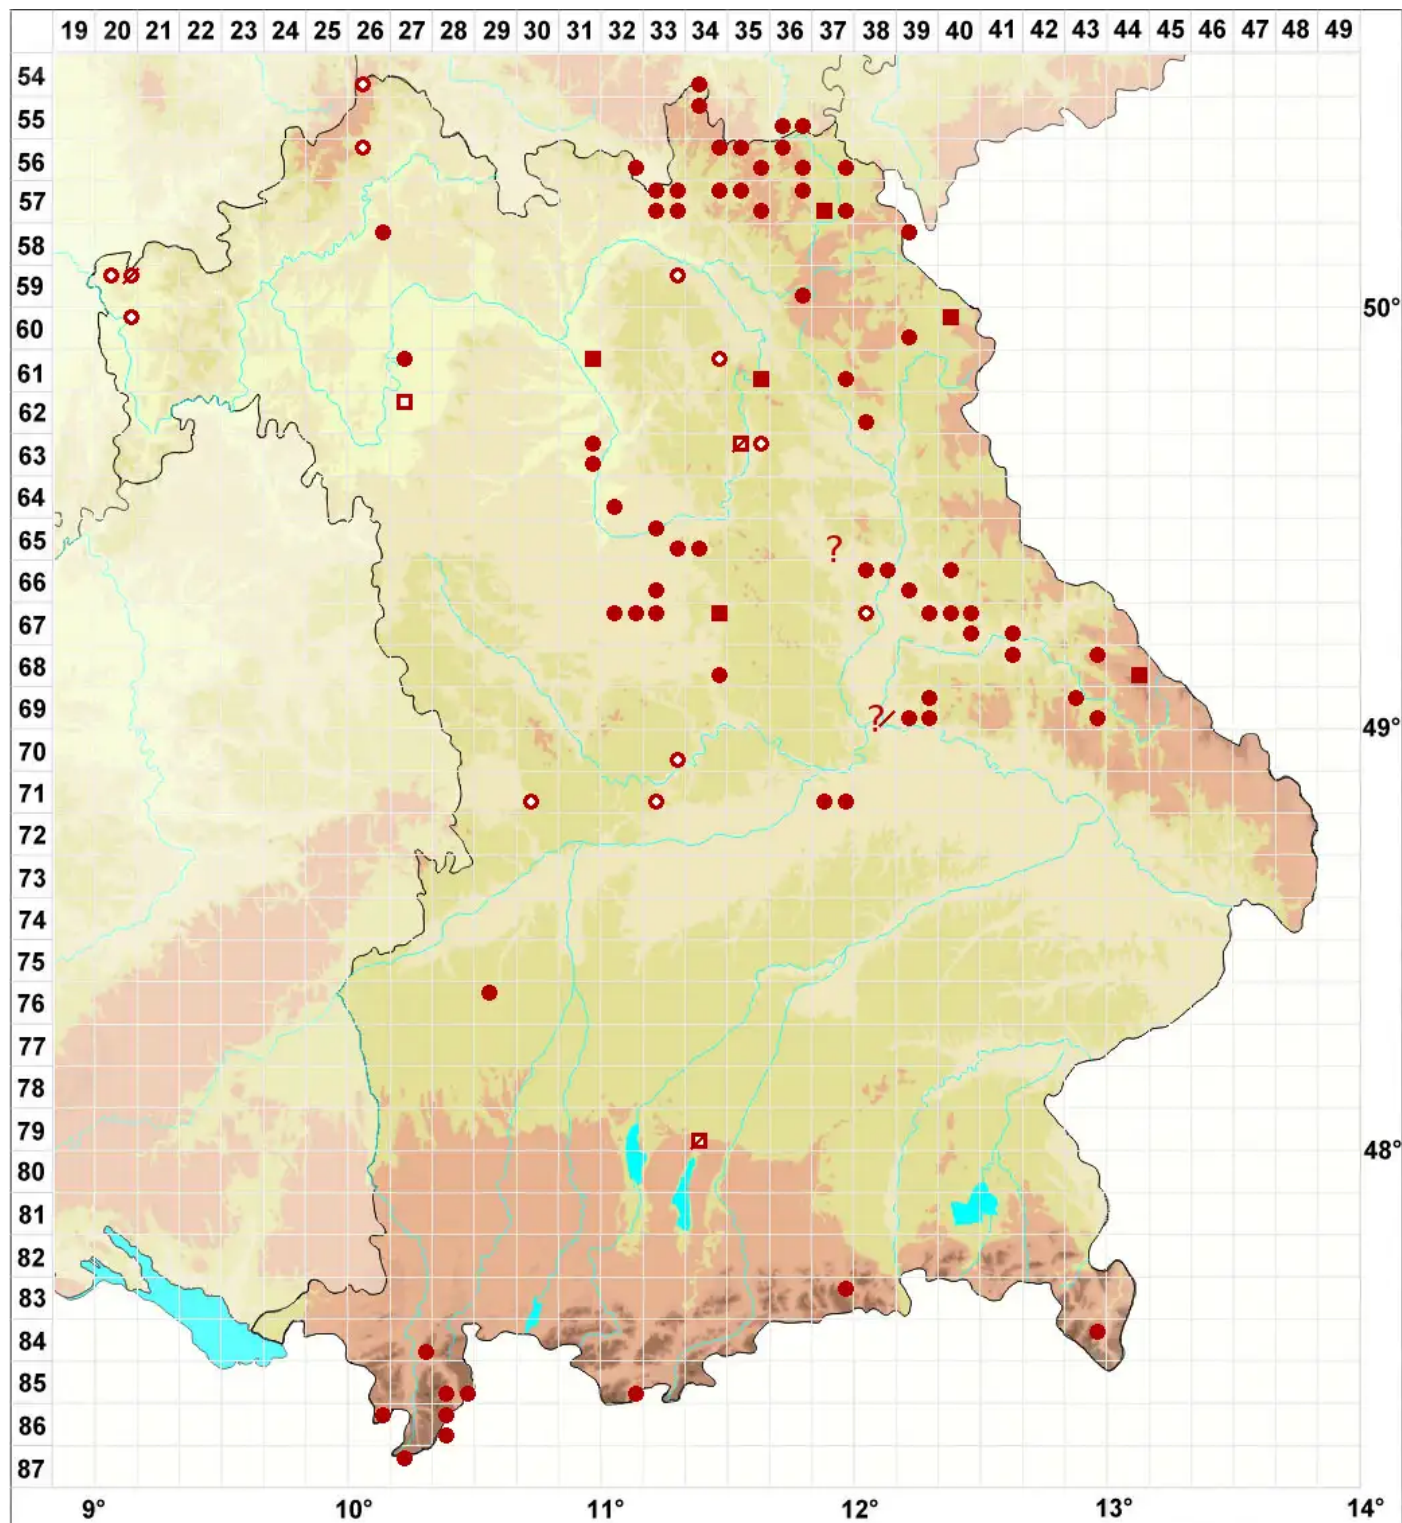

Cladonia uncialis (L.) Weber ex F. H. Wigg.

Igel-Säulenflechte

Legende:

- Symbole:**
Ausgefülltes Symbol:
Zeitraum von 1980 bis heute (Aktuelle Angabe)
Leeres Symbol:
Zeitraum vor 1980 (Altangabe)
Quadrat: Herbarbeleg