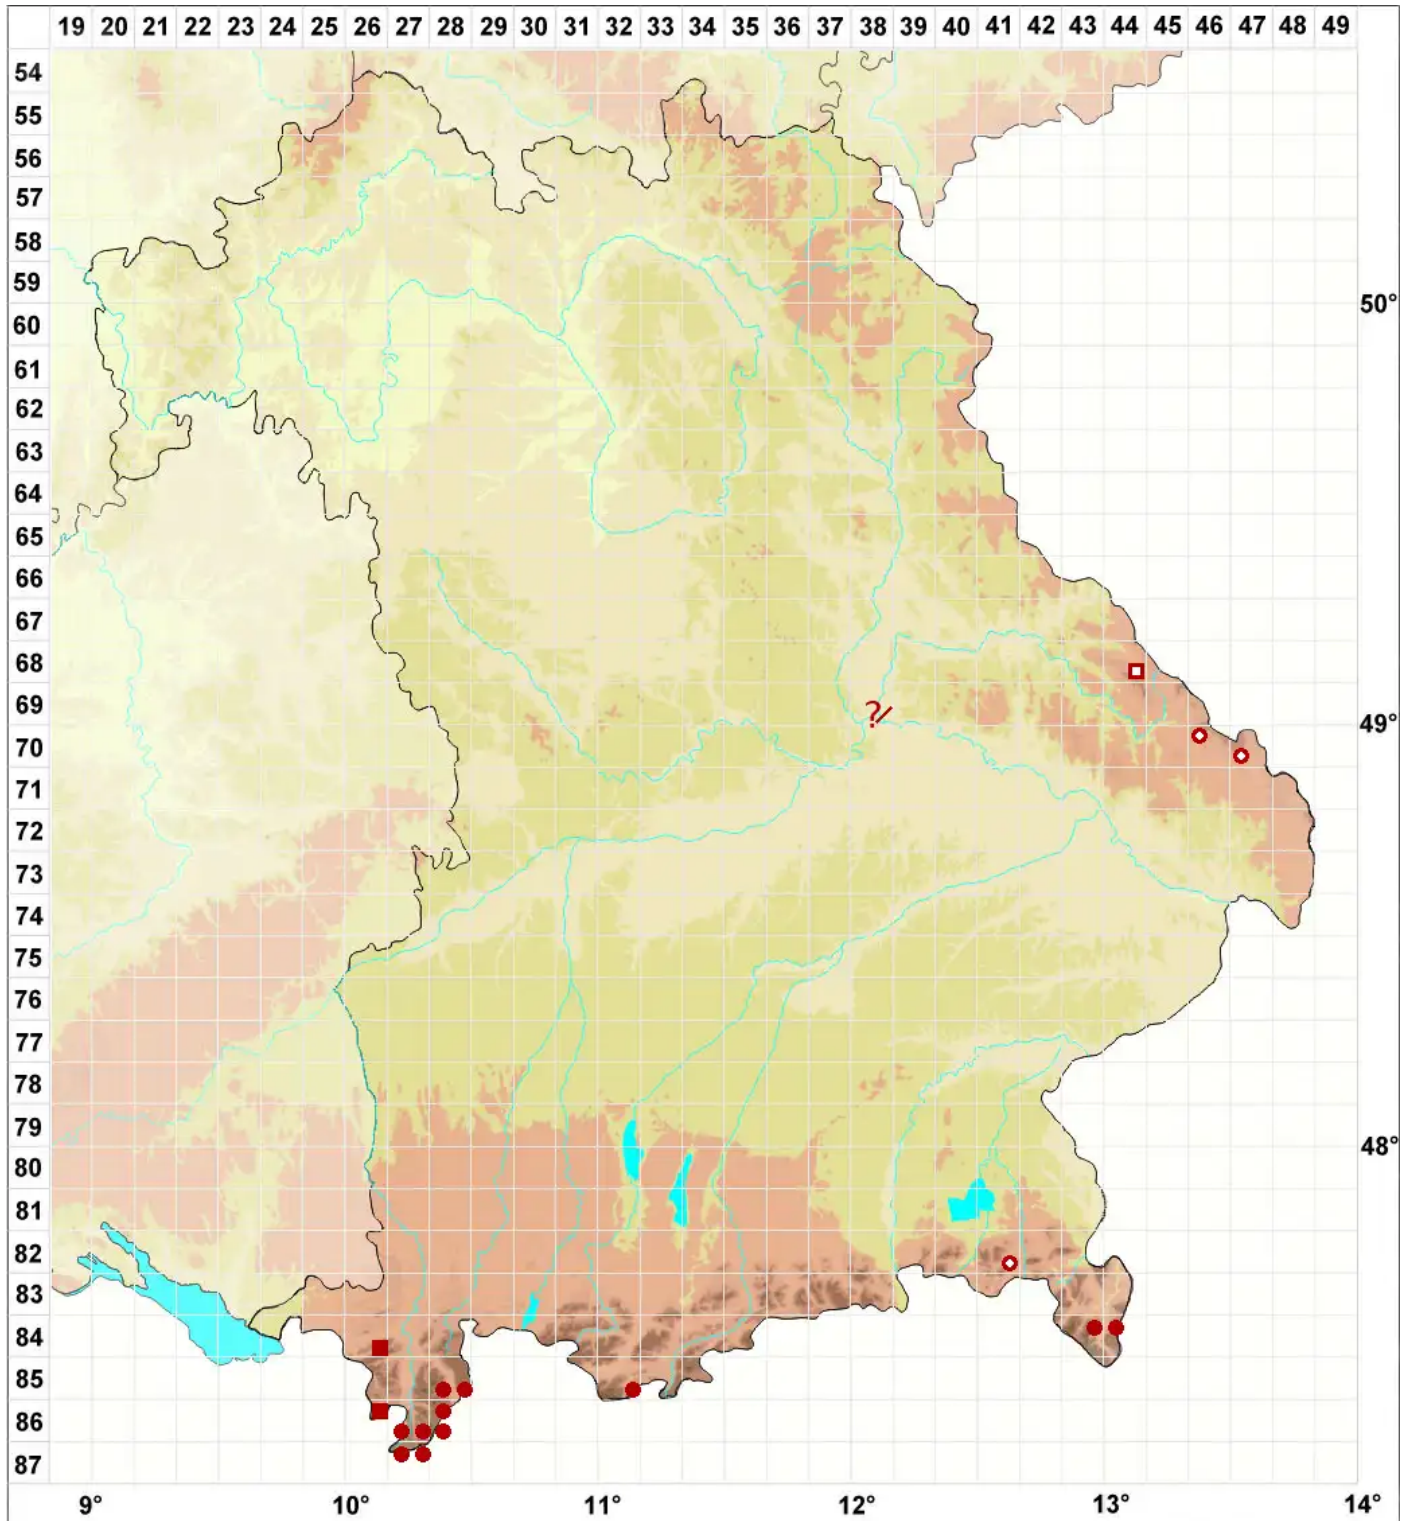

# Thamnolia vermicularis (Sw.) Schaer.

Echte Würmchenflechte, Totengebein

Legende:

**Symbole:**  
Ausgefülltes Symbol:  
Zeitraum von 1980 bis heute (Aktuelle Angabe)  
Leeres Symbol:  
Zeitraum vor 1980 (Altangabe)  
Quadrat: Herbarbeleg