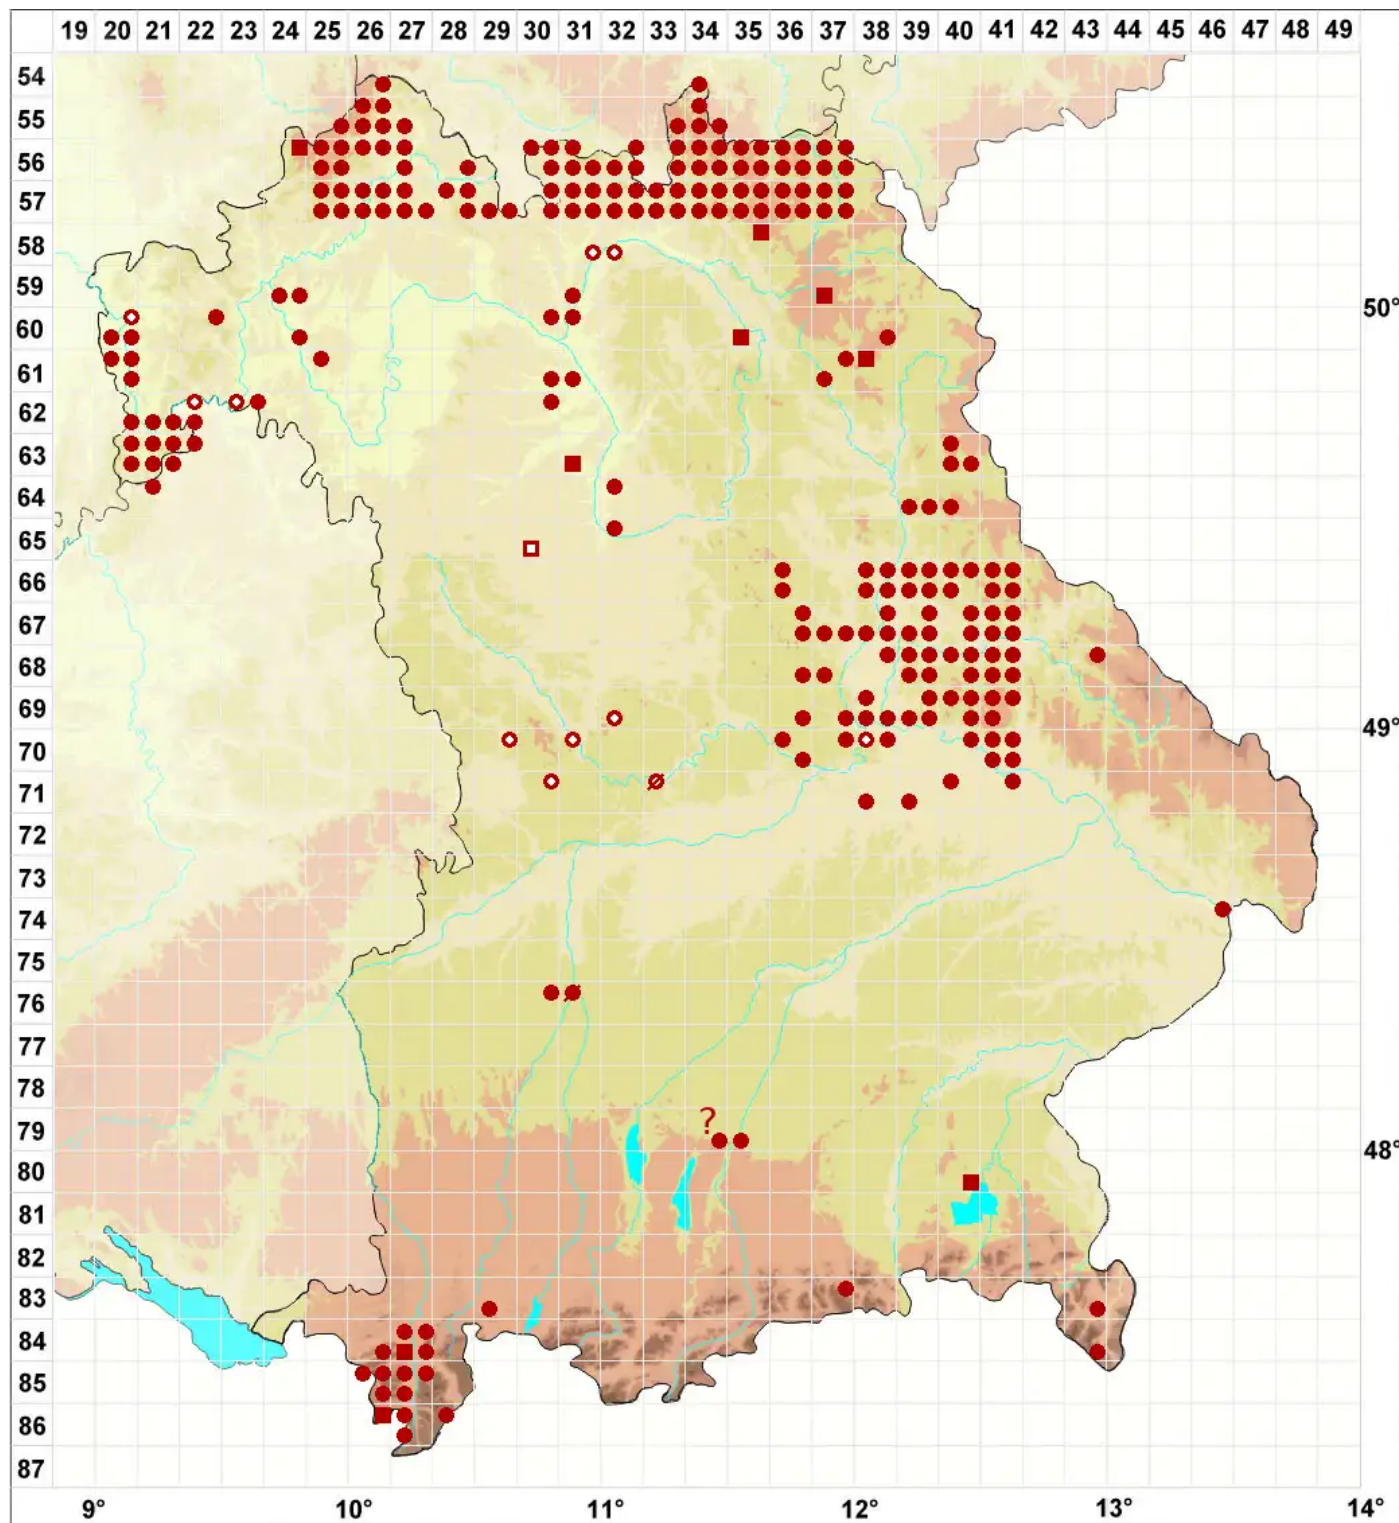

Candelariella vitellina (Hoffm.) Müll. Arg.

Gewöhnliche Dotterflechte

Legende:

Symbole:

Ausgefülltes Symbol:
Zeitraum von 1980 bis heute (Aktuelle Angabe)

Leeres Symbol:
Zeitraum vor 1980 (Altangabe)

Quadrat: Herbarbeleg