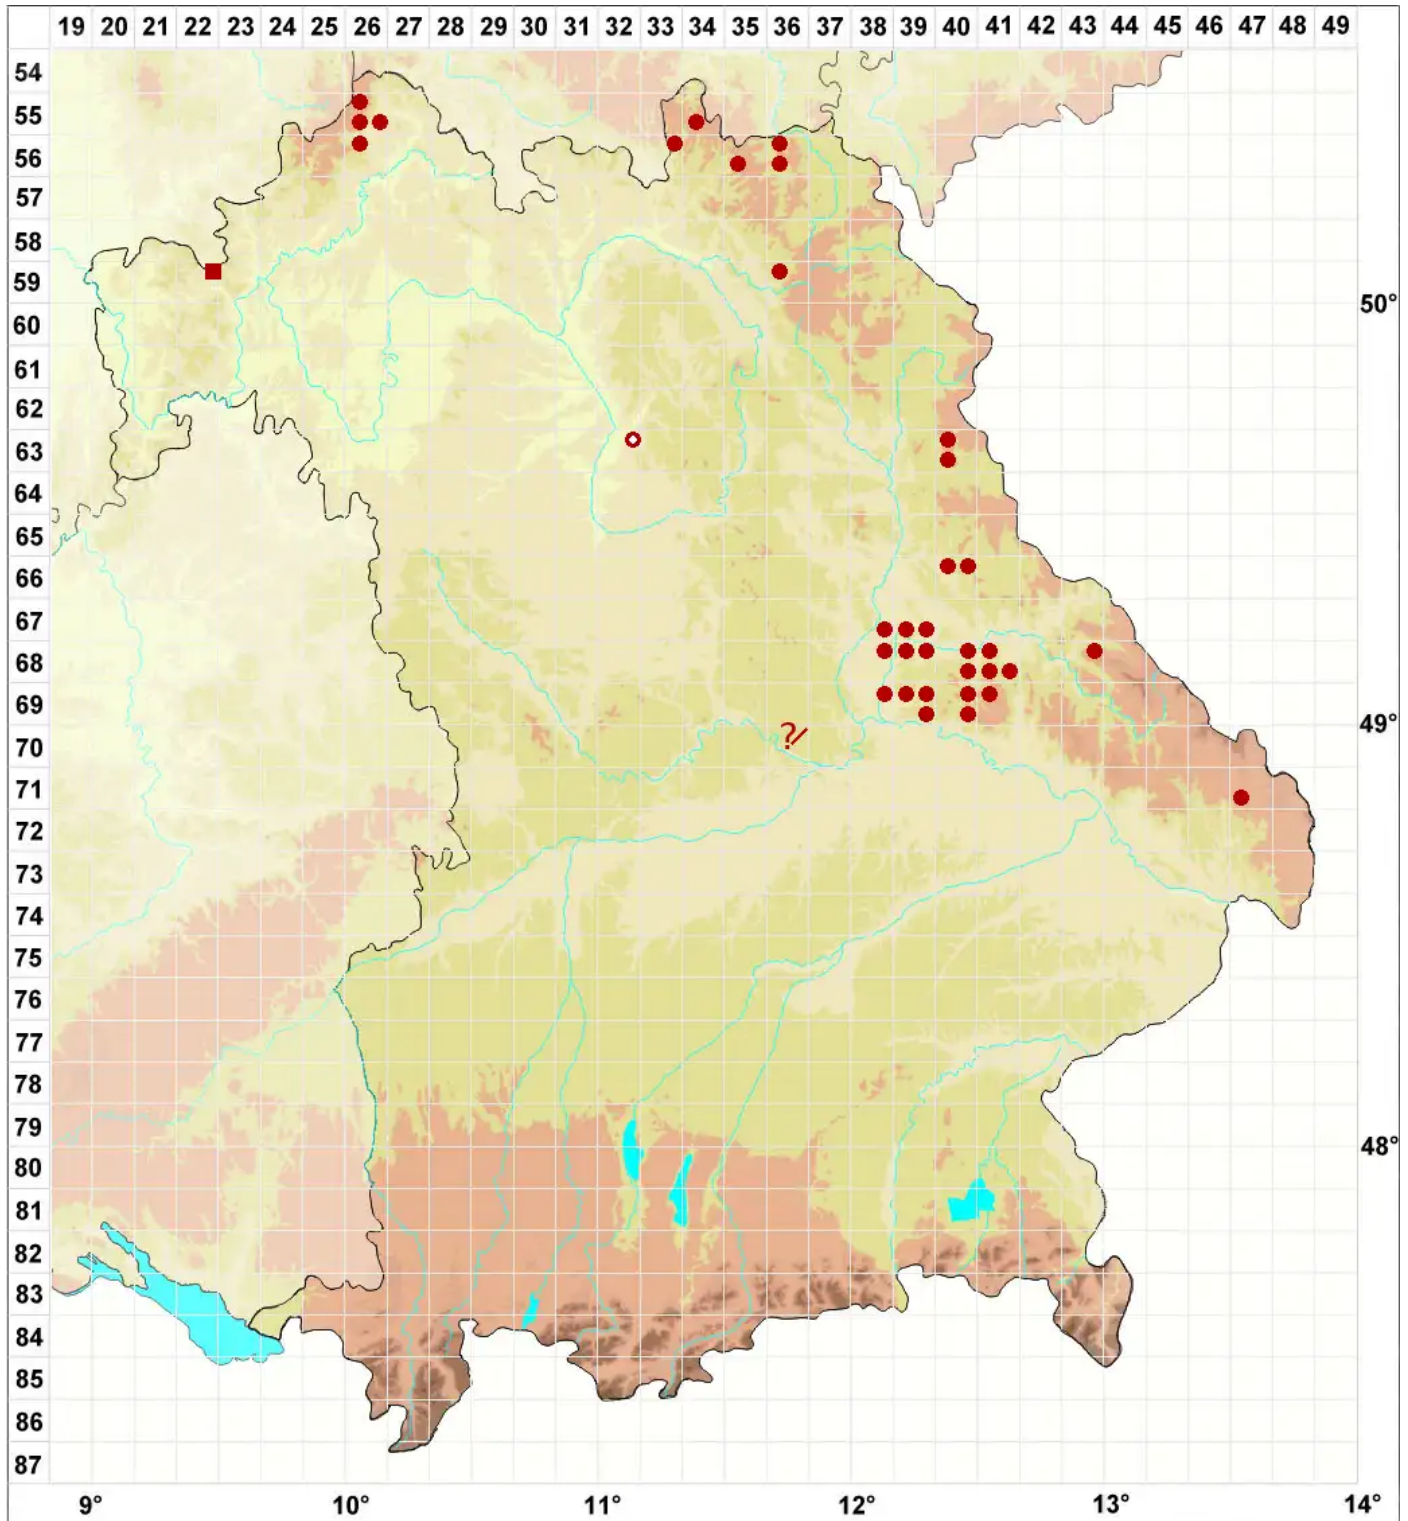

# Dermatocarpon luridum (Dill. ex With.) J. R. Laundon

## Bach-Lederflechte

Legende:

**Symbole:**

Ausgefülltes Symbol:  
Zeitraum von 1980 bis heute (Aktuelle Angabe)

Leeres Symbol:  
Zeitraum vor 1980 (Altangabe)

Quadrat: Herbarbeleg