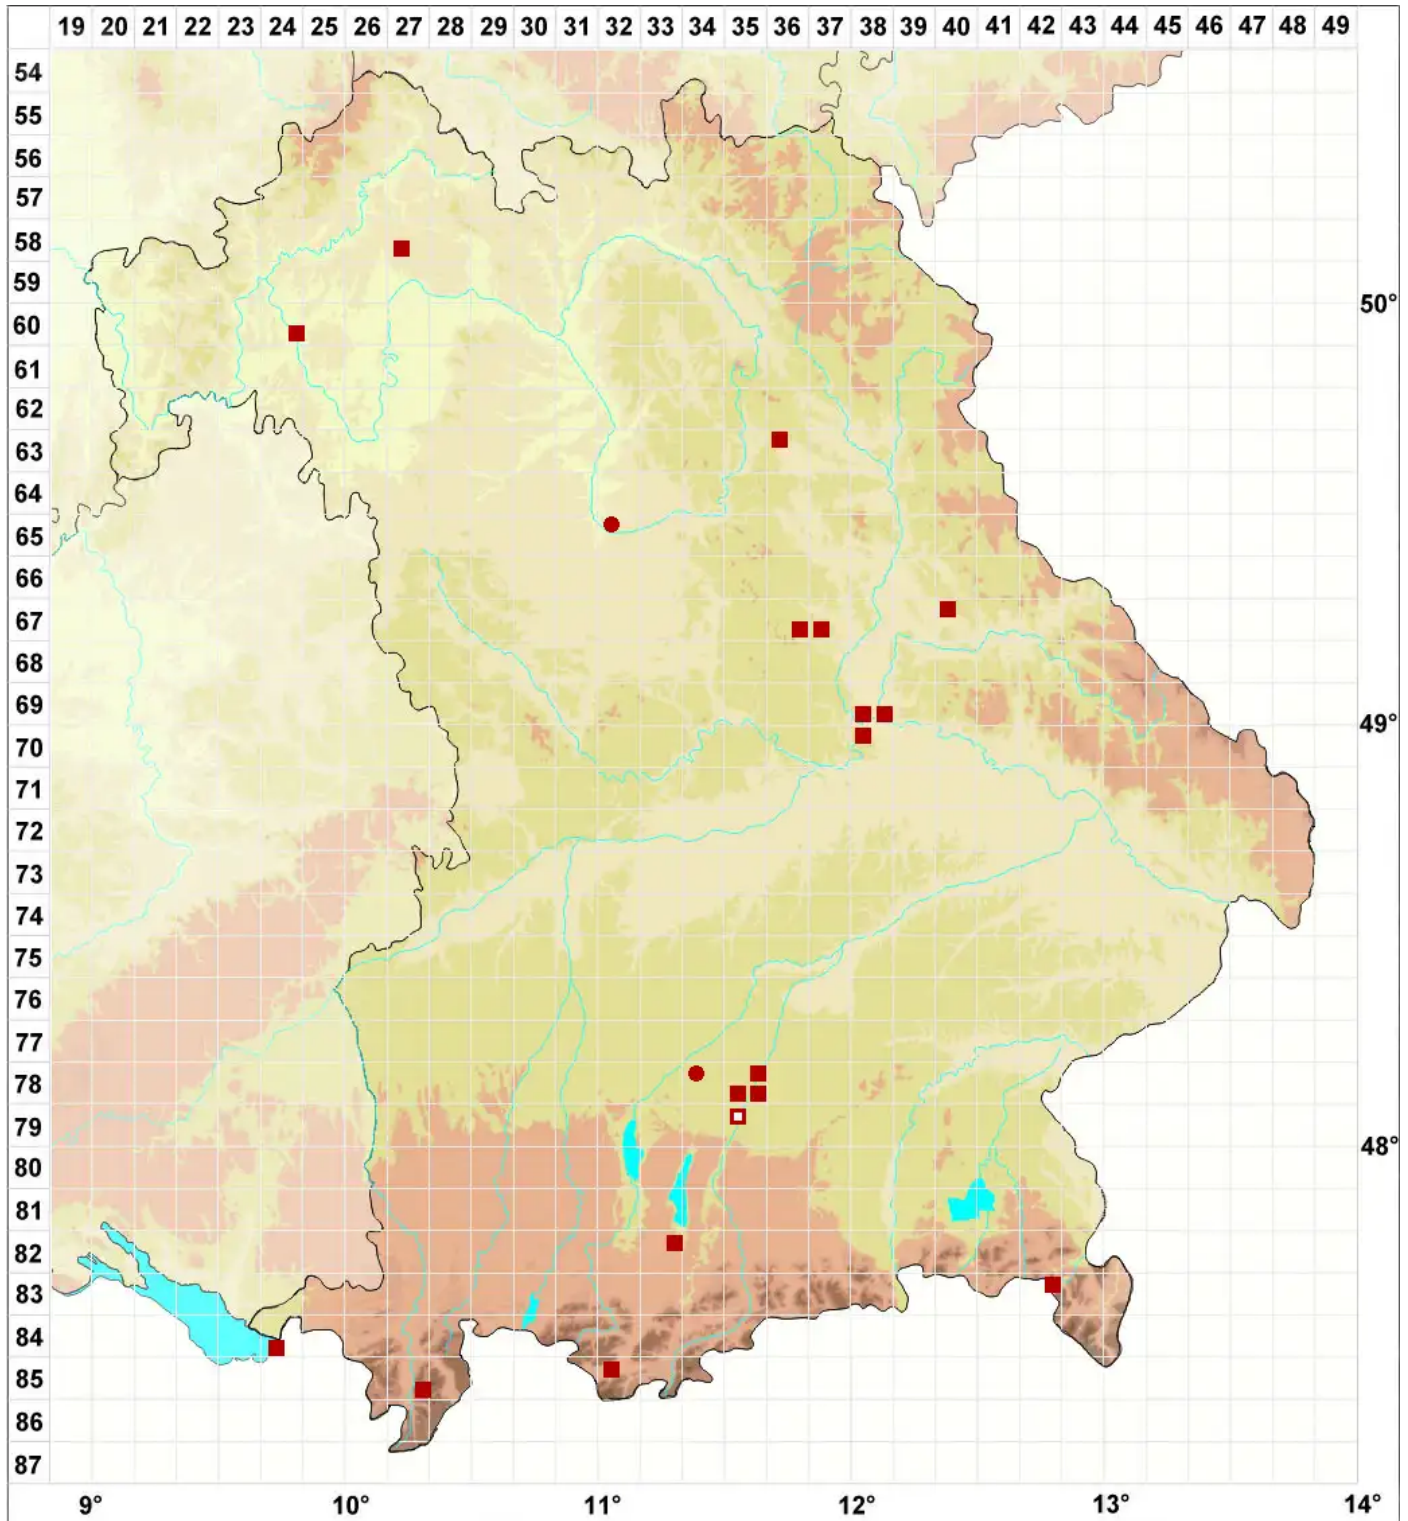

Lichenochora obscurioides (Linds.) Triebel & Rambold

Legende:

- Symbole:**
- Ausgefülltes Symbol:
Zeitraum von 1980 bis heute (Aktuelle Angabe)
 - Leeres Symbol:
Zeitraum vor 1980 (Altangabe)
 - Quadrat: Herbarbeleg