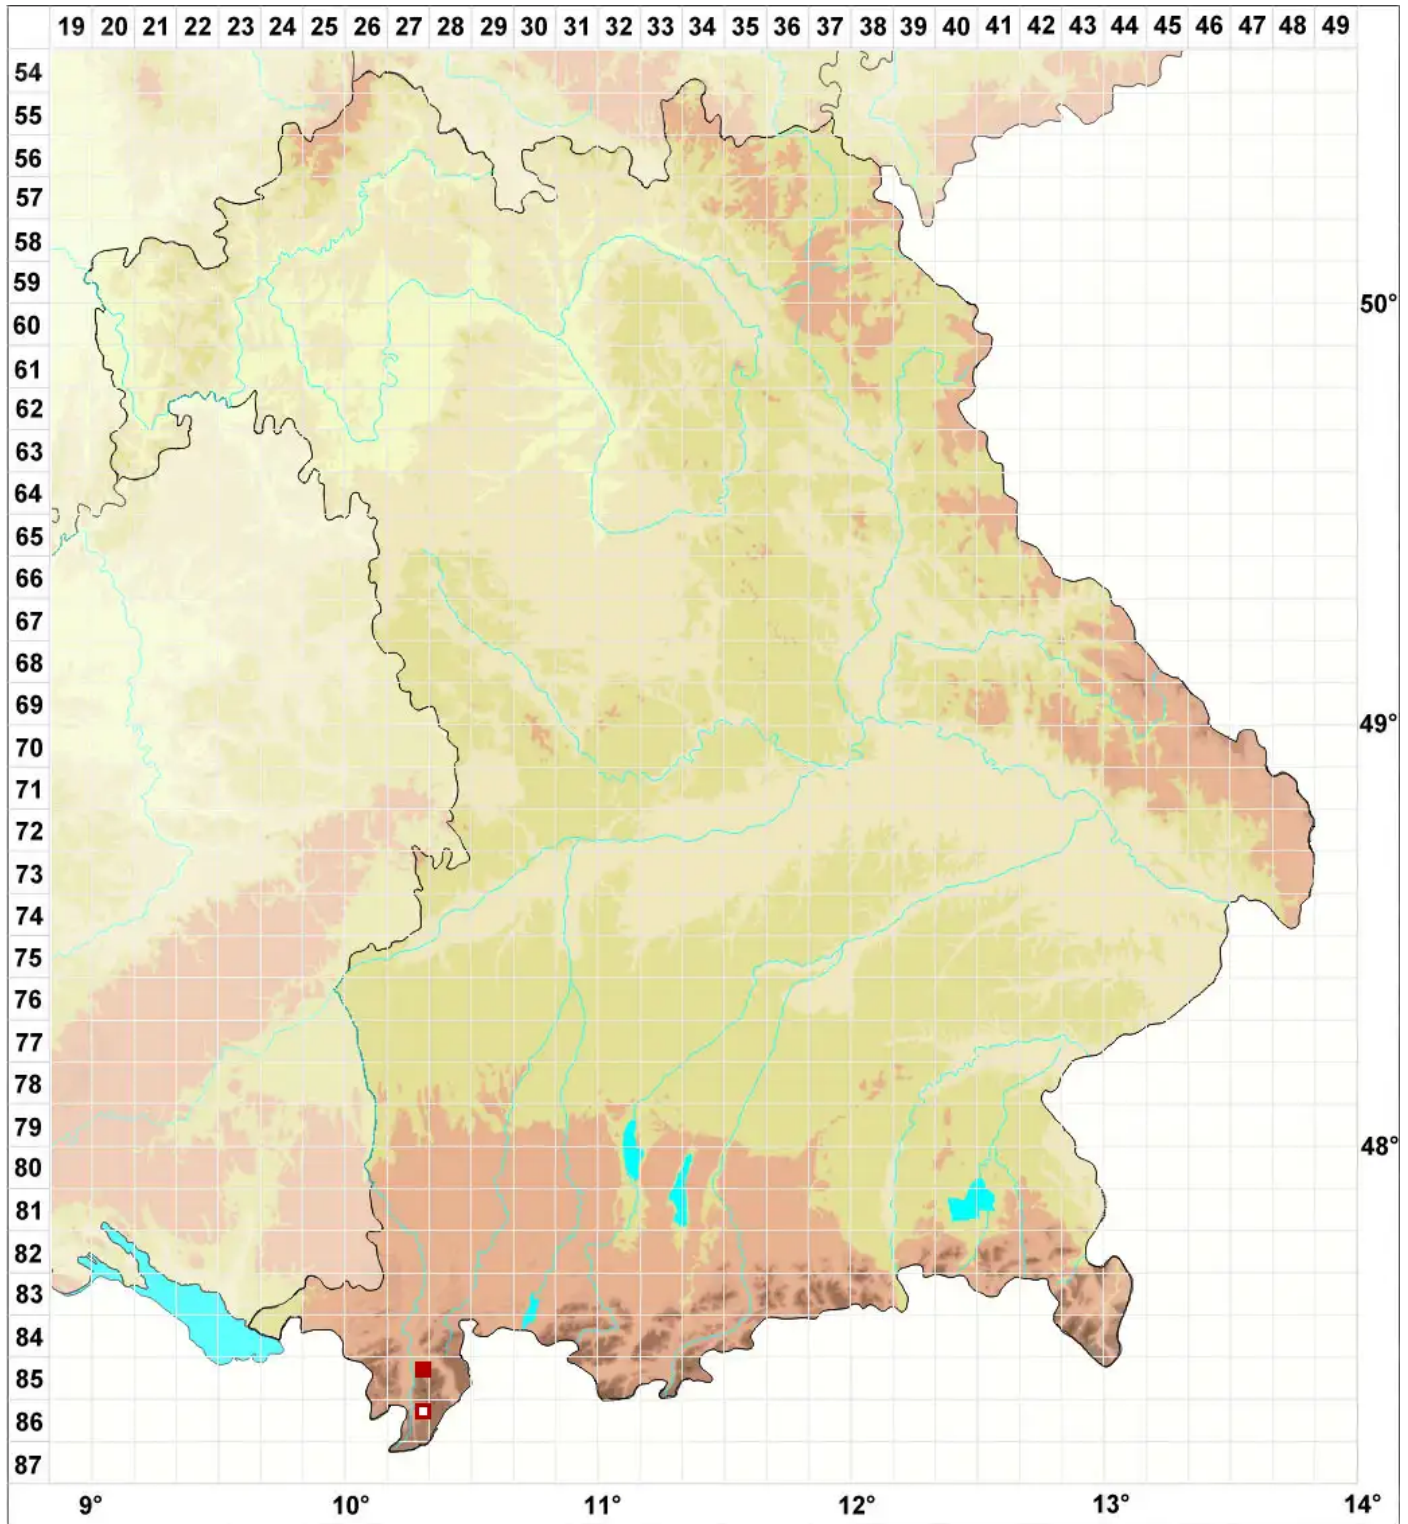

Lichenoconium erodens M. S. Christ. & D. Hawksw.

Legende:

- Symbole:**
- Ausgefülltes Symbol:
Zeitraum von 1980 bis heute (Aktuelle Angabe)
 - Leeres Symbol:
Zeitraum vor 1980 (Altangabe)
 - Quadrat: Herbarbeleg