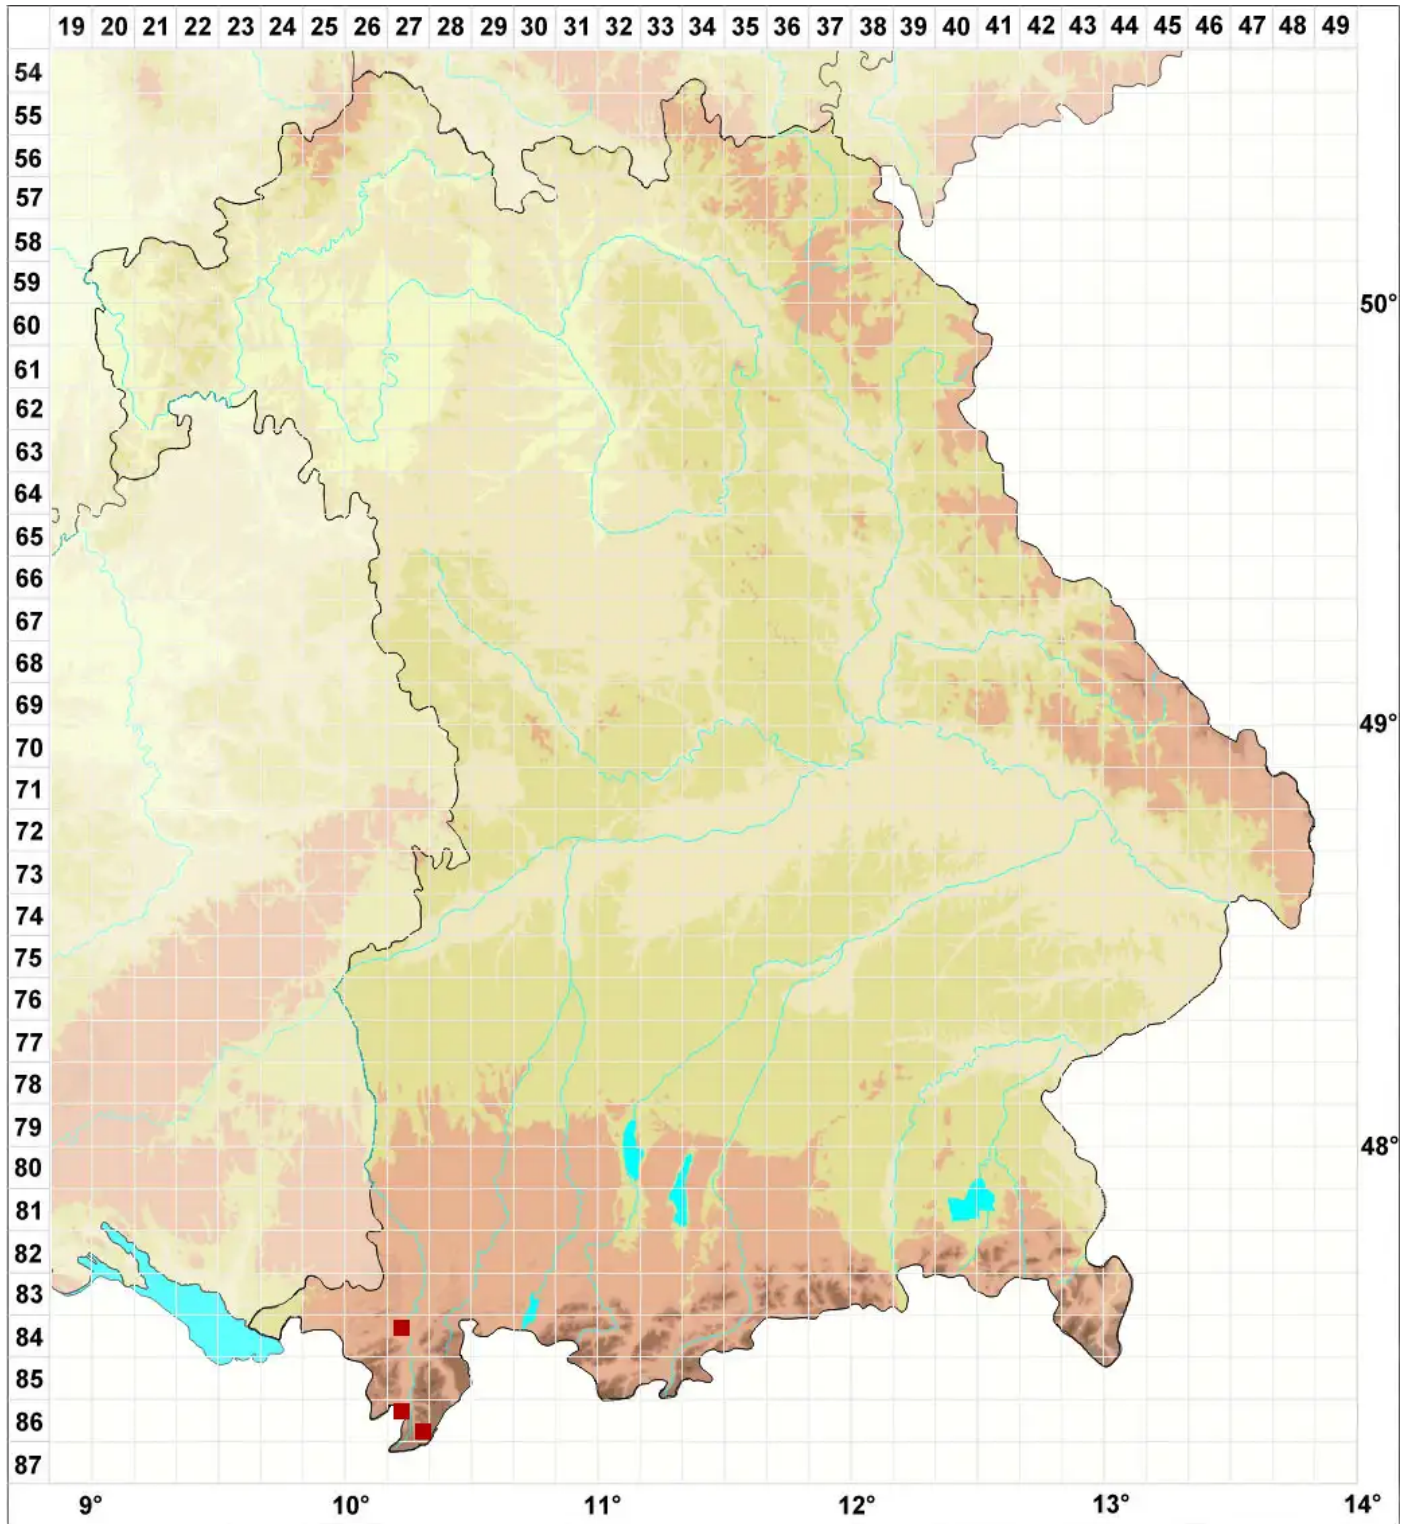

Lichenoconium lecanorae (Jaap) D. Hawksw.

Legende:

- Symbole:**
- Ausgefülltes Symbol:
Zeitraum von 1980 bis heute (Aktuelle Angabe)
 - Leeres Symbol:
Zeitraum vor 1980 (Altangabe)
 - Quadrat: Herbarbeleg