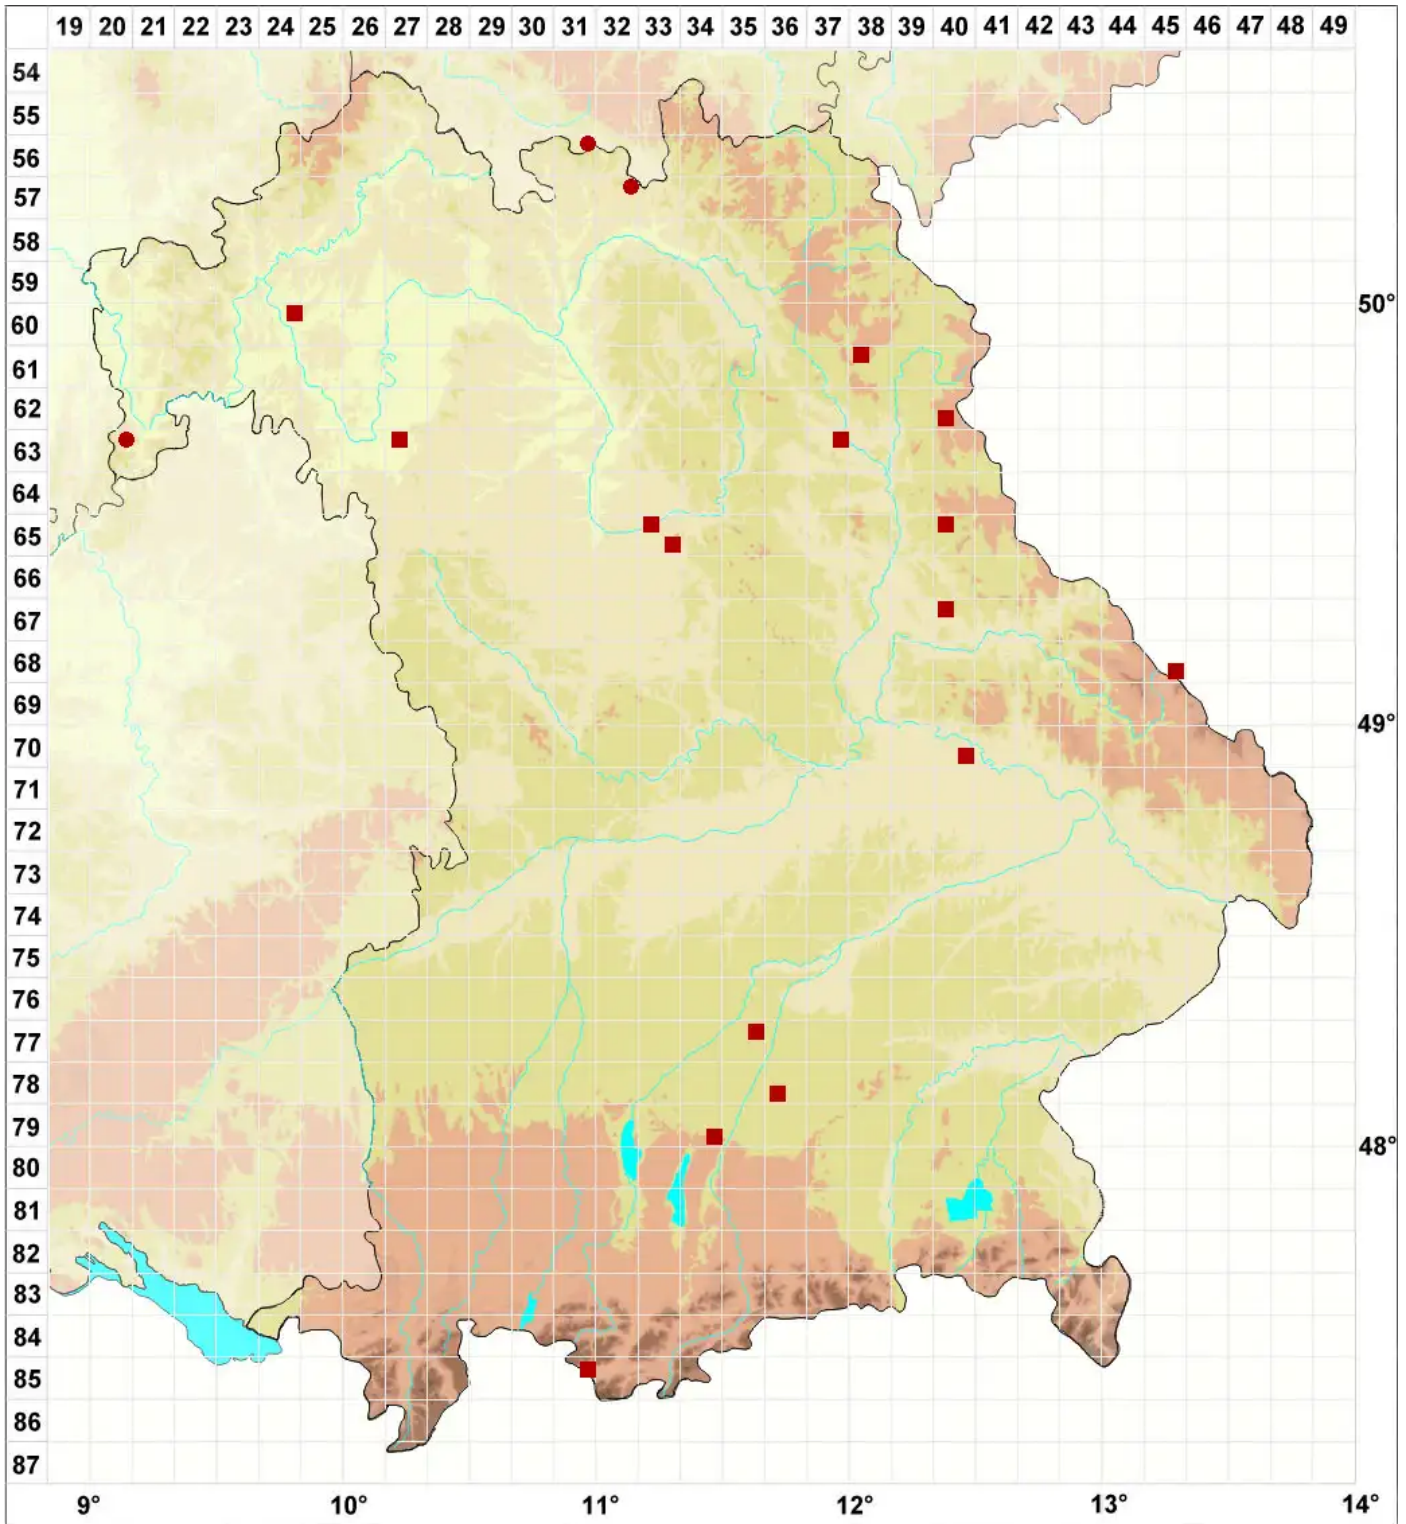

Lichenoconium pyxidatae (Oudem.) Petr. & P. Syd.

Legende:

- Symbole:**
- Ausgefülltes Symbol:
Zeitraum von 1980 bis heute (Aktuelle Angabe)
 - Leeres Symbol:
Zeitraum vor 1980 (Altangabe)
 - Quadrat: Herbarbeleg