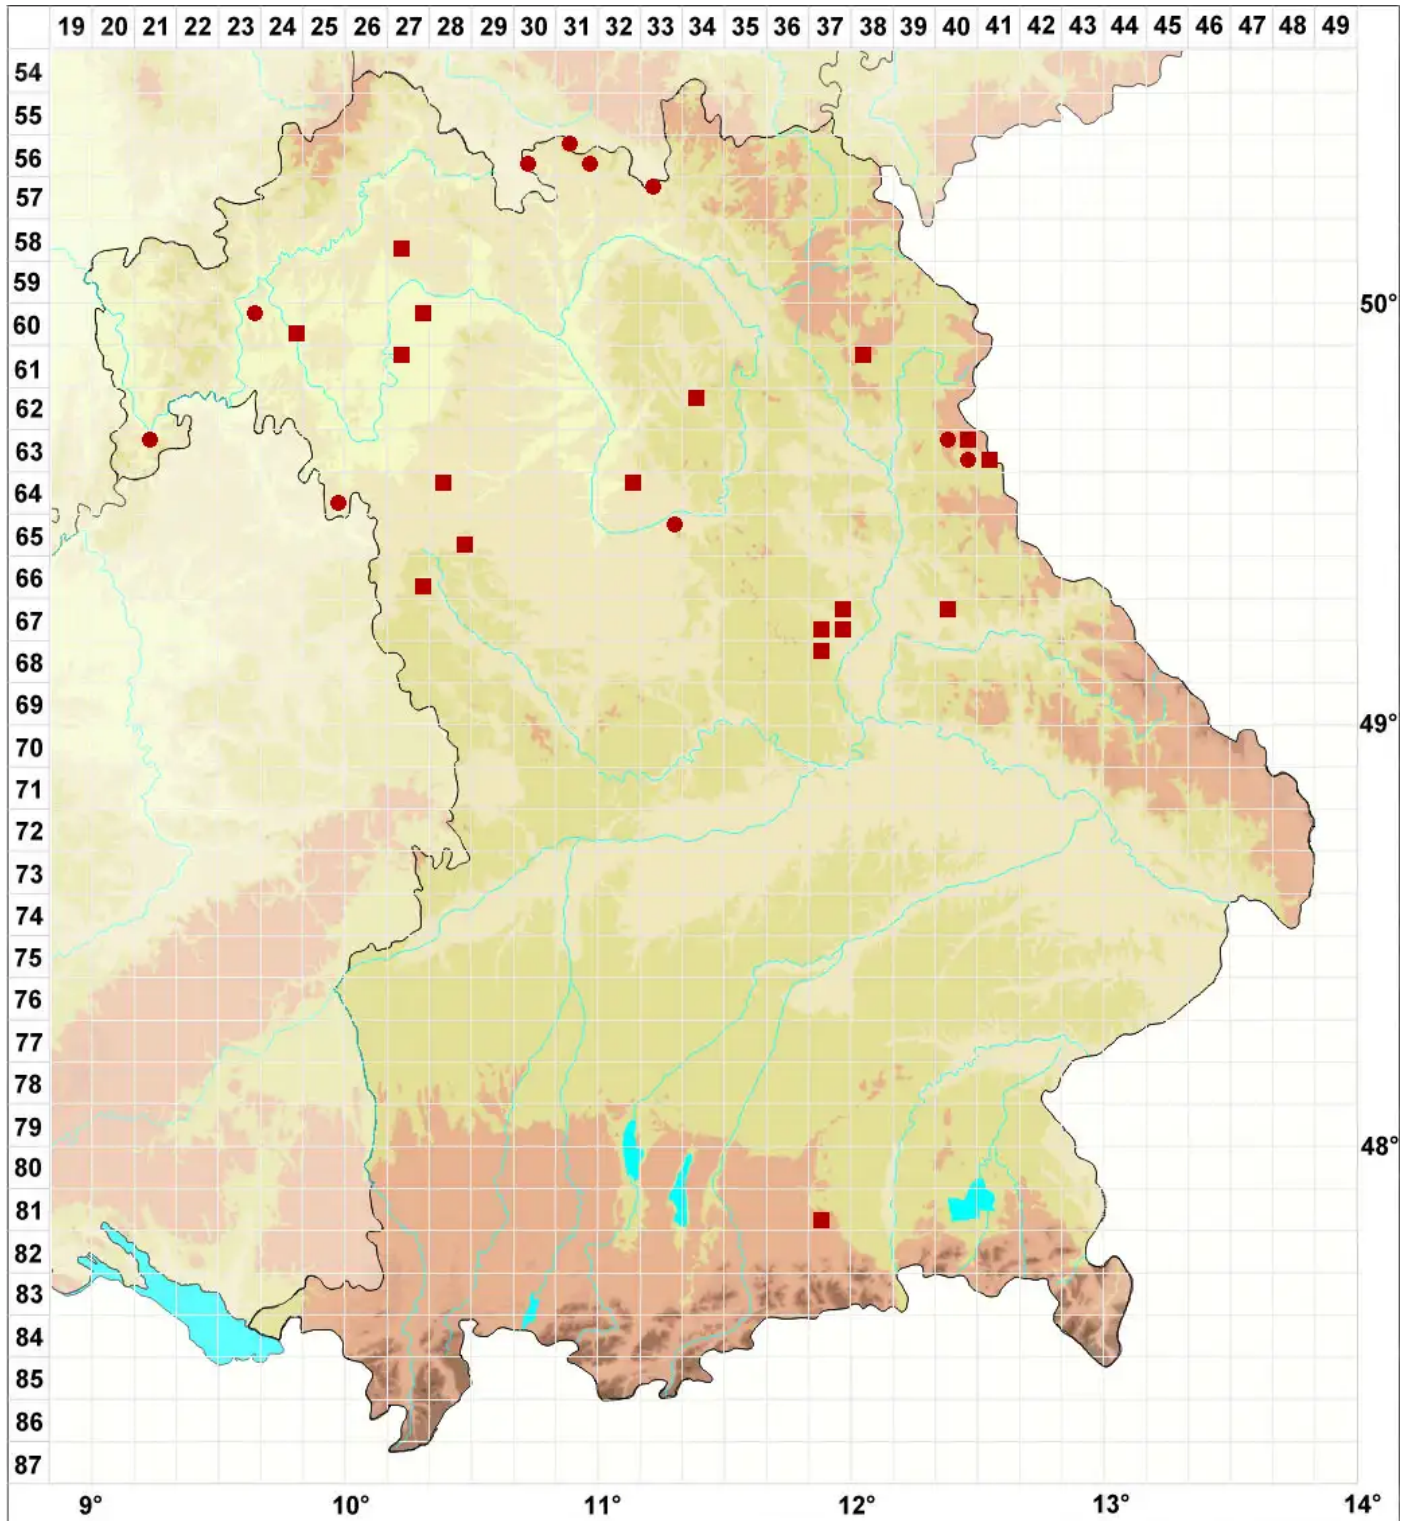

Lichenoconium xanthoriae M. P. Christ.

Legende:

- Symbole:**
- Ausgefülltes Symbol:
Zeitraum von 1980 bis heute (Aktuelle Angabe)
 - Leeres Symbol:
Zeitraum vor 1980 (Altangabe)
 - Quadrat: Herbarbeleg