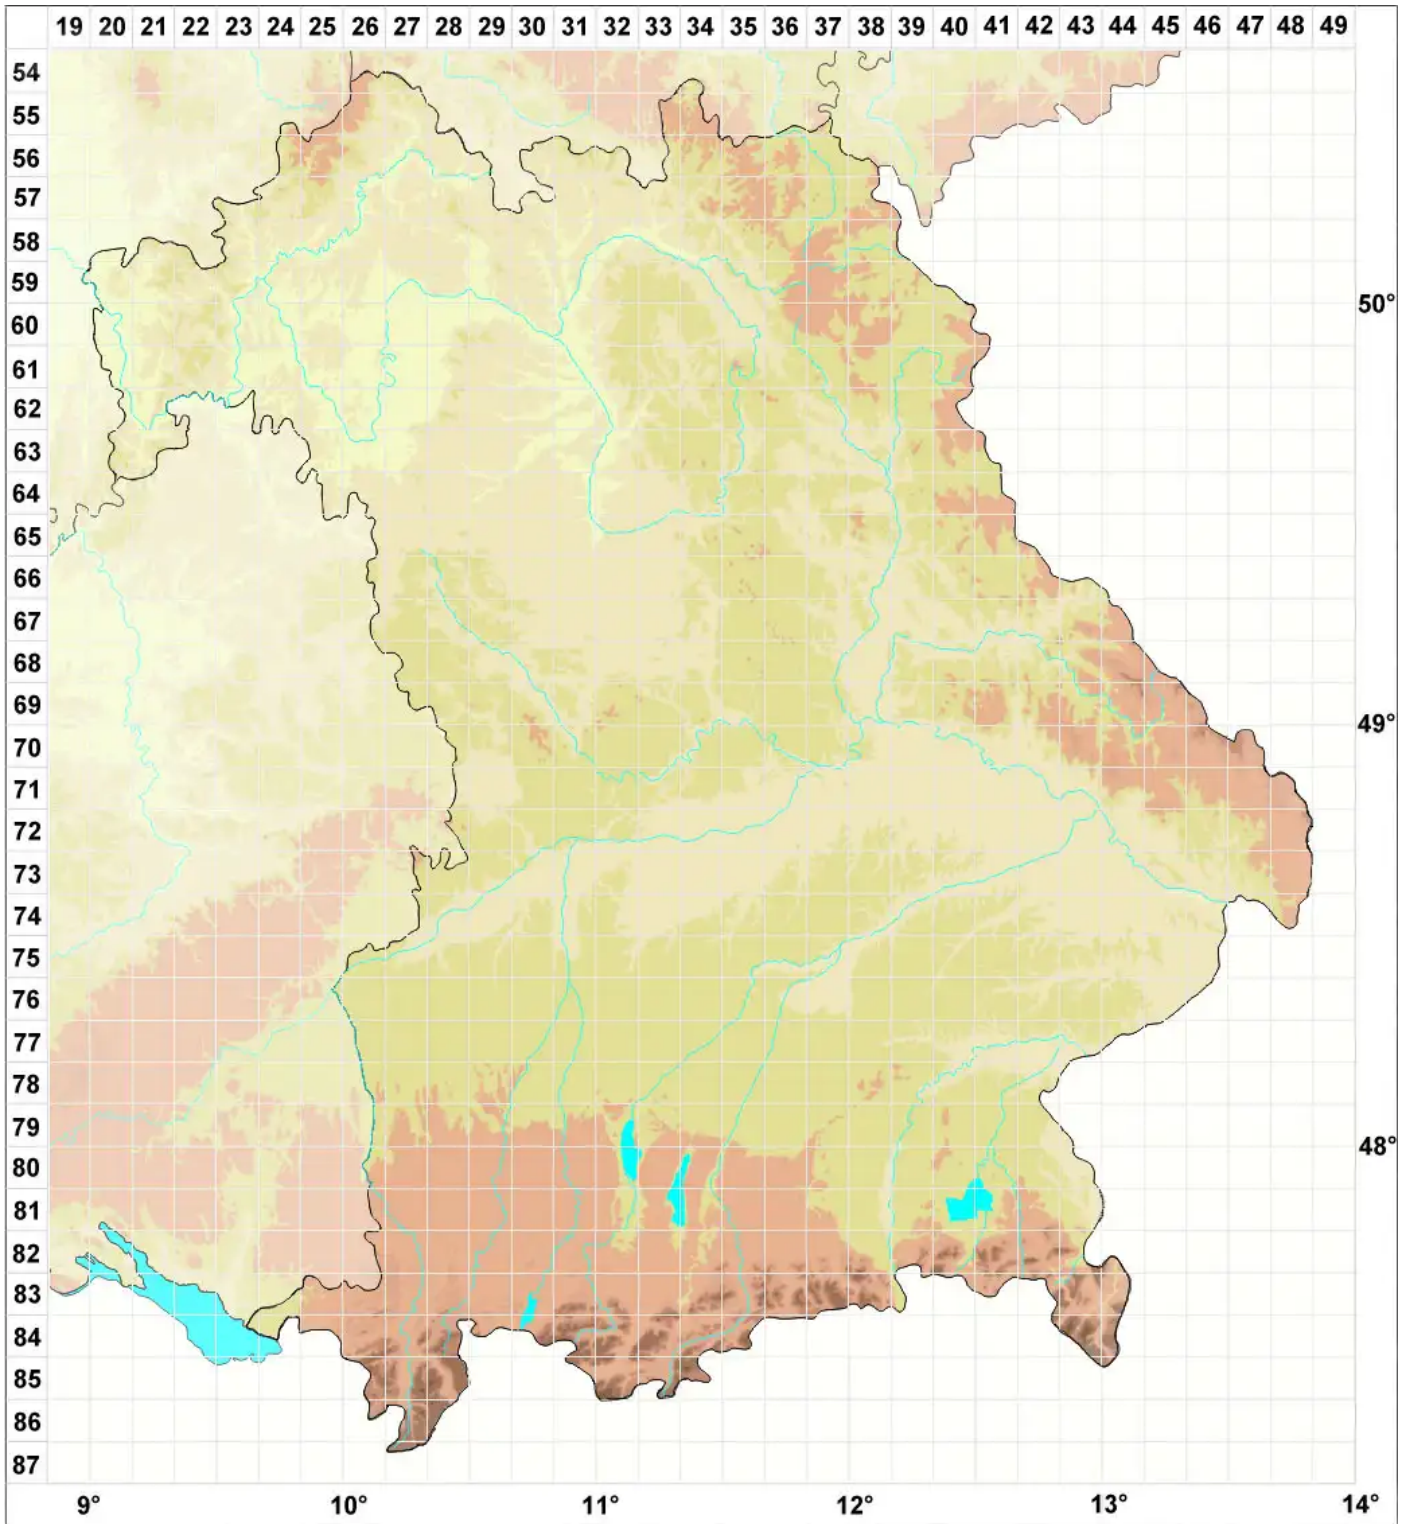

Lichenohendersonia Calat. & Etayo

Legende:

- Symbole:**
- Ausgefülltes Symbol:
Zeitraum von 1980 bis heute (Aktuelle Angabe)
 - Leeres Symbol:
Zeitraum vor 1980 (Altangabe)
 - Quadrat: Herbarbeleg