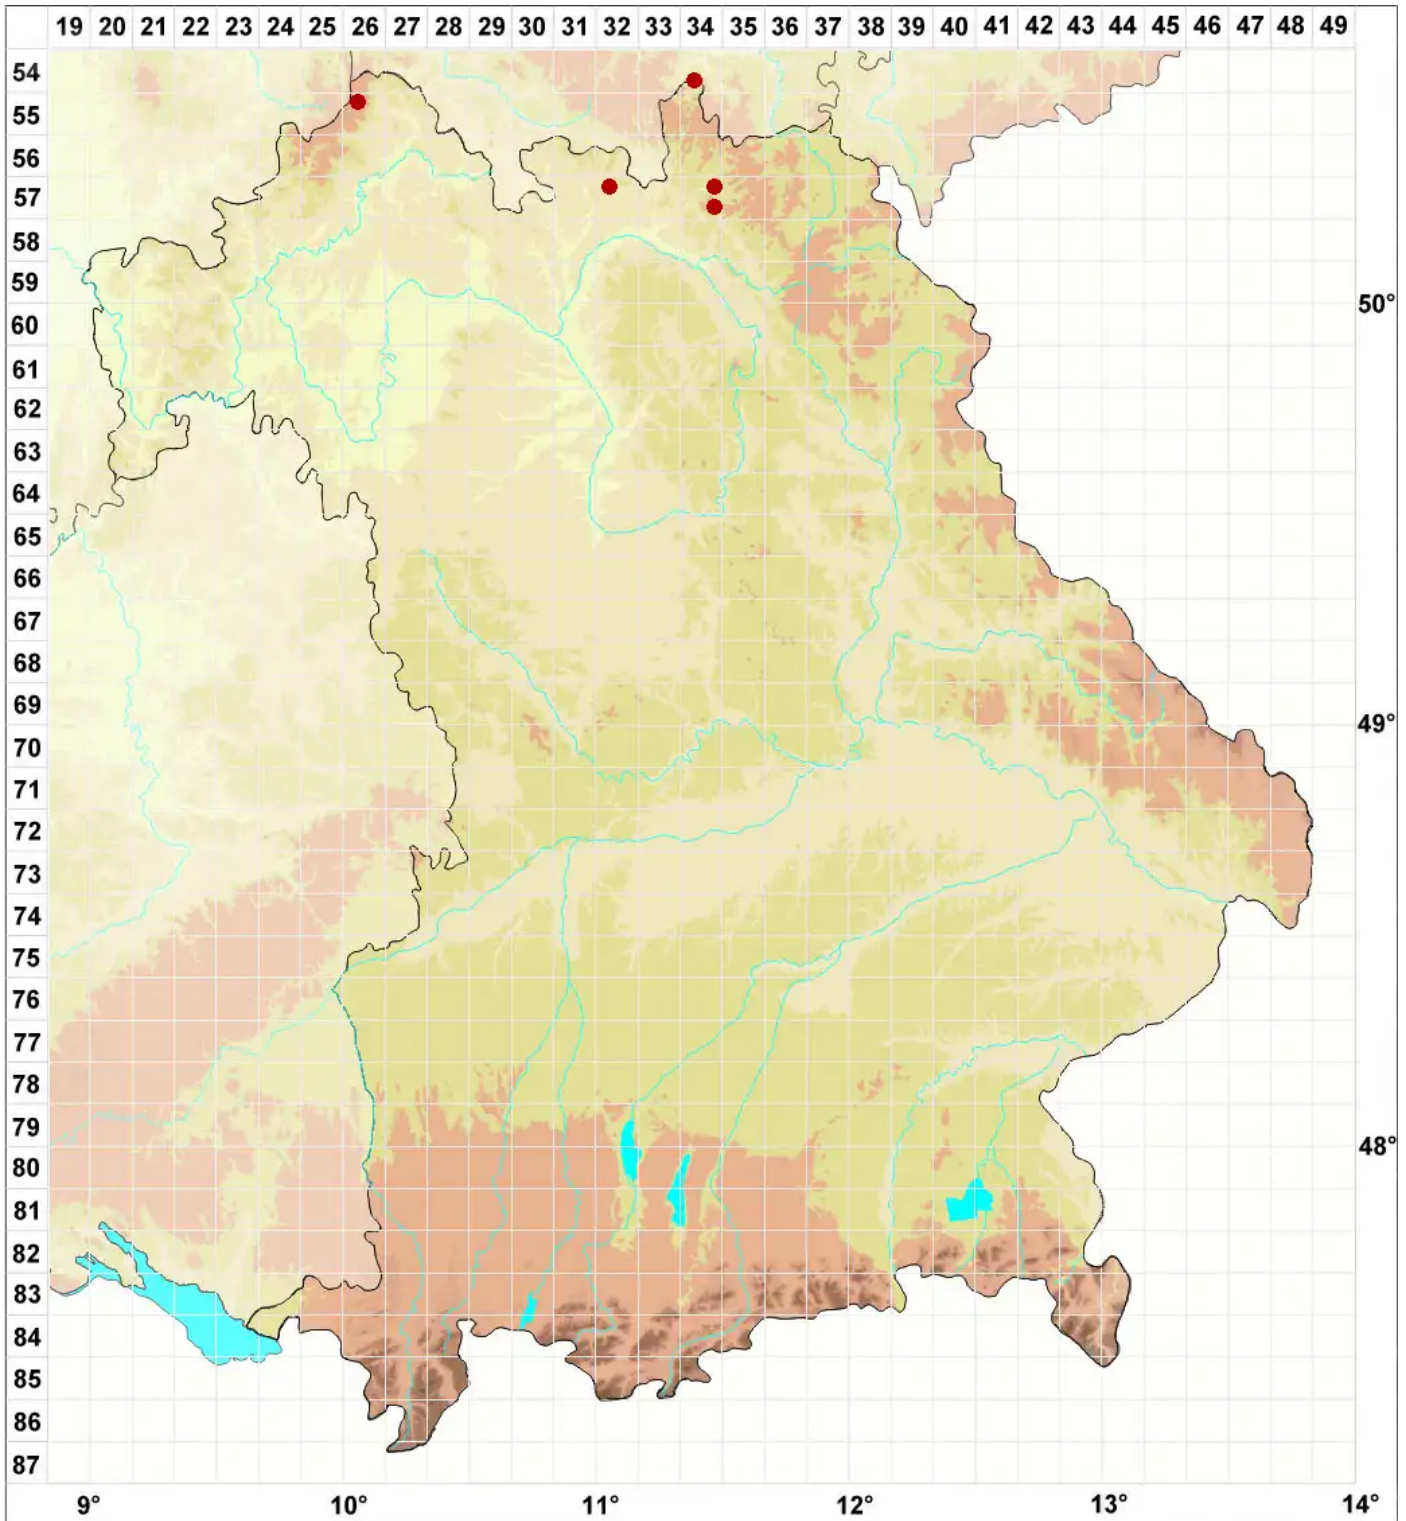

Lichenomphalia umbellifera (L.) Redhead, Lutzoni, Moncalvo

Heide-Hutflechte

Legende:

Symbole:

Ausgefülltes Symbol:
Zeitraum von 1980 bis heute (Aktuelle Angabe)

Leeres Symbol:
Zeitraum vor 1980 (Altangabe)

Quadrat: Herbarbeleg