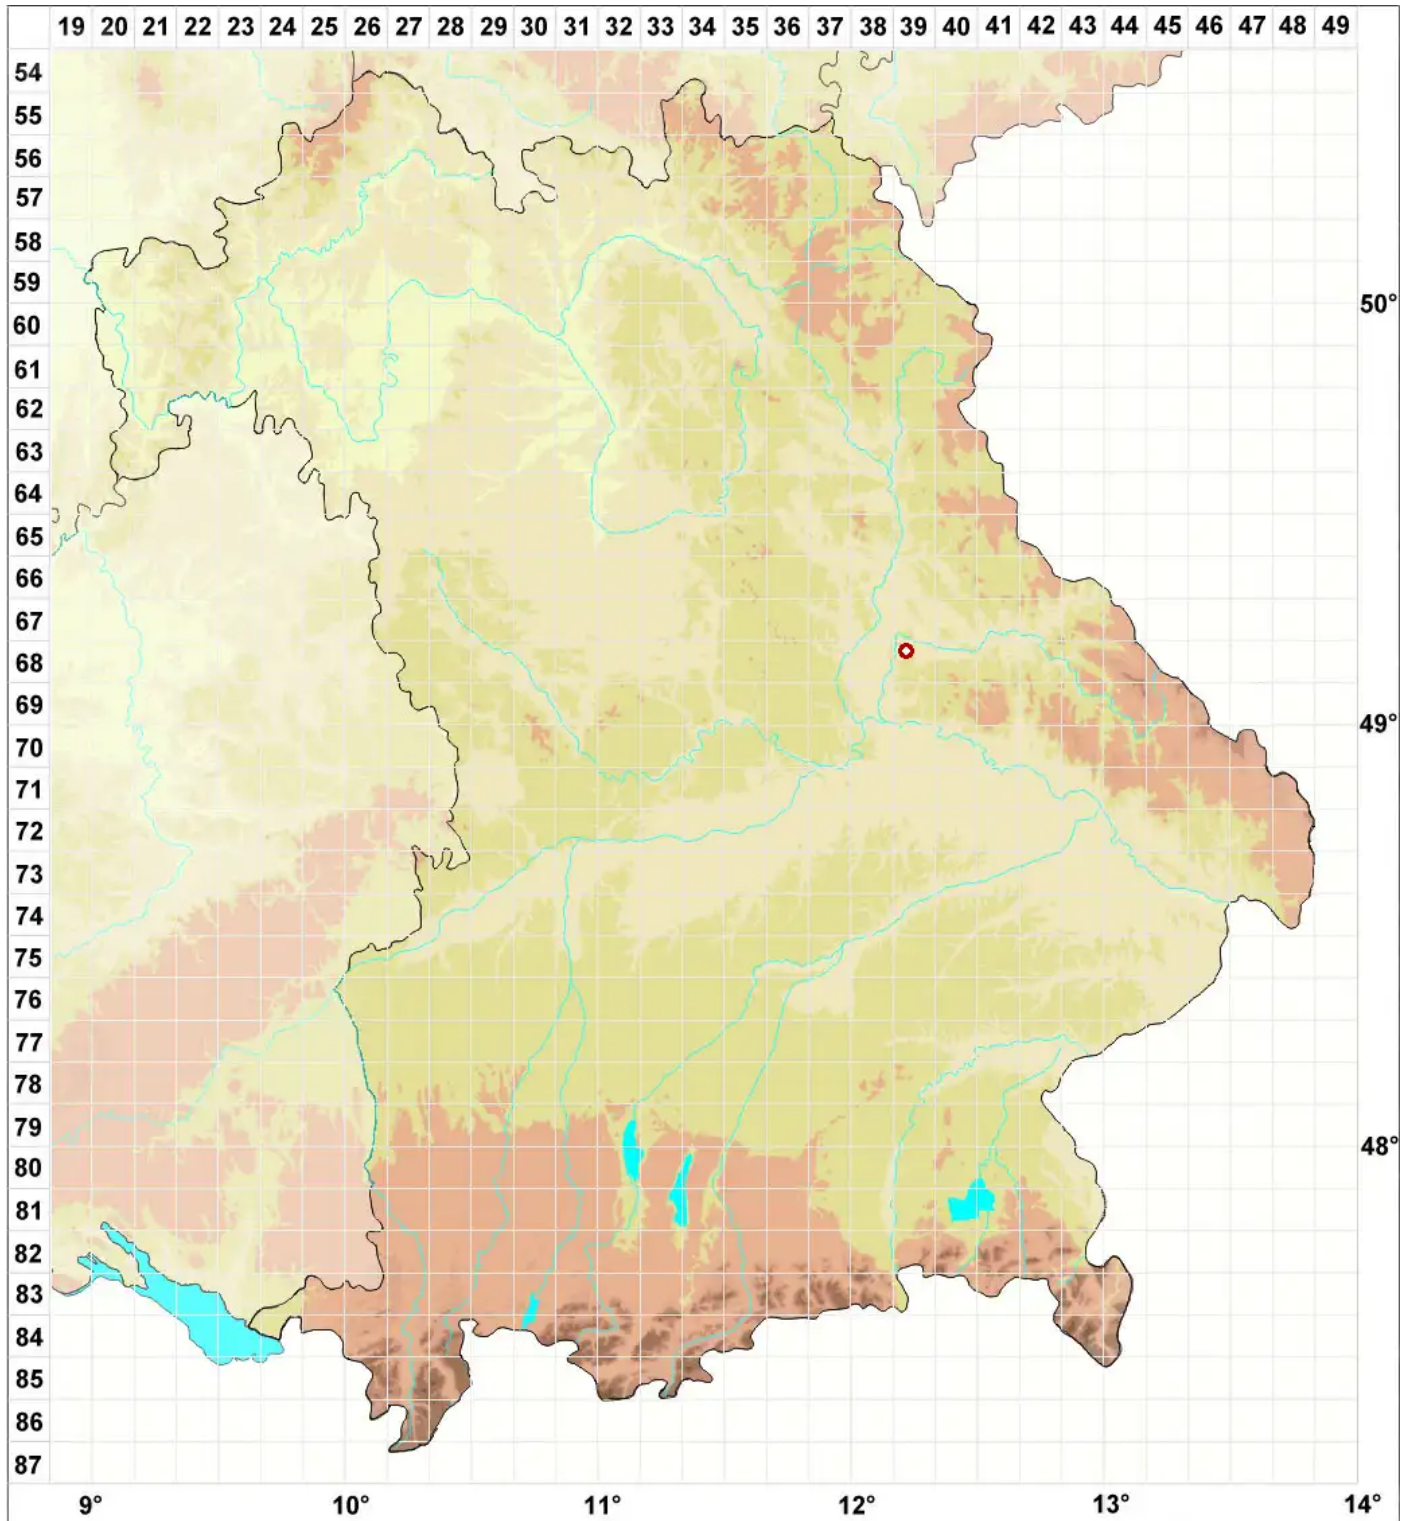

Lichenomphalia velutina (Quél.) Redhead, Lutzoni, Moncalvo &

Samtige Hutflechte

Legende:

Symbole:

Ausgefülltes Symbol:
Zeitraum von 1980 bis heute (Aktuelle Angabe)

Leeres Symbol:
Zeitraum vor 1980 (Altangabe)

Quadrat: Herbarbeleg