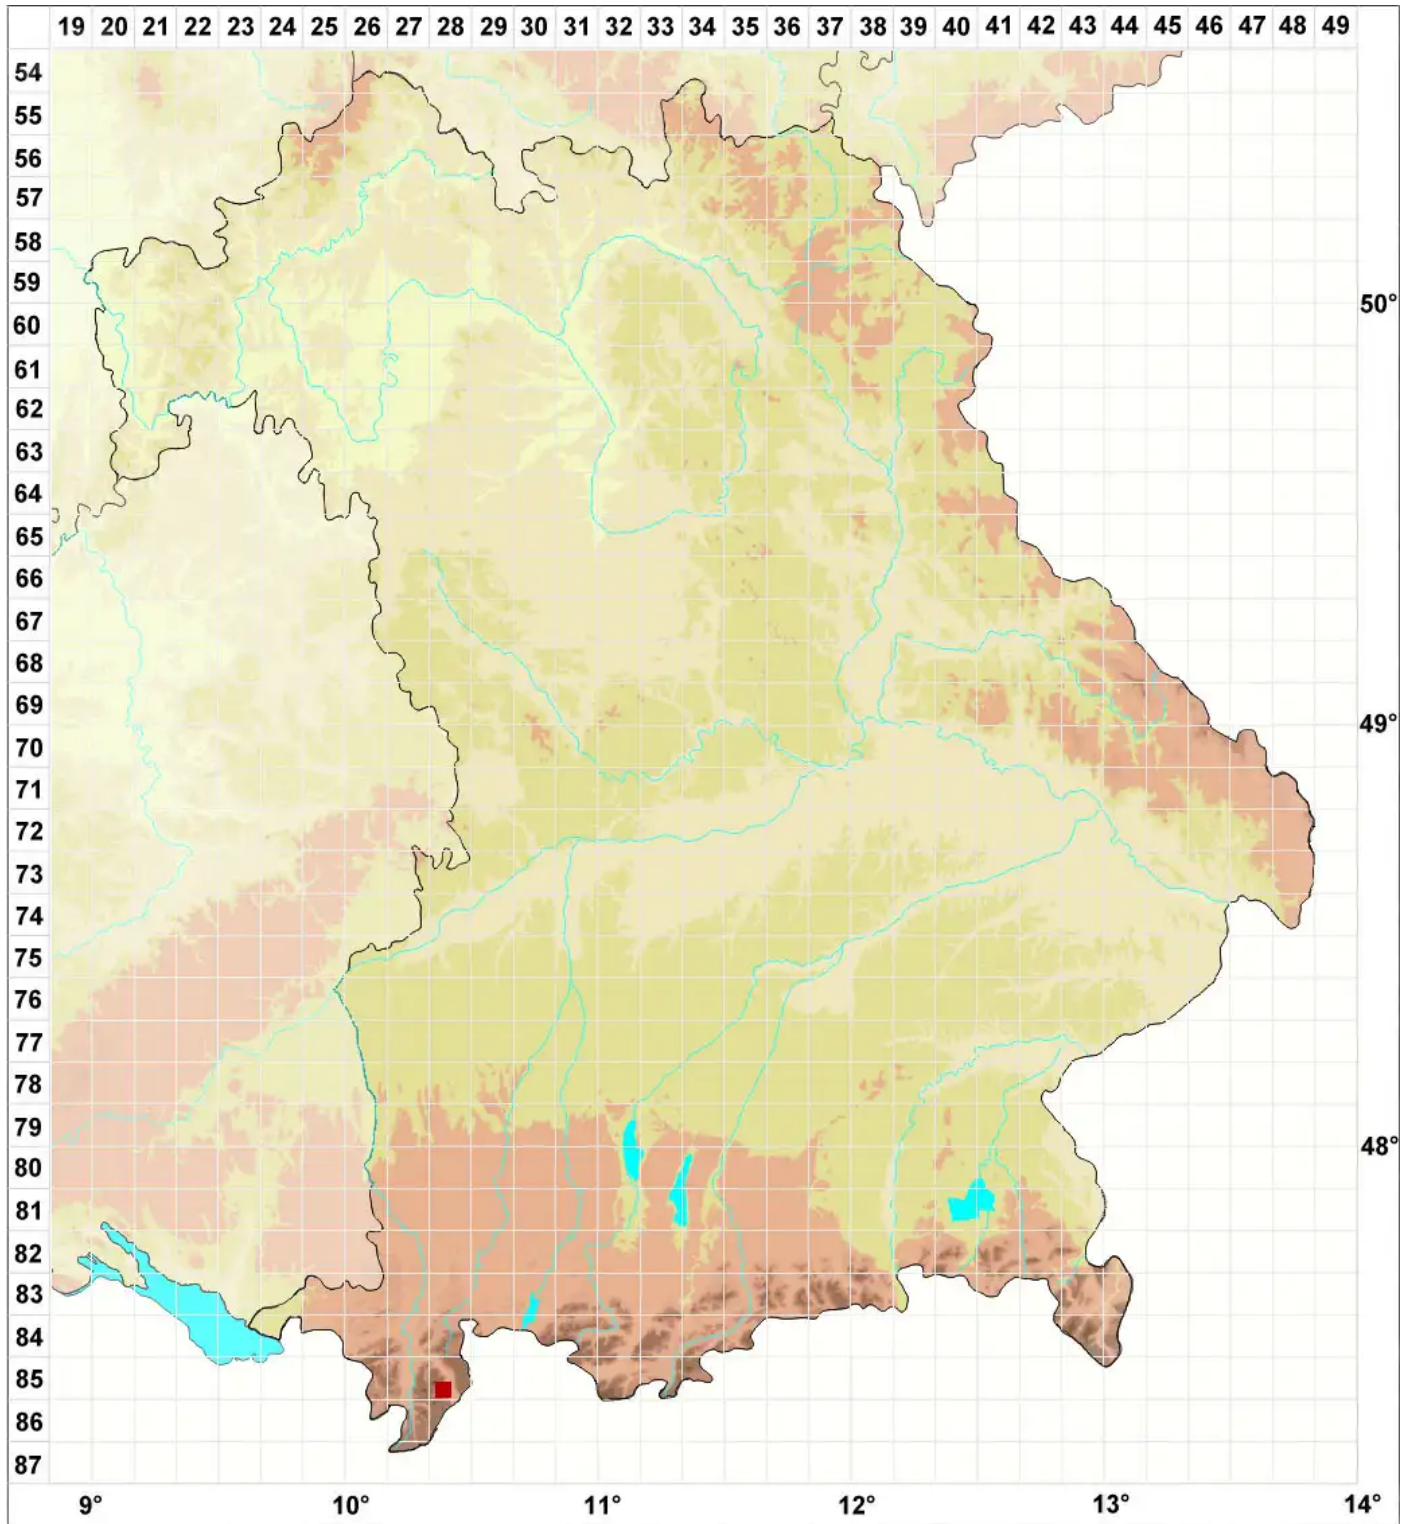

Plectocarpon lichenum (Sommerf.) D. Hawksw.

Legende:

Symbole:

Ausgefülltes Symbol:
Zeitraum von 1980 bis heute (Aktuelle Angabe)

Leeres Symbol:
Zeitraum vor 1980 (Altangabe)

Quadrat: Herbarbeleg