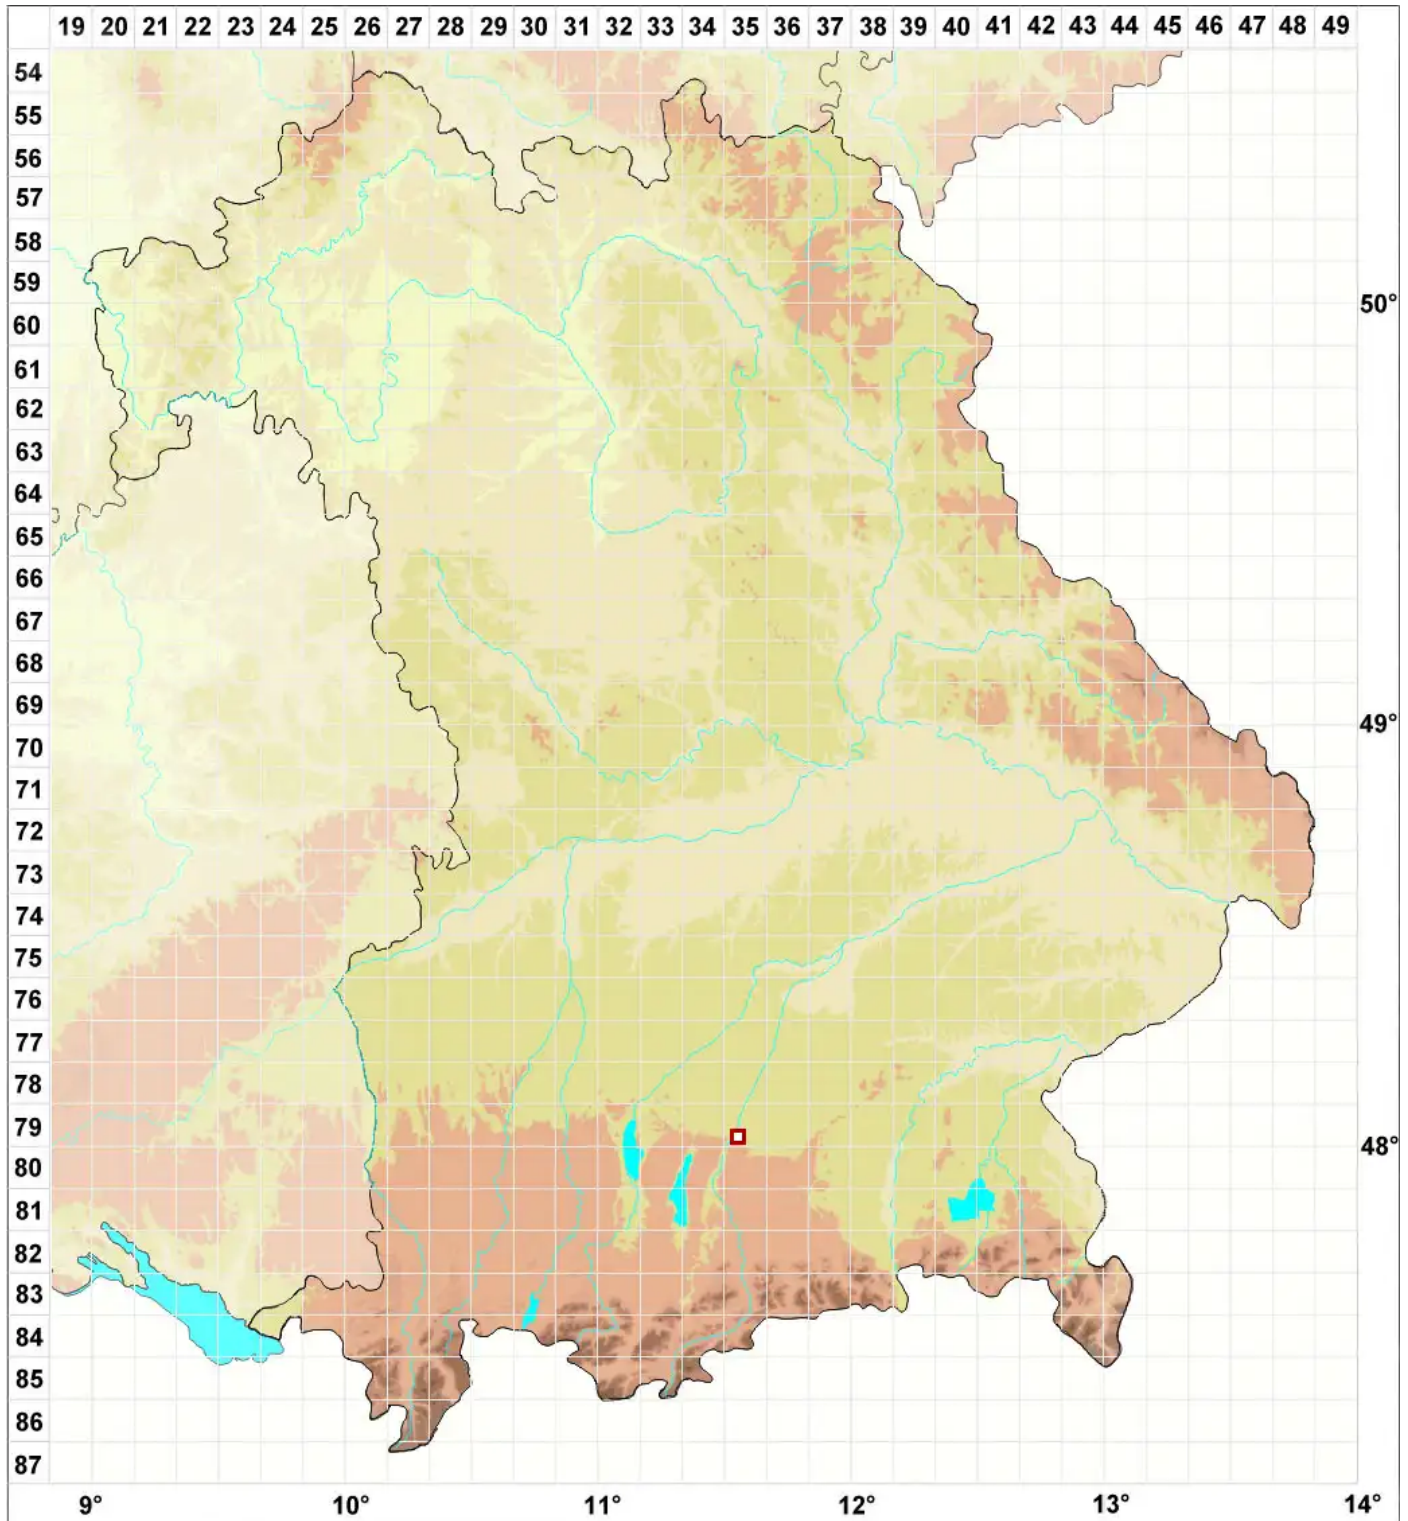

Lichenopeltella coppinsii Earl.-Benn. & D. Hawksw.

Legende:

Symbole:

Ausgefülltes Symbol:
Zeitraum von 1980 bis heute (Aktuelle Angabe)

Leeres Symbol:
Zeitraum vor 1980 (Altangabe)

Quadrat: Herbarbeleg