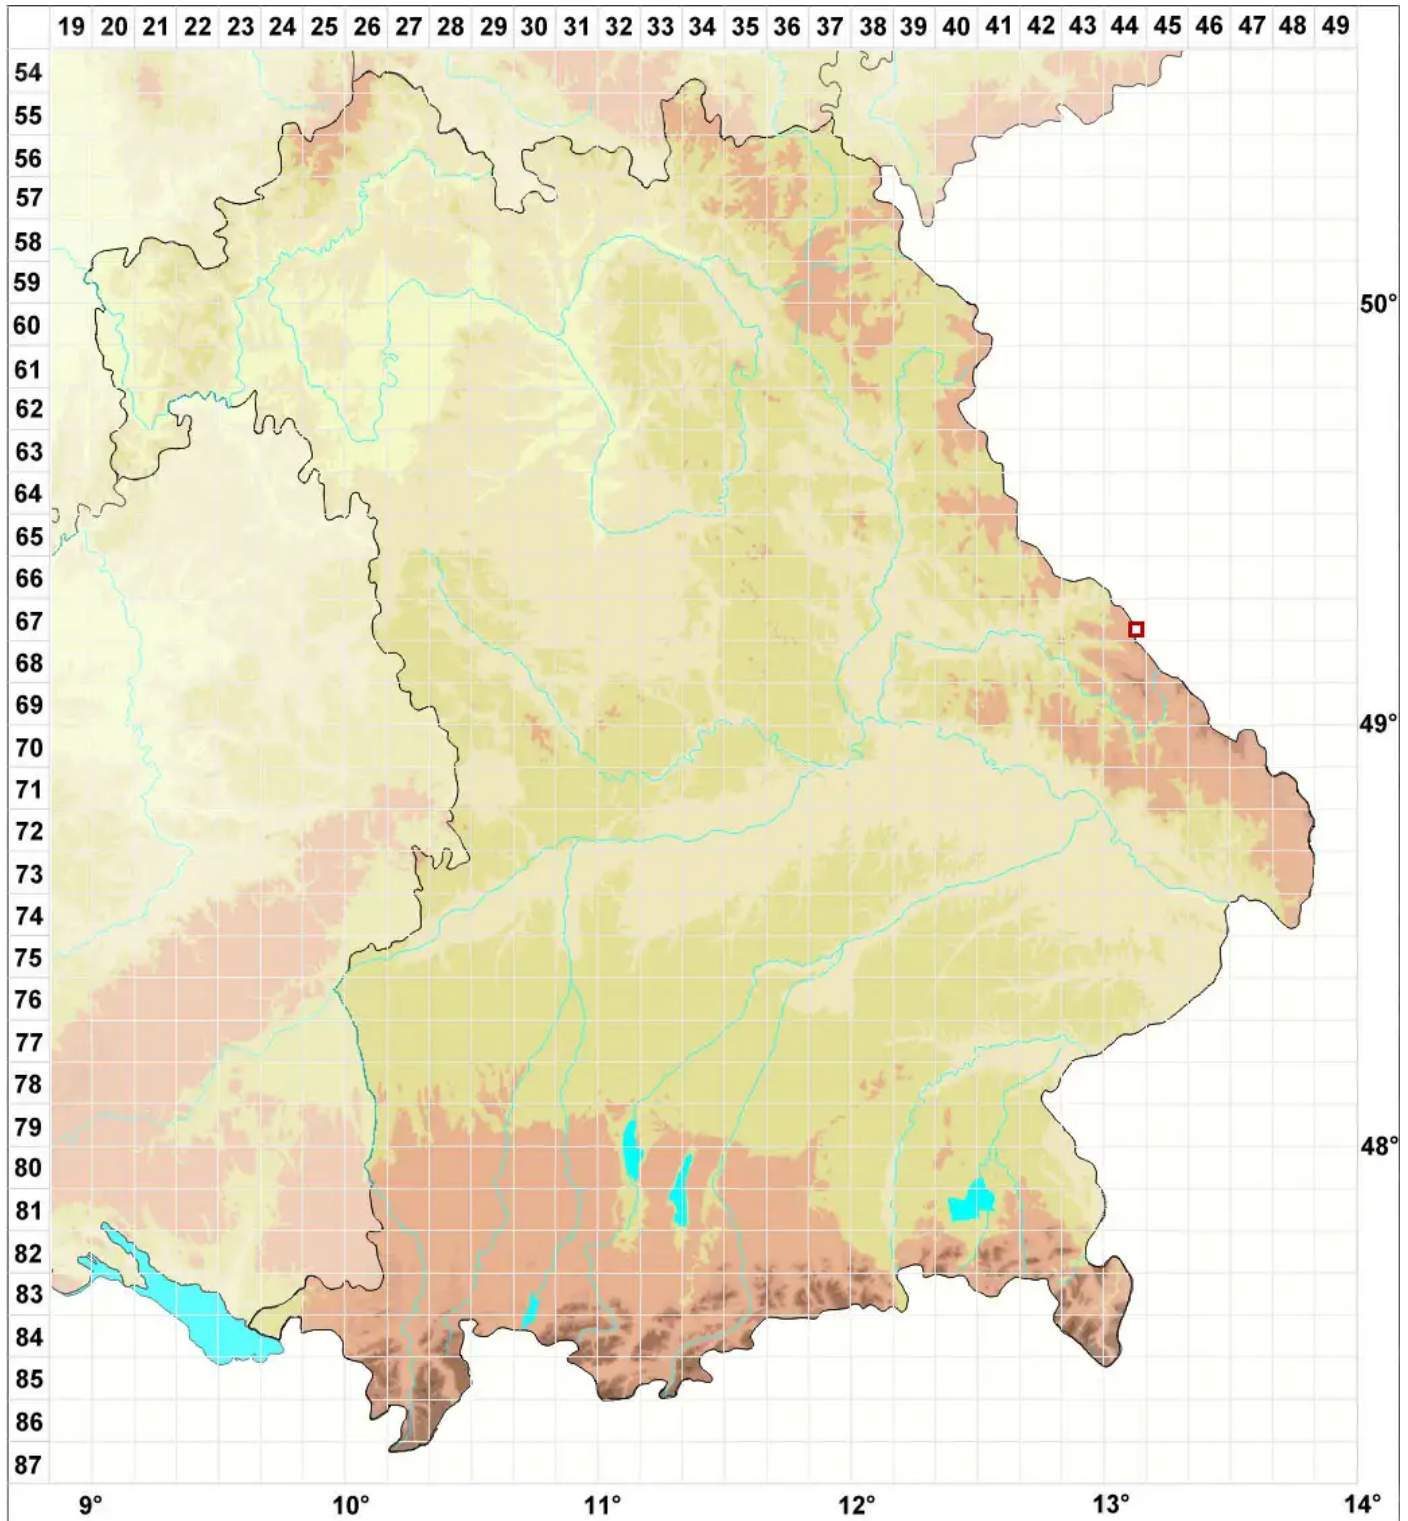

Lichenopeltella maculans (Zopf) Höhn.

Legende:

Symbole:

Ausgefülltes Symbol:
Zeitraum von 1980 bis heute (Aktuelle Angabe)

Leeres Symbol:
Zeitraum vor 1980 (Altangabe)

Quadrat: Herbarbeleg