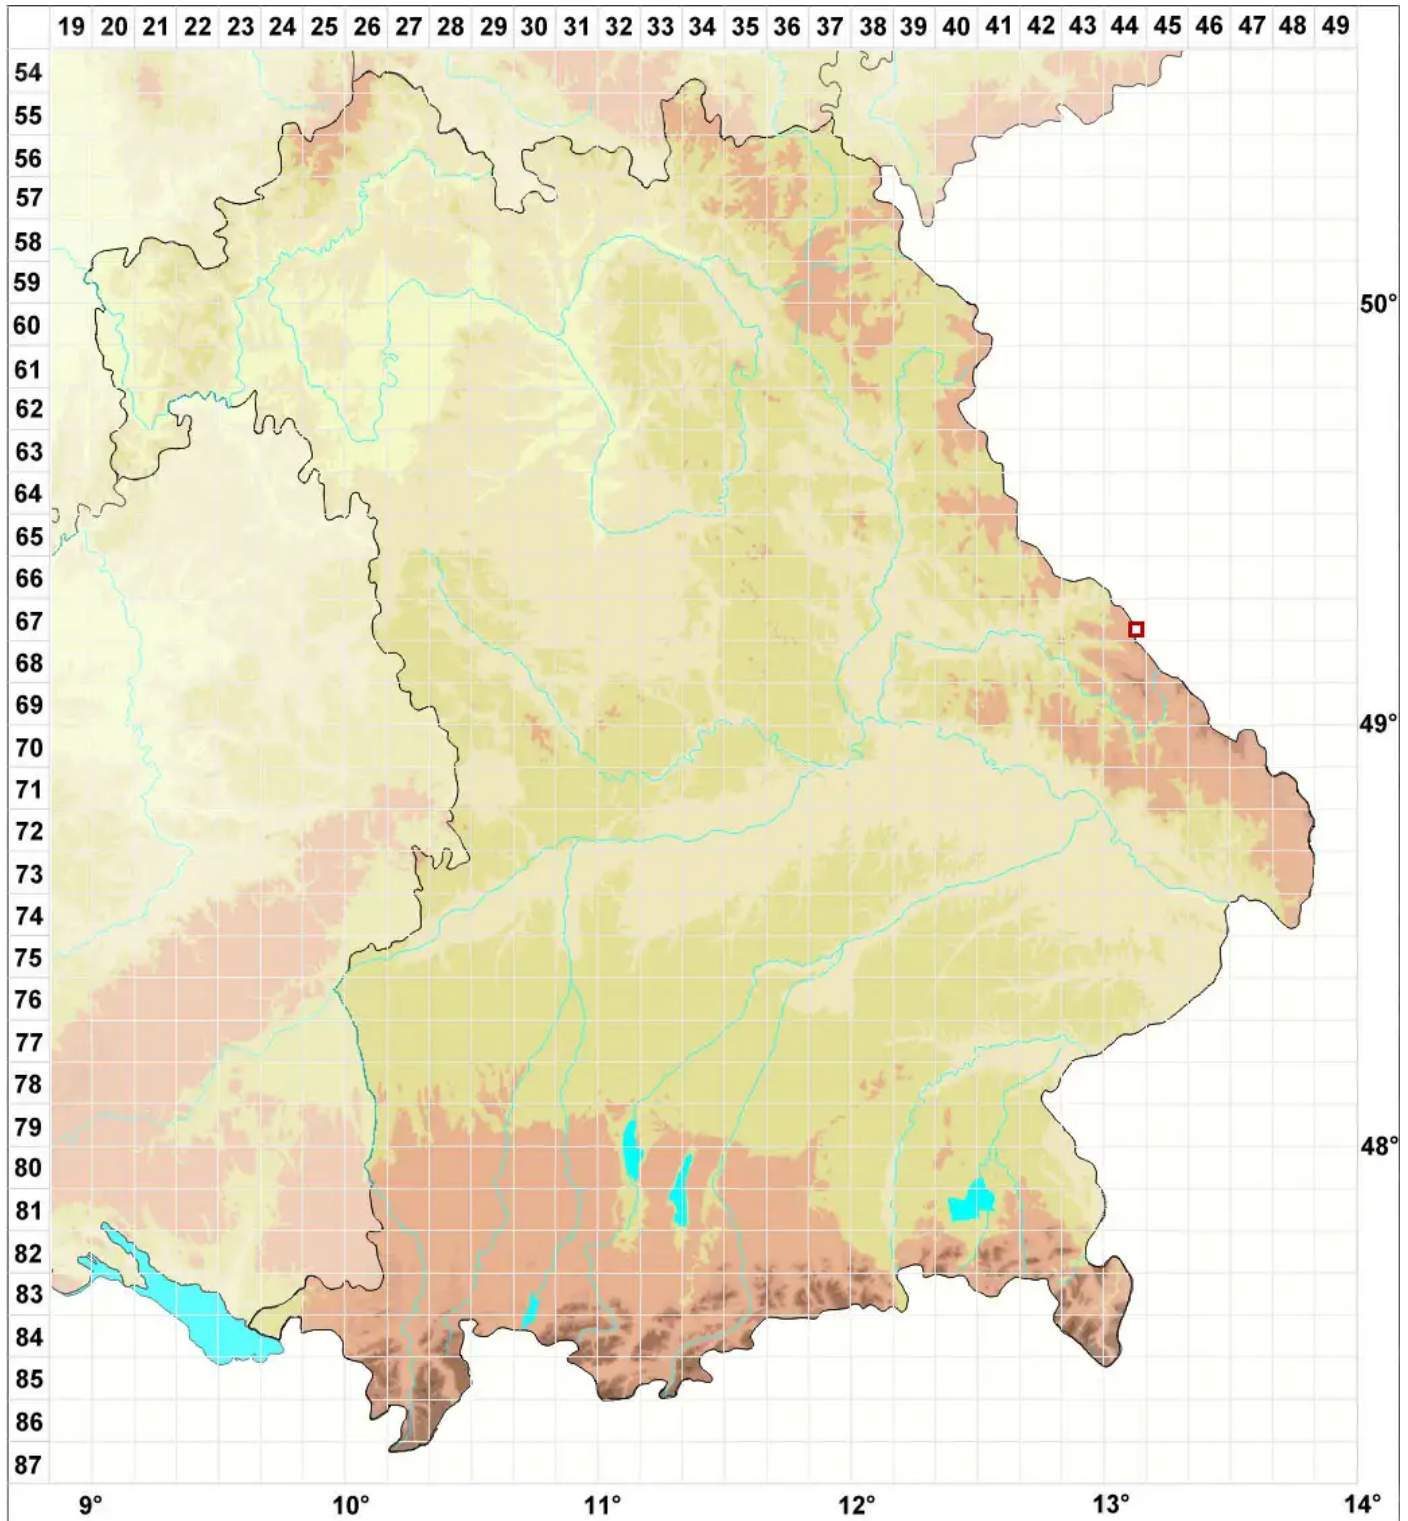

# Lichenopeltella maculans (Zopf) Höhn.

Legende:

**Symbole:**

Ausgefülltes Symbol:  
Zeitraum von 1980 bis heute (Aktuelle Angabe)

Leeres Symbol:  
Zeitraum vor 1980 (Altangabe)

Quadrat: Herbarbeleg