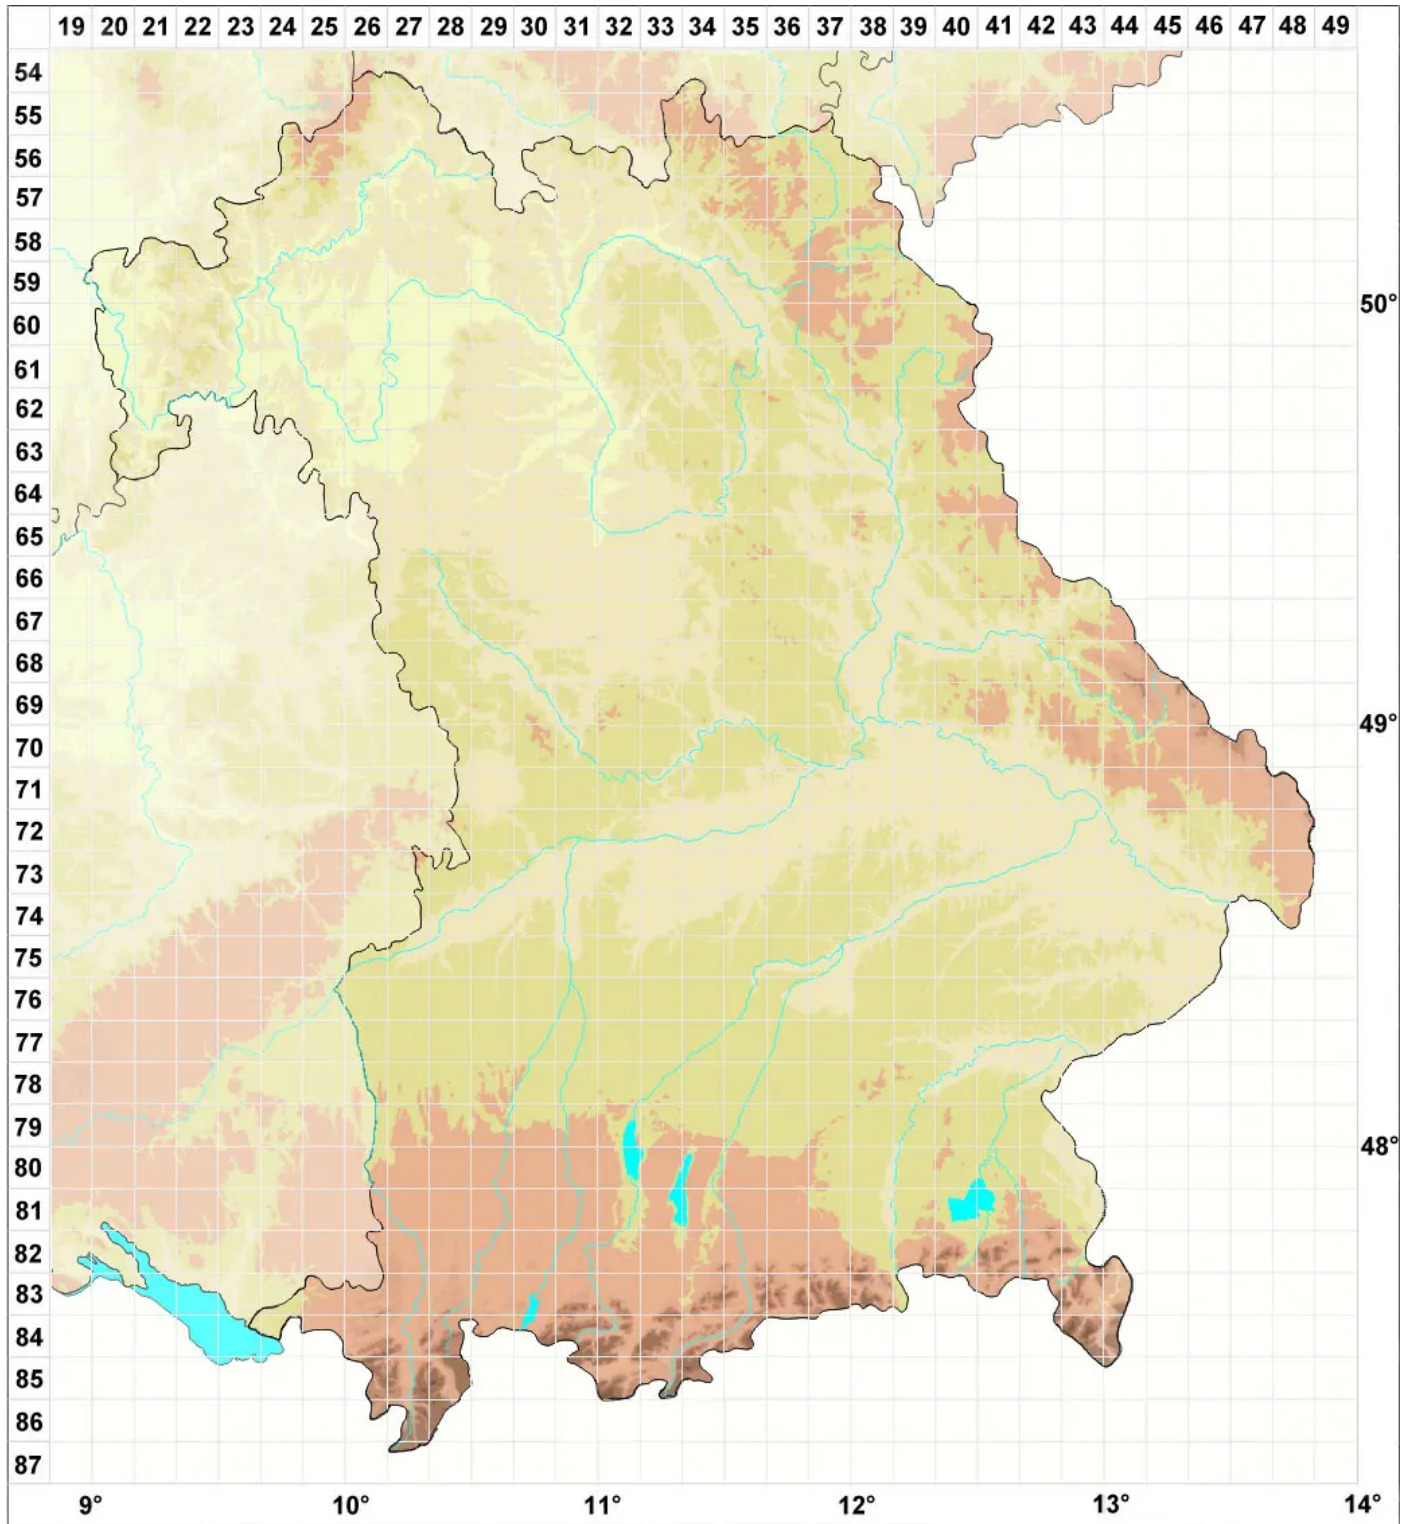

Lichenostigma chlaroterae (Berger & Brackel) Ertz & Diederich

Legende:

Symbole:

Ausgefülltes Symbol:
Zeitraum von 1980 bis heute (Aktuelle Angabe)

Leeres Symbol:
Zeitraum vor 1980 (Altangabe)

Quadrat: Herbarbeleg