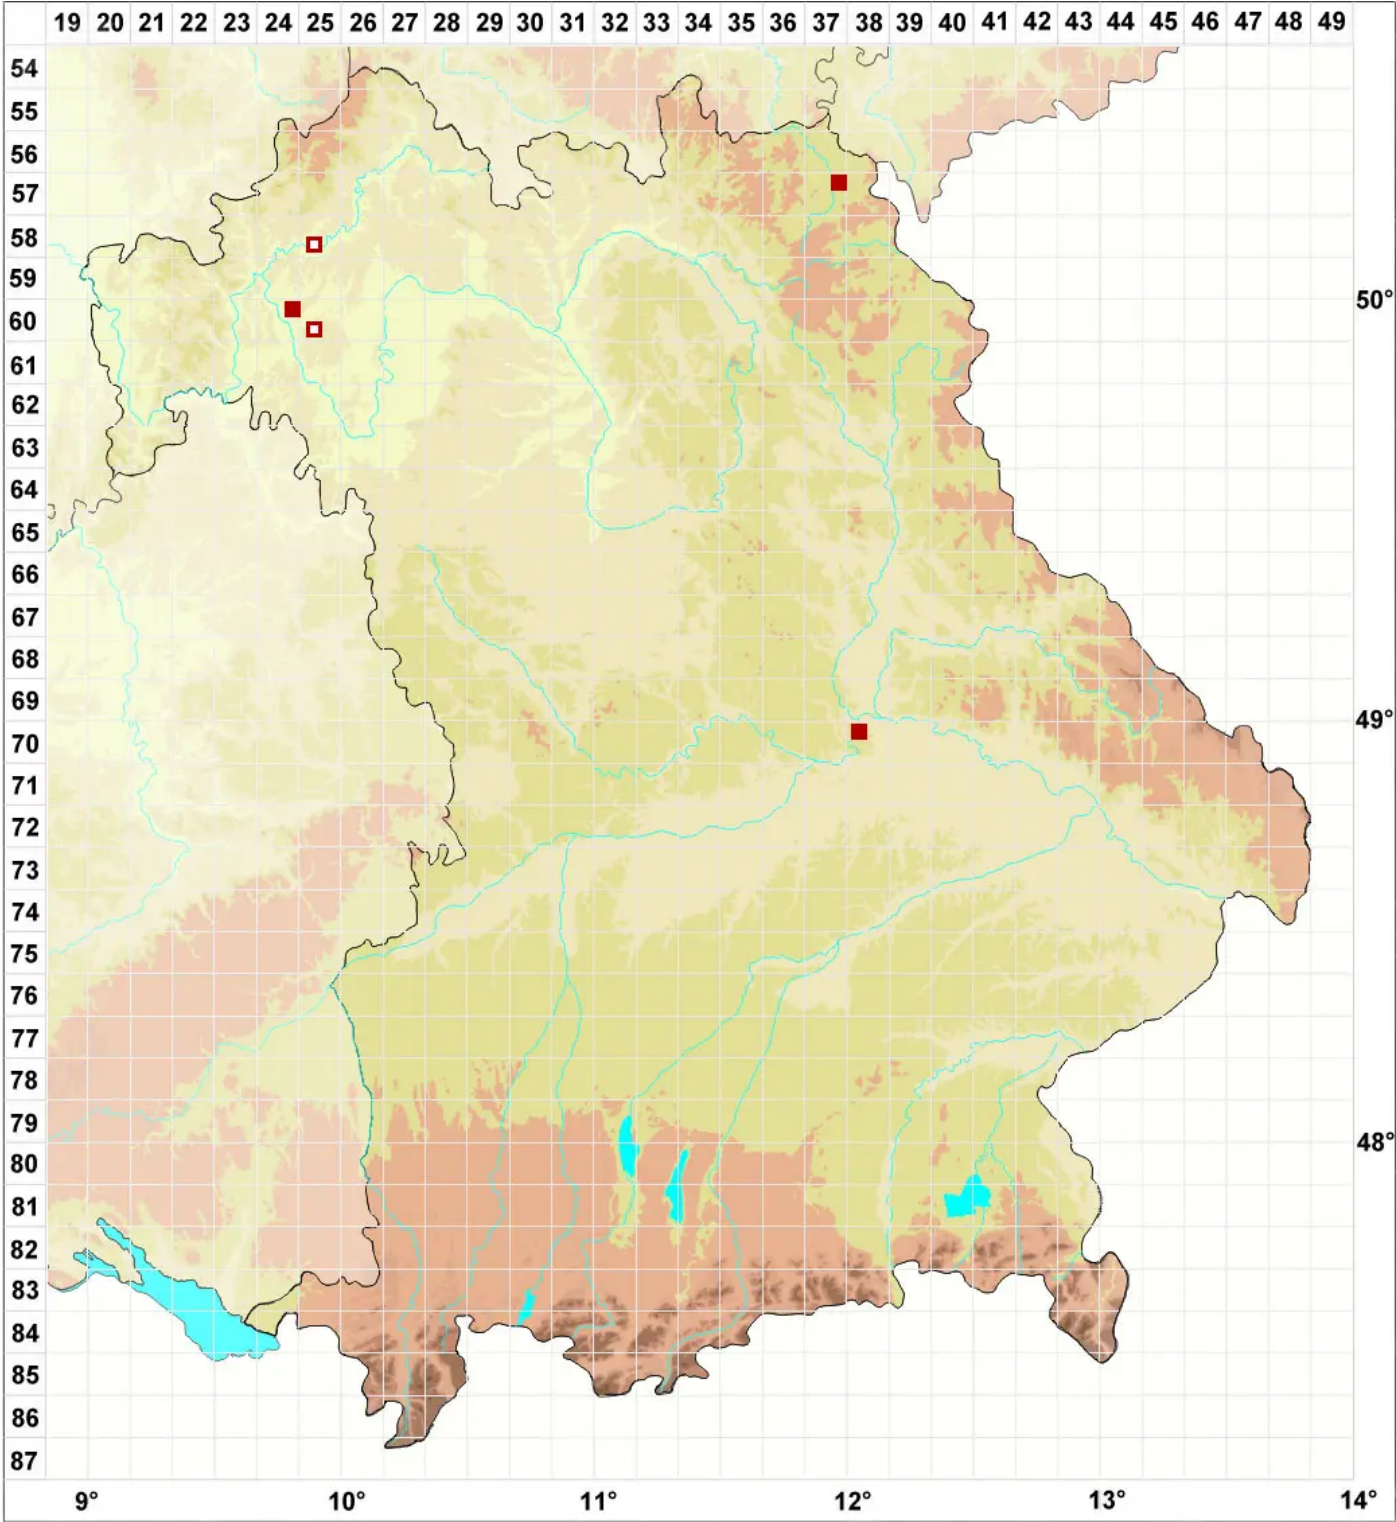

Lichenostigma elongatum Nav.-Ros. & Hafellner

Legende:

- Symbole:**
 Ausgefülltes Symbol:
 Zeitraum von 1980 bis heute (Aktuelle Angabe)
 Leeres Symbol:
 Zeitraum vor 1980 (Altangabe)
 Quadrat: Herbarbeleg