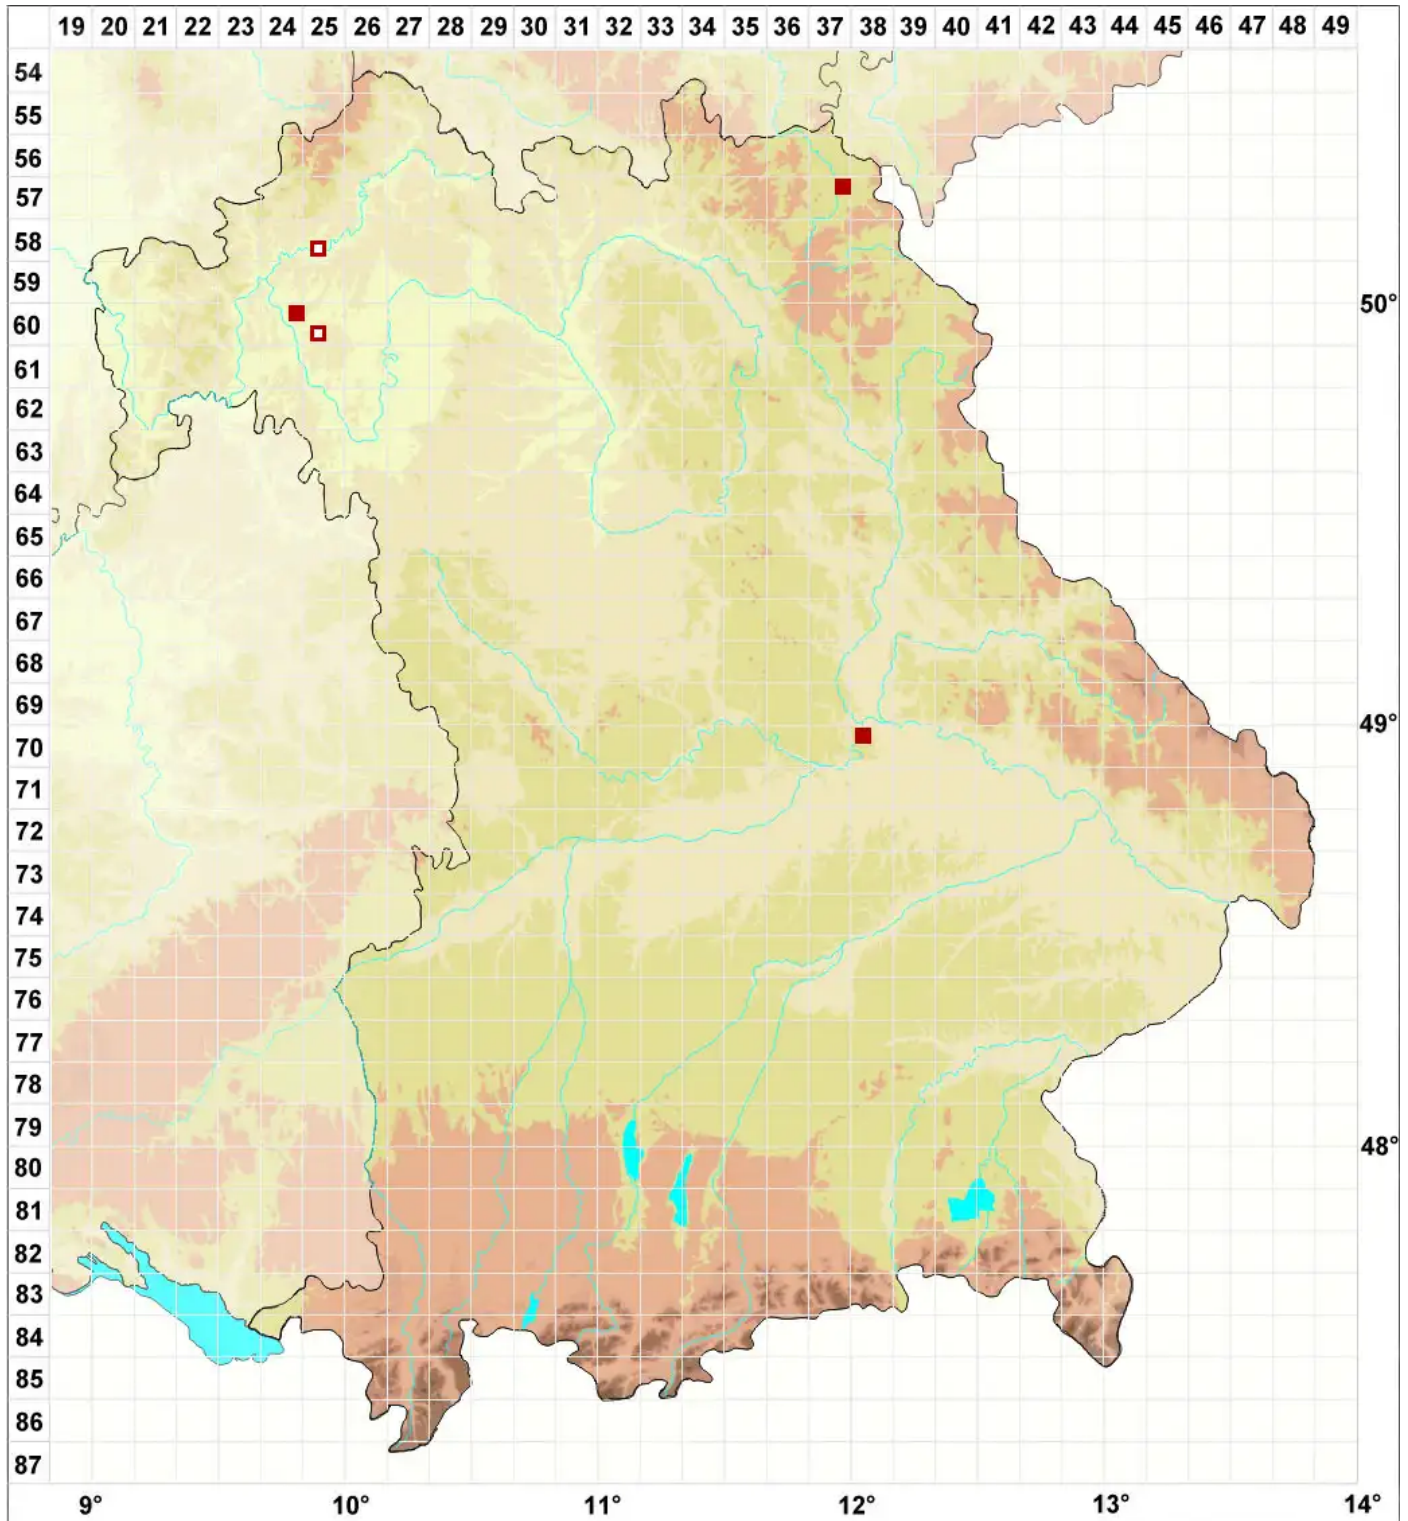

Lichenostigma elongatum Nav.-Ros. & Hafellner

Legende:

Symbole:

Ausgefülltes Symbol:
Zeitraum von 1980 bis heute (Aktuelle Angabe)

Leeres Symbol:
Zeitraum vor 1980 (Altangabe)

Quadrat: Herbarbeleg