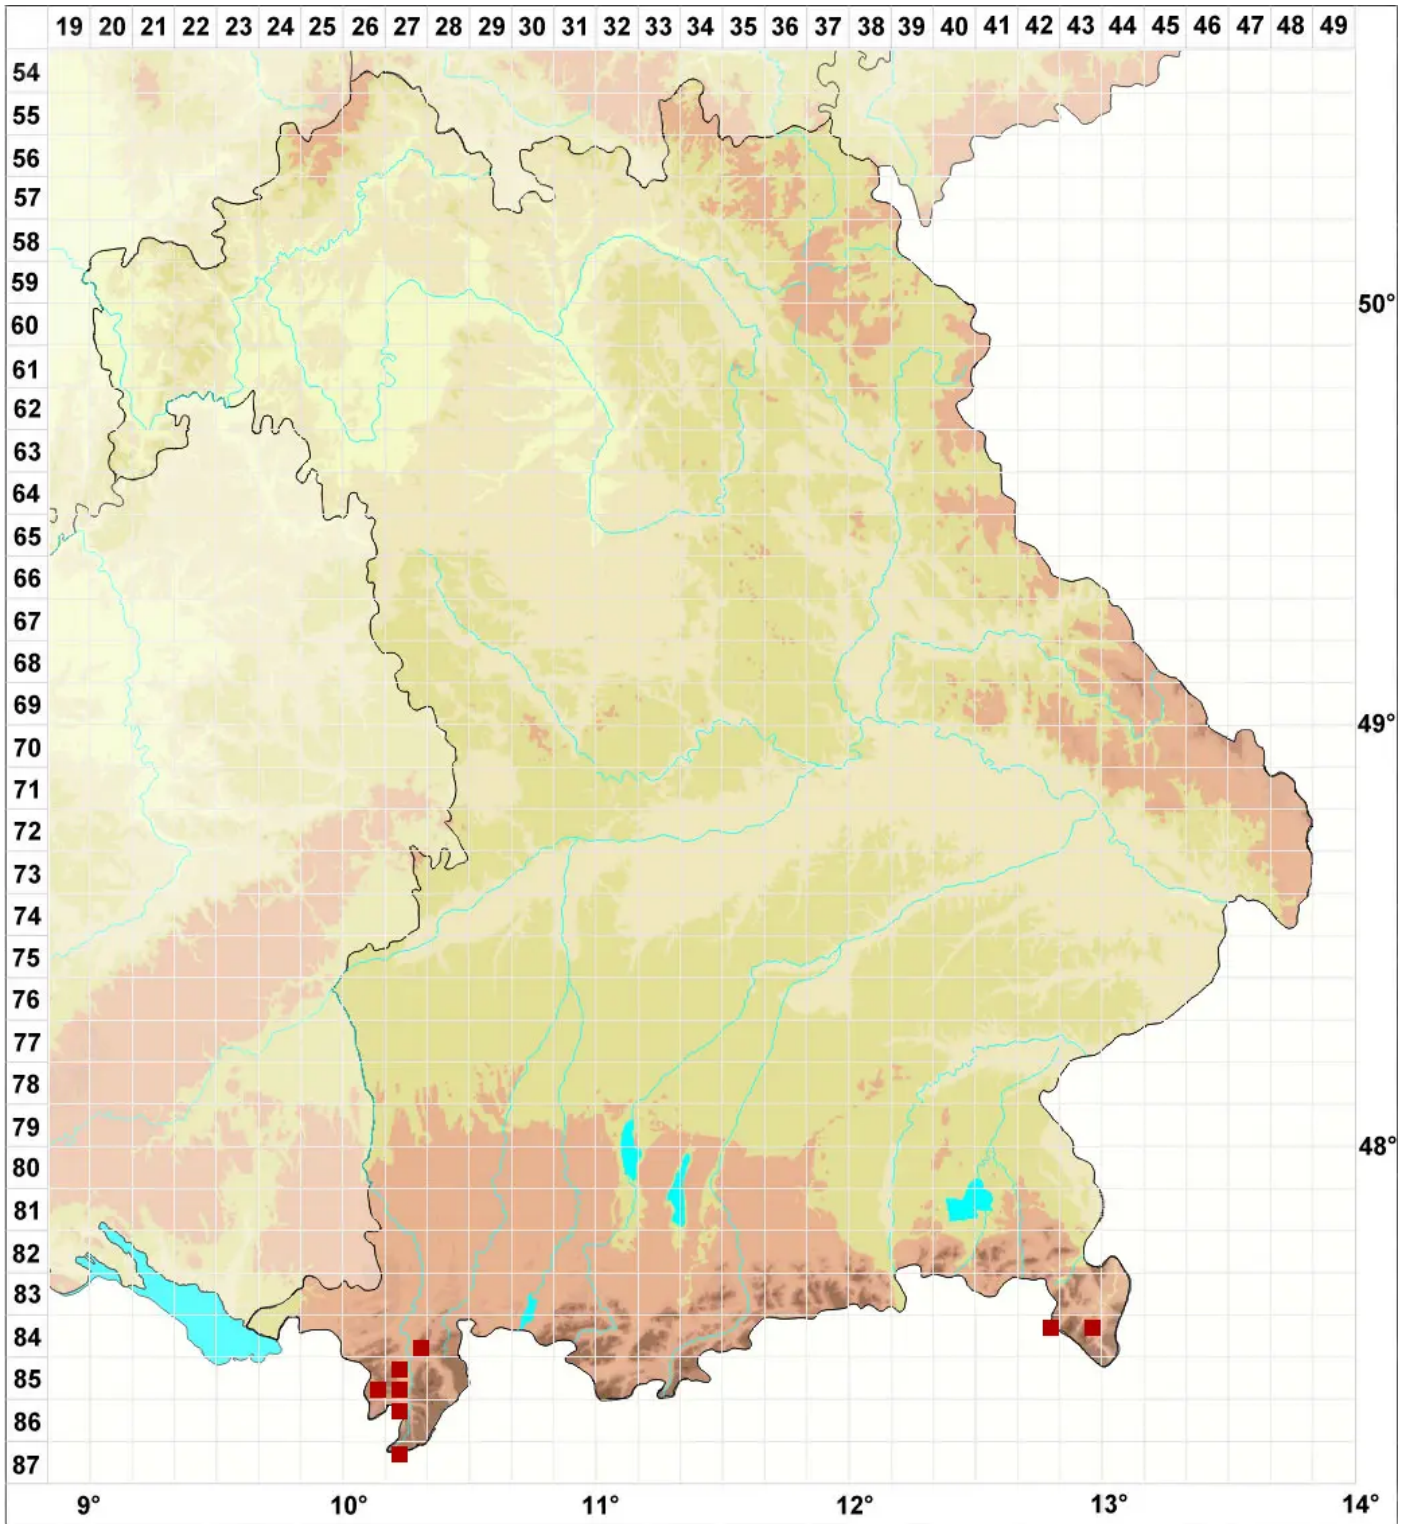

# Lichenostigma maureri Hafellner

Legende:

- Symbole:**
- Ausgefülltes Symbol:  
Zeitraum von 1980 bis heute (Aktuelle Angabe)
  - Leeres Symbol:  
Zeitraum vor 1980 (Altangabe)
  - Quadrat: Herbarbeleg