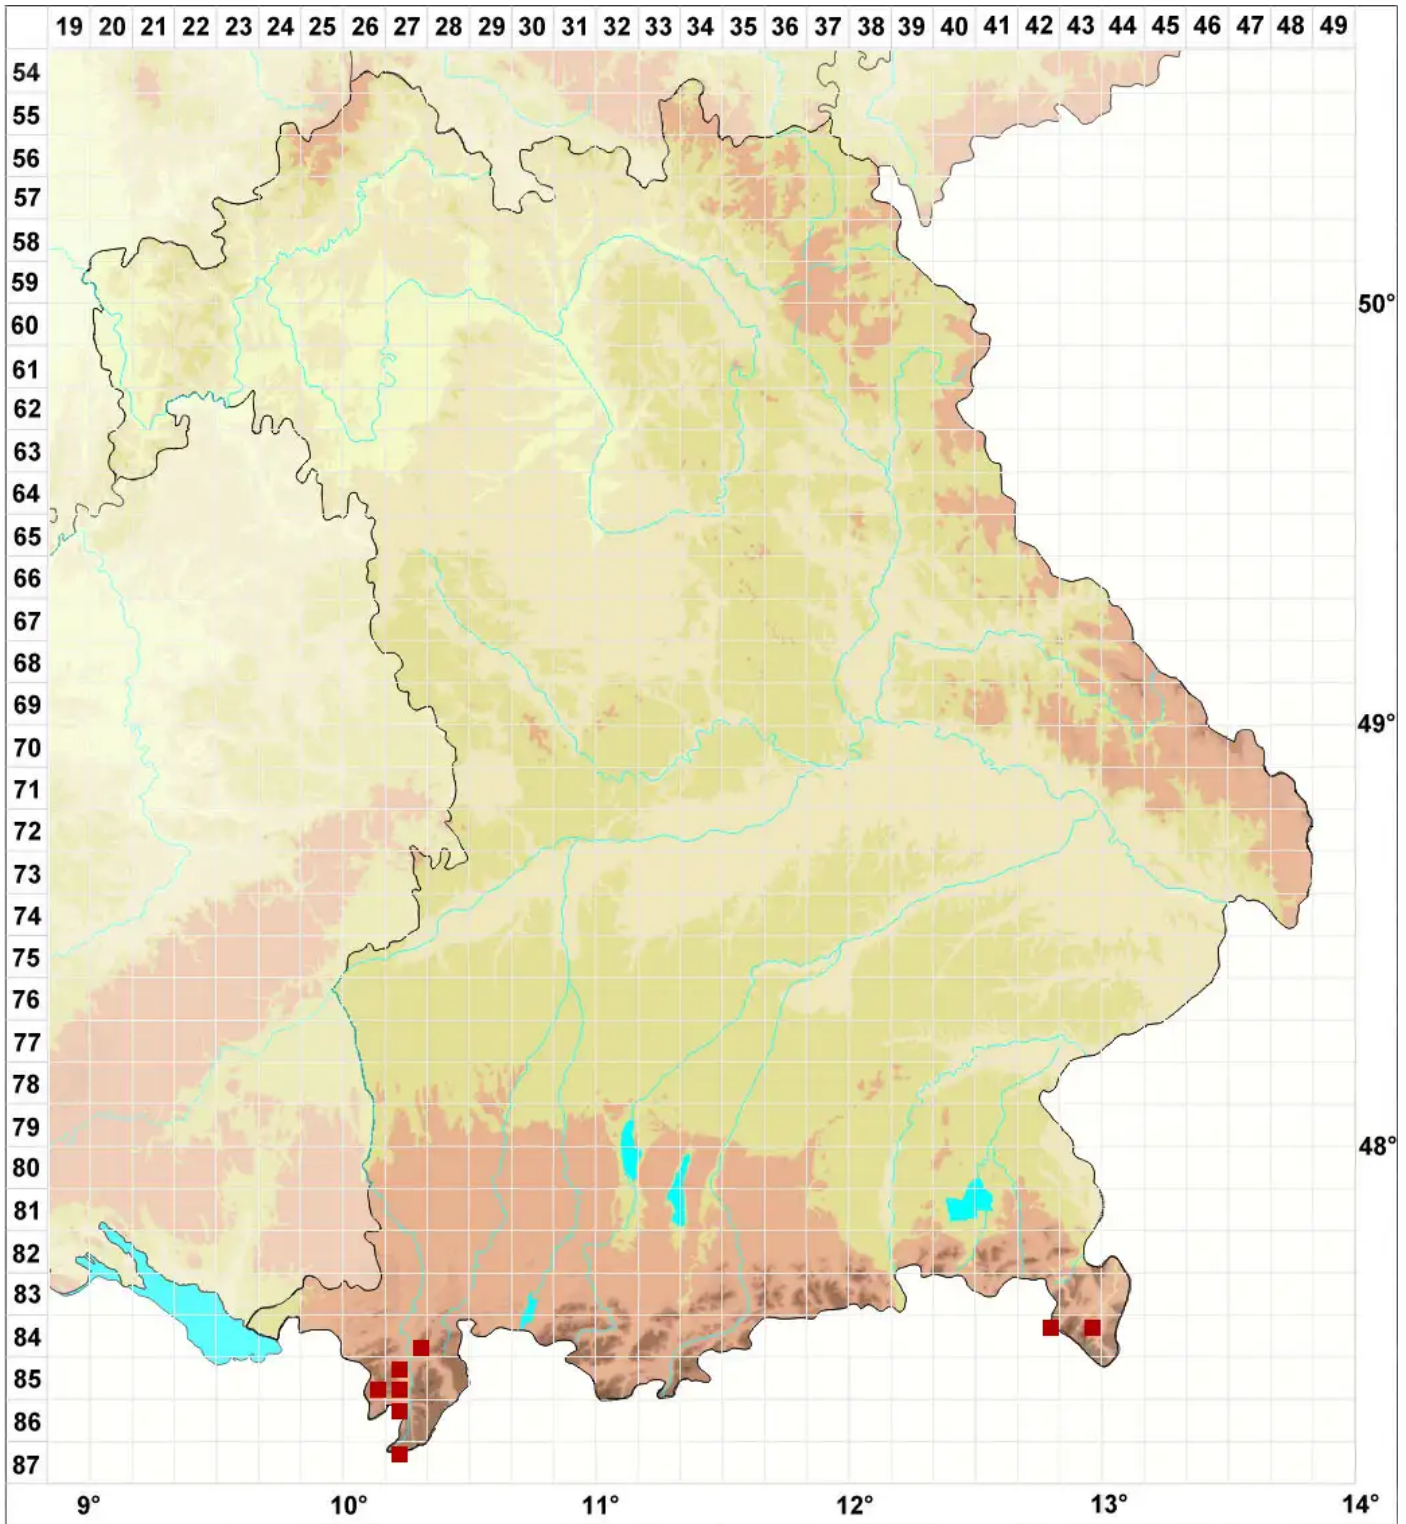

Lichenostigma maureri Hafellner

Legende:

- Symbole:**
- Ausgefülltes Symbol:
Zeitraum von 1980 bis heute (Aktuelle Angabe)
 - Leeres Symbol:
Zeitraum vor 1980 (Altangabe)
 - Quadrat: Herbarbeleg