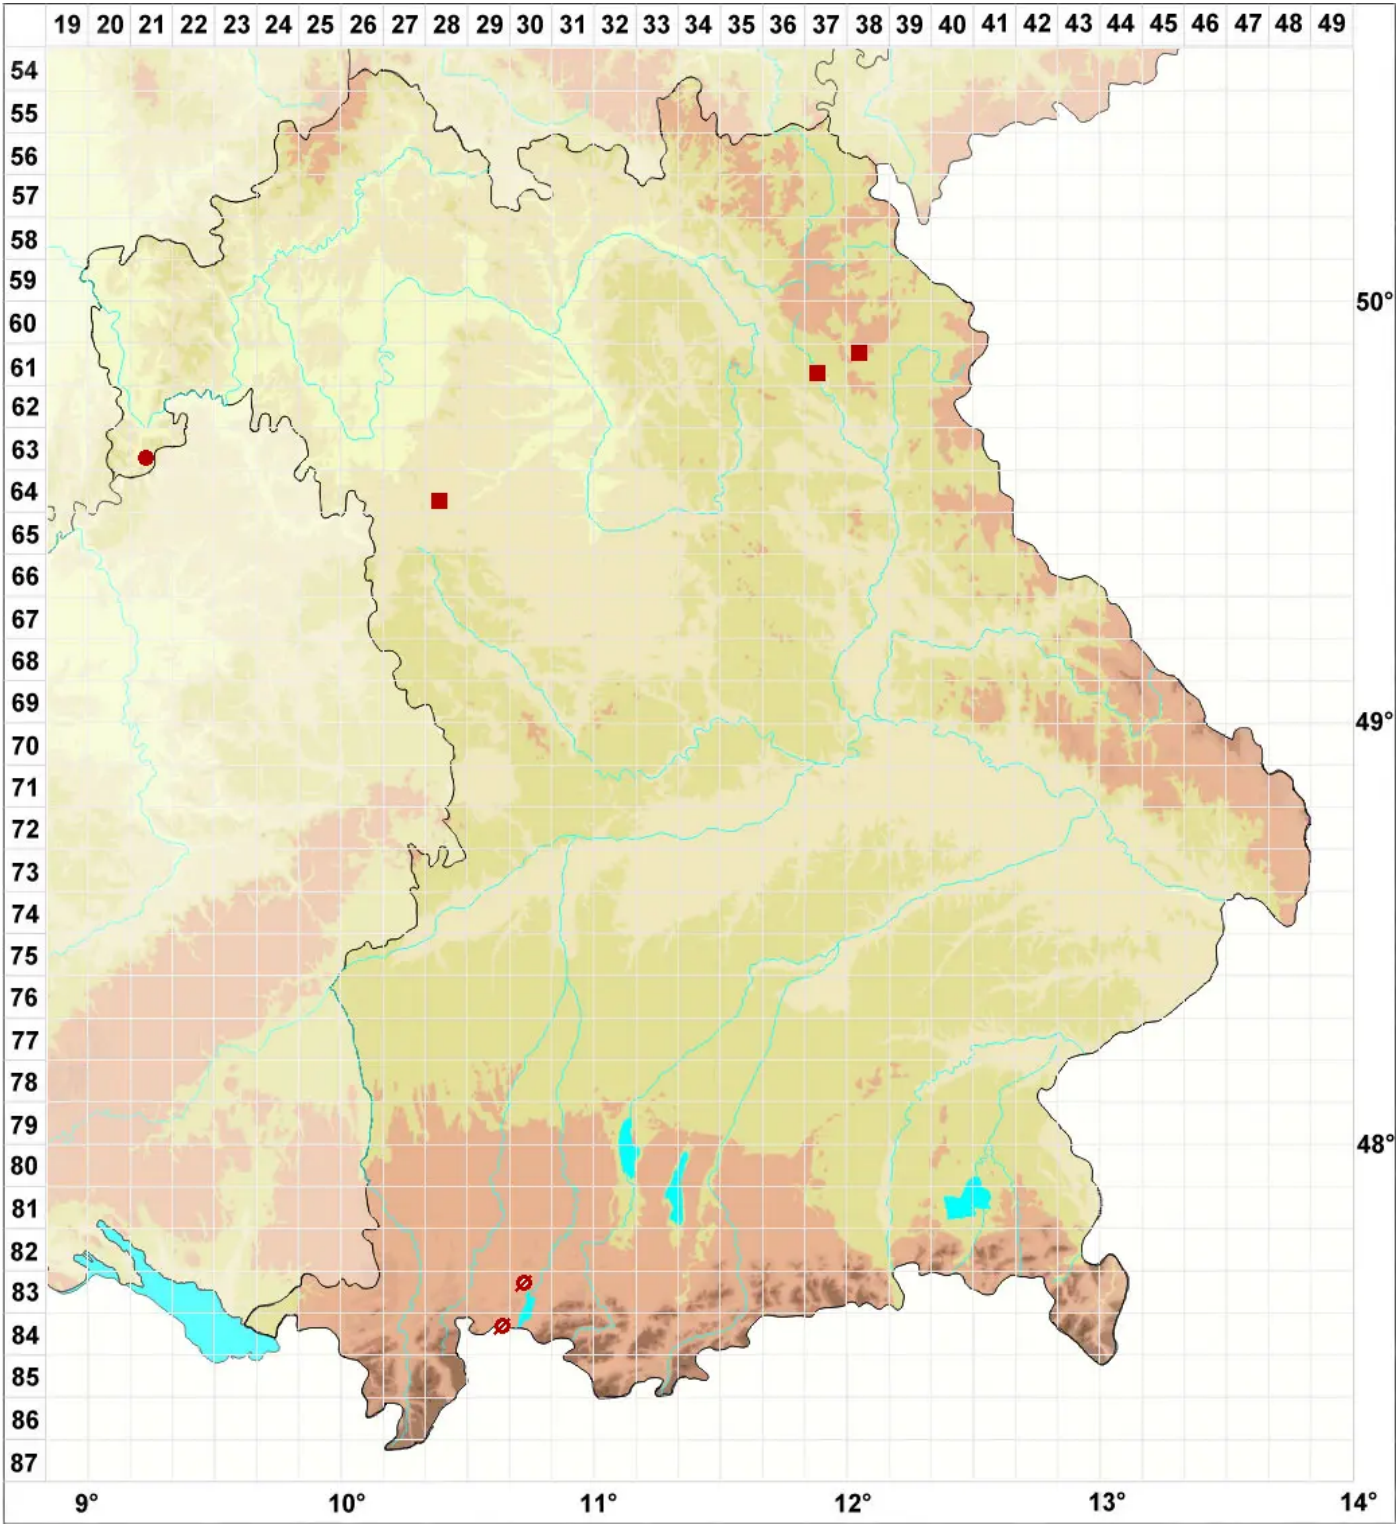

Lichenothelia rugosa (G. Thor) Ertz & Diederich

Legende:

- Symbole:**
- Ausgefülltes Symbol:
Zeitraum von 1980 bis heute (Aktuelle Angabe)
 - Leeres Symbol:
Zeitraum vor 1980 (Altangabe)
 - Quadrat: Herbarbeleg