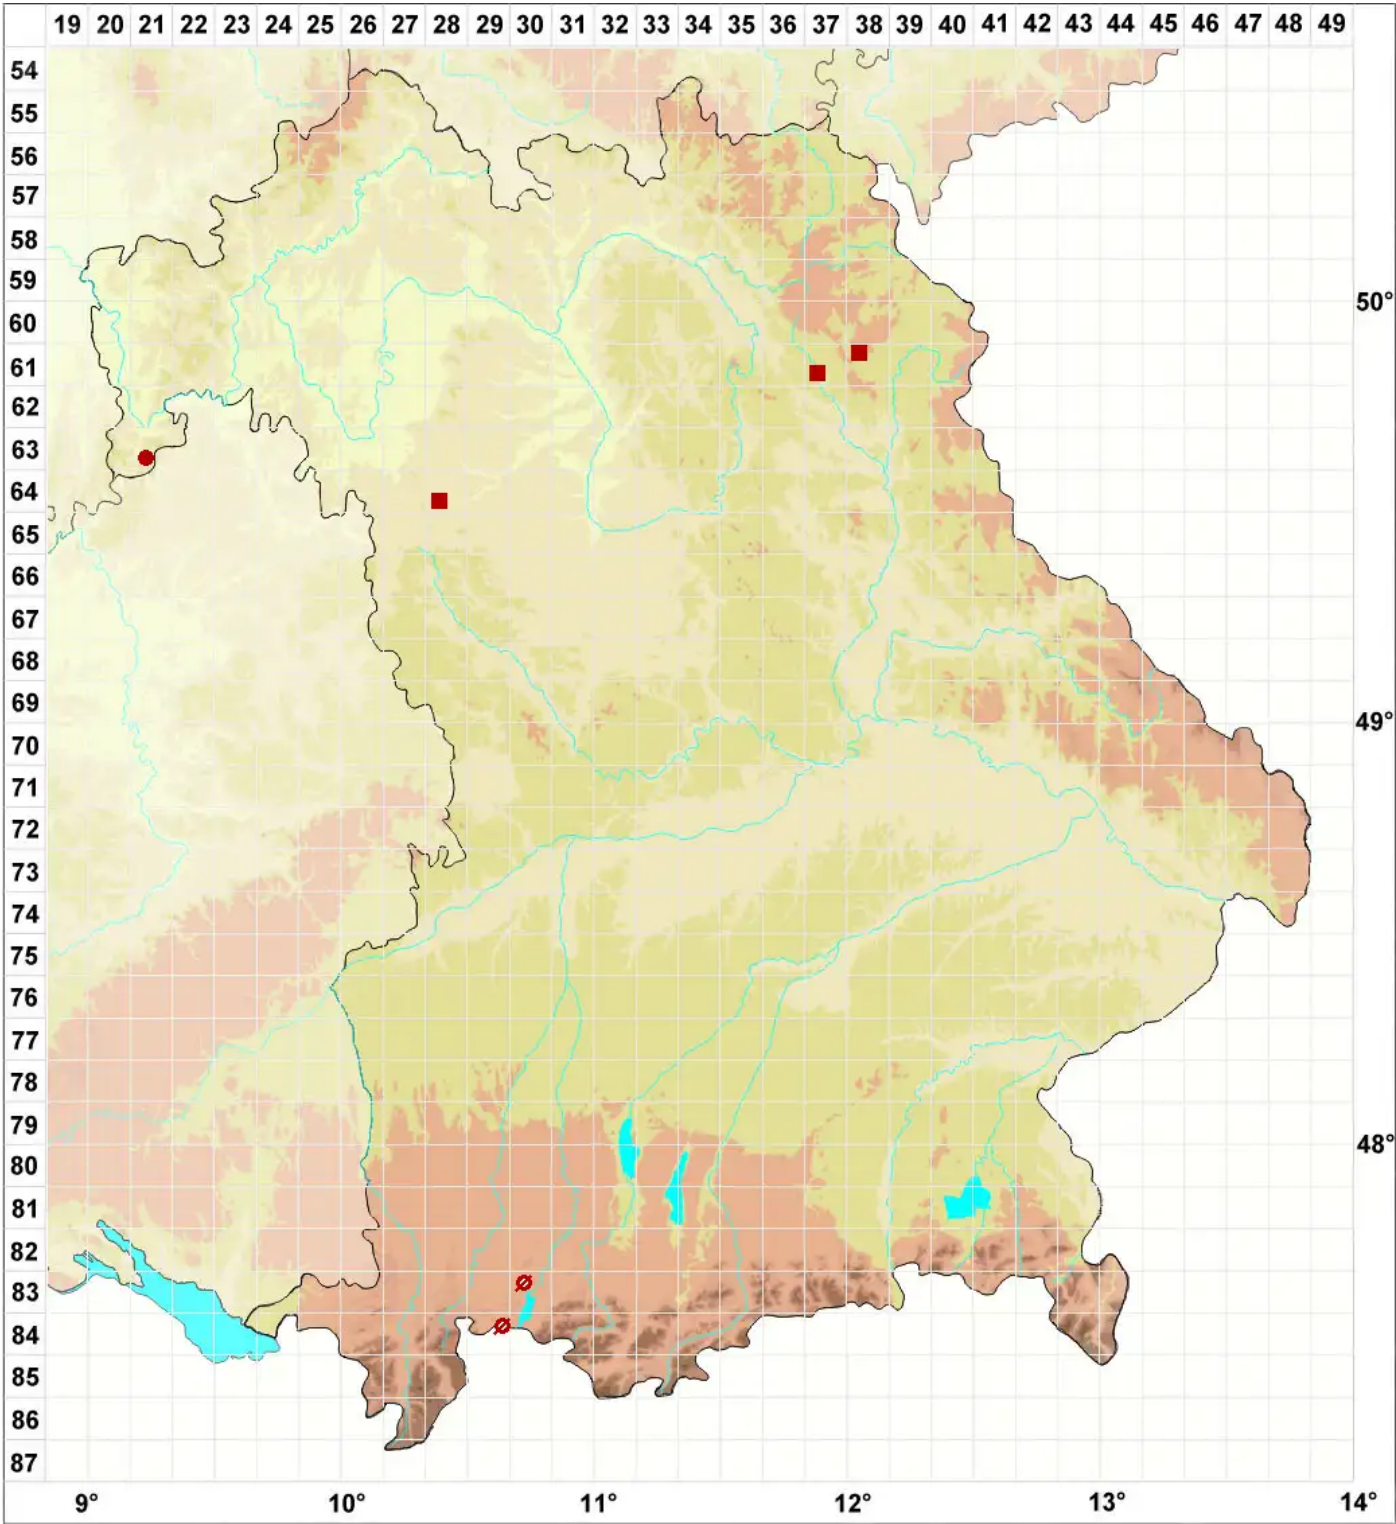

Lichenothelia rugosa (G. Thor) Ertz & Diederich

Legende:

- Symbole:**
- Ausgefülltes Symbol:
Zeitraum von 1980 bis heute (Aktuelle Angabe)
 - Leeres Symbol:
Zeitraum vor 1980 (Altangabe)
 - Quadrat: Herbarbeleg