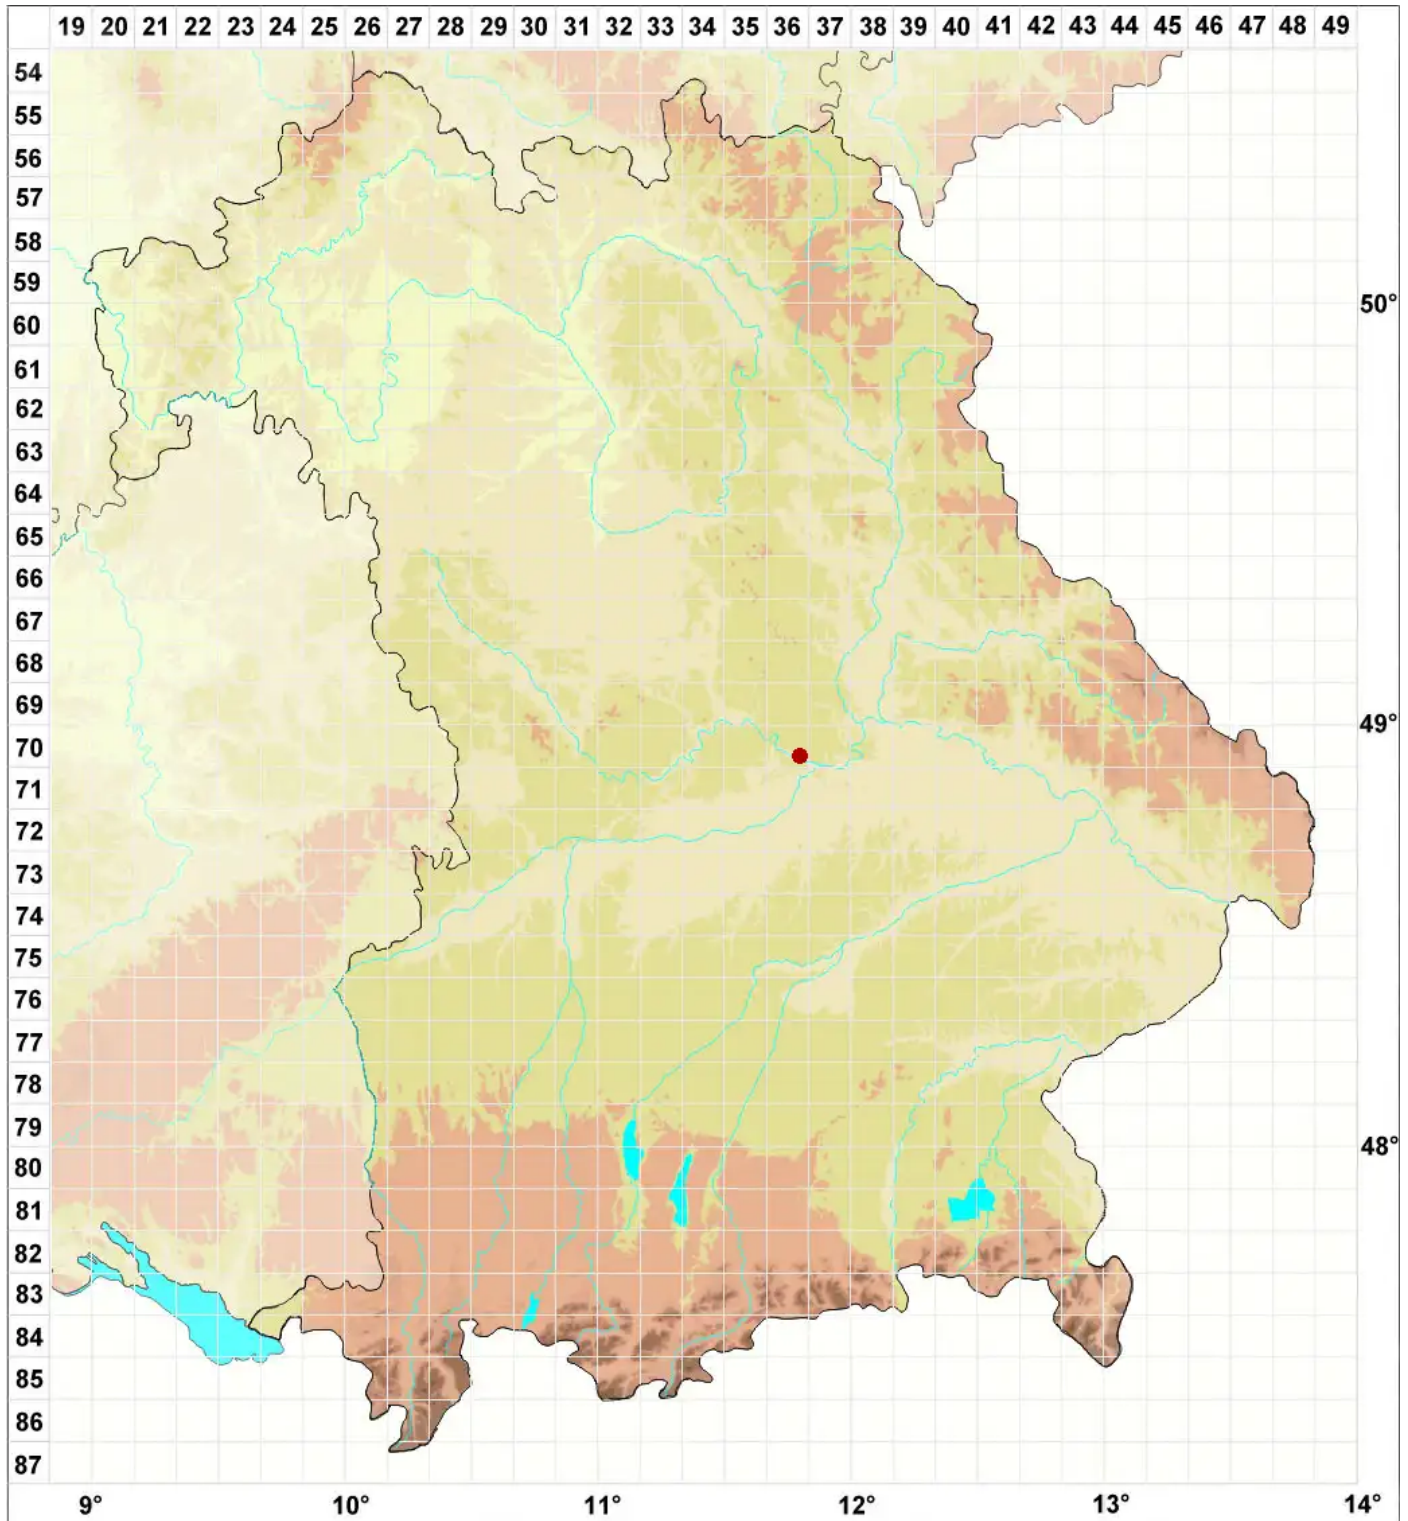

Lichenothelia convexa Henssen

Legende:

- Symbole:**
Ausgefülltes Symbol:
Zeitraum von 1980 bis heute (Aktuelle Angabe)
Leeres Symbol:
Zeitraum vor 1980 (Altangabe)
Quadrat: Herbarbeleg