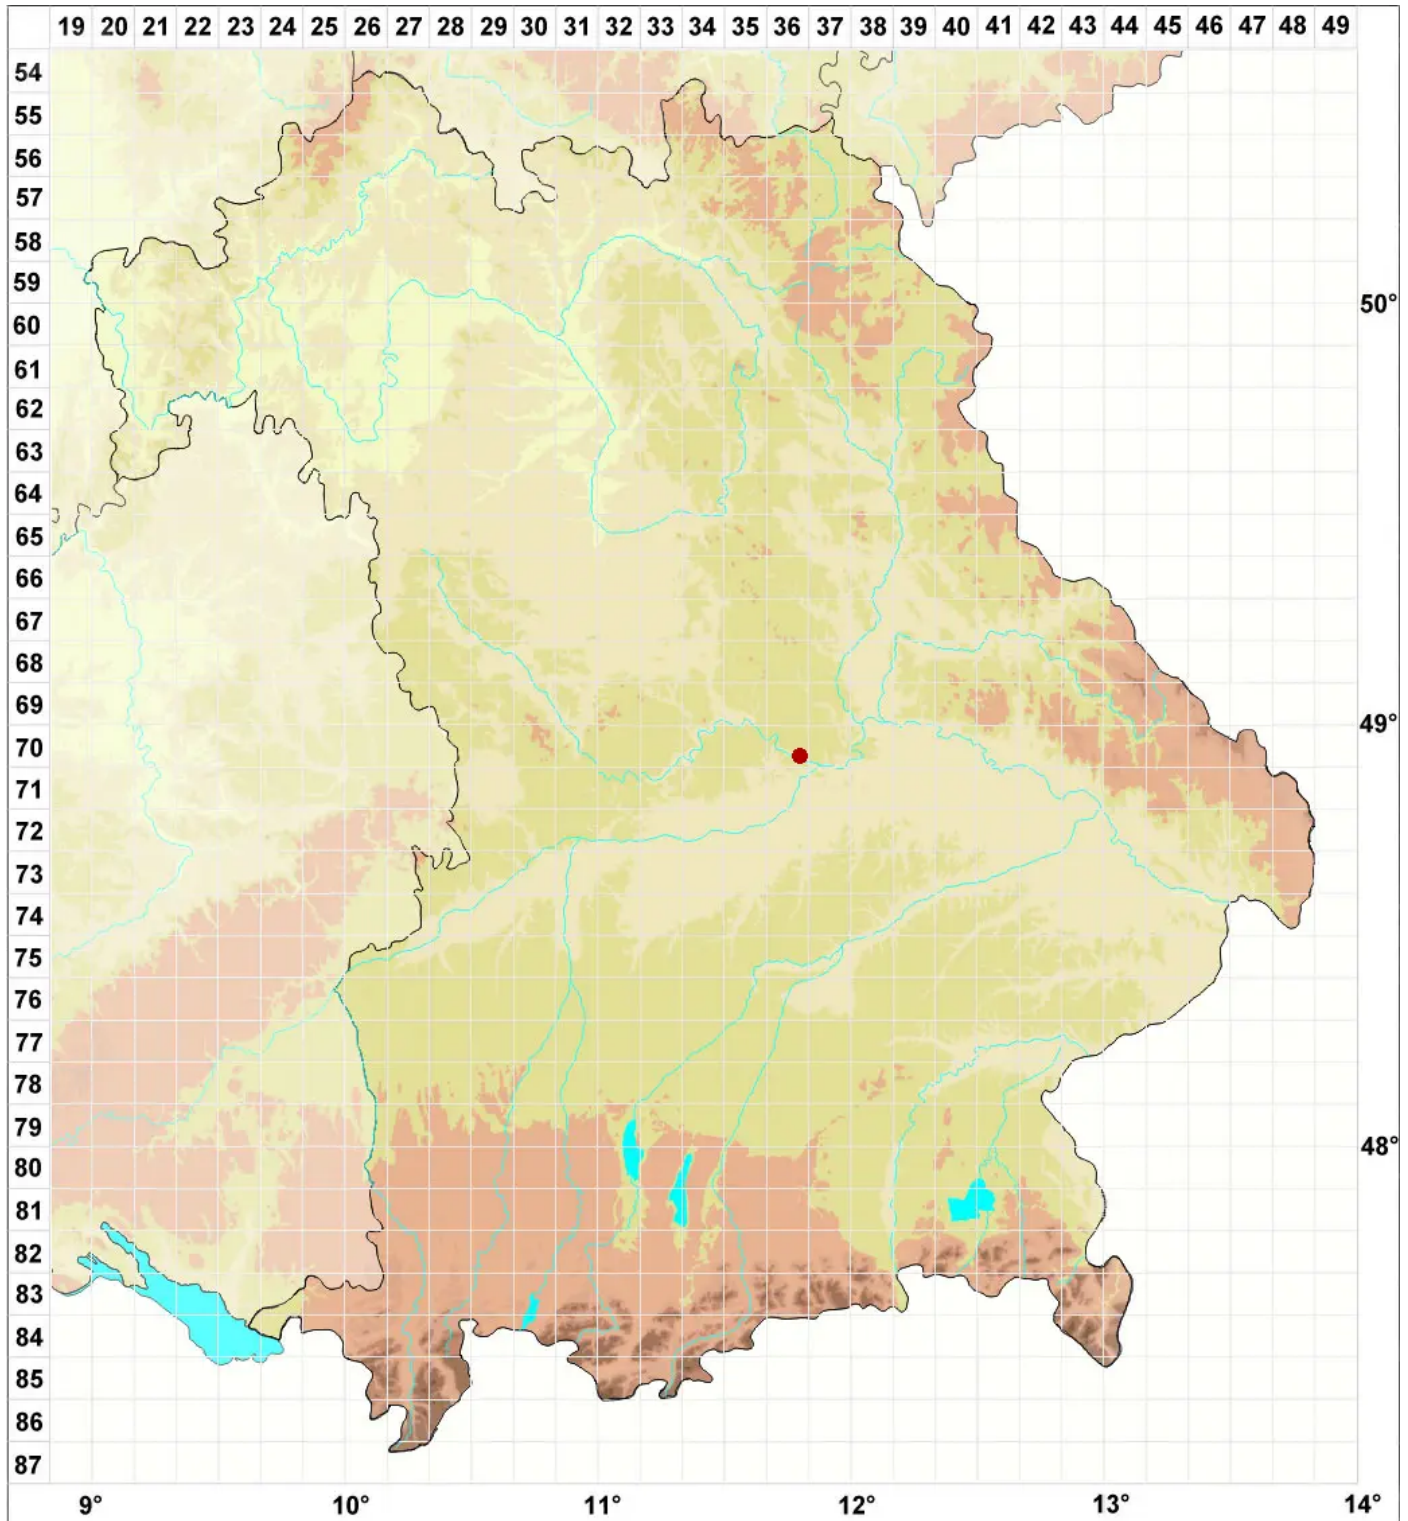

Lichenothelia convexa Henssen

Legende:

Symbole:

Ausgefülltes Symbol:
Zeitraum von 1980 bis heute (Aktuelle Angabe)

Leeres Symbol:
Zeitraum vor 1980 (Altangabe)

Quadrat: Herbarbeleg