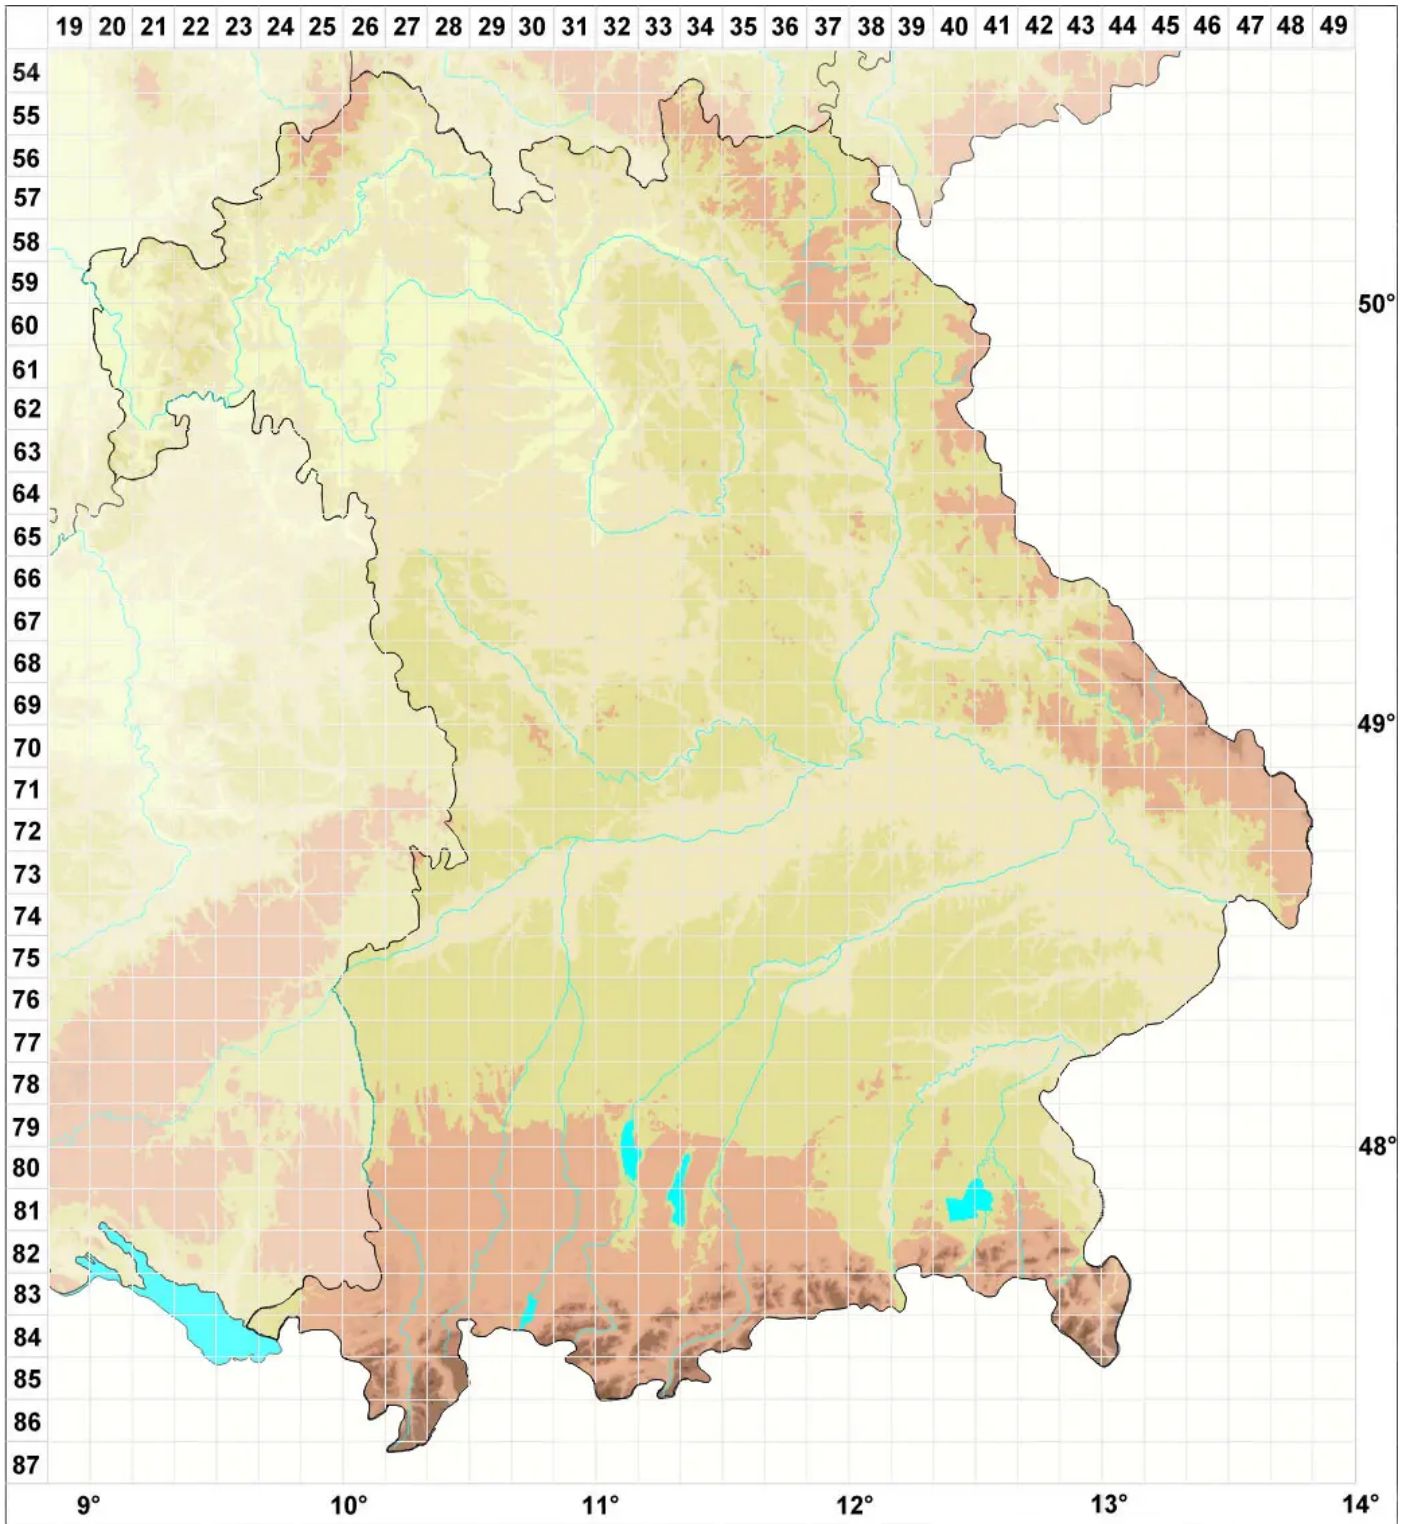

Lichenothelia renobalesiana D. Hawksw. & Atienza

Legende:

- Symbole:**
- Ausgefülltes Symbol:
Zeitraum von 1980 bis heute (Aktuelle Angabe)
 - Leeres Symbol:
Zeitraum vor 1980 (Altangabe)
 - Quadrat: Herbarbeleg