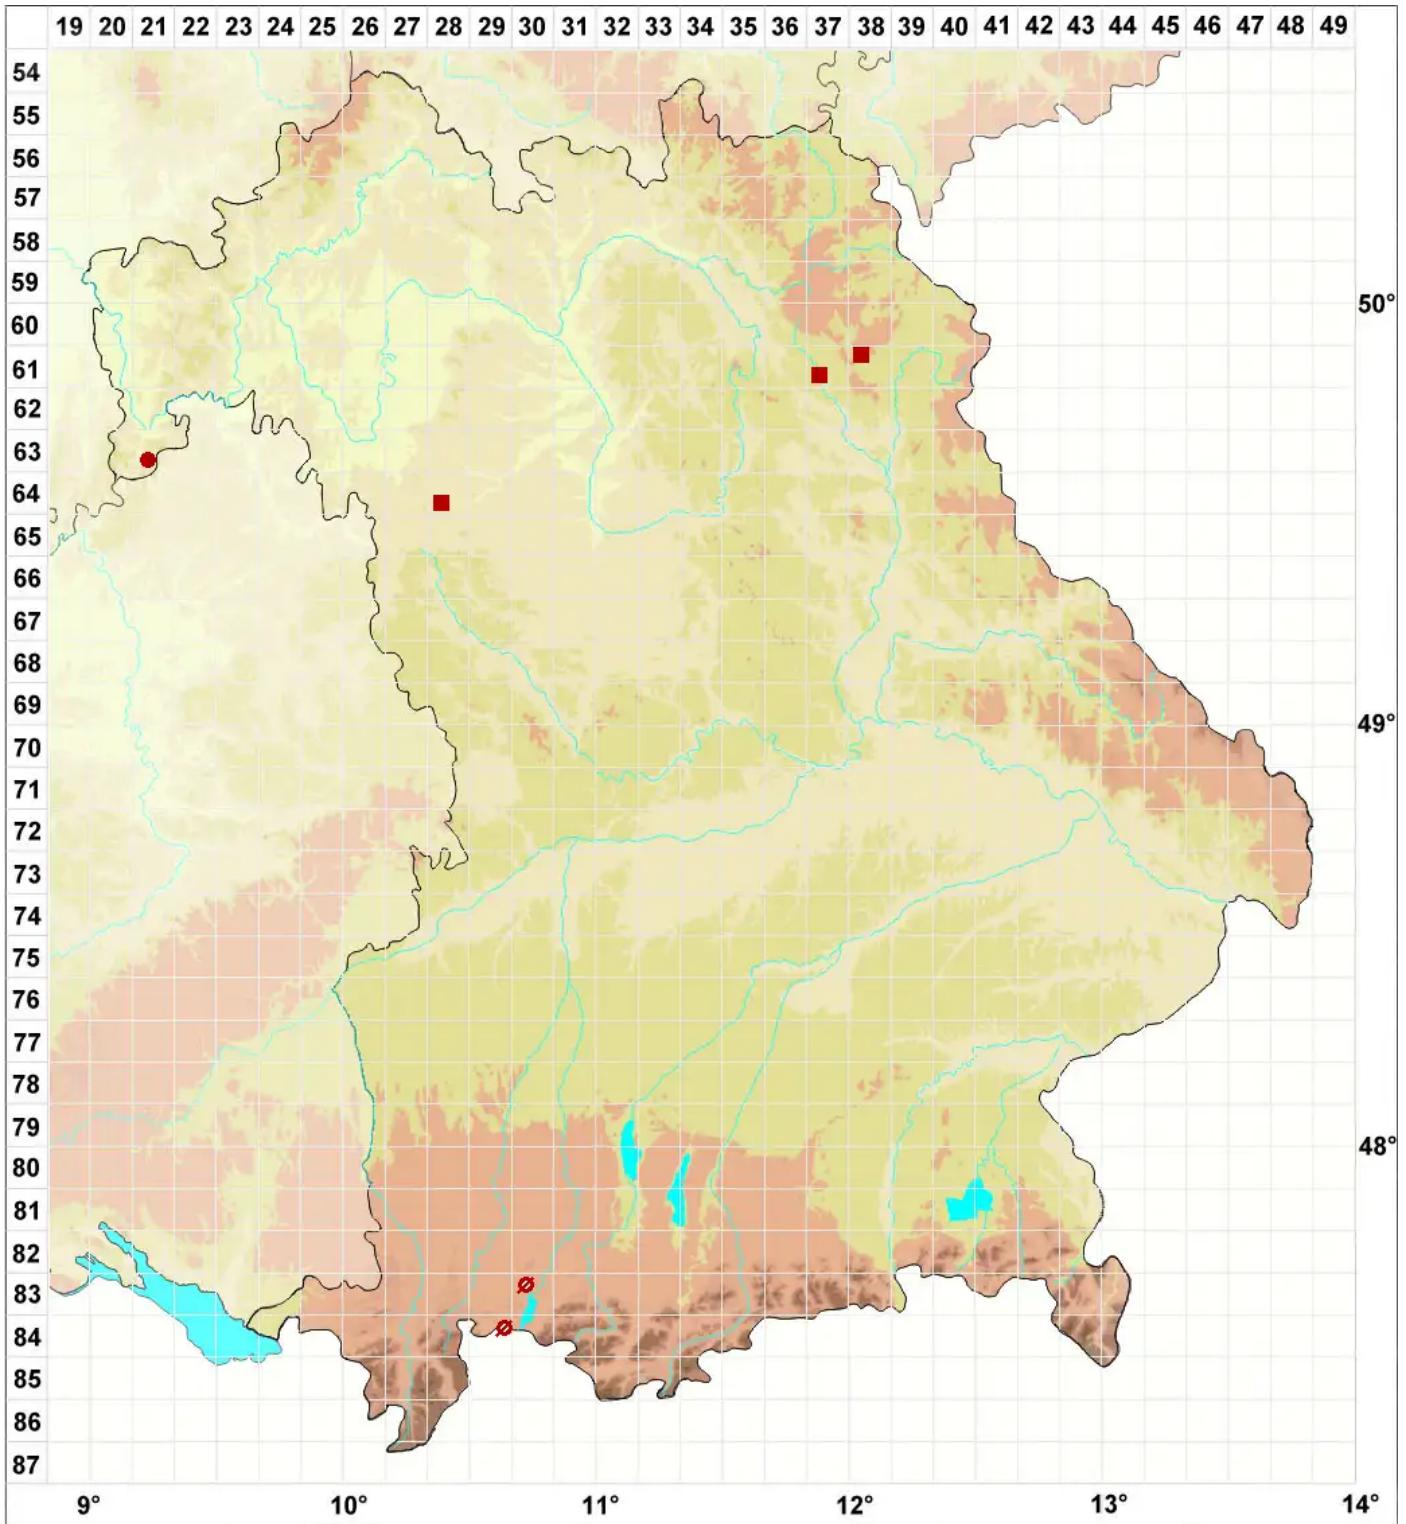

Lichenothelia rugosa (G. Thor) Ertz & Diederich

Legende:

- Symbole:**
Ausgefülltes Symbol:
Zeitraum von 1980 bis heute (Aktuelle Angabe)
Leeres Symbol:
Zeitraum vor 1980 (Altangabe)
Quadrat: Herbarbeleg