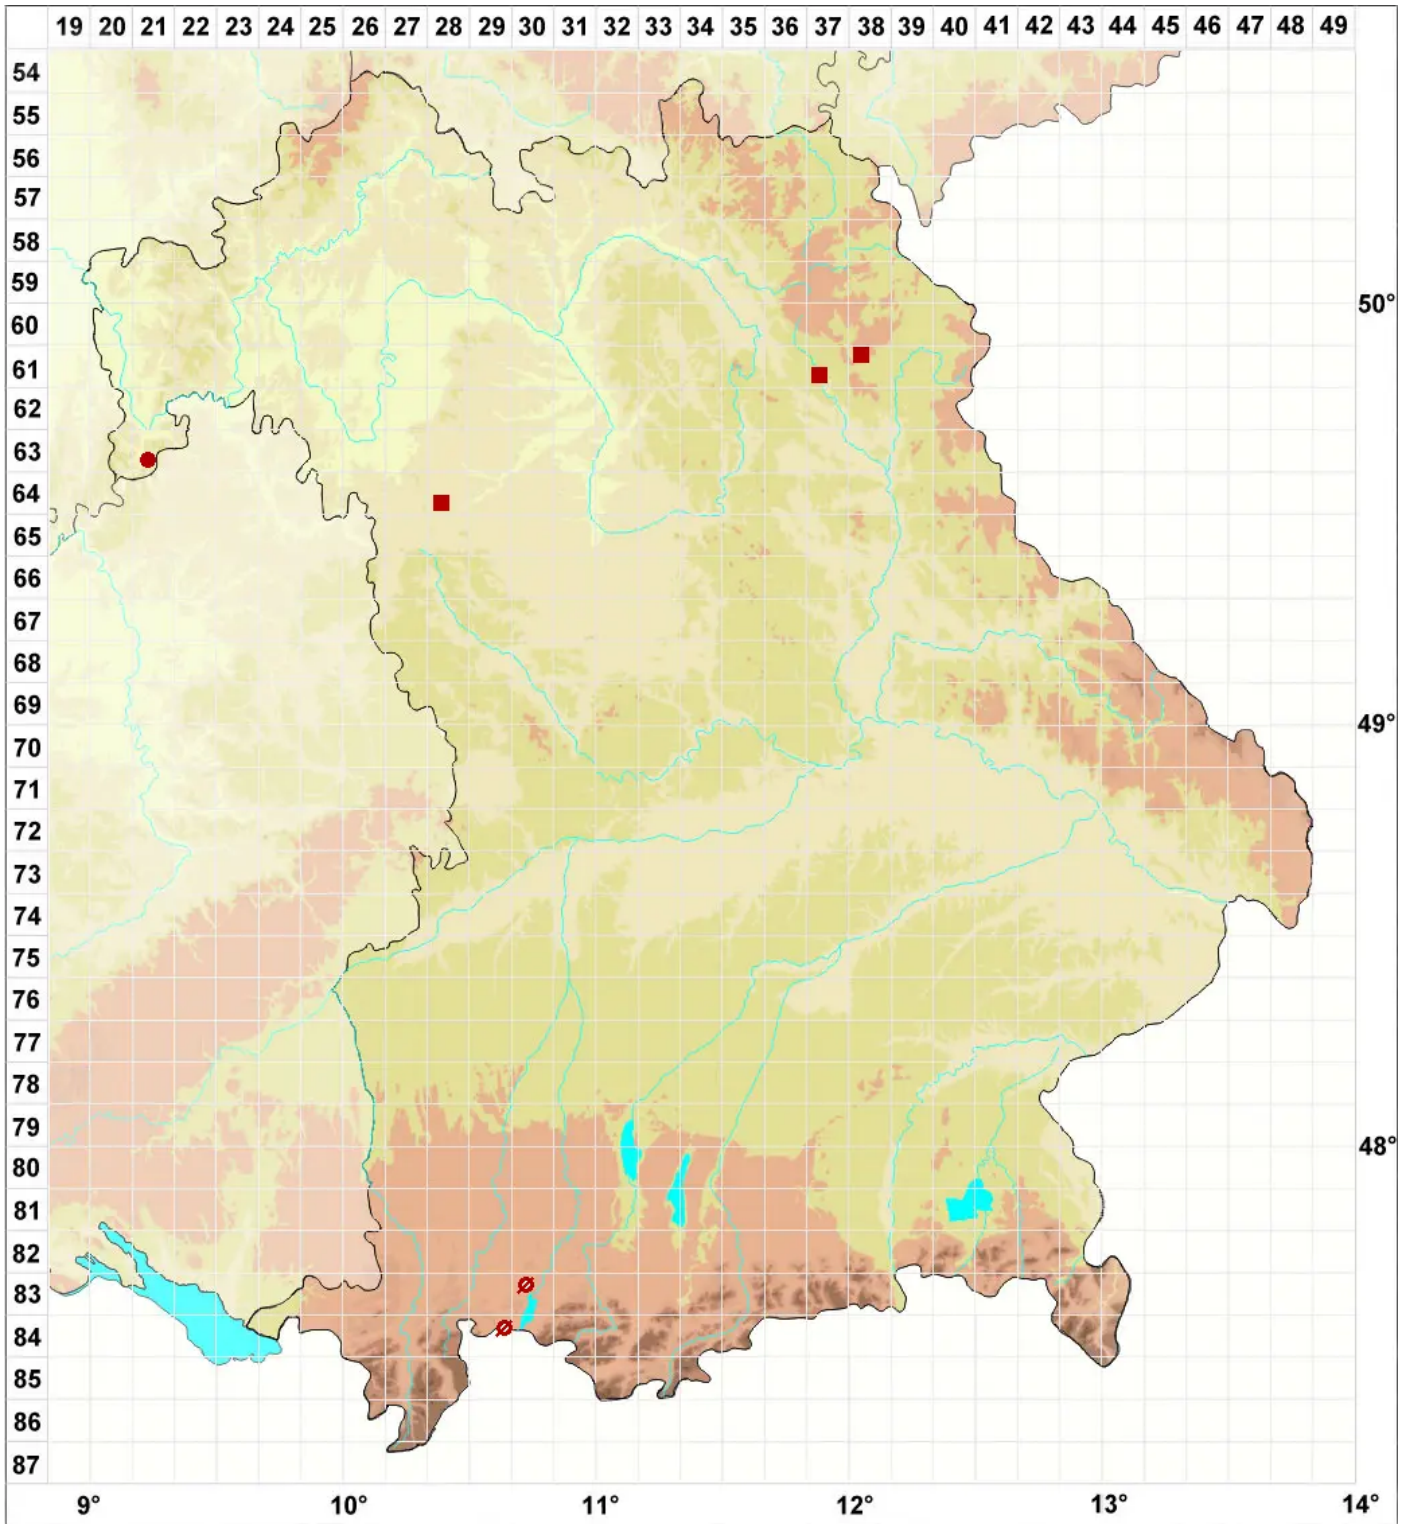

# Lichenothelia rugosa (G. Thor) Ertz & Diederich

Legende:

- Symbole:**  
Ausgefülltes Symbol:  
Zeitraum von 1980 bis heute (Aktuelle Angabe)  
Leeres Symbol:  
Zeitraum vor 1980 (Altangabe)  
Quadrat: Herbarbeleg