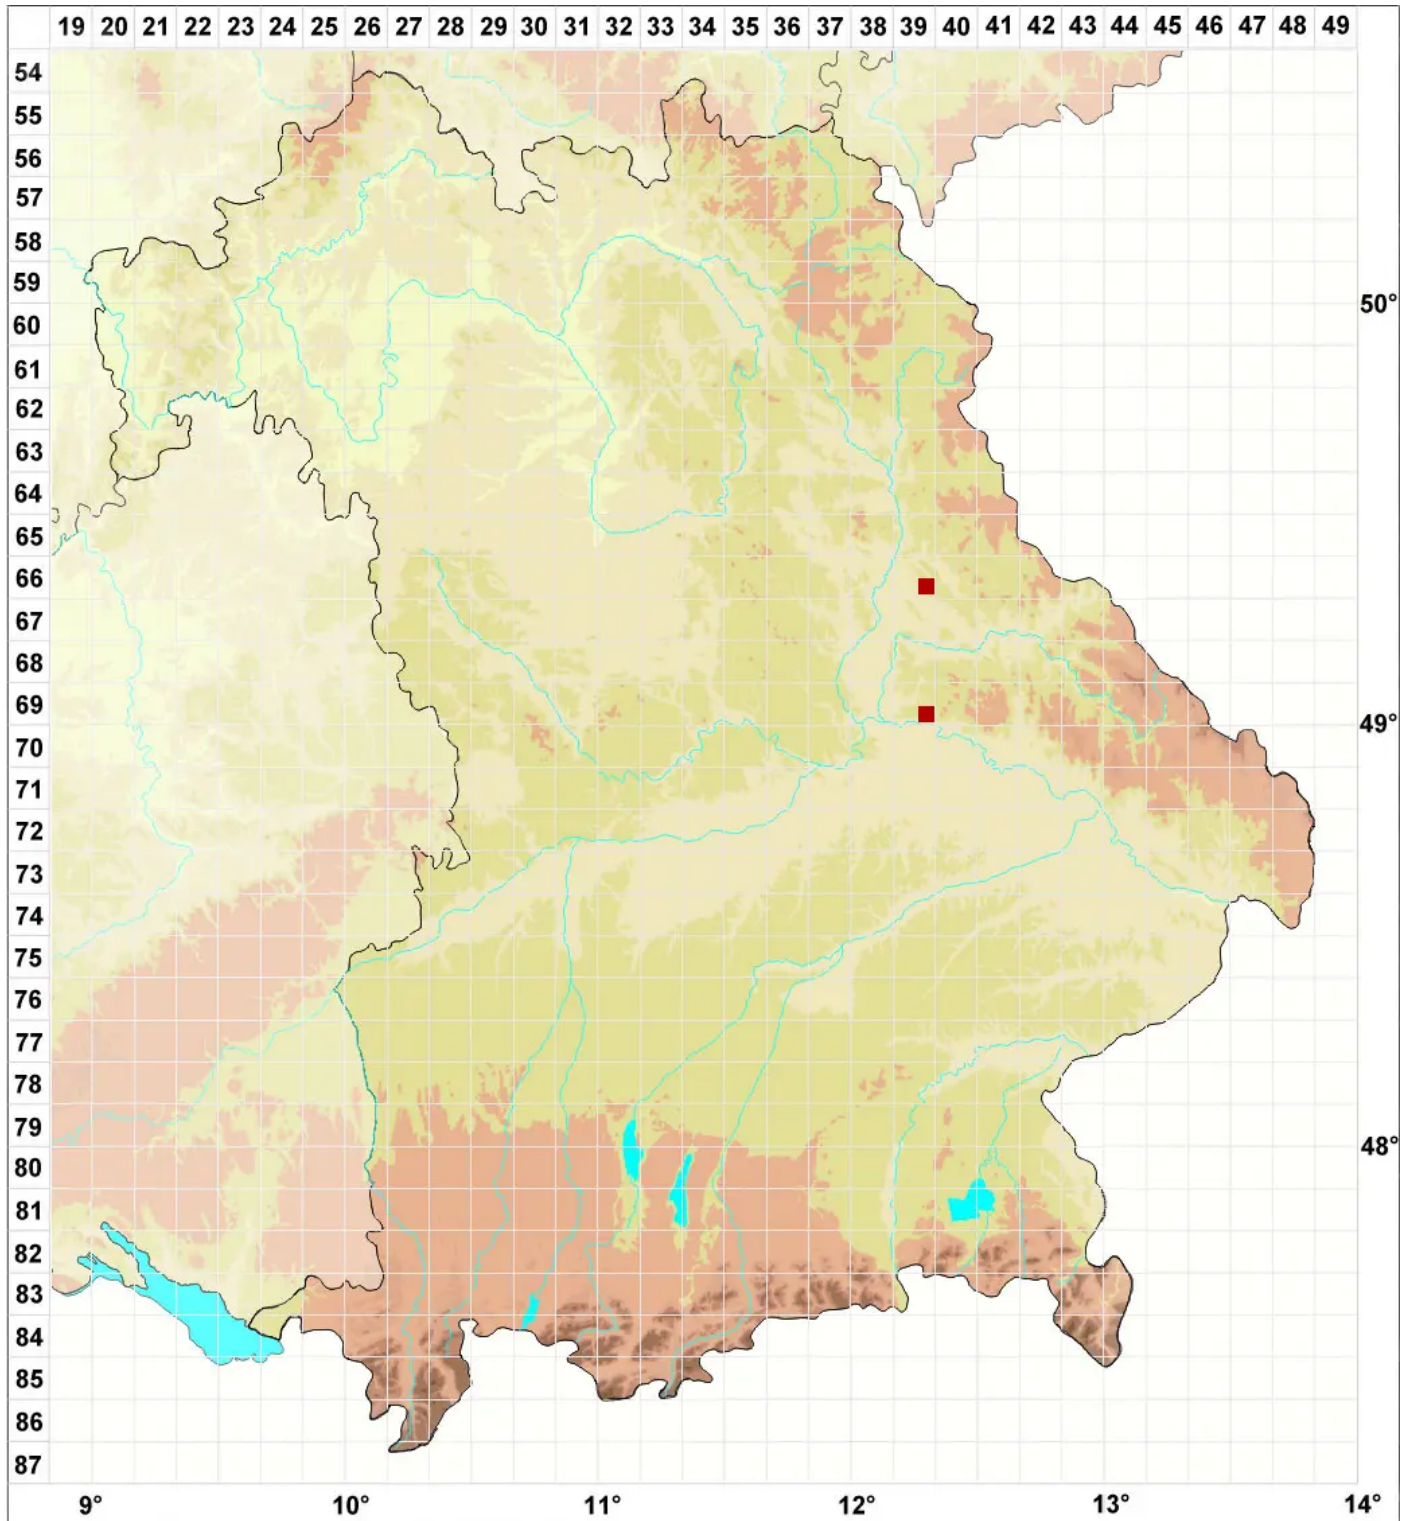

Lichenothelia scopularia (Nyl.) D. Hawksw.

Legende:

- Symbole:**
- Ausgefülltes Symbol:
Zeitraum von 1980 bis heute (Aktuelle Angabe)
 - Leeres Symbol:
Zeitraum vor 1980 (Altangabe)
 - Quadrat: Herbarbeleg