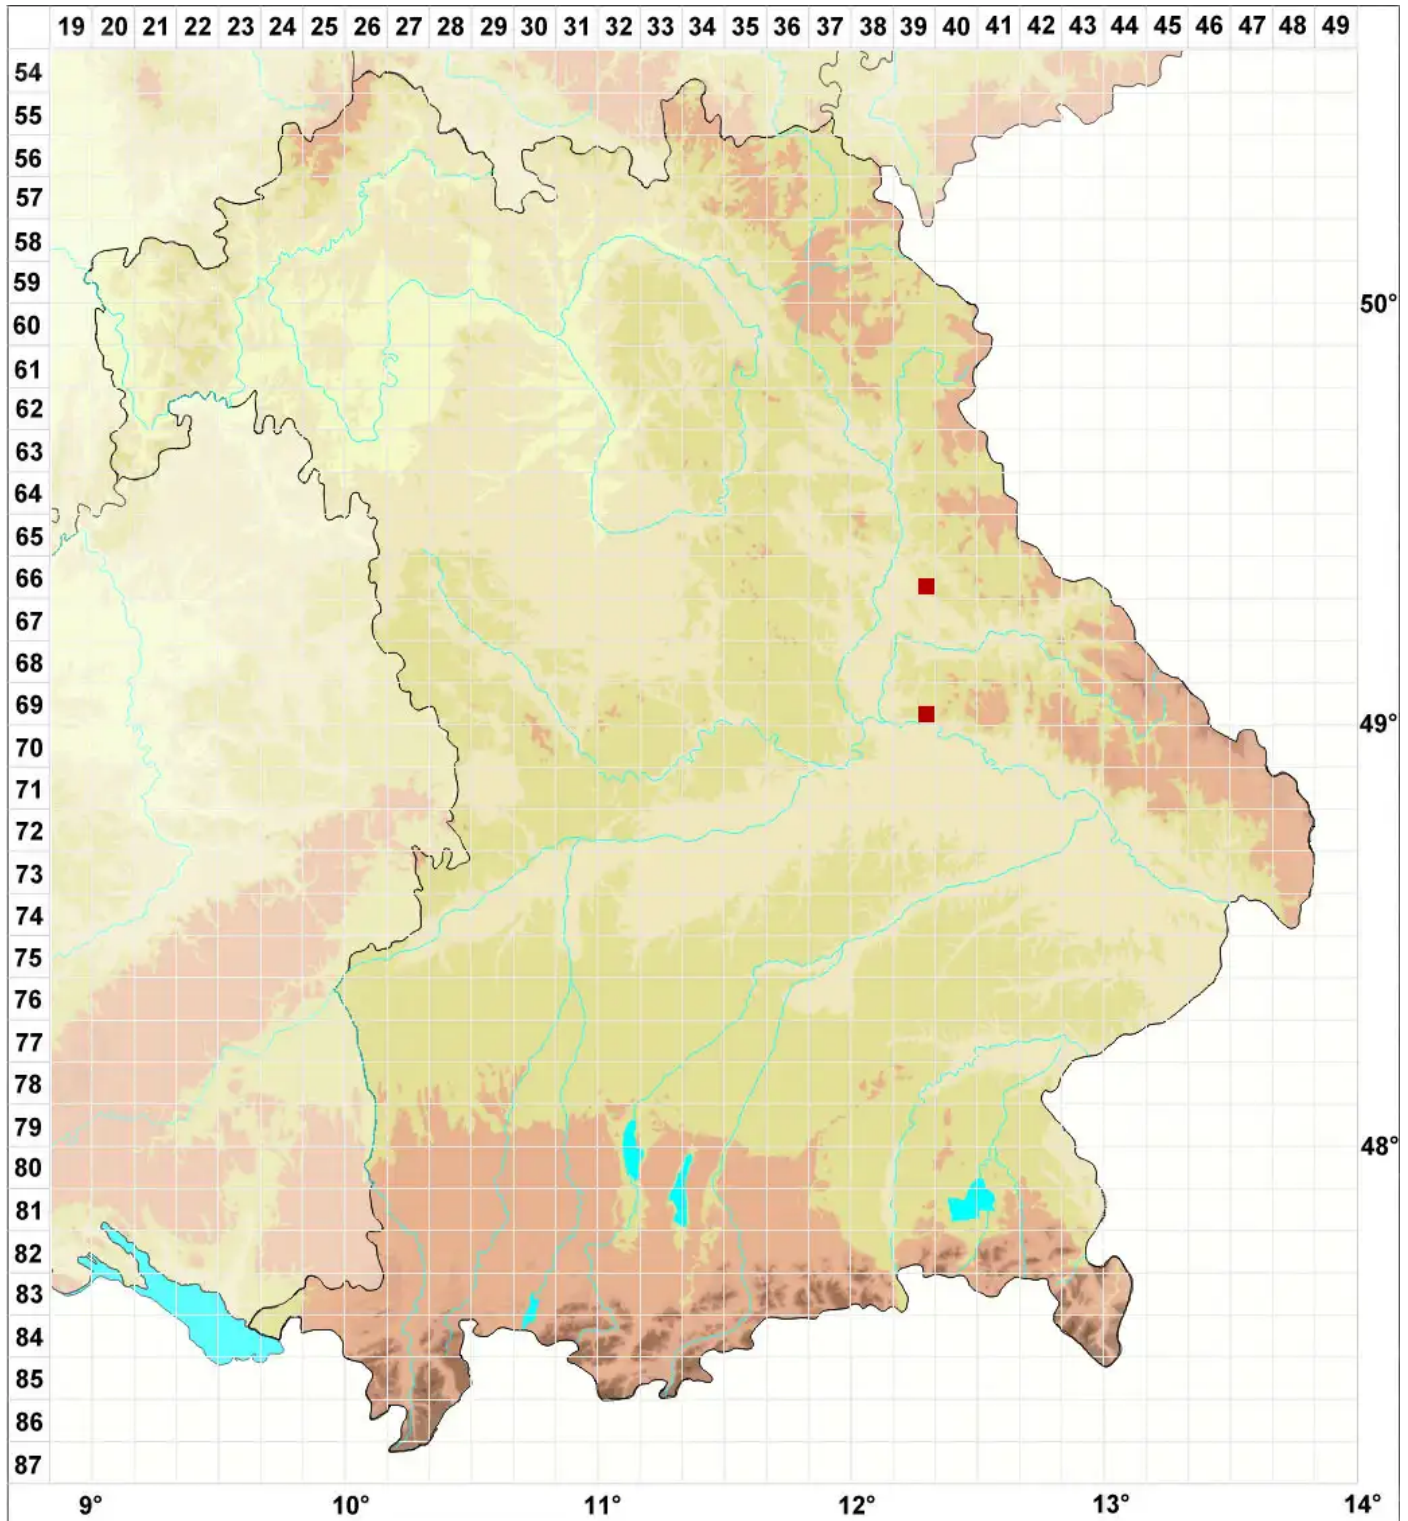

# Lichenothelia scopularia (Nyl.) D. Hawksw.

Legende:

- Symbole:**  
Ausgefülltes Symbol:  
Zeitraum von 1980 bis heute (Aktuelle Angabe)  
Leeres Symbol:  
Zeitraum vor 1980 (Altangabe)  
Quadrat: Herbarbeleg