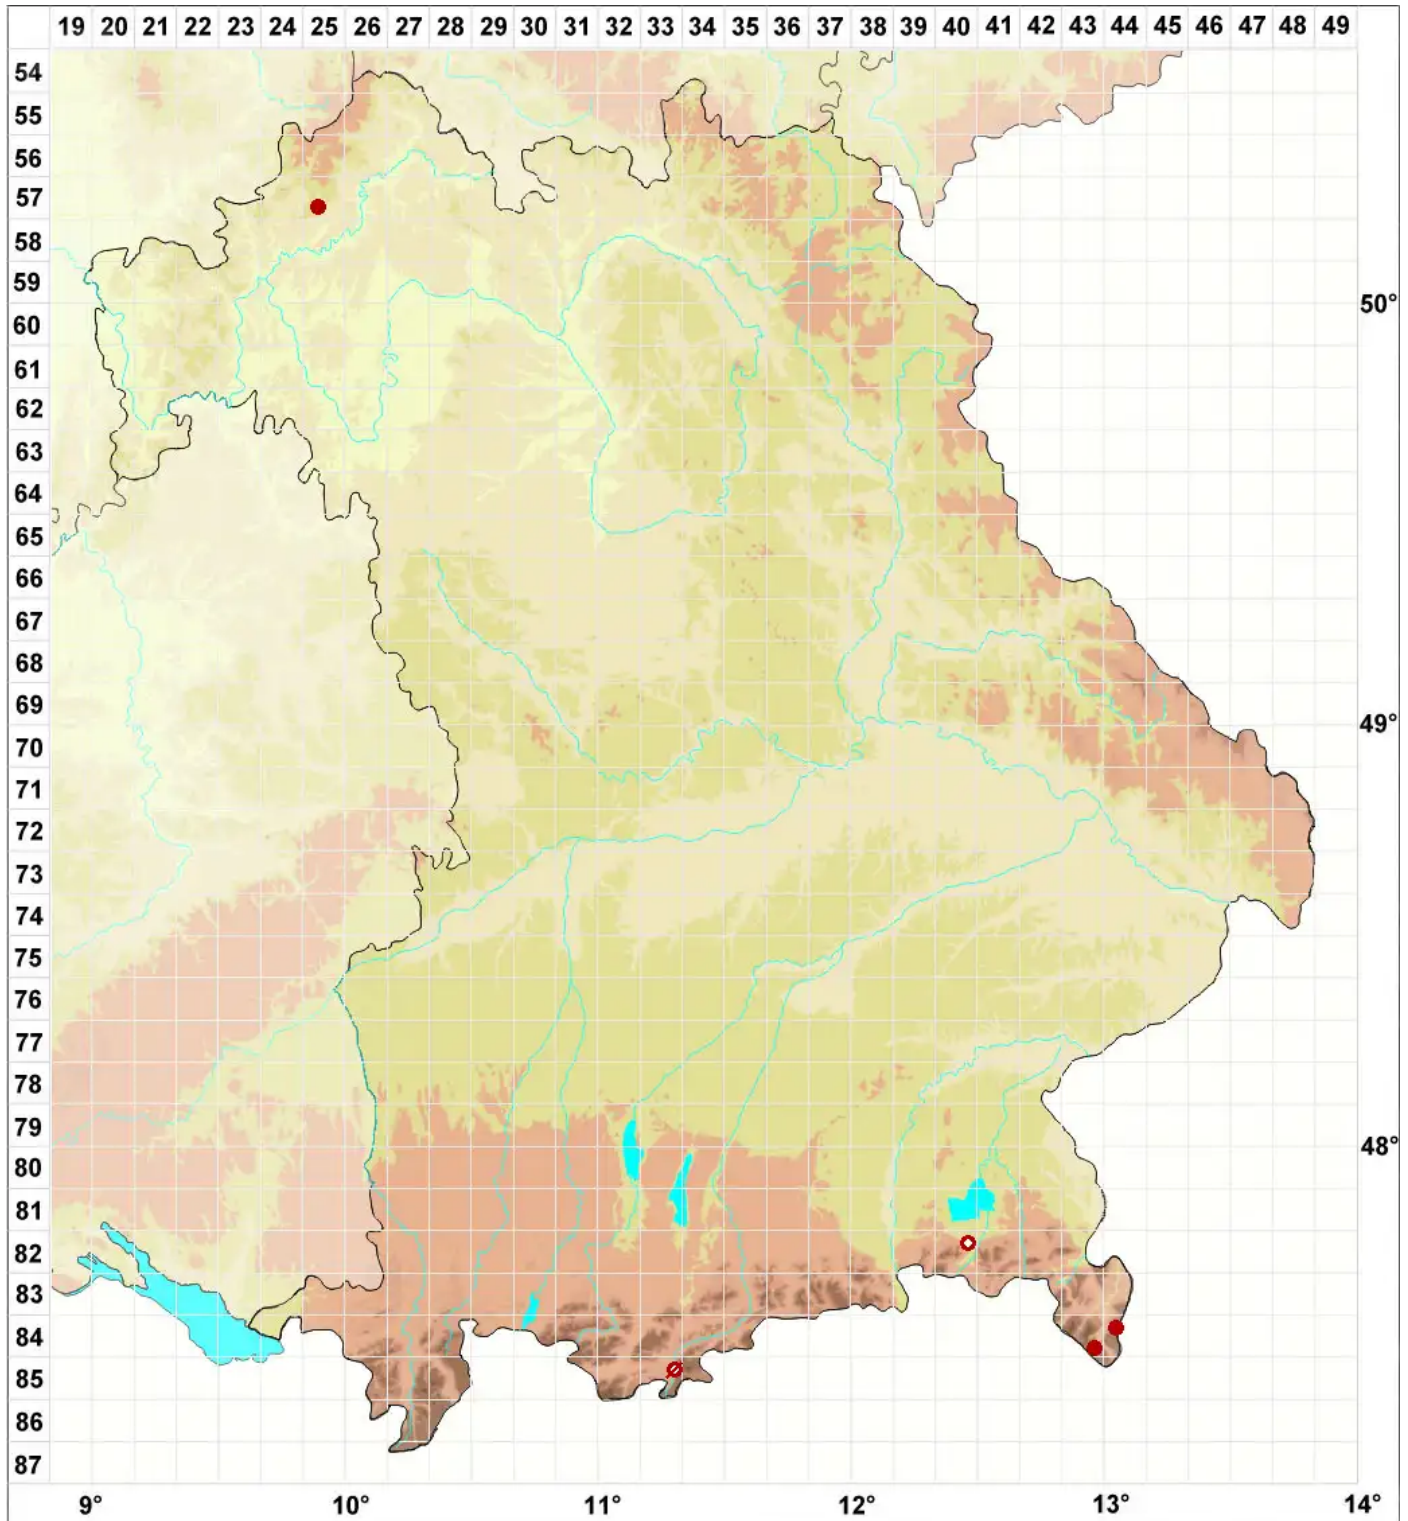

# Elixia flexella (Ach.) Lumbsch

## Holz-Elixflechte

Legende:

- Symbole:**  
Ausgefülltes Symbol:  
Zeitraum von 1980 bis heute (Aktuelle Angabe)  
Leeres Symbol:  
Zeitraum vor 1980 (Altangabe)  
Quadrat: Herbarbeleg