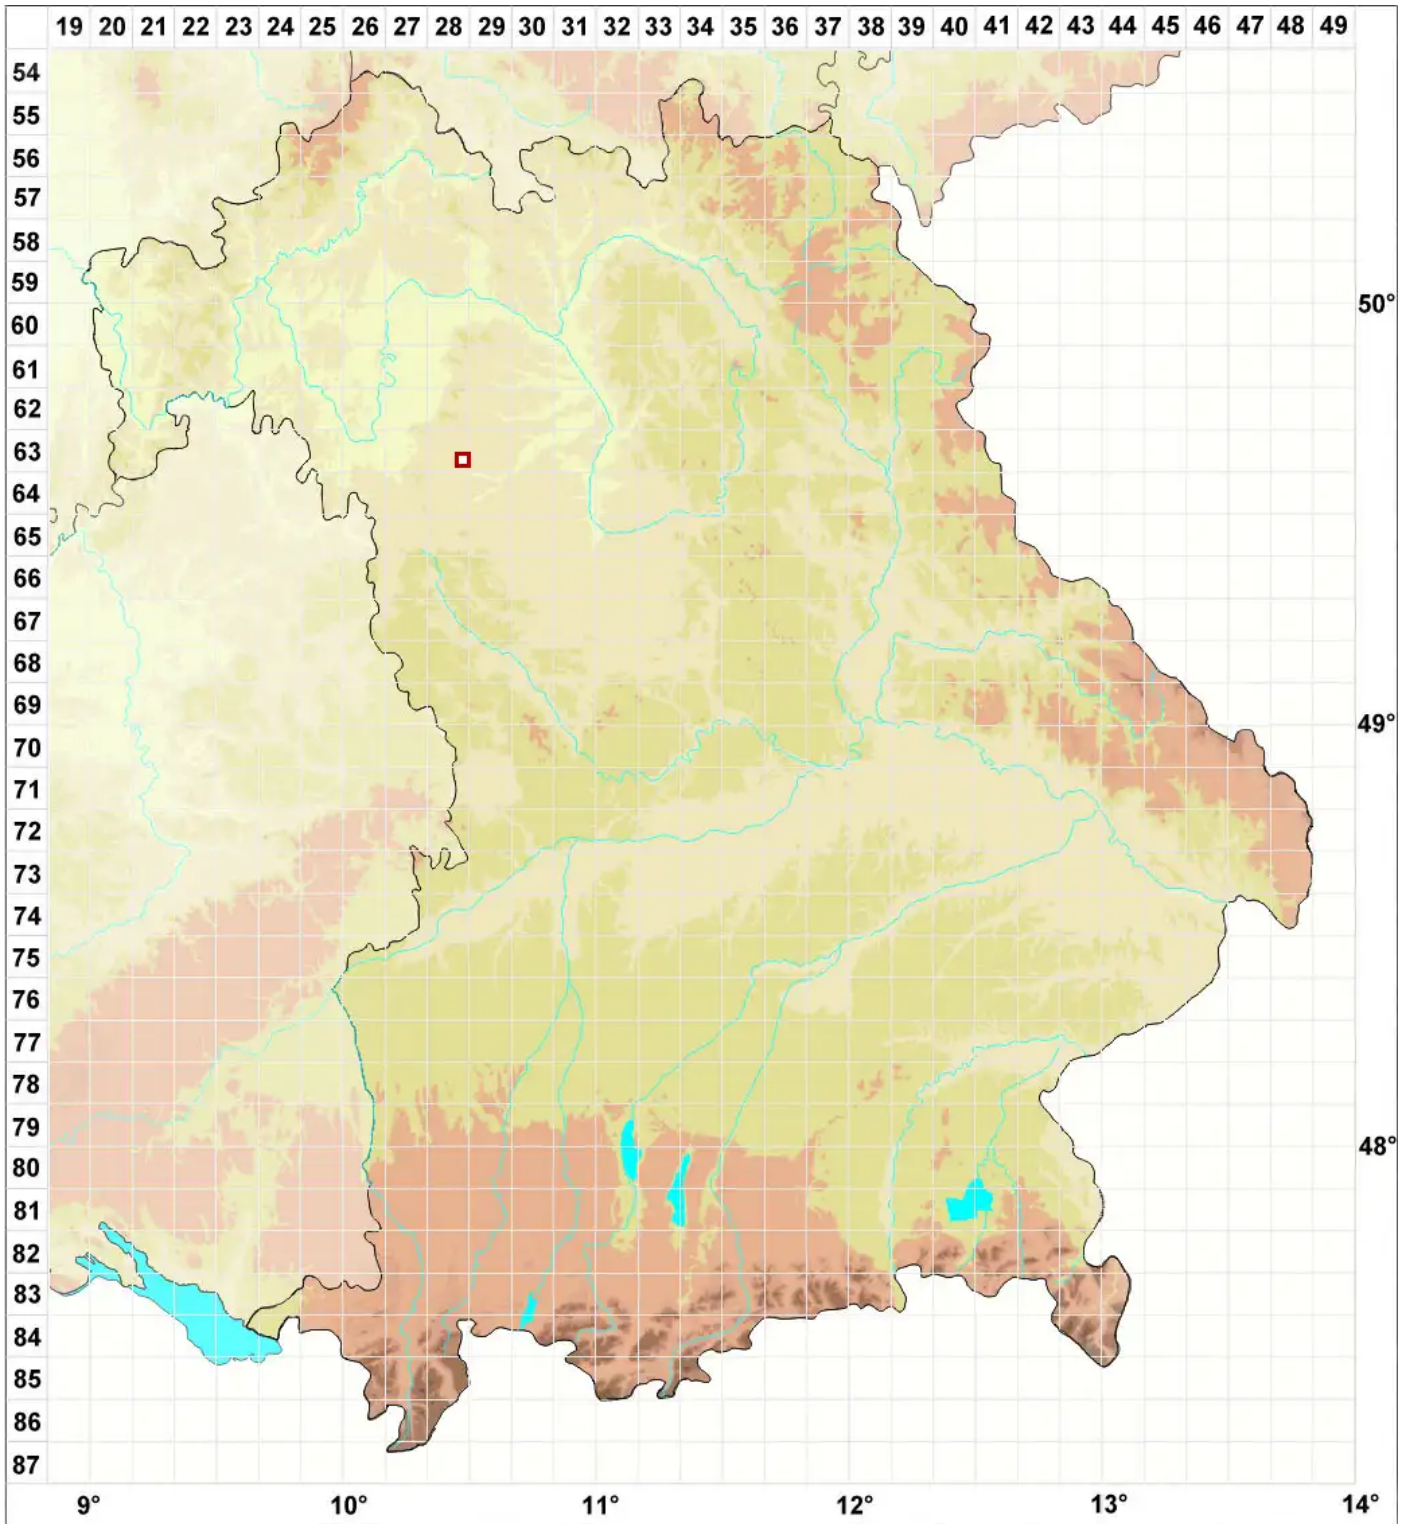

Llimoniella terricola (Rehm ex Arnold) M. Schultz, Diederich &

Legende:

- Symbole:**
- Ausgefülltes Symbol:
Zeitraum von 1980 bis heute (Aktuelle Angabe)
 - Leeres Symbol:
Zeitraum vor 1980 (Altangabe)
 - Quadrat: Herbarbeleg