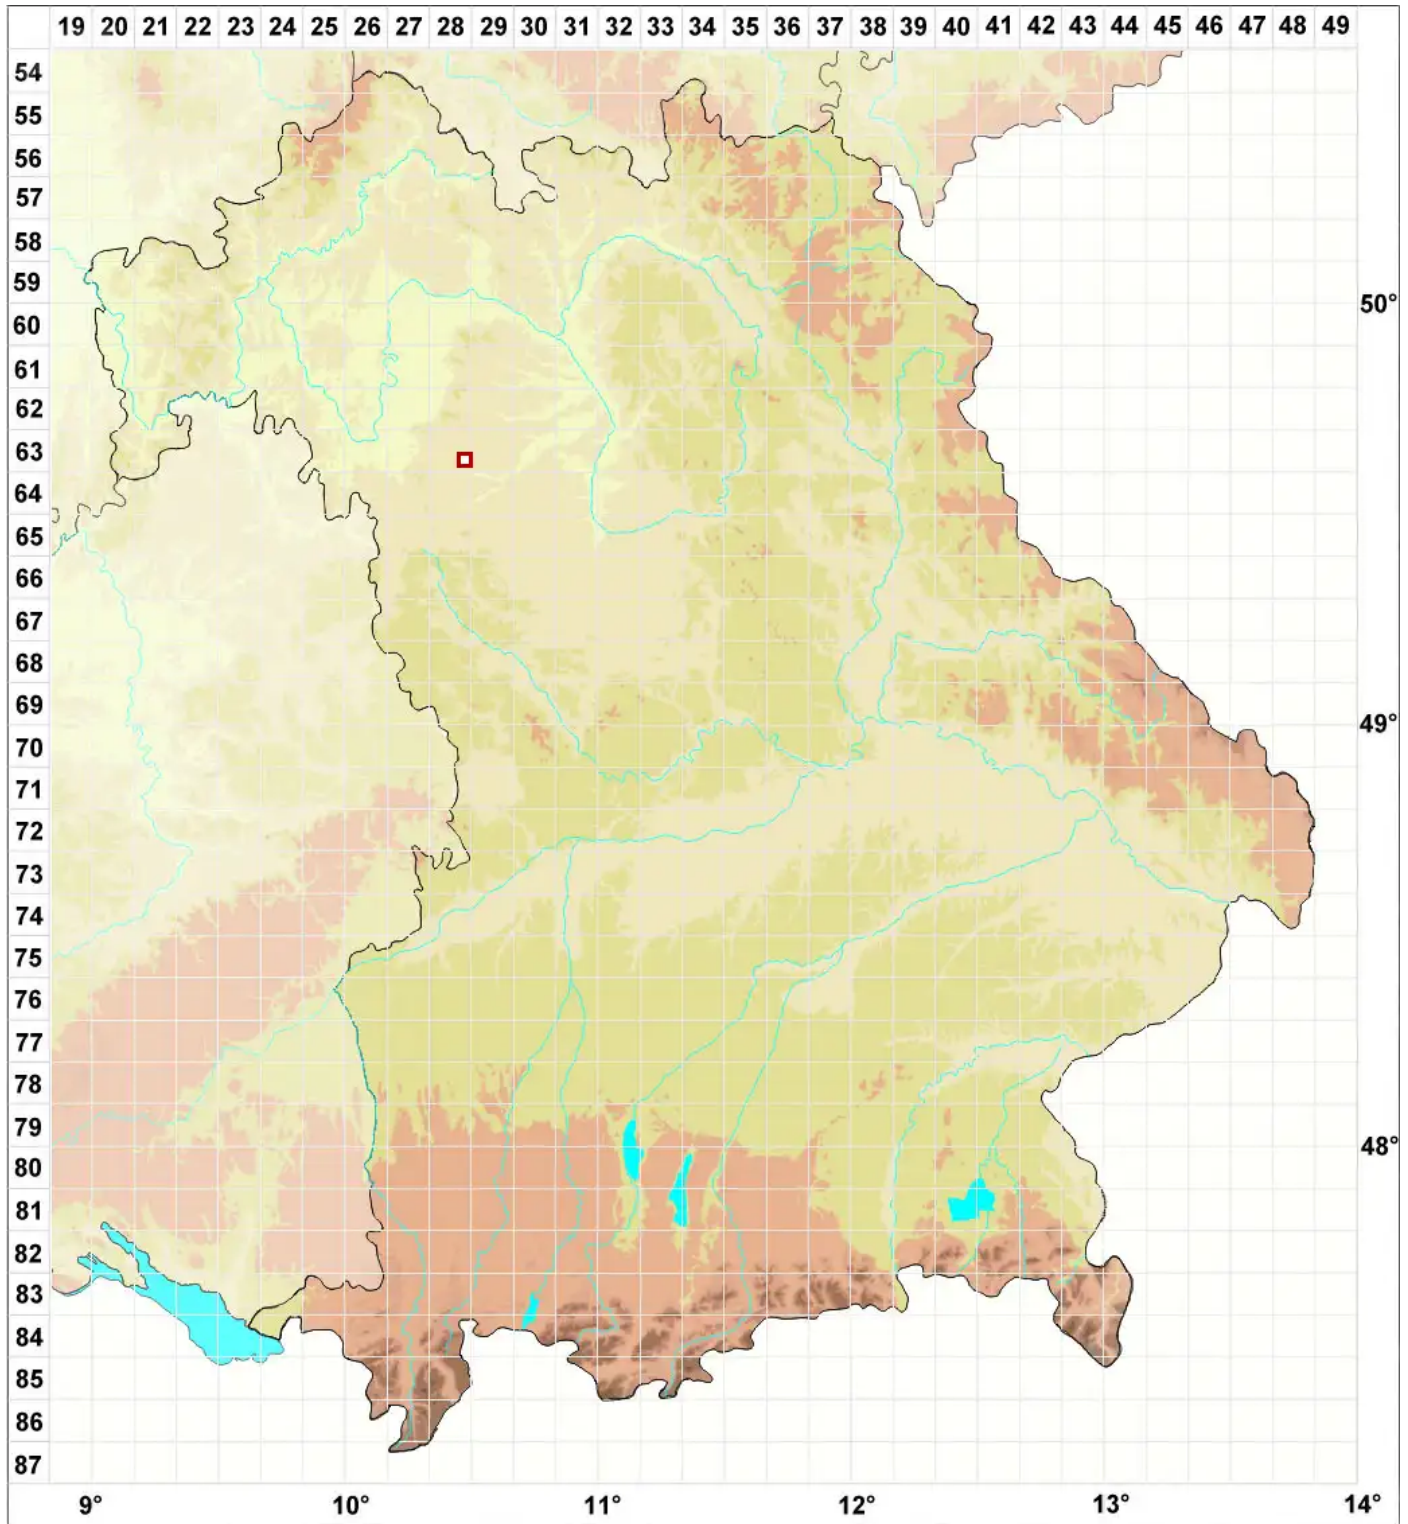

# Llimoniella terricola (Rehm ex Arnold) M. Schultz, Diederich &

Legende:

- Symbole:**
- Ausgefülltes Symbol:  
Zeitraum von 1980 bis heute (Aktuelle Angabe)
  - Leeres Symbol:  
Zeitraum vor 1980 (Altangabe)
  - Quadrat: Herbarbeleg