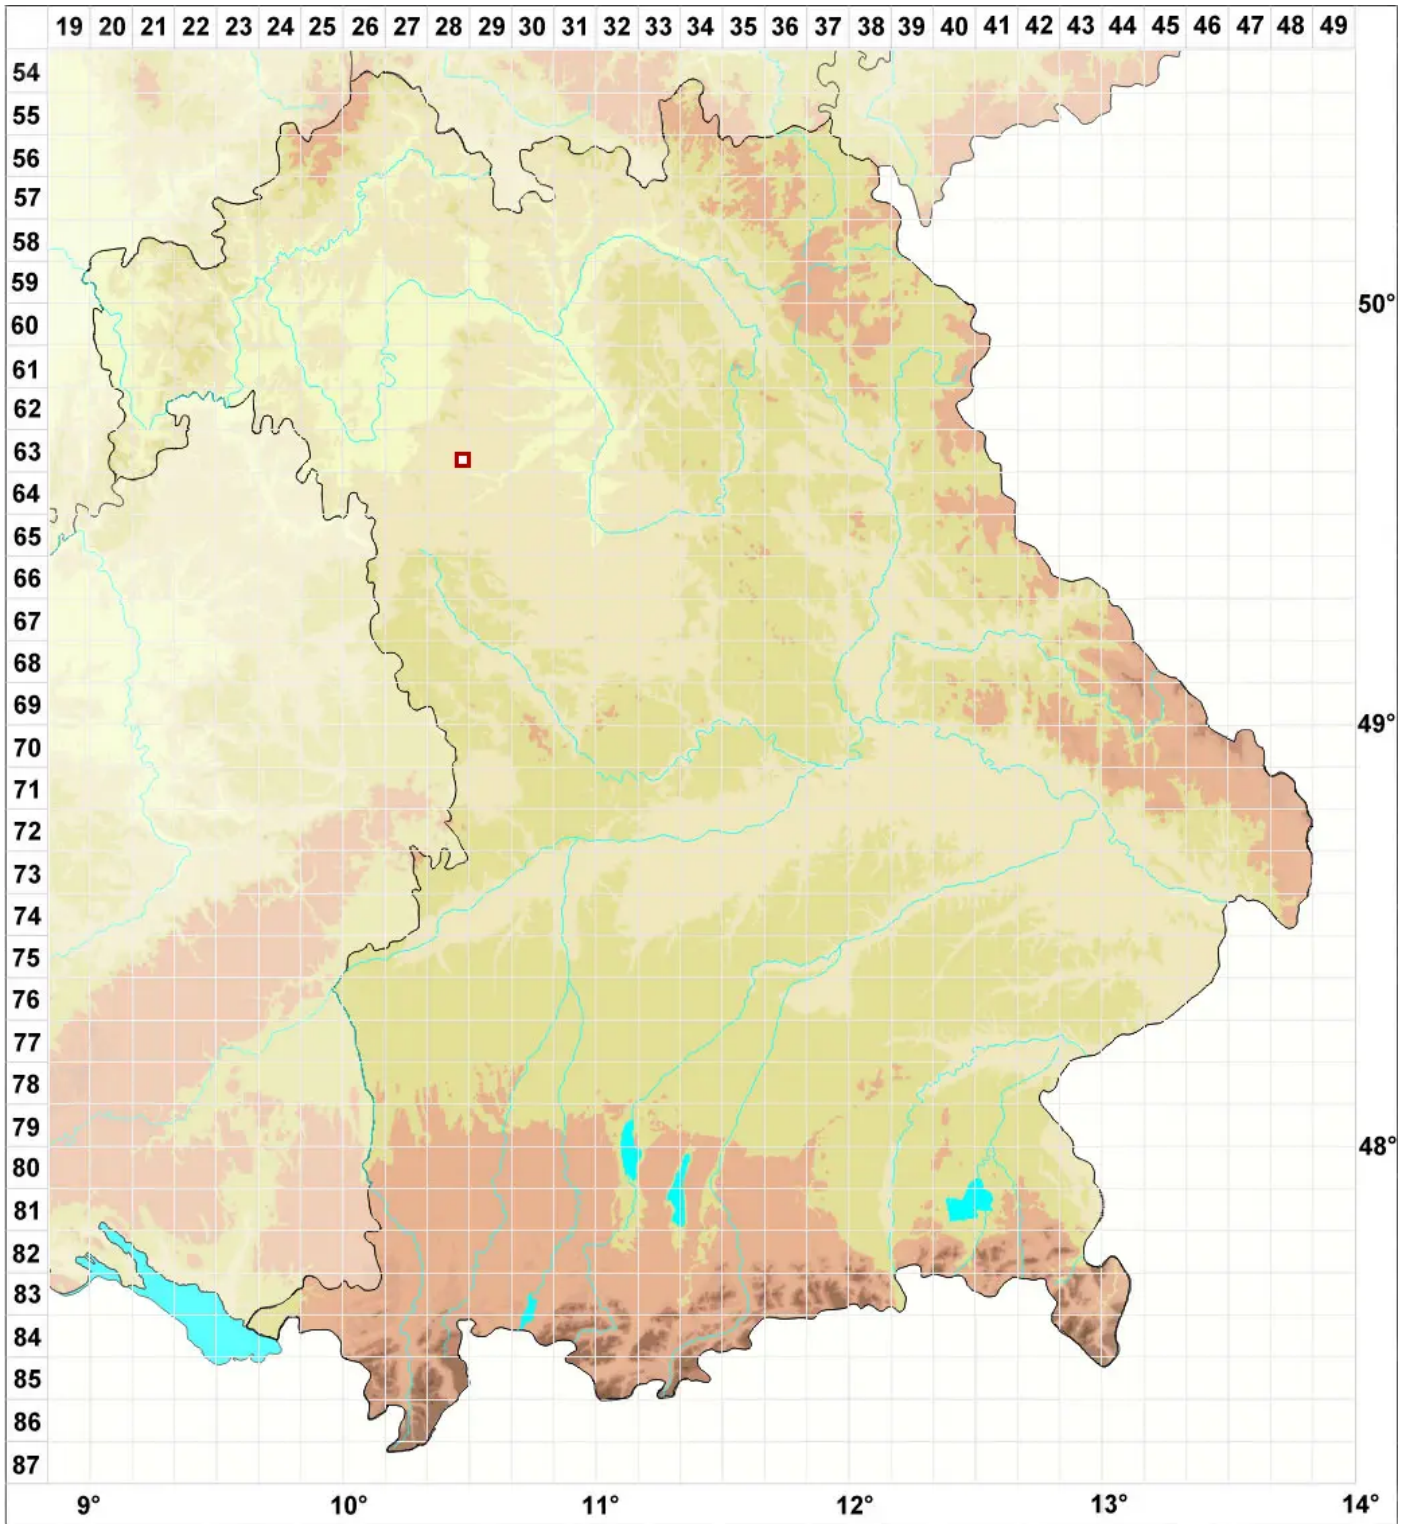

Llimoniella terricola (Rehm ex Arnold) M. Schultz, Diederich &

Legende:

- Symbole:**
- Ausgefülltes Symbol:
Zeitraum von 1980 bis heute (Aktuelle Angabe)
 - Leeres Symbol:
Zeitraum vor 1980 (Altangabe)
 - Quadrat: Herbarbeleg