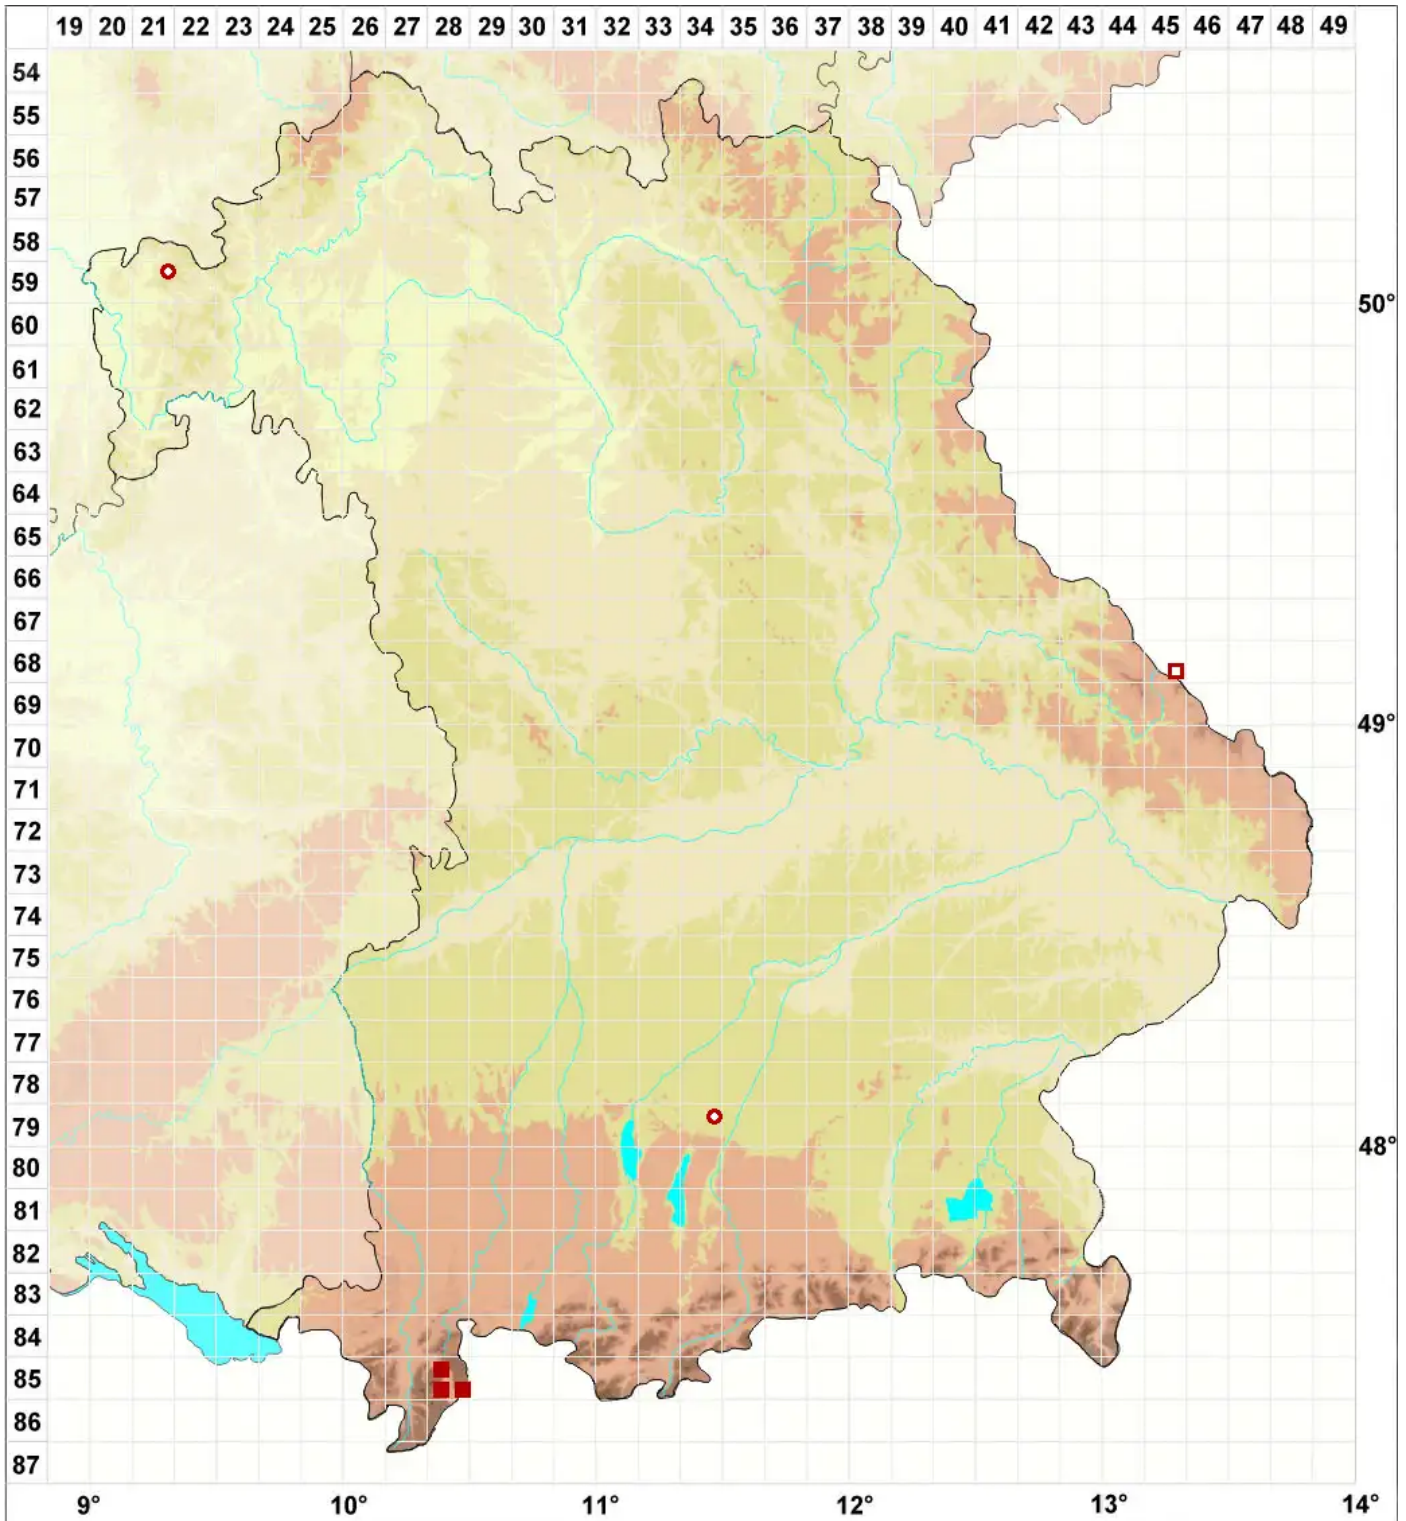

Lobaria amplissima (Scop.) Forssell

Legende:

Symbole:
 Ausgefülltes Symbol:
 Zeitraum von 1980 bis heute (Aktuelle Angabe)
 Leeres Symbol:
 Zeitraum vor 1980 (Altangabe)
 Quadrat: Herbarbeleg