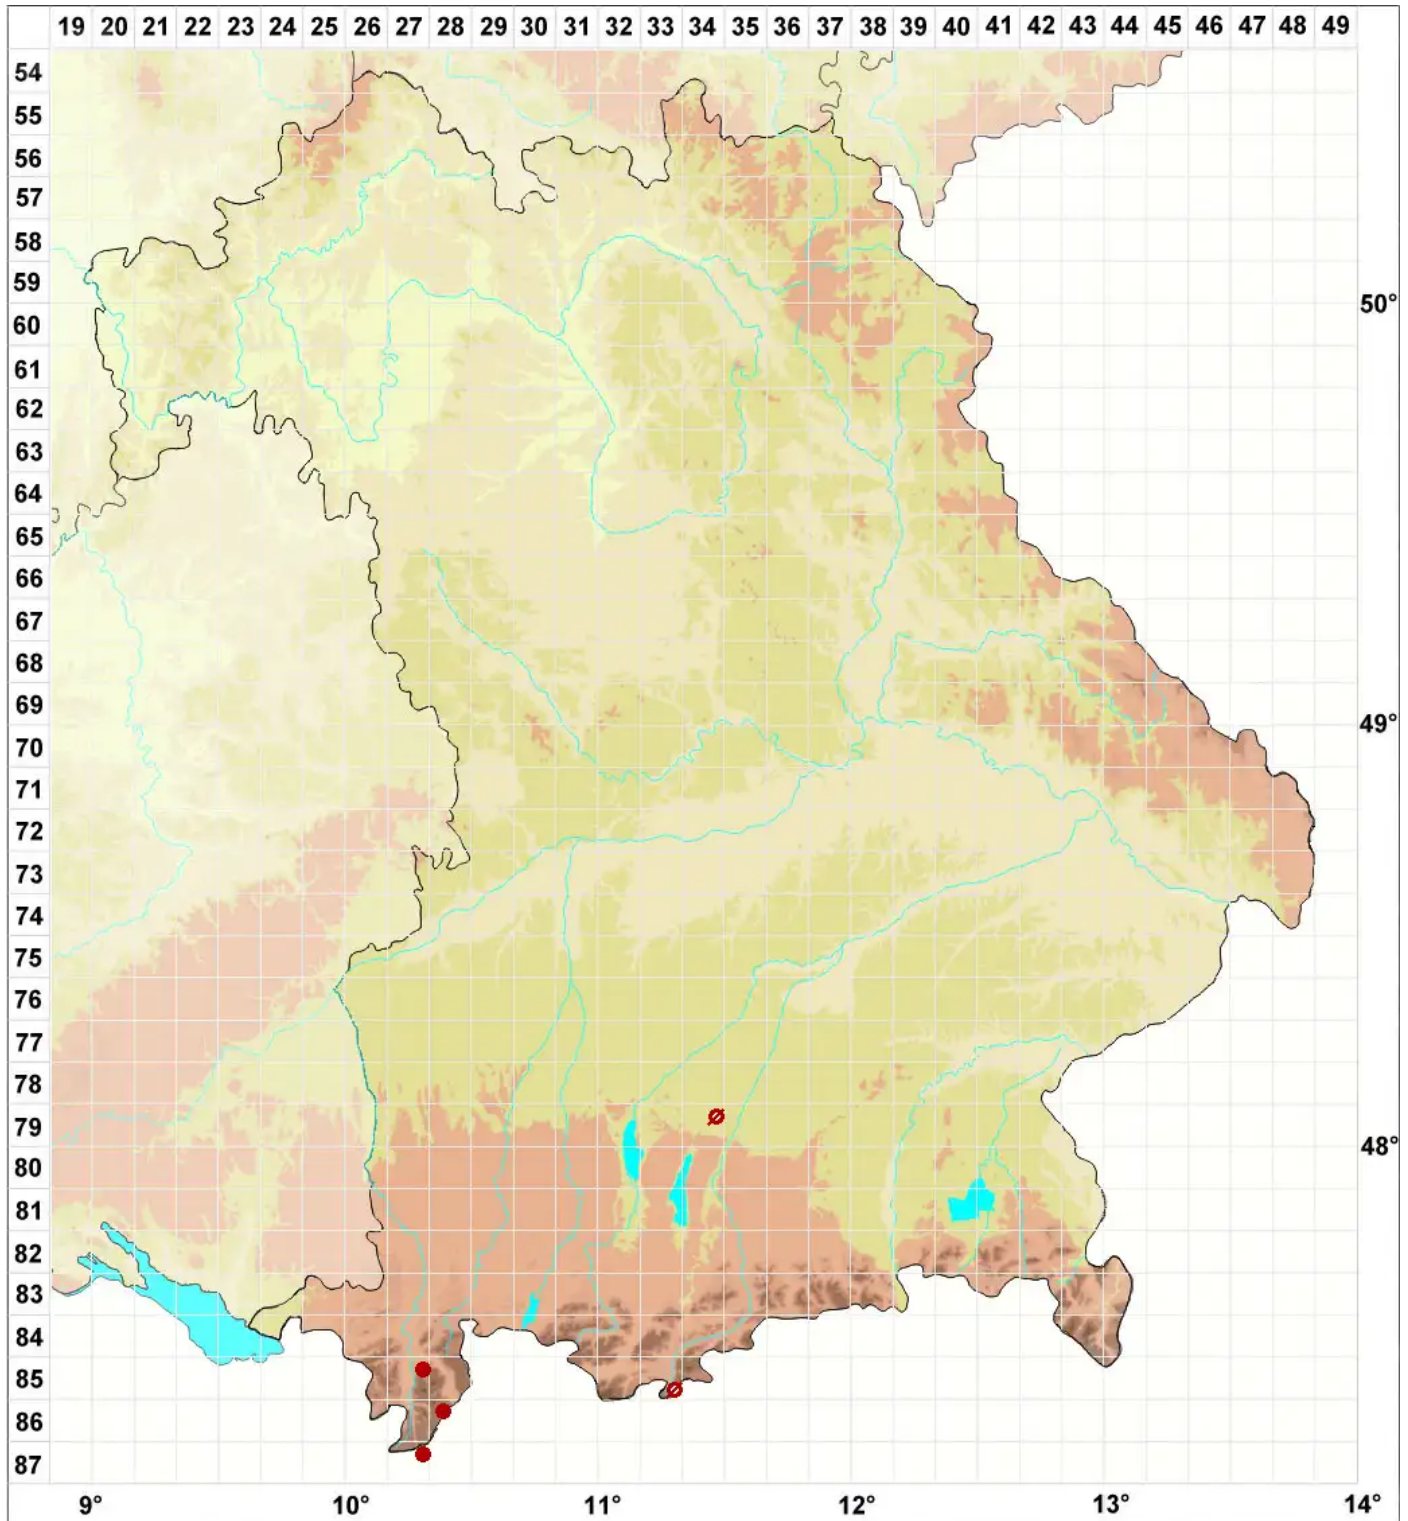

# Lobaria linita (Ach.) Rabenh.

## Alpen-Lungenflechte

Legende:

**Symbole:**

Ausgefülltes Symbol:  
Zeitraum von 1980 bis heute (Aktuelle Angabe)

Leeres Symbol:  
Zeitraum vor 1980 (Altangabe)

Quadrat: Herbarbeleg