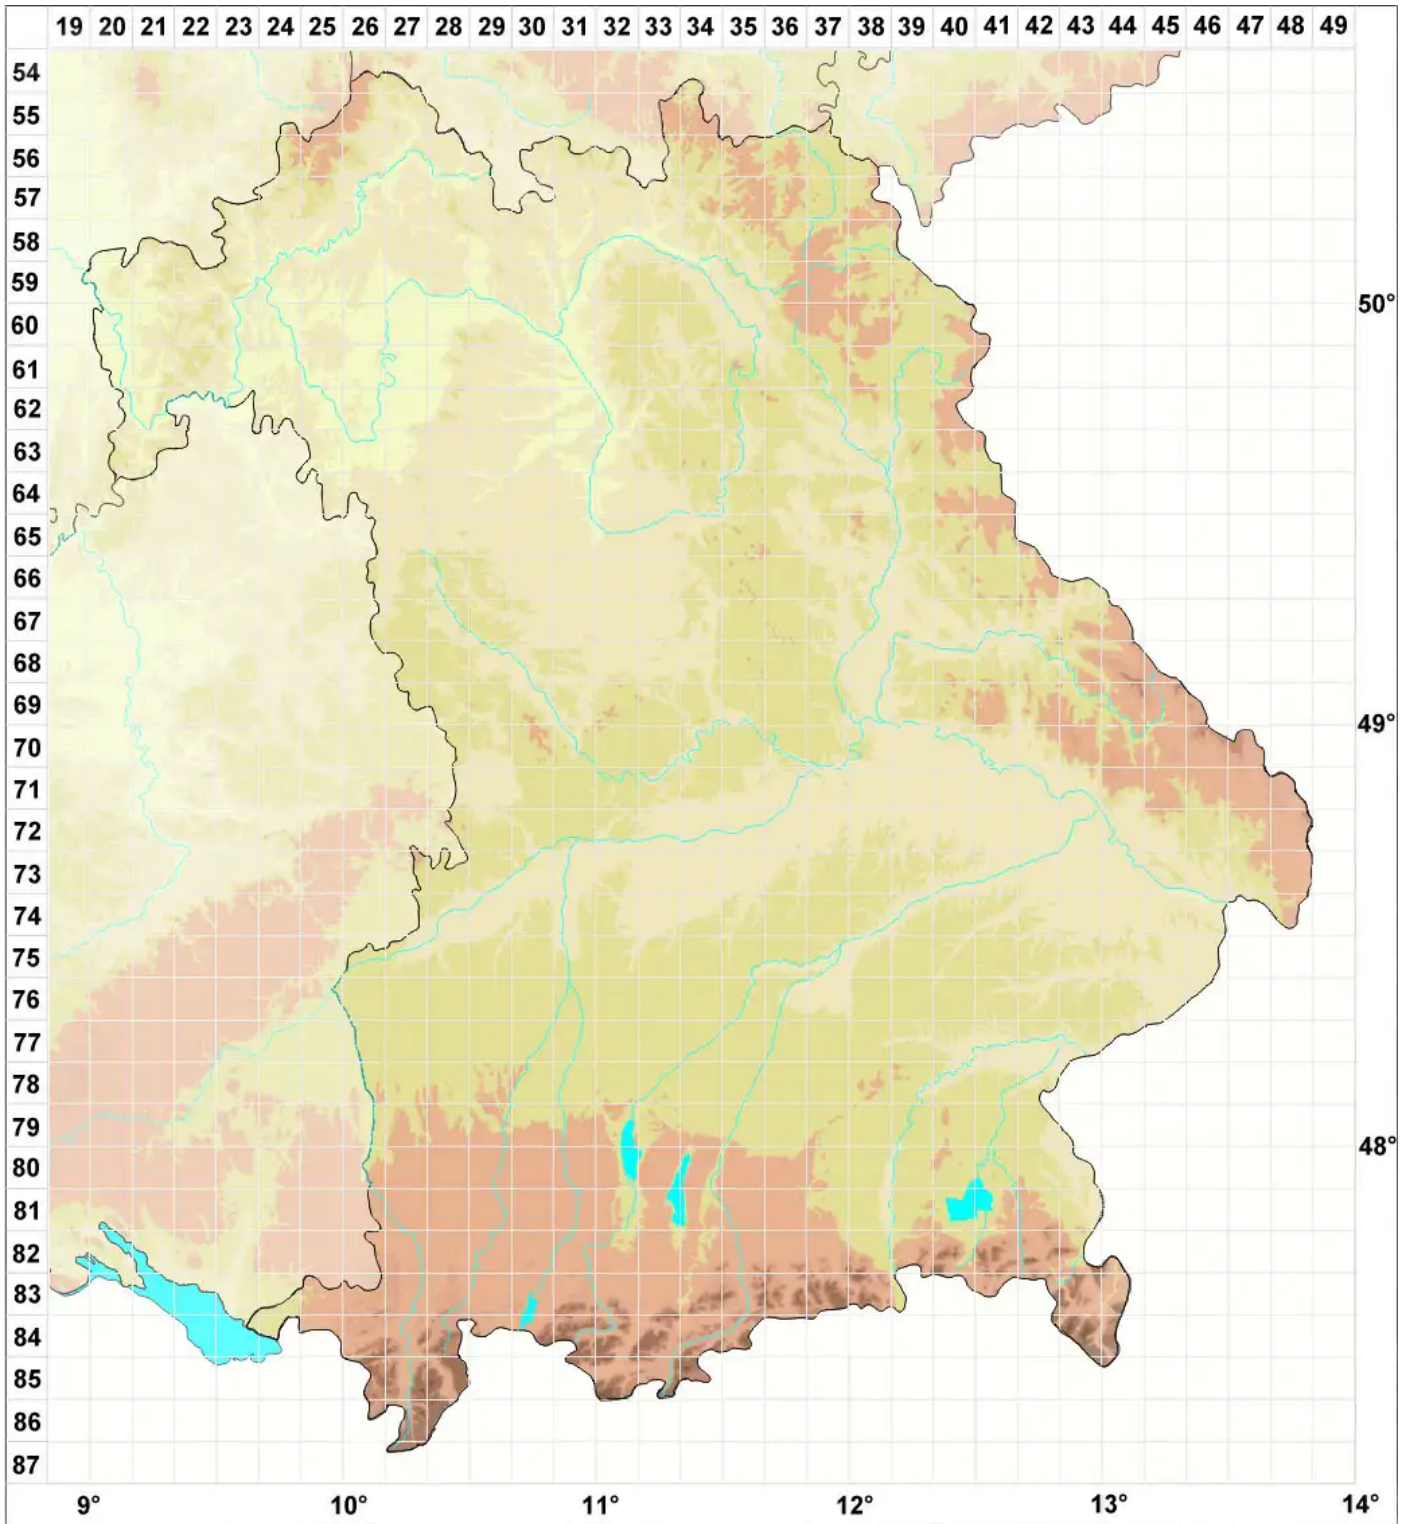

Lobaria (Schreb.) Hoffm.

Lungenflechten

Legende:

- Symbole:**
- Ausgefülltes Symbol:
Zeitraum von 1980 bis heute (Aktuelle Angabe)
 - Leeres Symbol:
Zeitraum vor 1980 (Altangabe)
 - Quadrat: Herbarbeleg