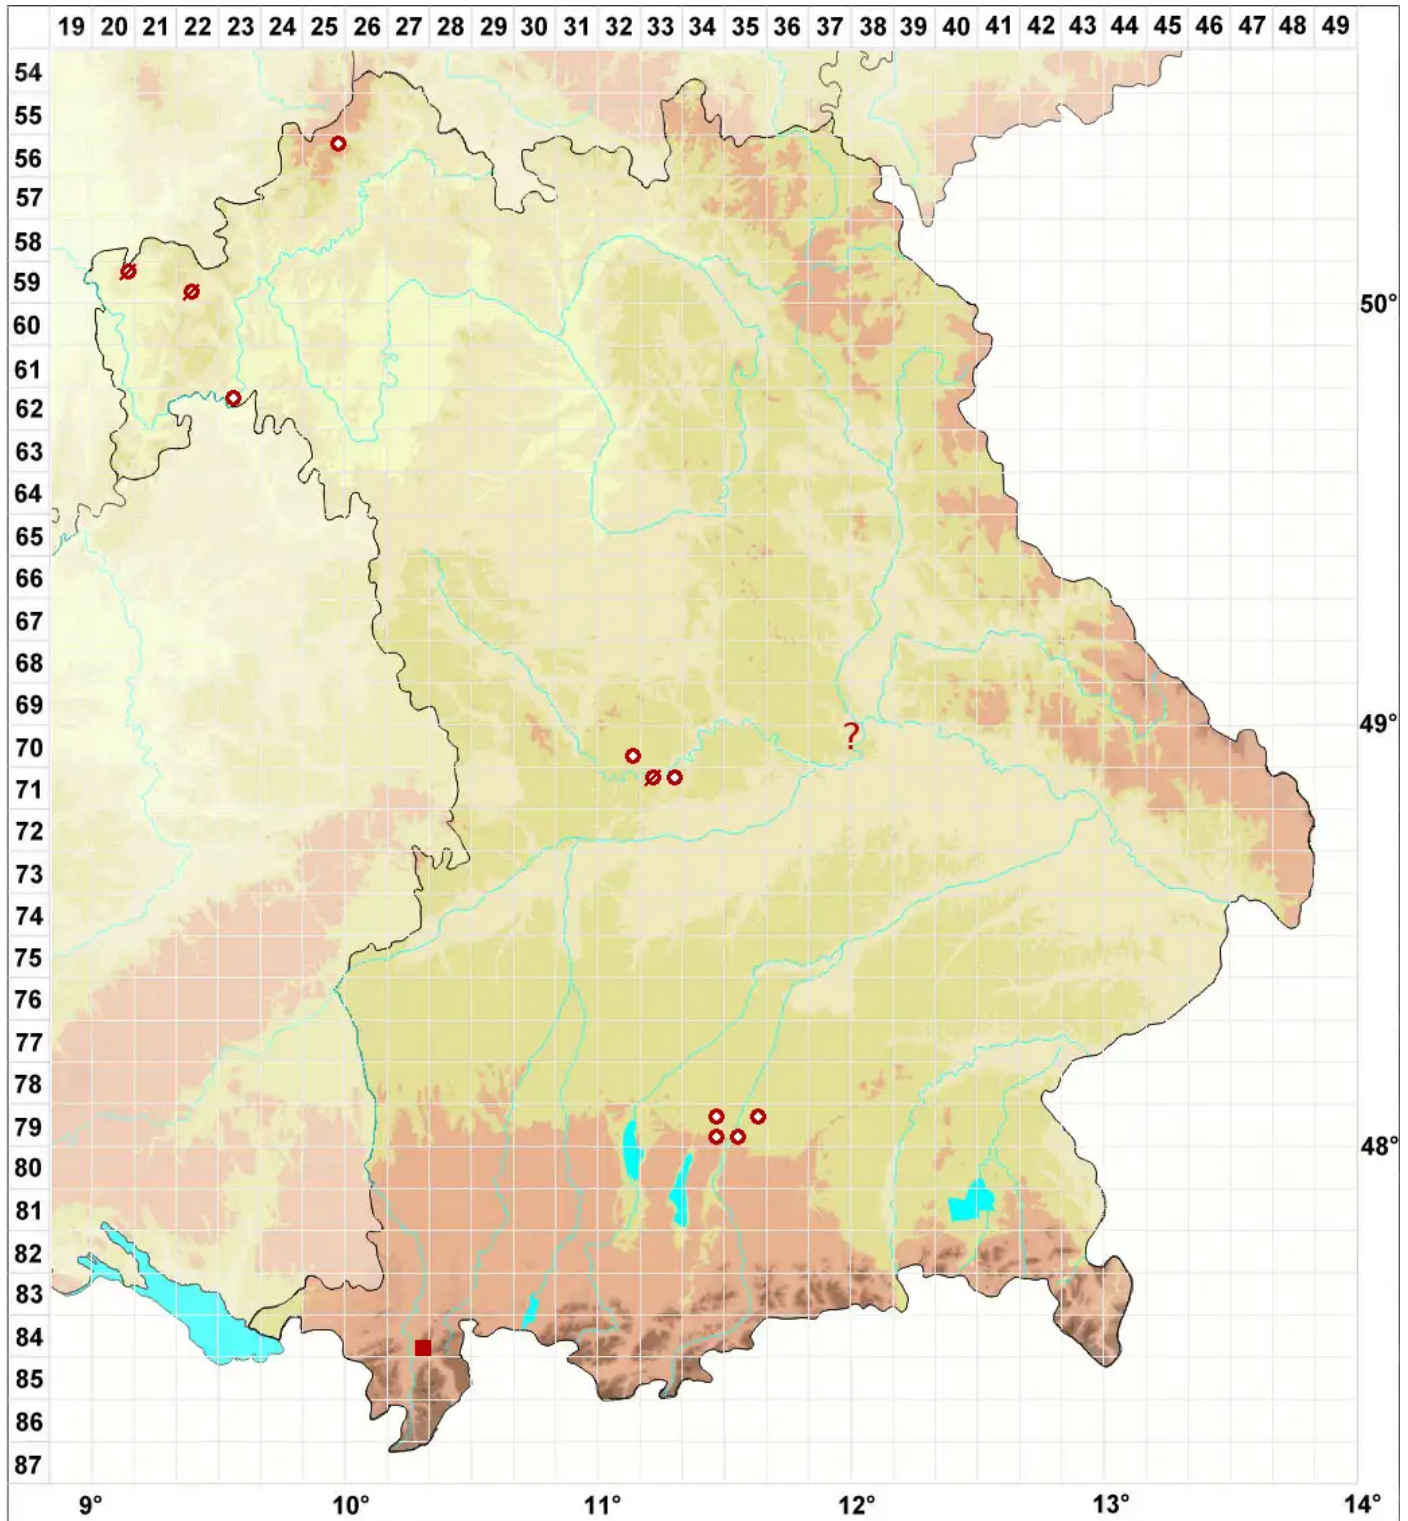

Lobaria scrobiculata (Scop.) DC.

Grauschorfige Lungenflechte

Legende:

Symbole:

Ausgefülltes Symbol:
Zeitraum von 1980 bis heute (Aktuelle Angabe)

Leeres Symbol:
Zeitraum vor 1980 (Altangabe)

Quadrat: Herbarbeleg