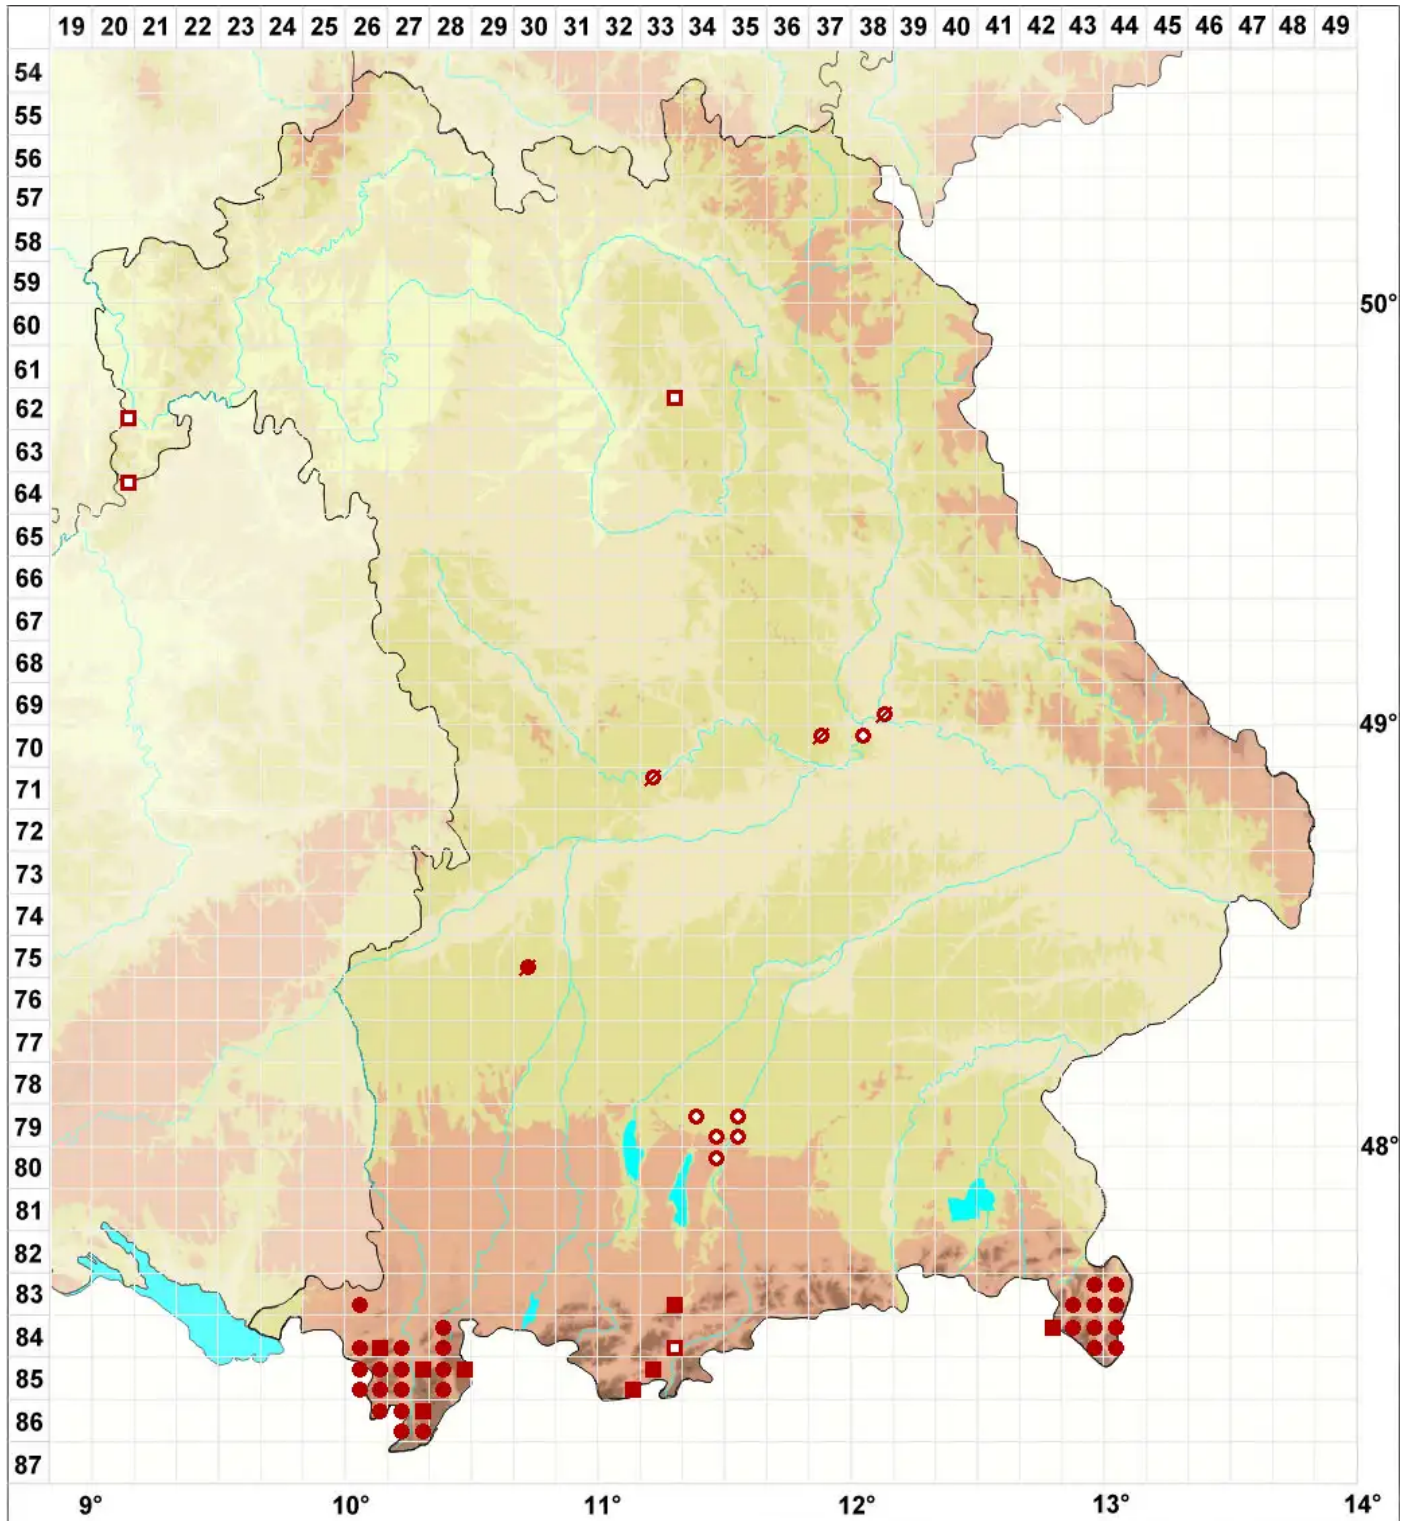

Menegazzia terebrata (Hoffm.) A. Massal.

Echte Löcherflechte

Legende:

- Symbole:**
- Ausgefülltes Symbol:
Zeitraum von 1980 bis heute (Aktuelle Angabe)
 - Leeres Symbol:
Zeitraum vor 1980 (Altangabe)
 - Quadrat: Herbarbeleg