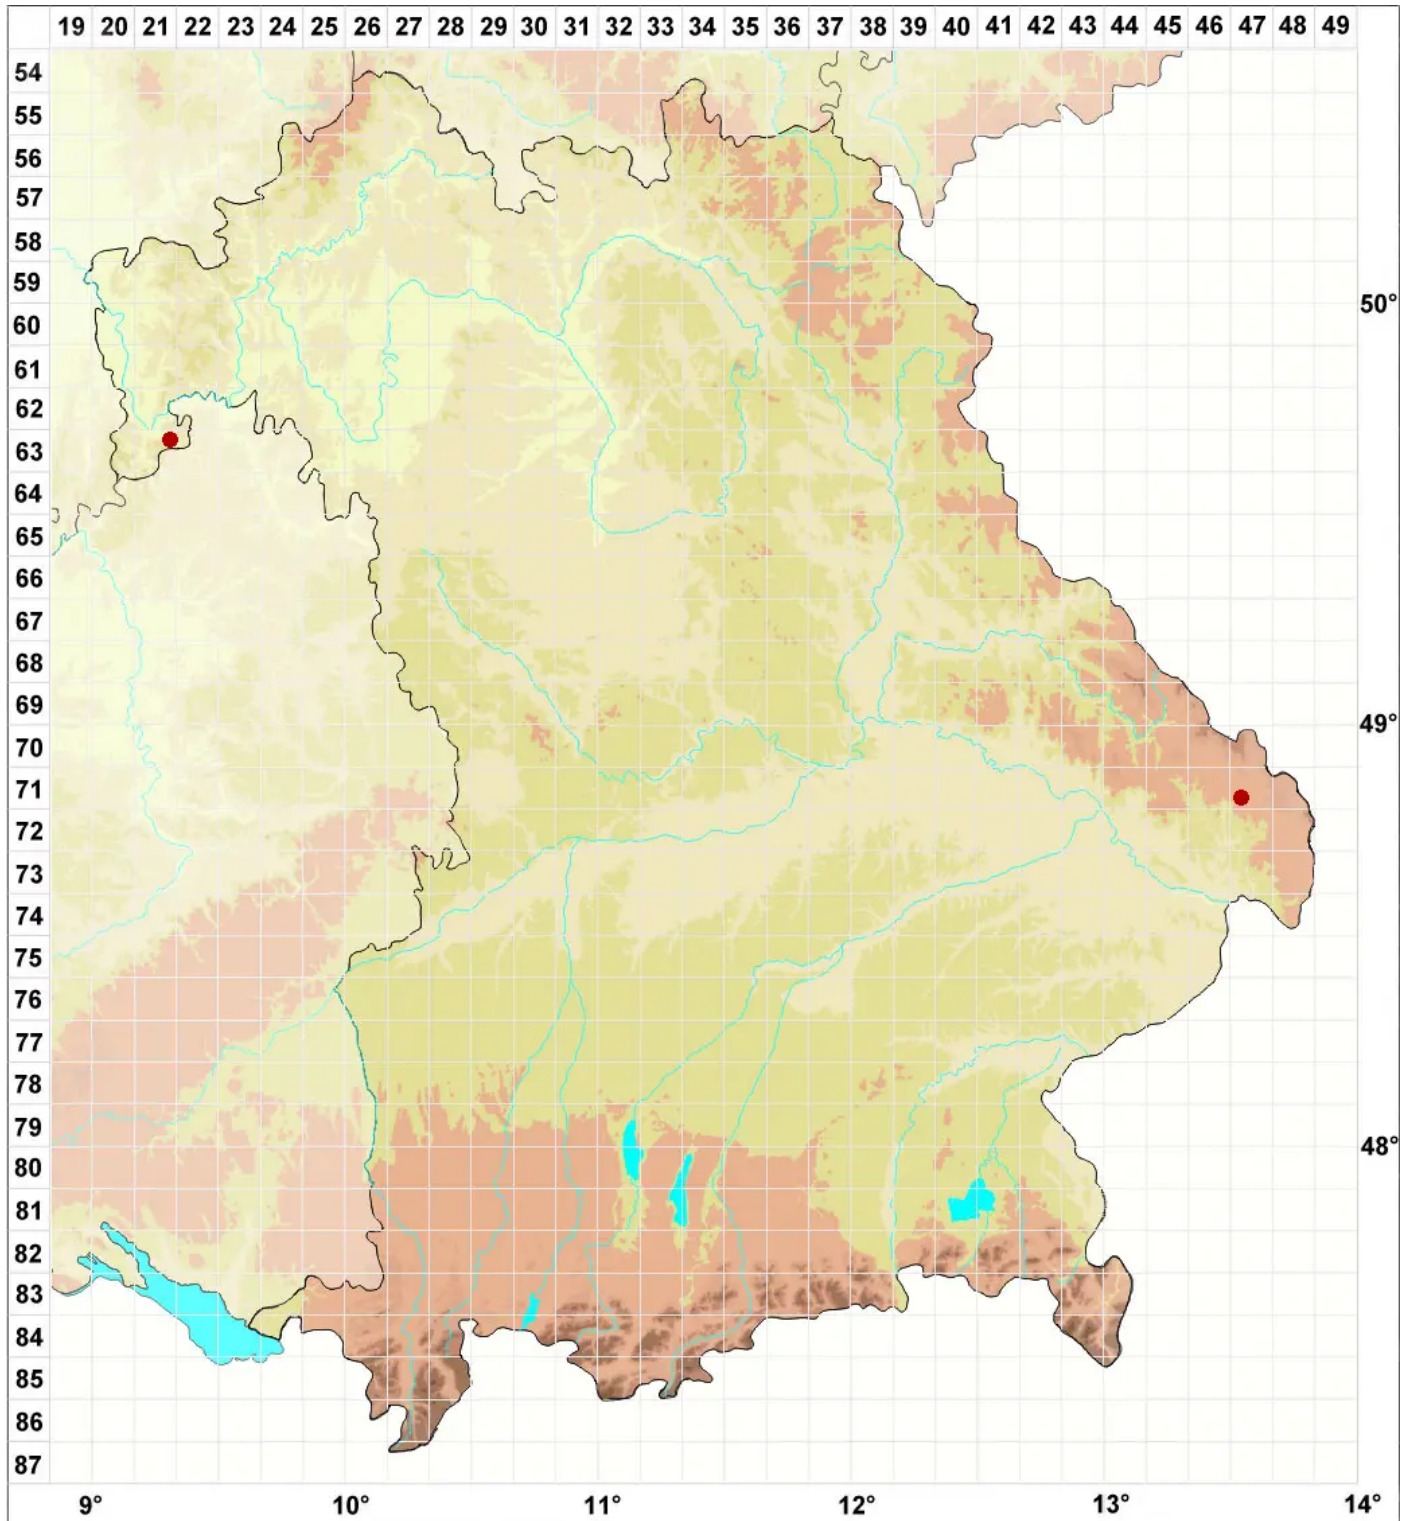

Lobothallia recedens (Taylor) A. Nordin, Savi & Tibell

Unscheinbare Lappenkruste

Legende:

- Symbole:**
Ausgefülltes Symbol:
Zeitraum von 1980 bis heute (Aktuelle Angabe)
Leeres Symbol:
Zeitraum vor 1980 (Altangabe)
Quadrat: Herbarbeleg