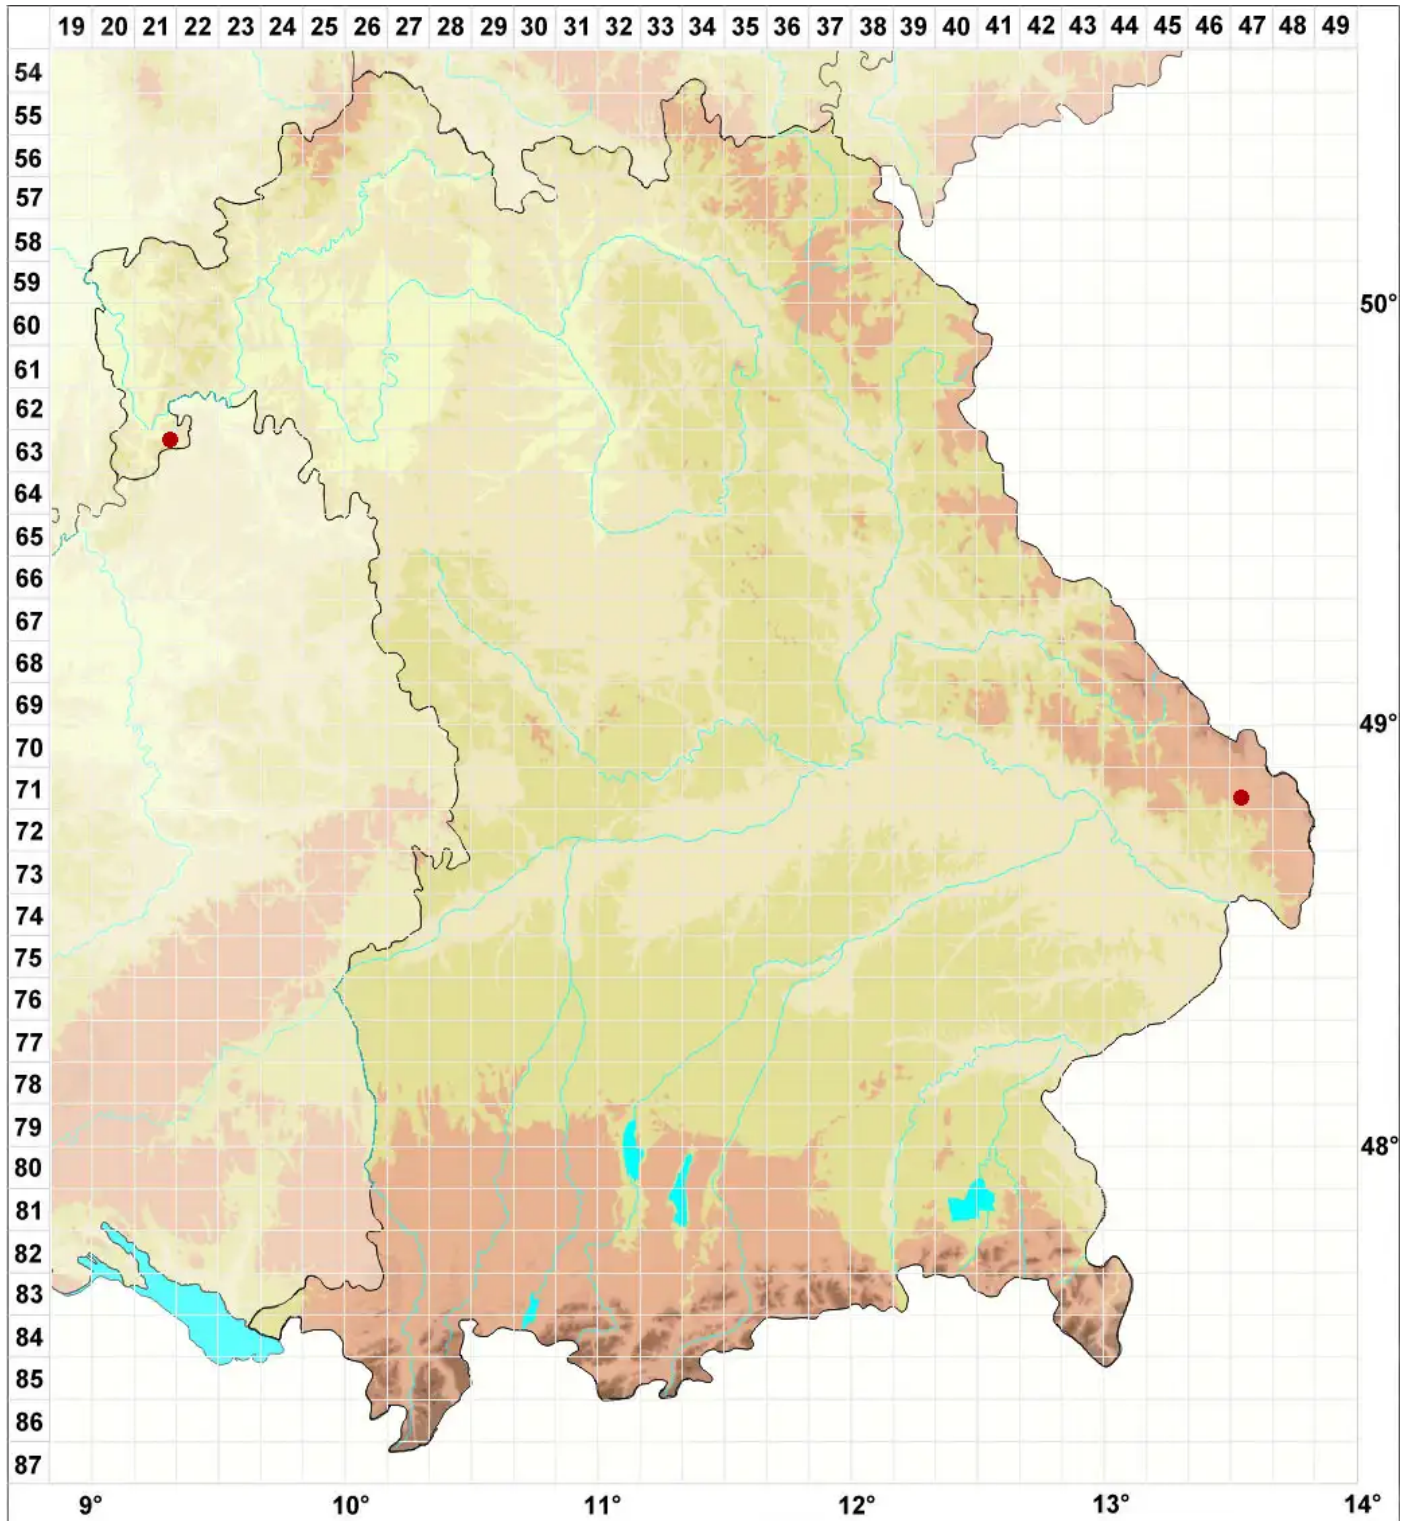

Lobothallia recedens (Taylor) A. Nordin, Savi & Tibell

Unscheinbare Lappenkruste

Legende:

Symbole:

Ausgefülltes Symbol:
Zeitraum von 1980 bis heute (Aktuelle Angabe)

Leeres Symbol:
Zeitraum vor 1980 (Altangabe)

Quadrat: Herbarbeleg