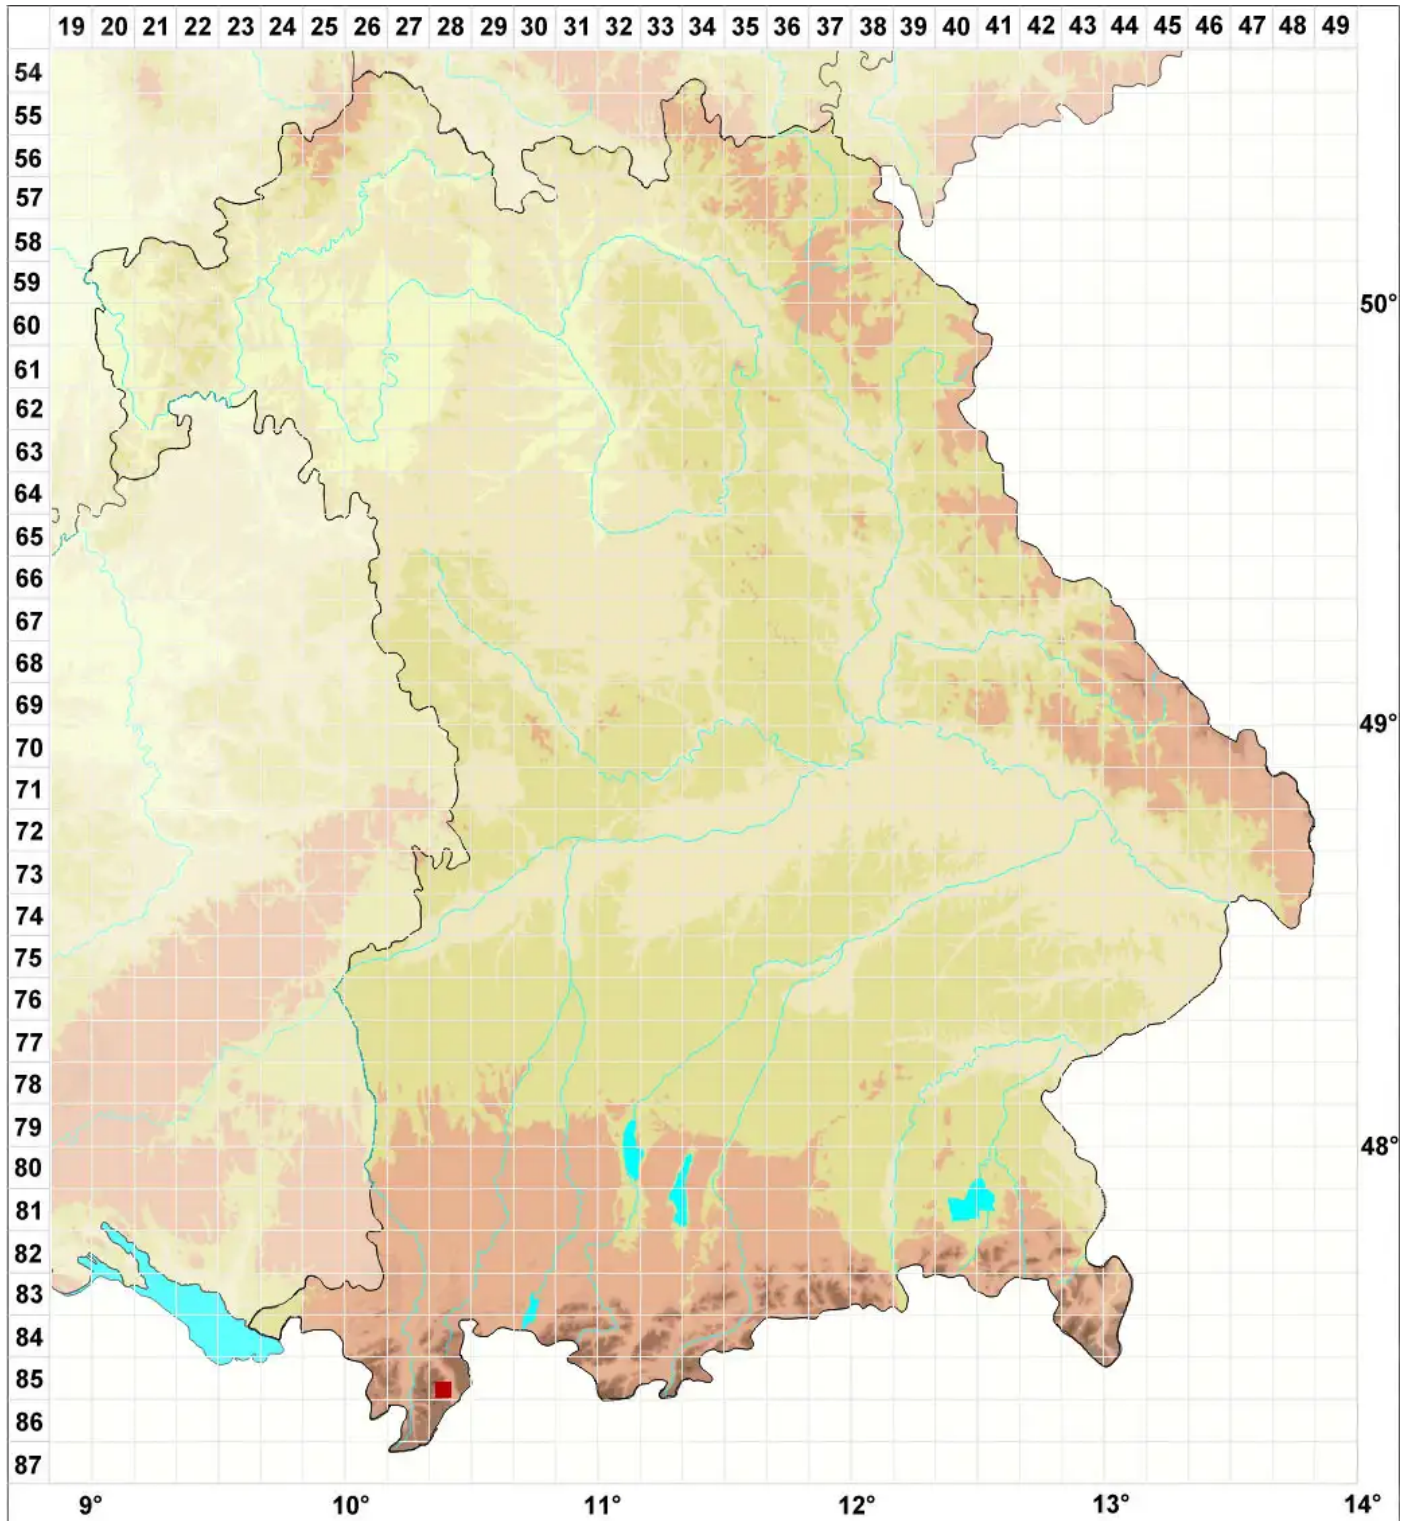

Lopadium disciforme (Flot.) Kullh.

Scheiben-Schalenflechte

Legende:

Symbole:

Ausgefülltes Symbol:
Zeitraum von 1980 bis heute (Aktuelle Angabe)

Leeres Symbol:
Zeitraum vor 1980 (Altangabe)

Quadrat: Herbarbeleg