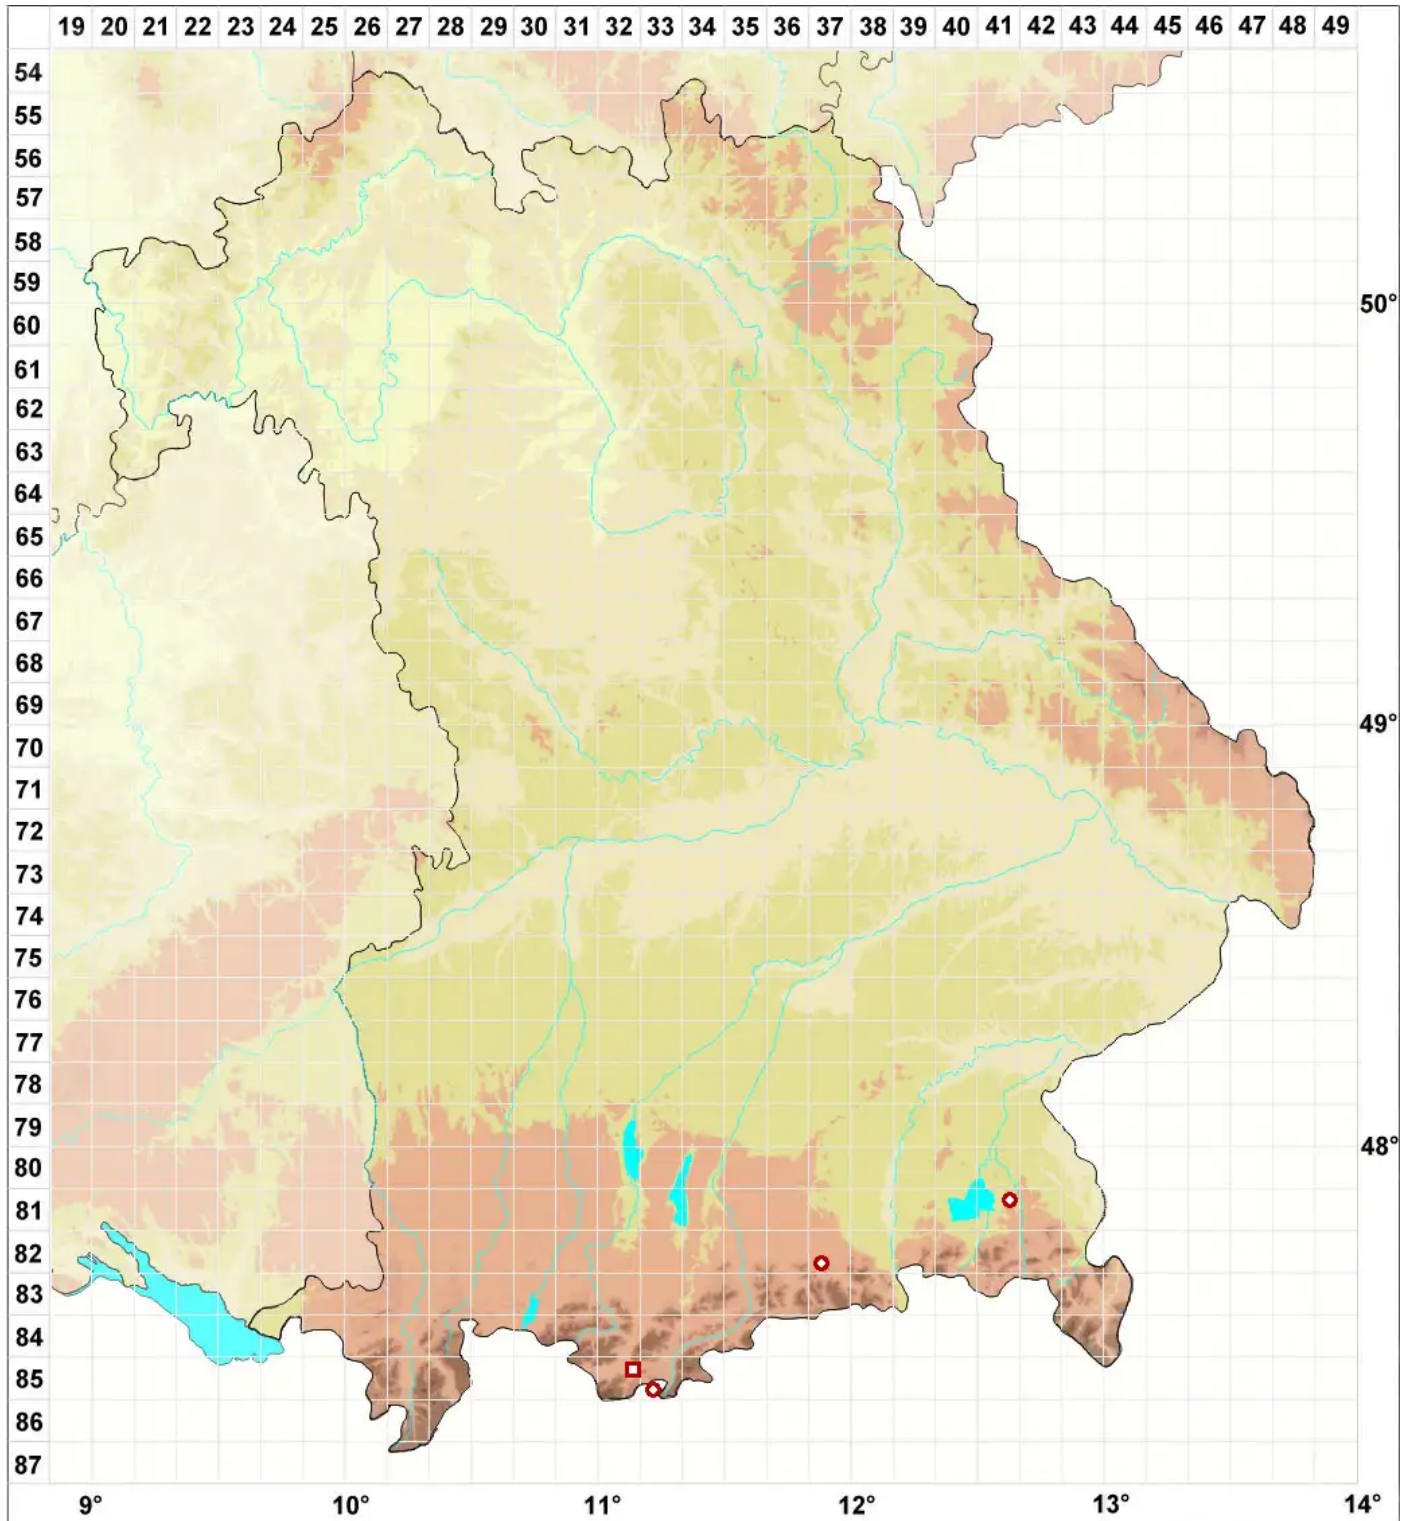

# Loxospora cismonica (Beltr.) Hafellner

Bereifte Wurmsporflechte

Legende:

**Symbole:**

Ausgefülltes Symbol:  
Zeitraum von 1980 bis heute (Aktuelle Angabe)

Leeres Symbol:  
Zeitraum vor 1980 (Altangabe)

Quadrat: Herbarbeleg