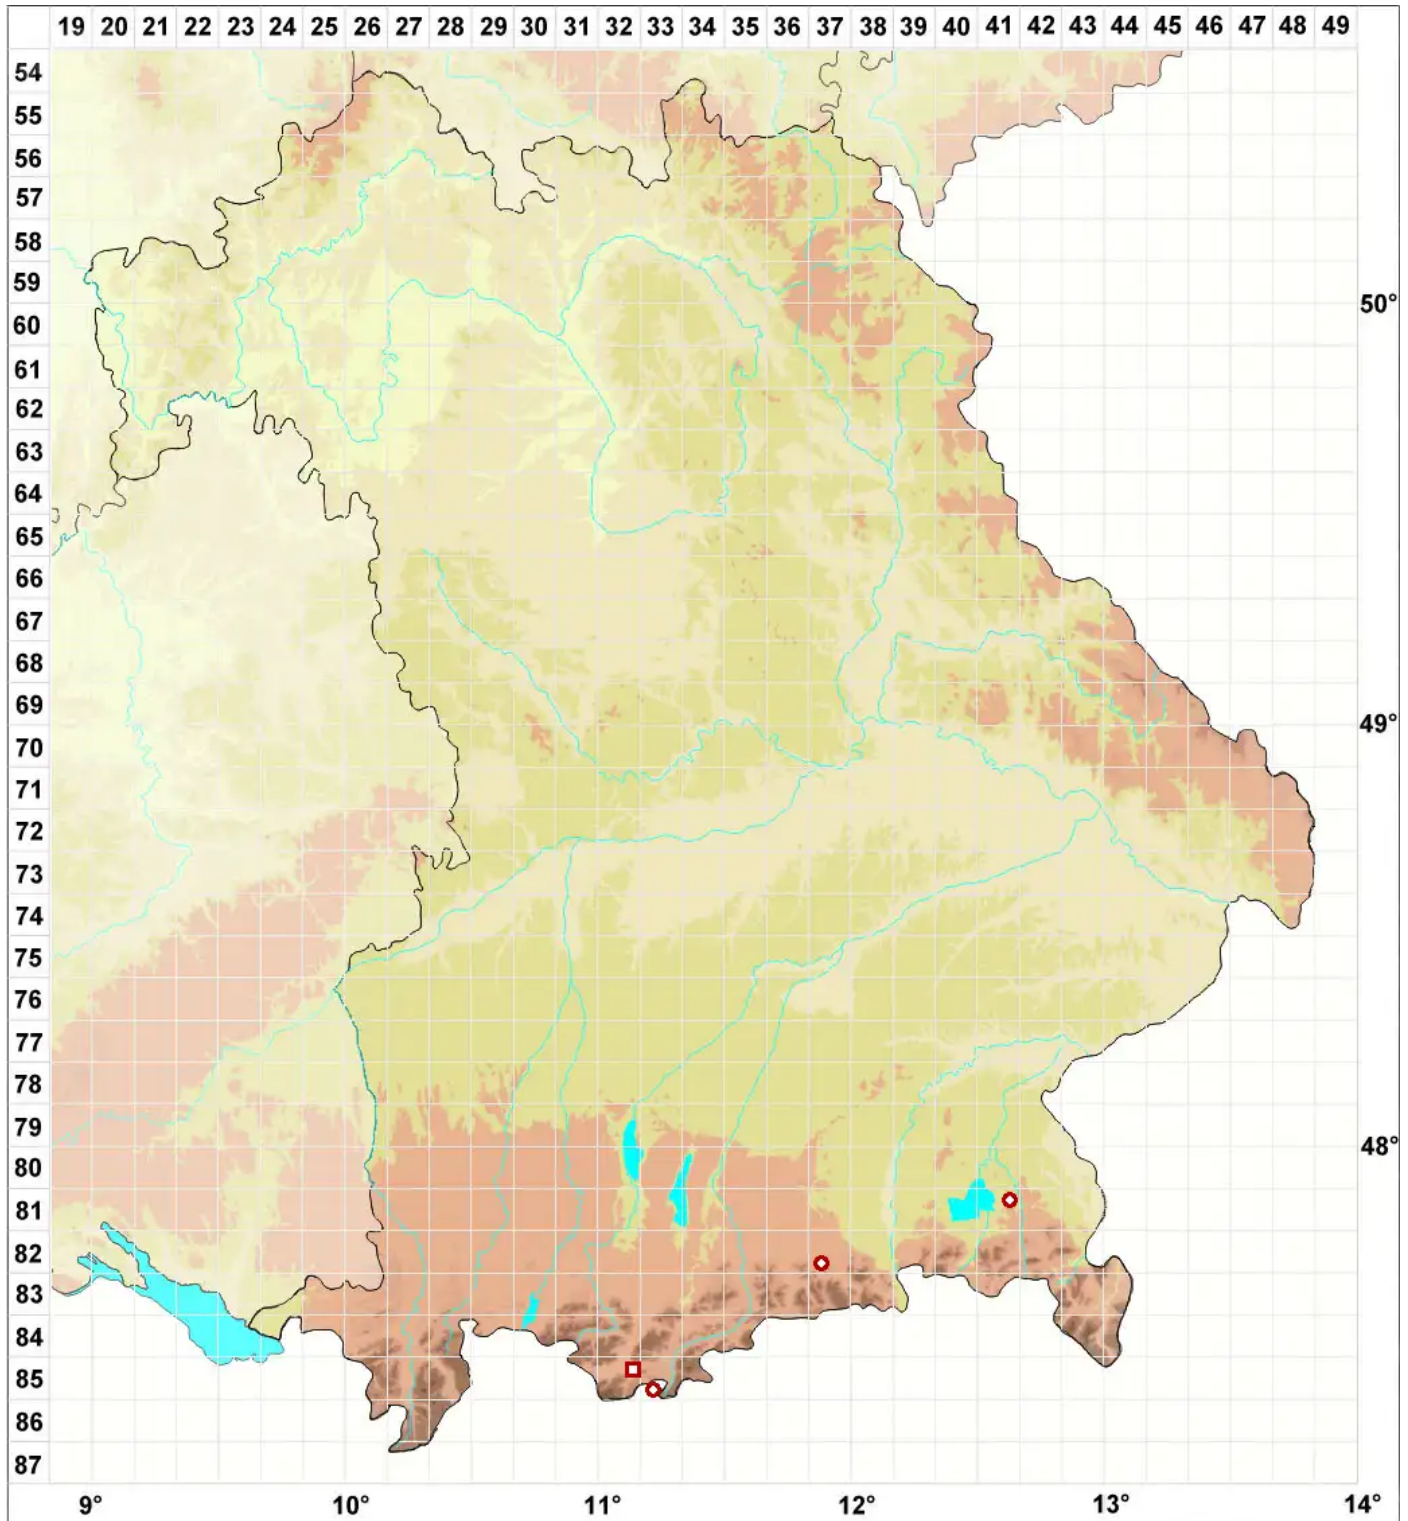

# Loxospora cismonica (Beltr.) Hafellner

Bereifte Wurmsporflechte

Legende:

- Symbole:**  
Ausgefülltes Symbol:  
Zeitraum von 1980 bis heute (Aktuelle Angabe)  
Leeres Symbol:  
Zeitraum vor 1980 (Altangabe)  
Quadrat: Herbarbeleg