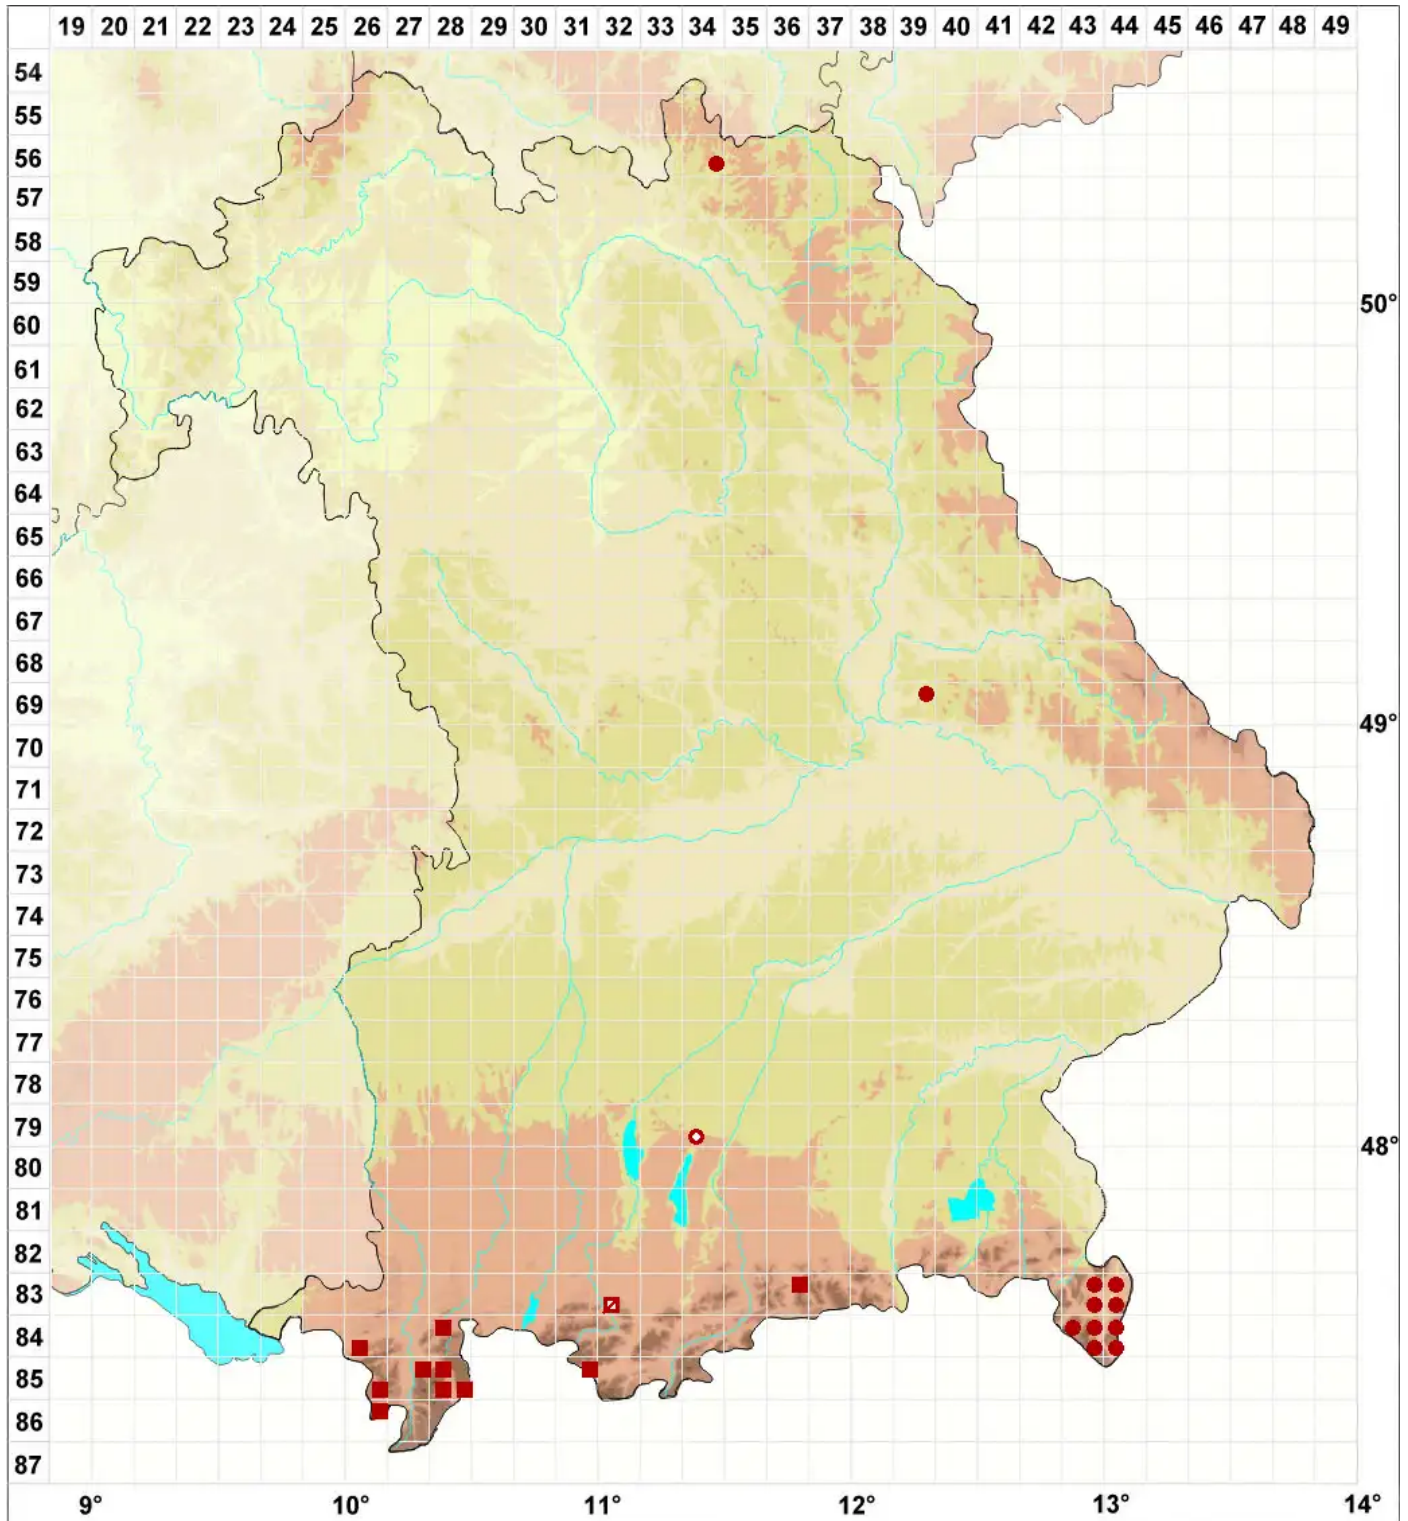

Loxospora elatina (Ach.) A. Massal.

Tannen-Wurmsporflechte

Legende:

Symbole:

Ausgefülltes Symbol:
Zeitraum von 1980 bis heute (Aktuelle Angabe)

Leeres Symbol:
Zeitraum vor 1980 (Altangabe)

Quadrat: Herbarbeleg