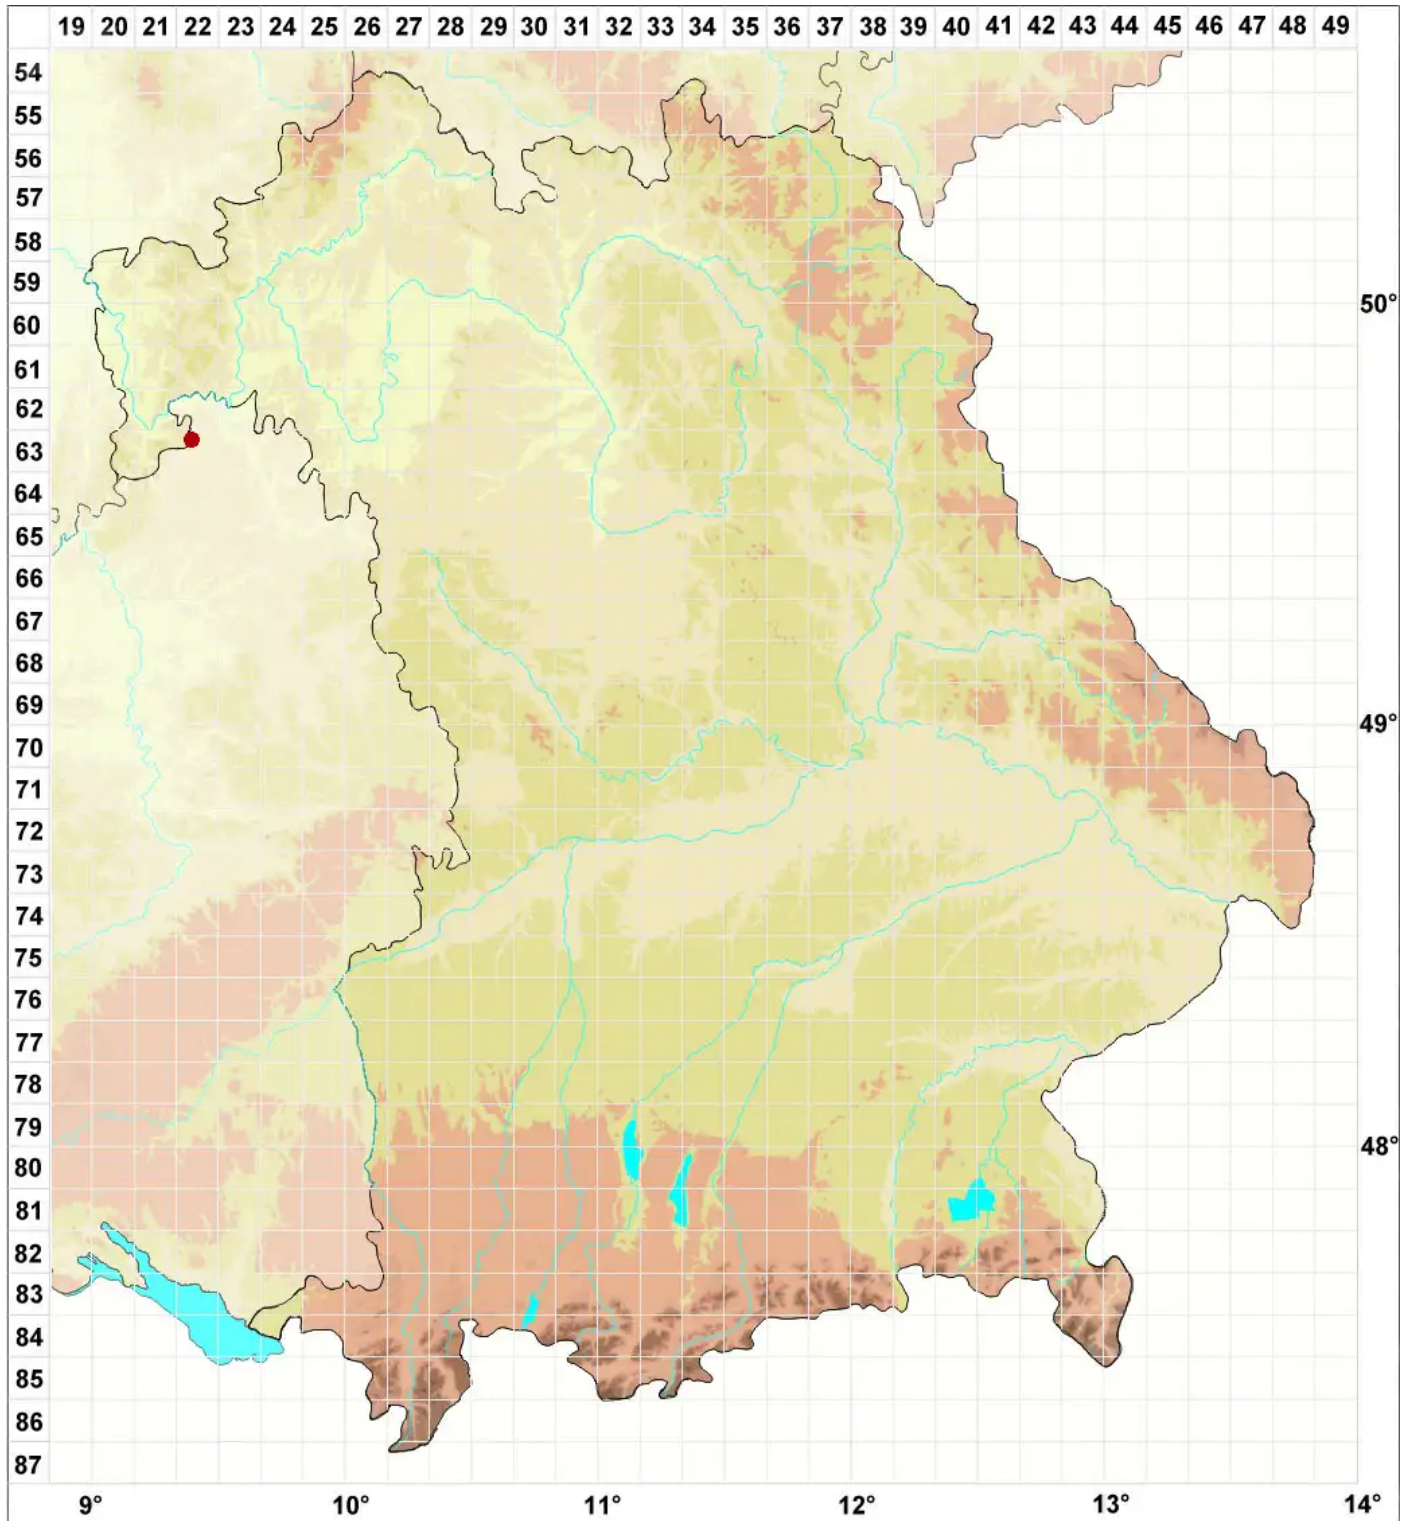

# Psoroglaena stigonemoides (A. Orange) A. Henssen

Korallen-Algenflechte

Legende:

**Symbole:**

Ausgefülltes Symbol:  
Zeitraum von 1980 bis heute (Aktuelle Angabe)

Leeres Symbol:  
Zeitraum vor 1980 (Altangabe)

Quadrat: Herbarbeleg