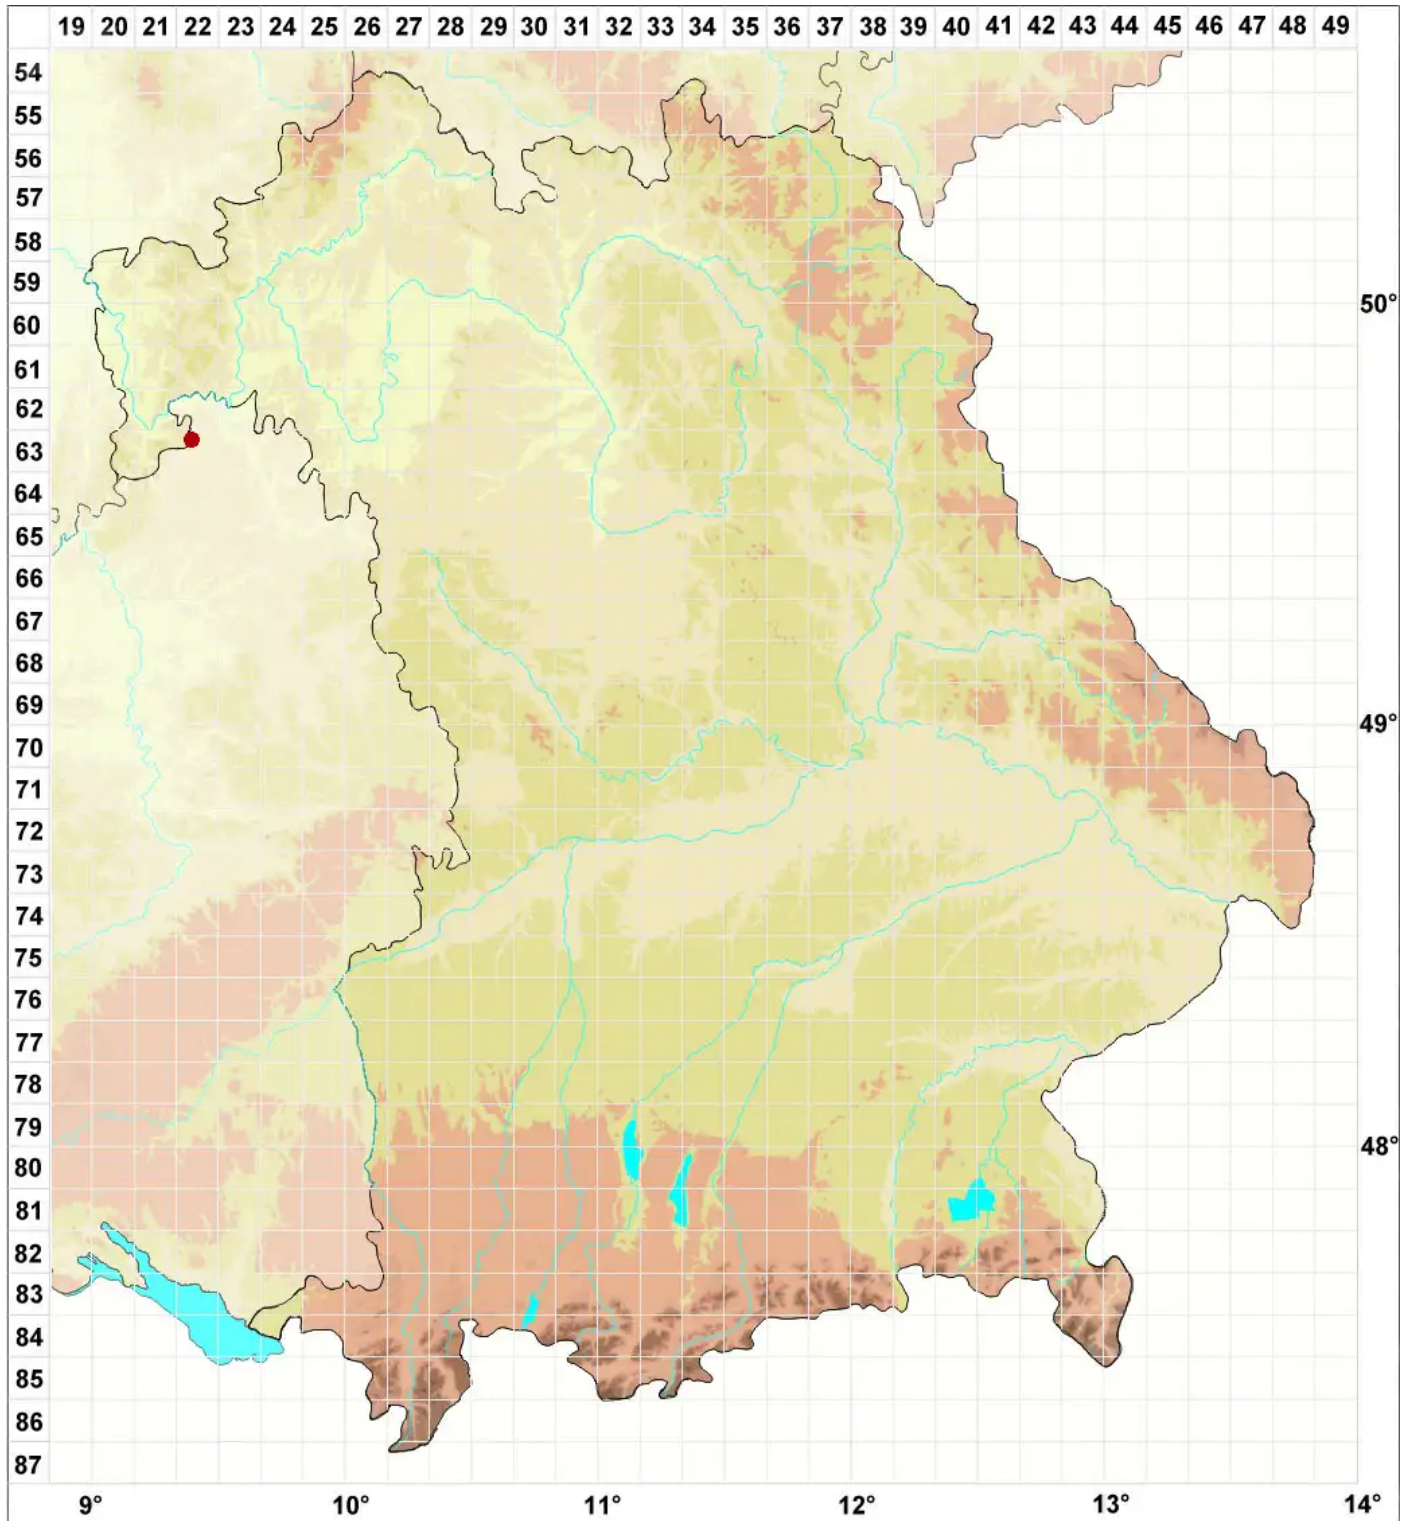

# Psoroglaena stigonemoides (A. Orange) A. Henssen

Korallen-Algenflechte

Legende:

- Symbole:**  
Ausgefülltes Symbol:  
Zeitraum von 1980 bis heute (Aktuelle Angabe)  
Leeres Symbol:  
Zeitraum vor 1980 (Altangabe)  
Quadrat: Herbarbeleg