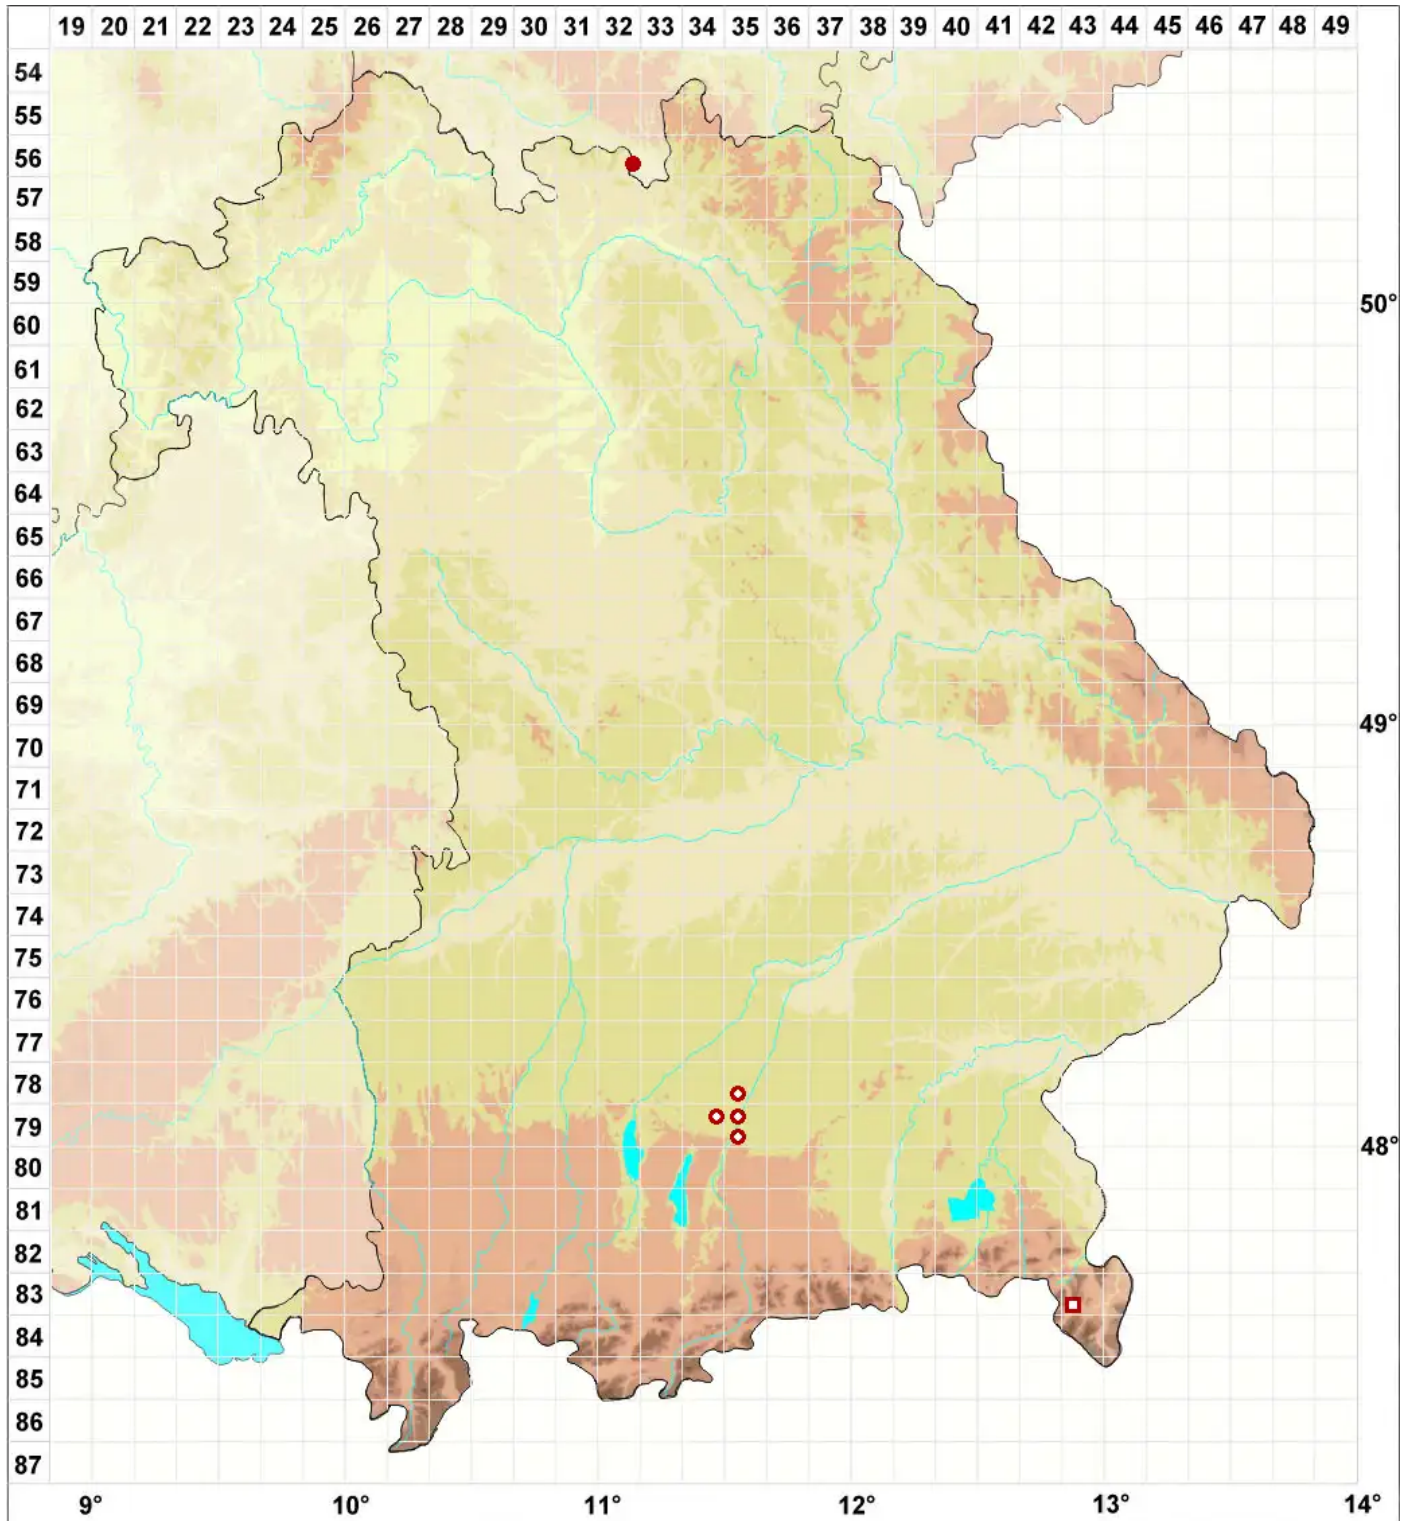

Maronea constans (Nyl.) Hepp

Kastanienflechte

Legende:

Symbole:

Ausgefülltes Symbol:
Zeitraum von 1980 bis heute (Aktuelle Angabe)

Leeres Symbol:
Zeitraum vor 1980 (Altangabe)

Quadrat: Herbarbeleg