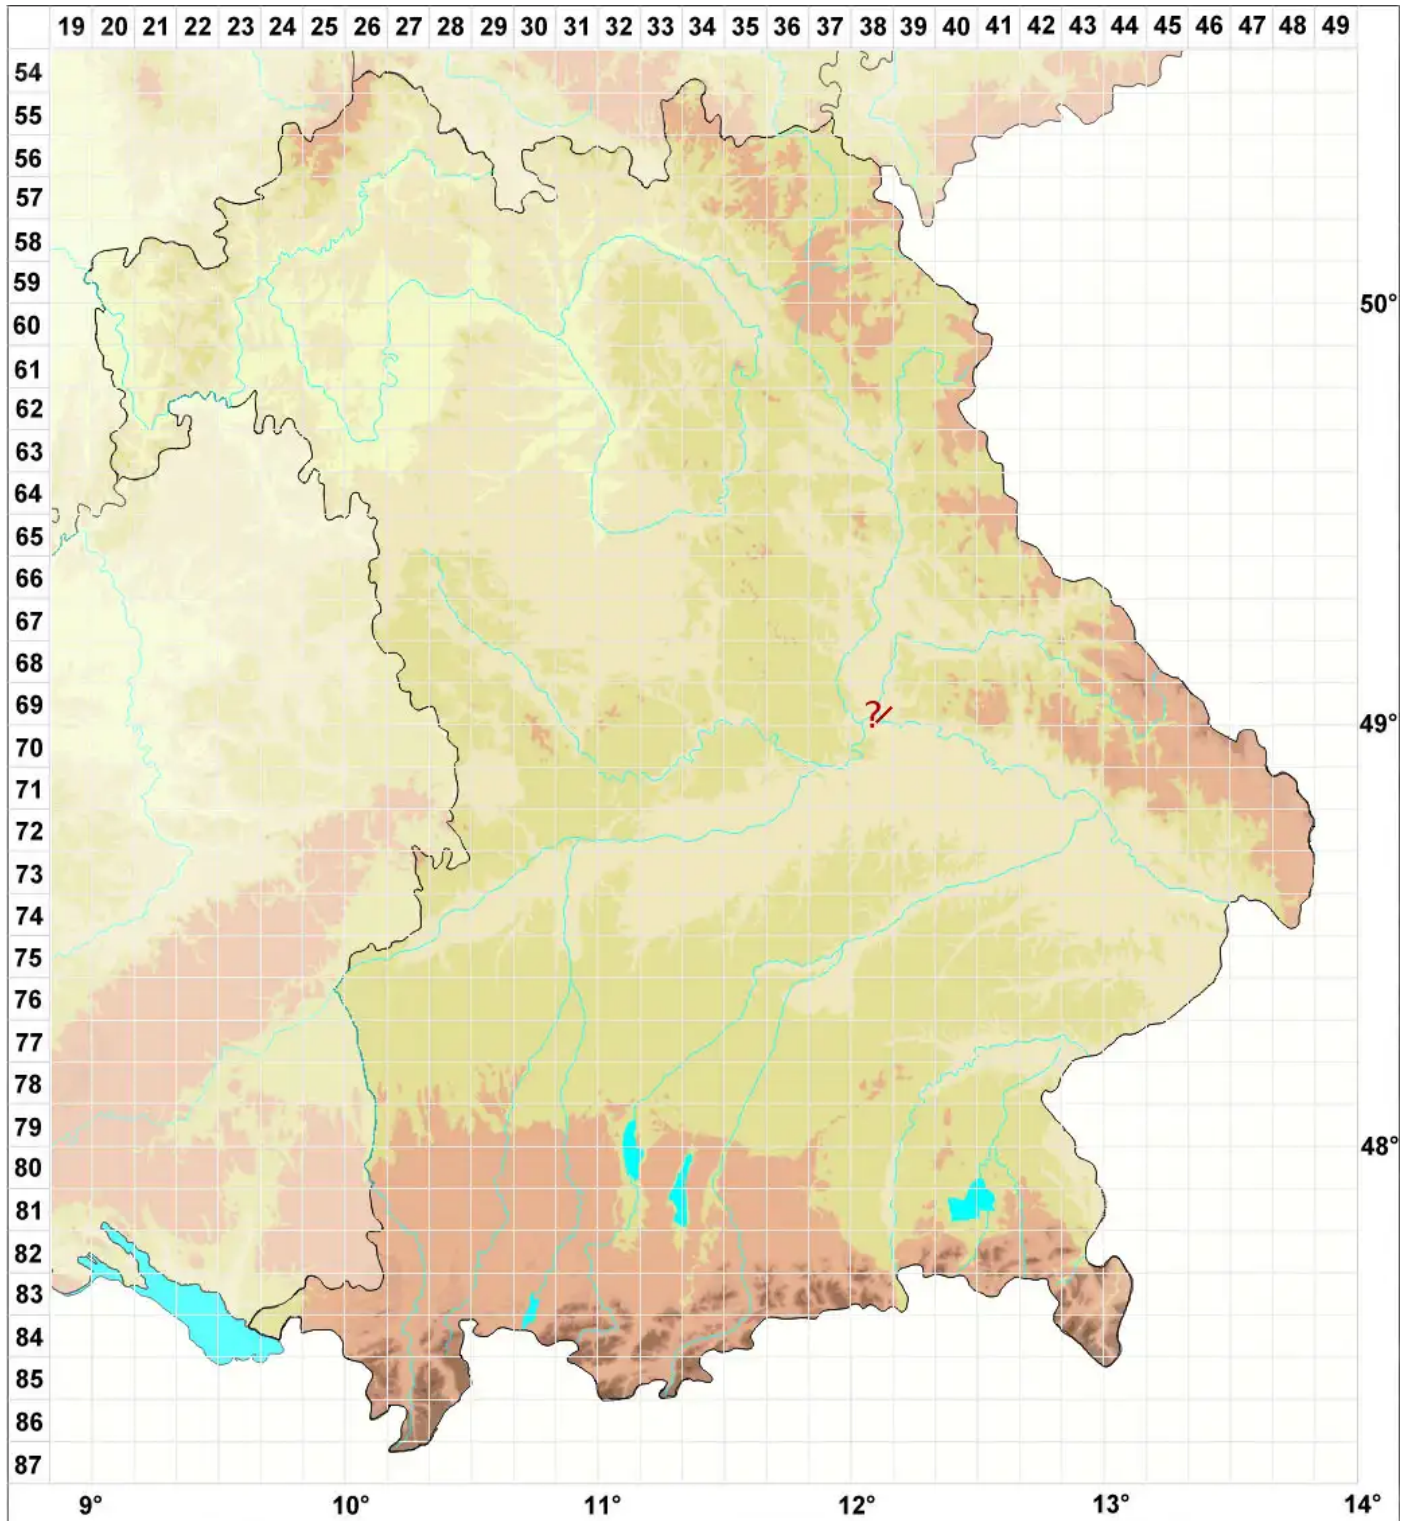

Massalongia carnosa (Dicks.) Körb.

Körnige Fleischflechte

Legende:

Symbole:

Ausgefülltes Symbol:
Zeitraum von 1980 bis heute (Aktuelle Angabe)

Leeres Symbol:
Zeitraum vor 1980 (Altangabe)

Quadrat: Herbarbeleg