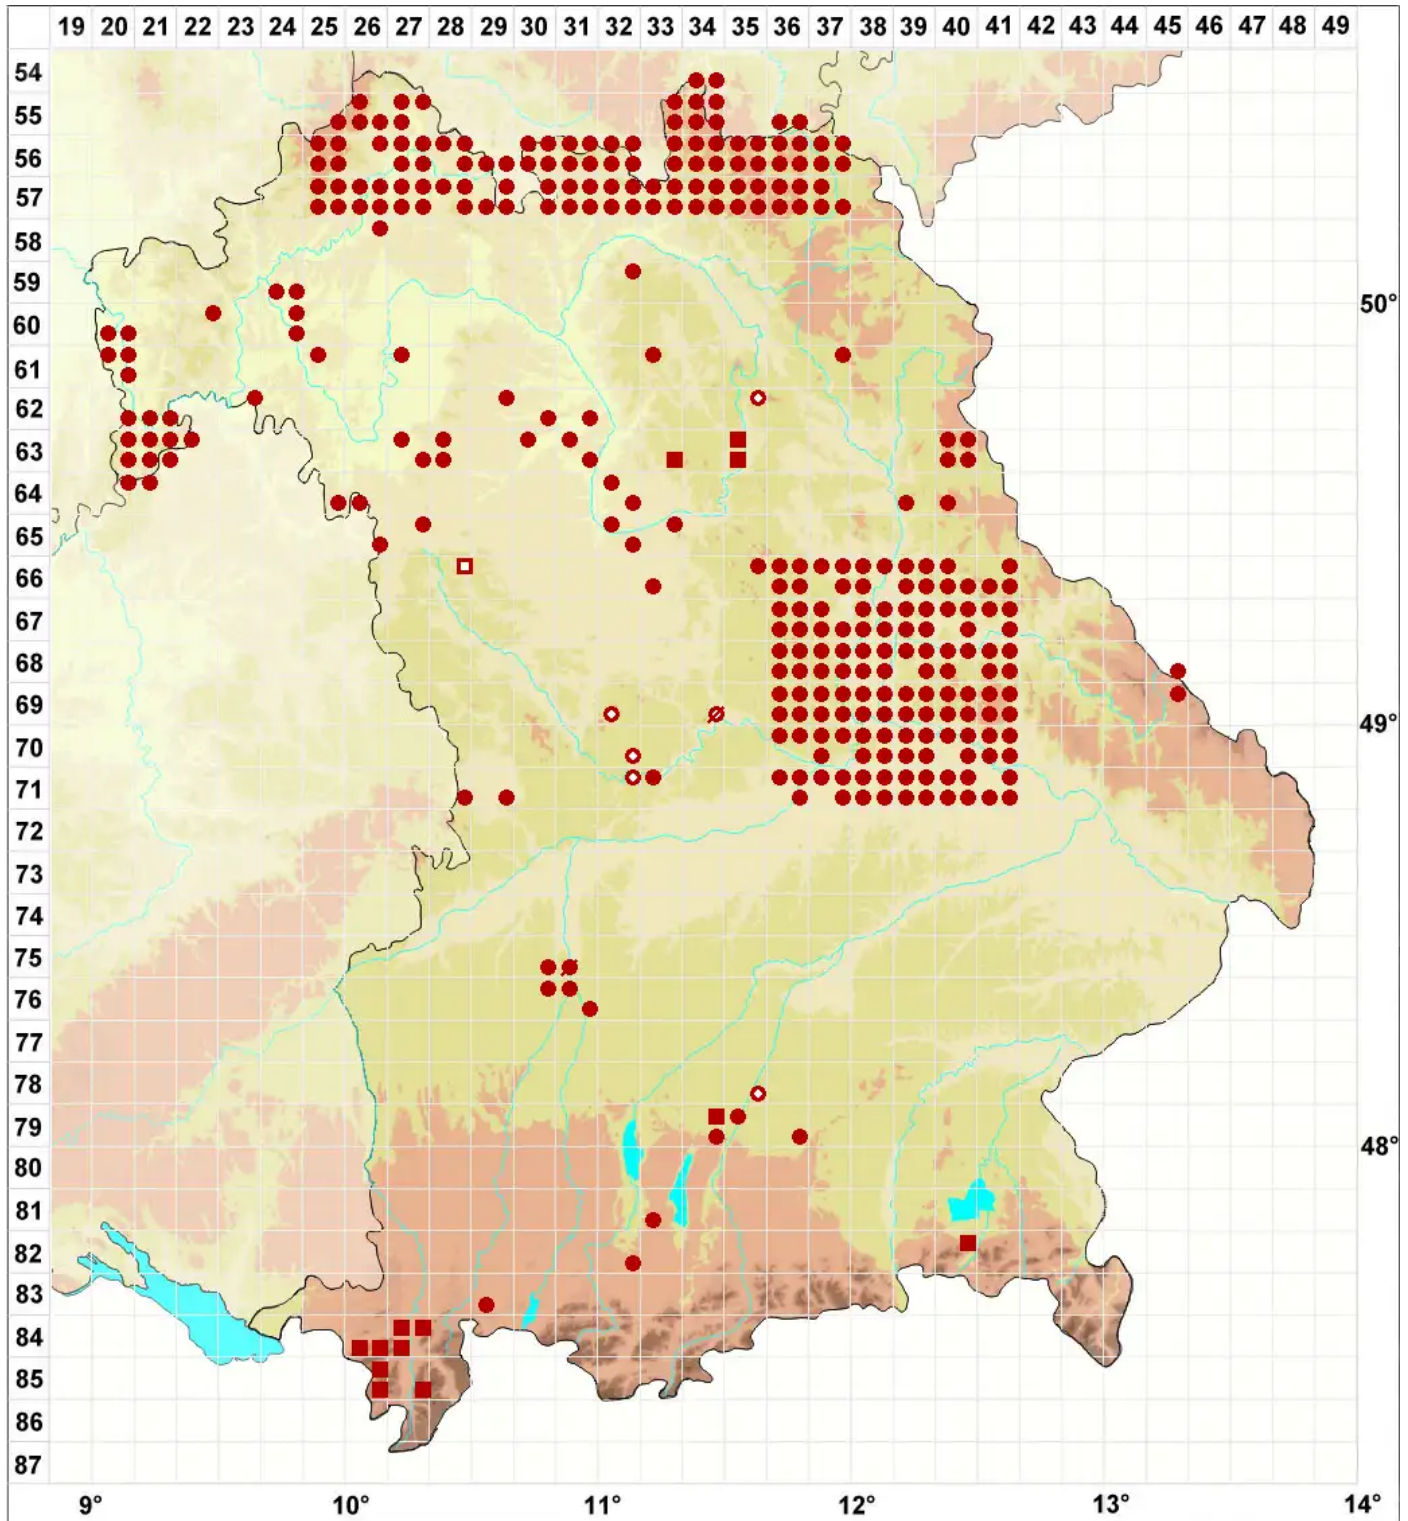

Xanthoria polycarpa (Hoffm.) Rieber

Vielfruchtige Gelbflechte

Legende:

Symbole:

Ausgefülltes Symbol:
Zeitraum von 1980 bis heute (Aktuelle Angabe)

Leeres Symbol:
Zeitraum vor 1980 (Altangabe)

Quadrat: Herbarbeleg