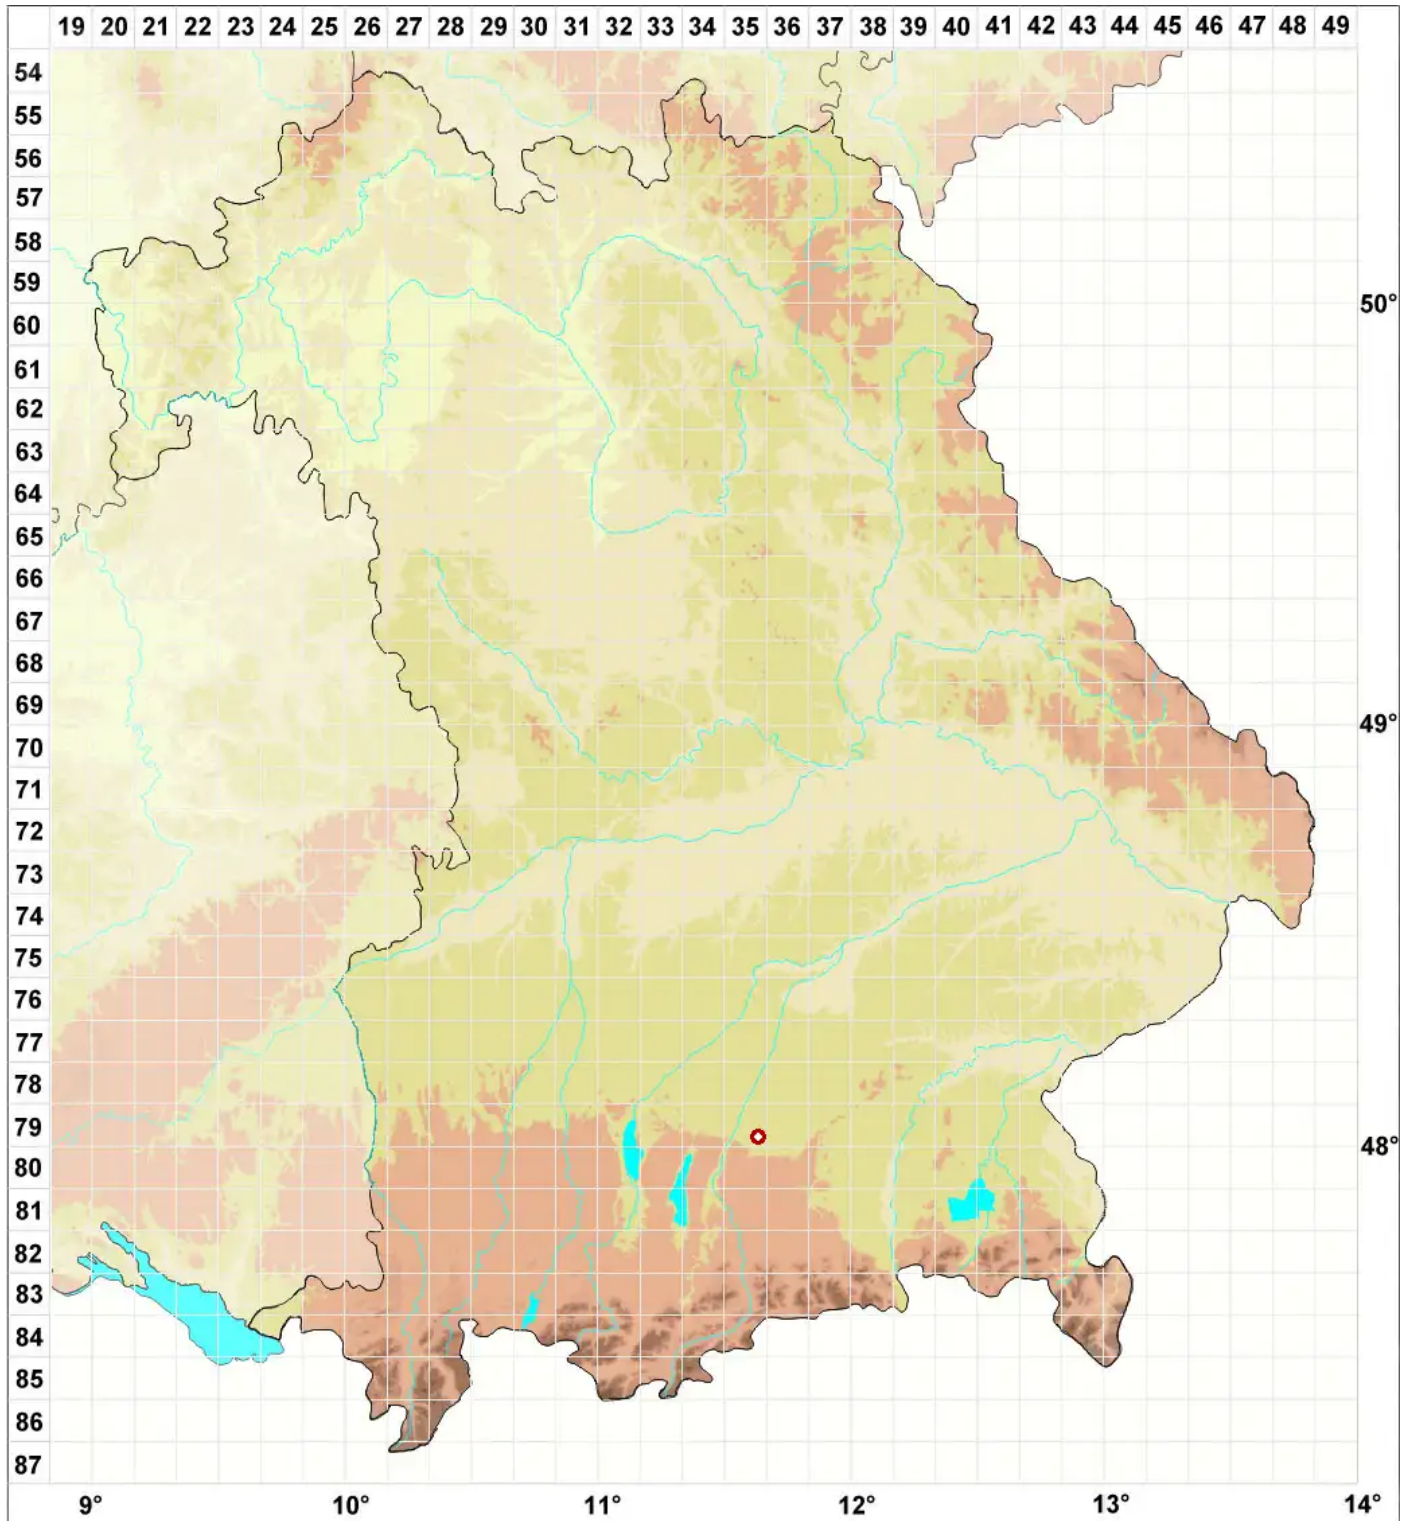

# Megalalaria pulverea (Borrer) Hafellner & E. Schreiner

Pulverige Großsporflechte

Legende:

- Symbole:**
- Ausgefülltes Symbol:  
Zeitraum von 1980 bis heute (Aktuelle Angabe)
  - Leeres Symbol:  
Zeitraum vor 1980 (Altangabe)
  - Quadrat: Herbarbeleg