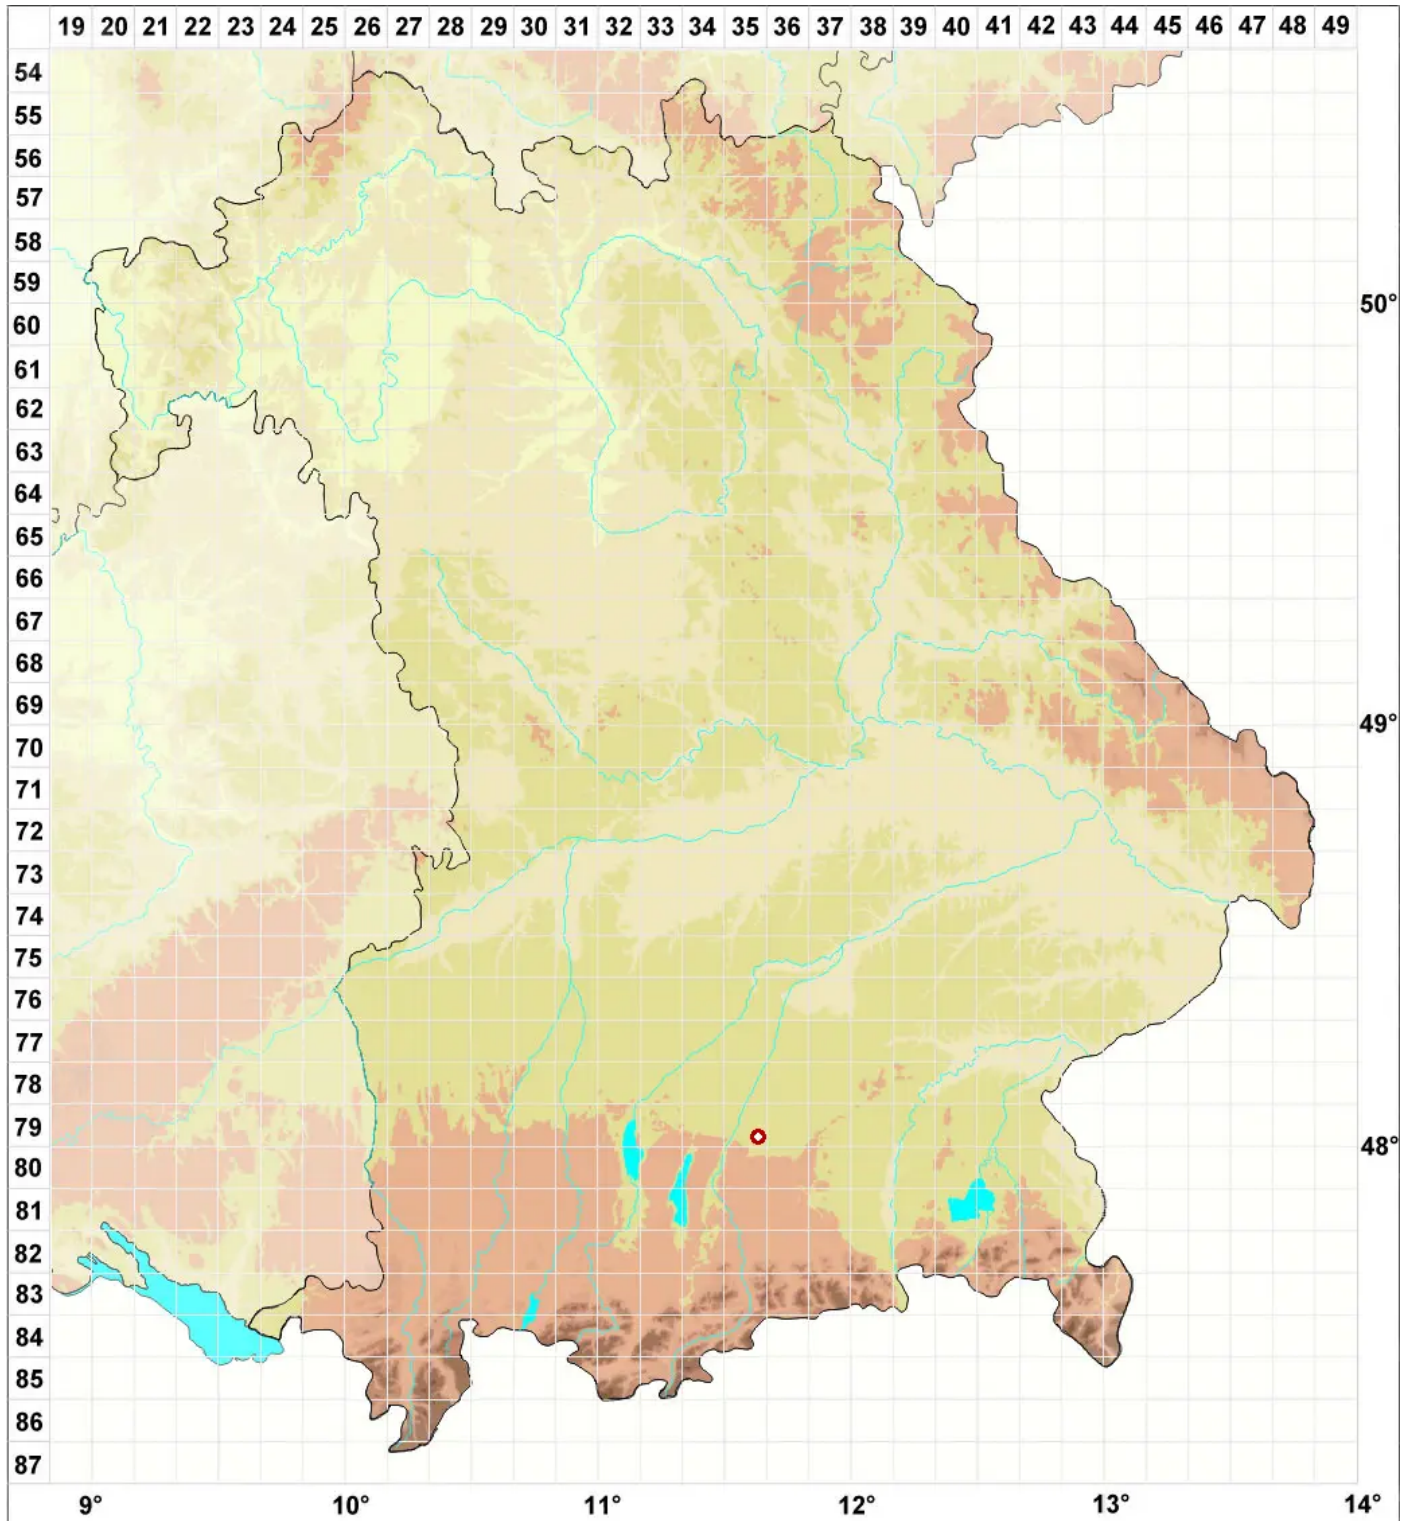

Megalalaria pulverea (Borrer) Hafellner & E. Schreiner

Pulverige Großsporflechte

Legende:

- Symbole:**
- Ausgefülltes Symbol:
Zeitraum von 1980 bis heute (Aktuelle Angabe)
 - Leeres Symbol:
Zeitraum vor 1980 (Altangabe)
 - Quadrat: Herbarbeleg