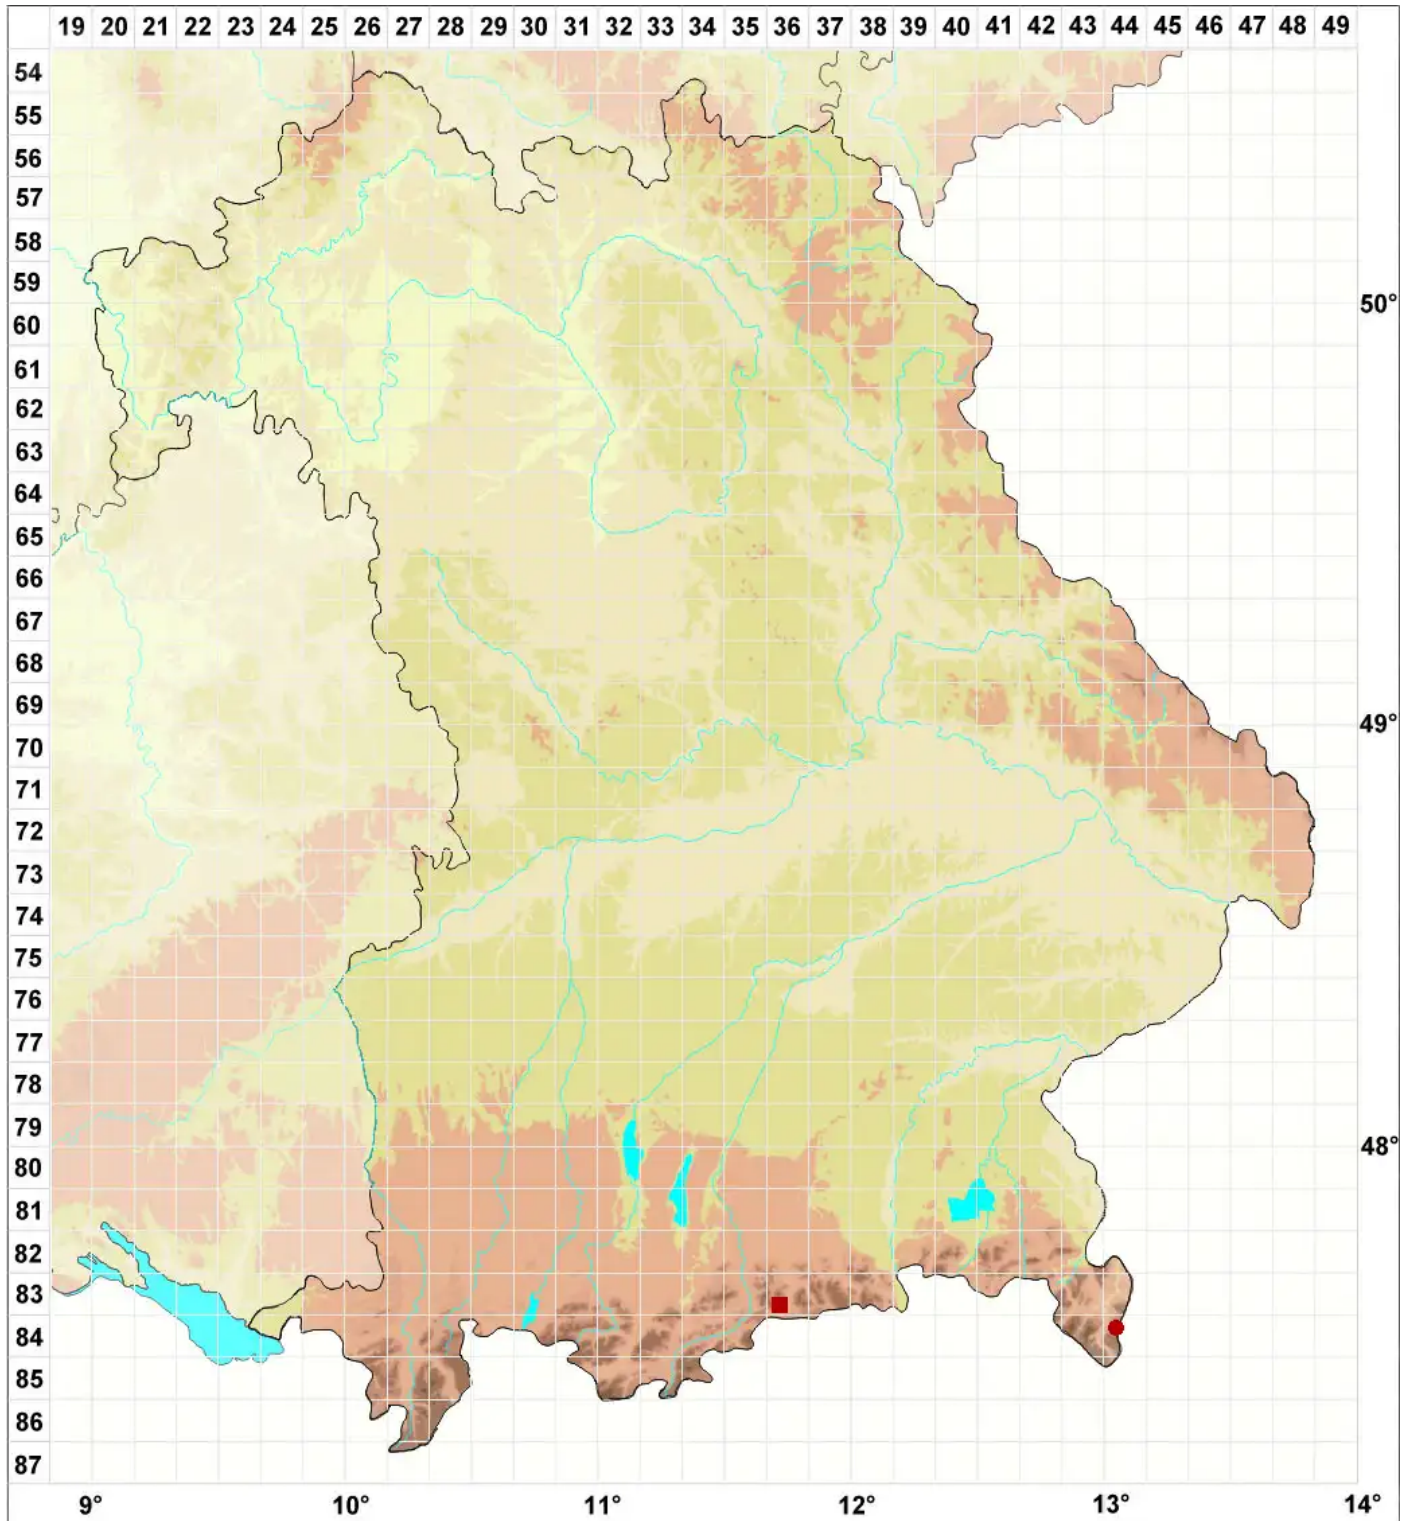

Megalospora pachycarpa (Delise ex Duby) H. Olivier

Dickfrüchtige Großsporflechte

Legende:

Symbole:

Ausgefülltes Symbol:
Zeitraum von 1980 bis heute (Aktuelle Angabe)

Leeres Symbol:
Zeitraum vor 1980 (Altangabe)

Quadrat: Herbarbeleg