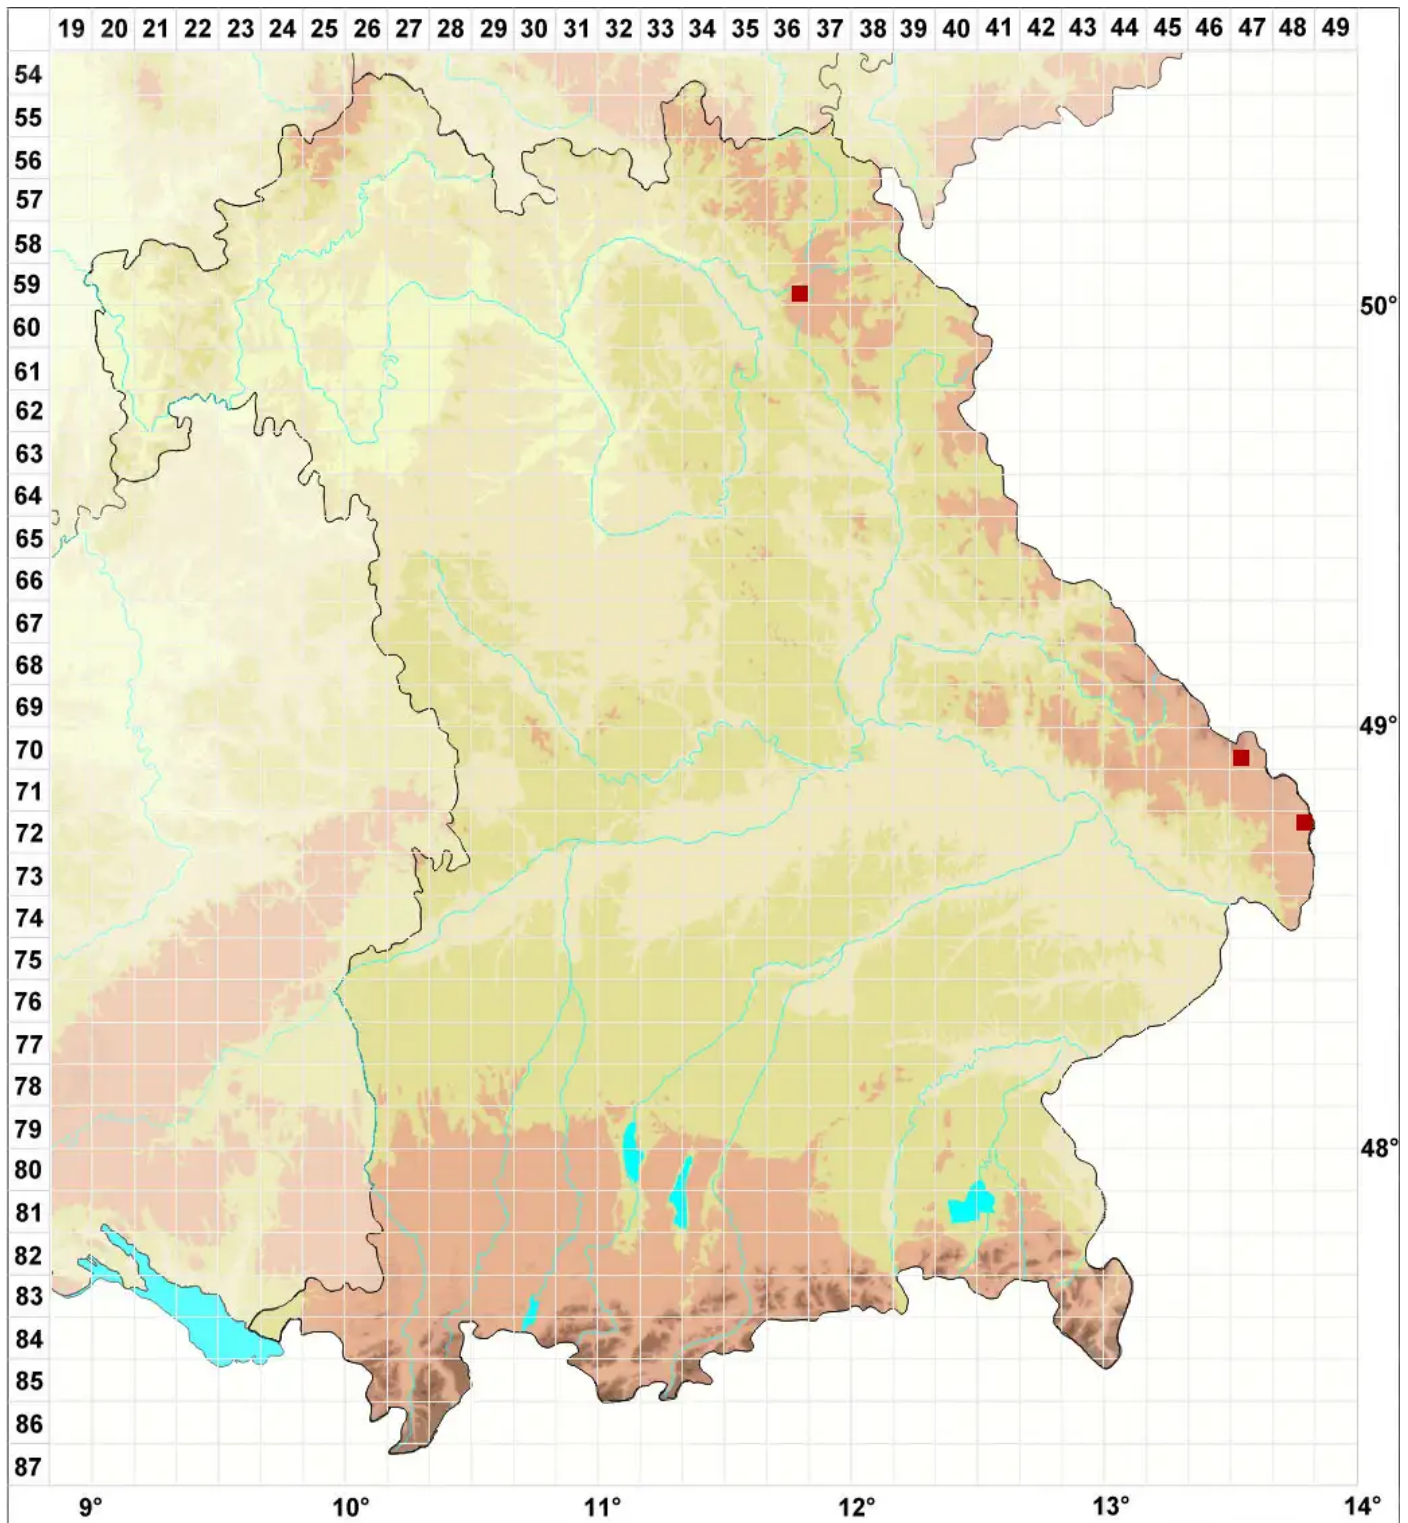

# Cetrariella commixta (Nyl.) A. Thell & Kärnefelt

## Felsen-Hornflechte

Legende:

- Symbole:**
- Ausgefülltes Symbol:  
Zeitraum von 1980 bis heute (Aktuelle Angabe)
  - Leeres Symbol:  
Zeitraum vor 1980 (Altangabe)
  - Quadrat: Herbarbeleg