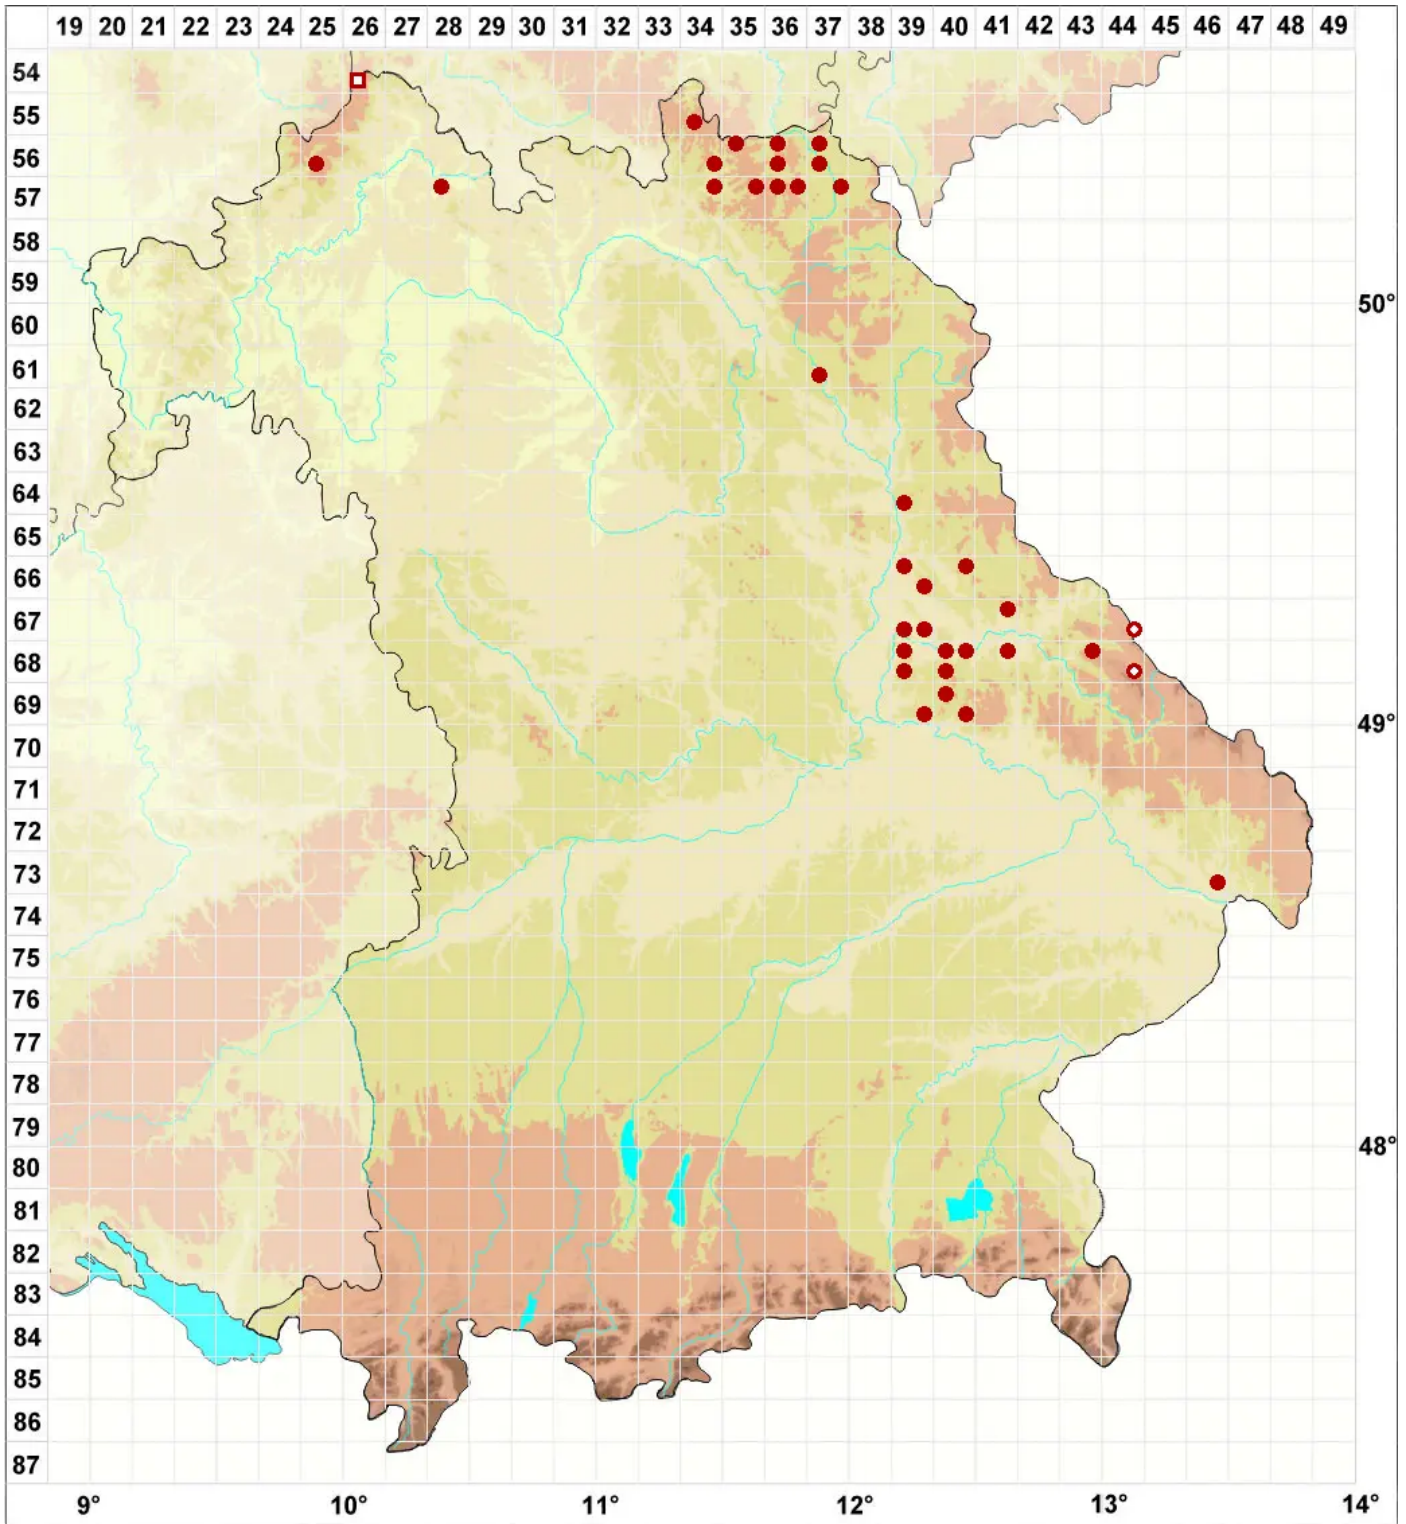

Melanelia disjuncta (Erichsen) Essl.

Legende:

- Symbole:**
- Ausgefülltes Symbol:
Zeitraum von 1980 bis heute (Aktuelle Angabe)
 - Leeres Symbol:
Zeitraum vor 1980 (Altangabe)
 - Quadrat: Herbarbeleg