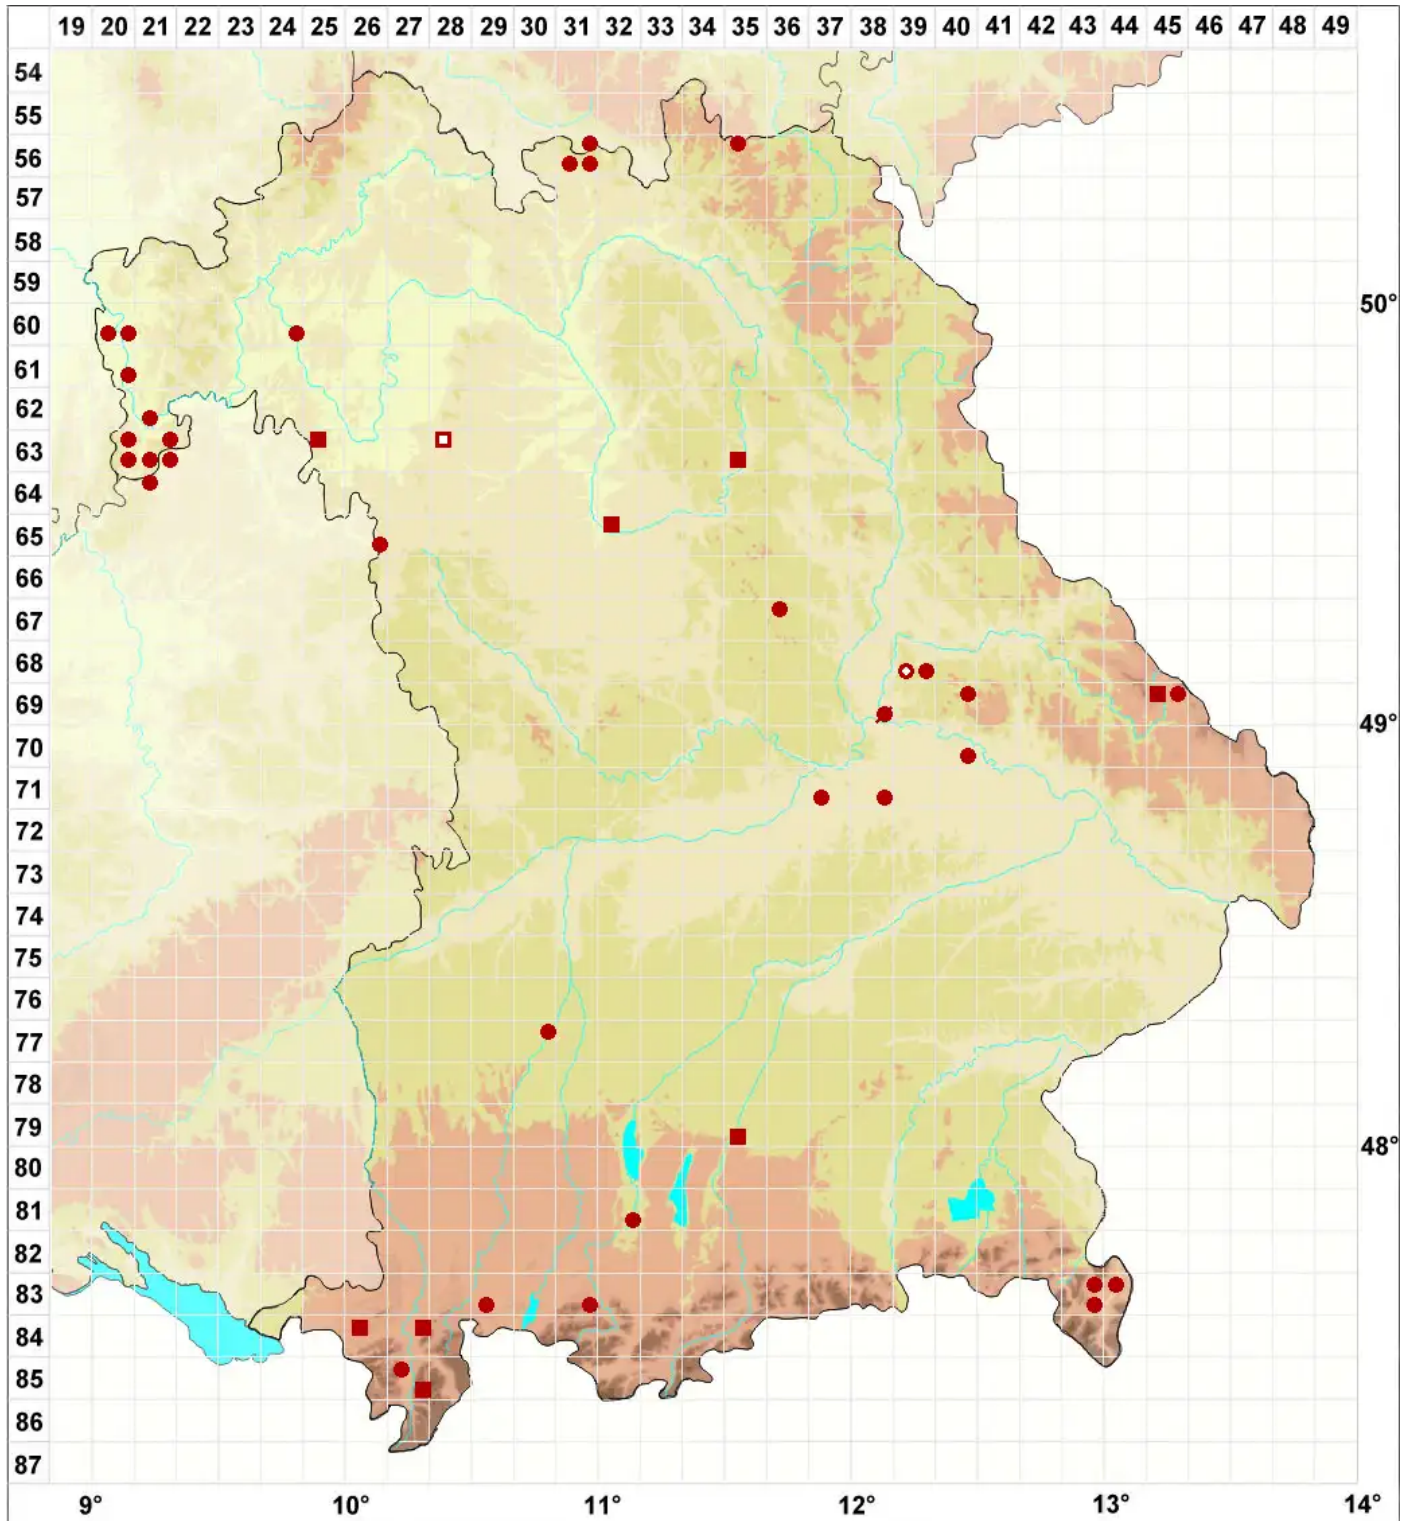

# Melanohalea elegantula (Zahlbr.) O. Blanco, A. Crespo, Divakar

## Zierliche Braunschüsselflechte

Legende:

- Symbole:**
- Ausgefülltes Symbol:  
Zeitraum von 1980 bis heute (Aktuelle Angabe)
  - Leeres Symbol:  
Zeitraum vor 1980 (Altangabe)
  - Quadrat: Herbarbeleg