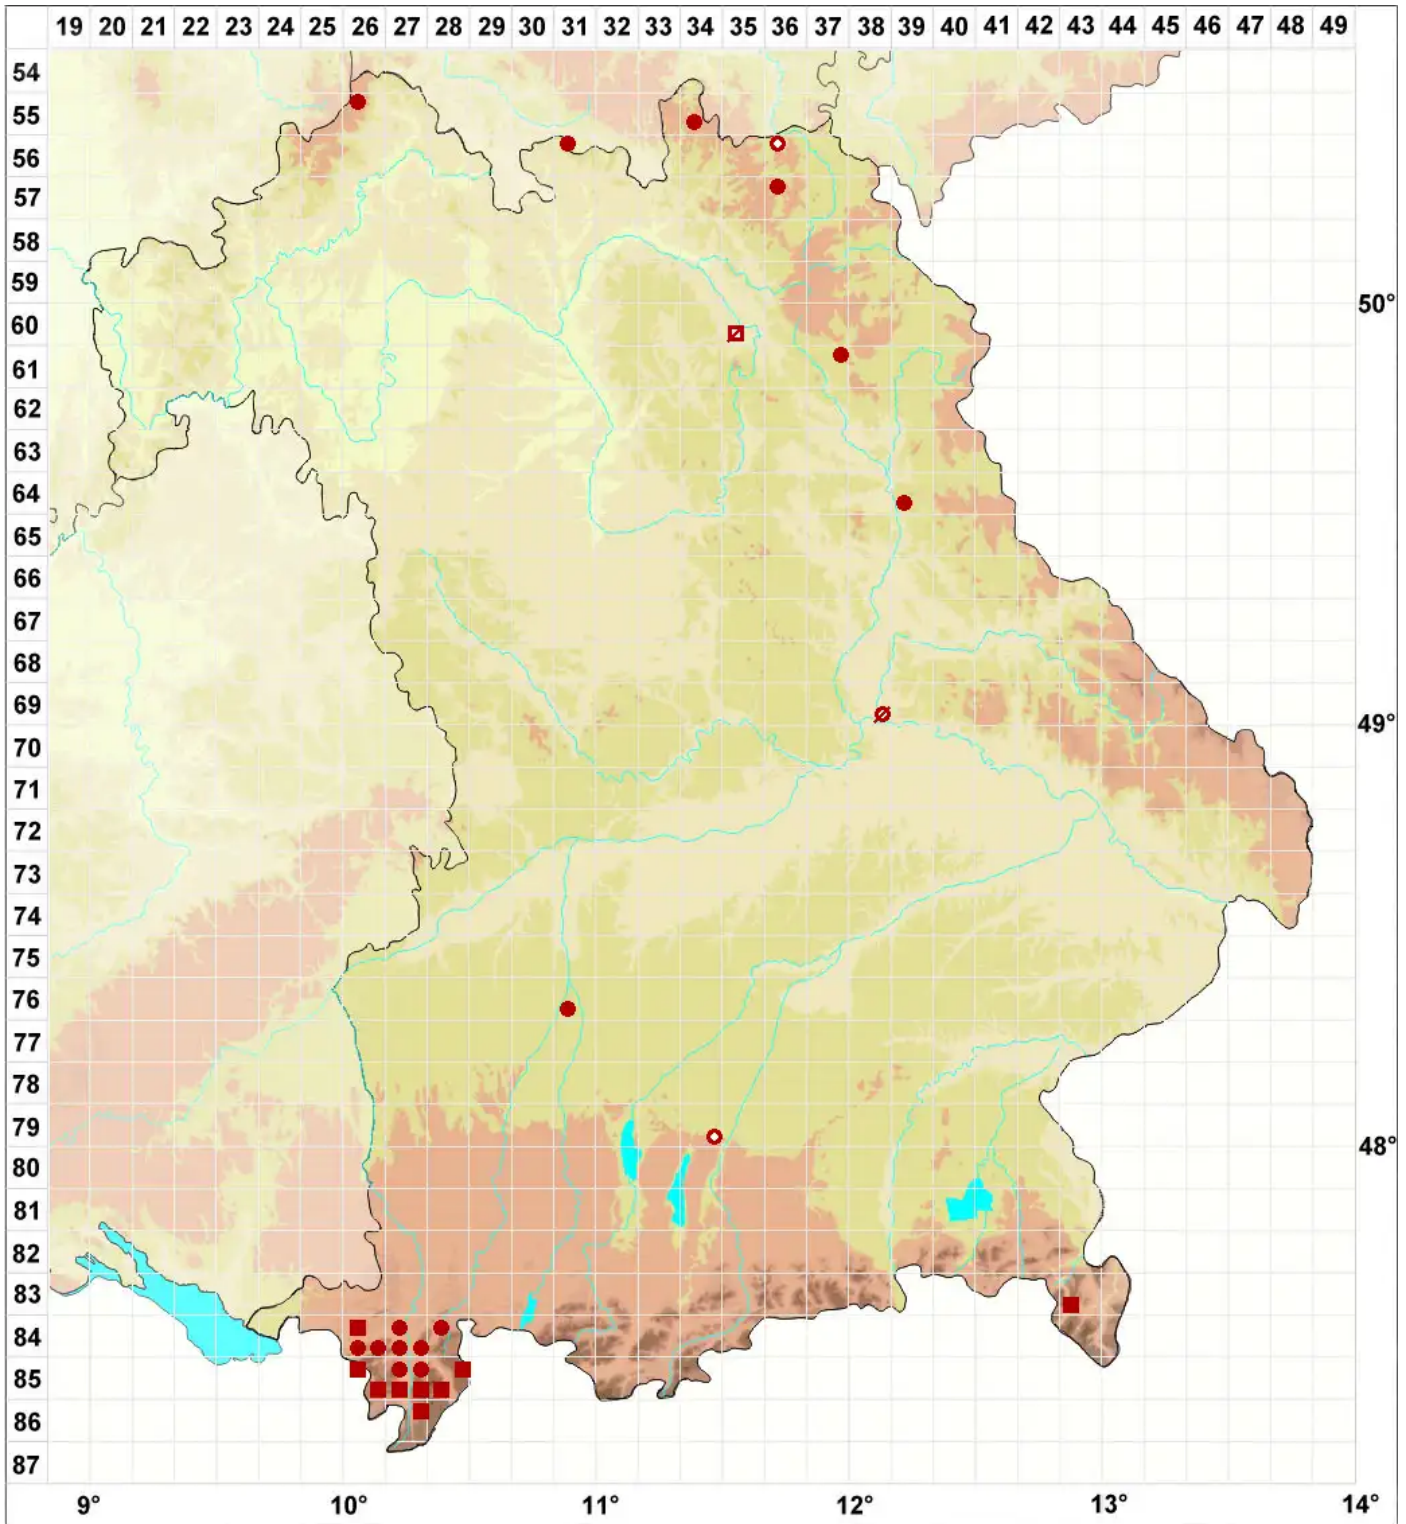

Melanohalea exasperata (De Not.) O. Blanco, A. Crespo, Divakar

Raue Braunschüsselflechte

Legende:

- Symbole:**
- Ausgefülltes Symbol:
Zeitraum von 1980 bis heute (Aktuelle Angabe)
 - Leeres Symbol:
Zeitraum vor 1980 (Altangabe)
 - Quadrat: Herbarbeleg