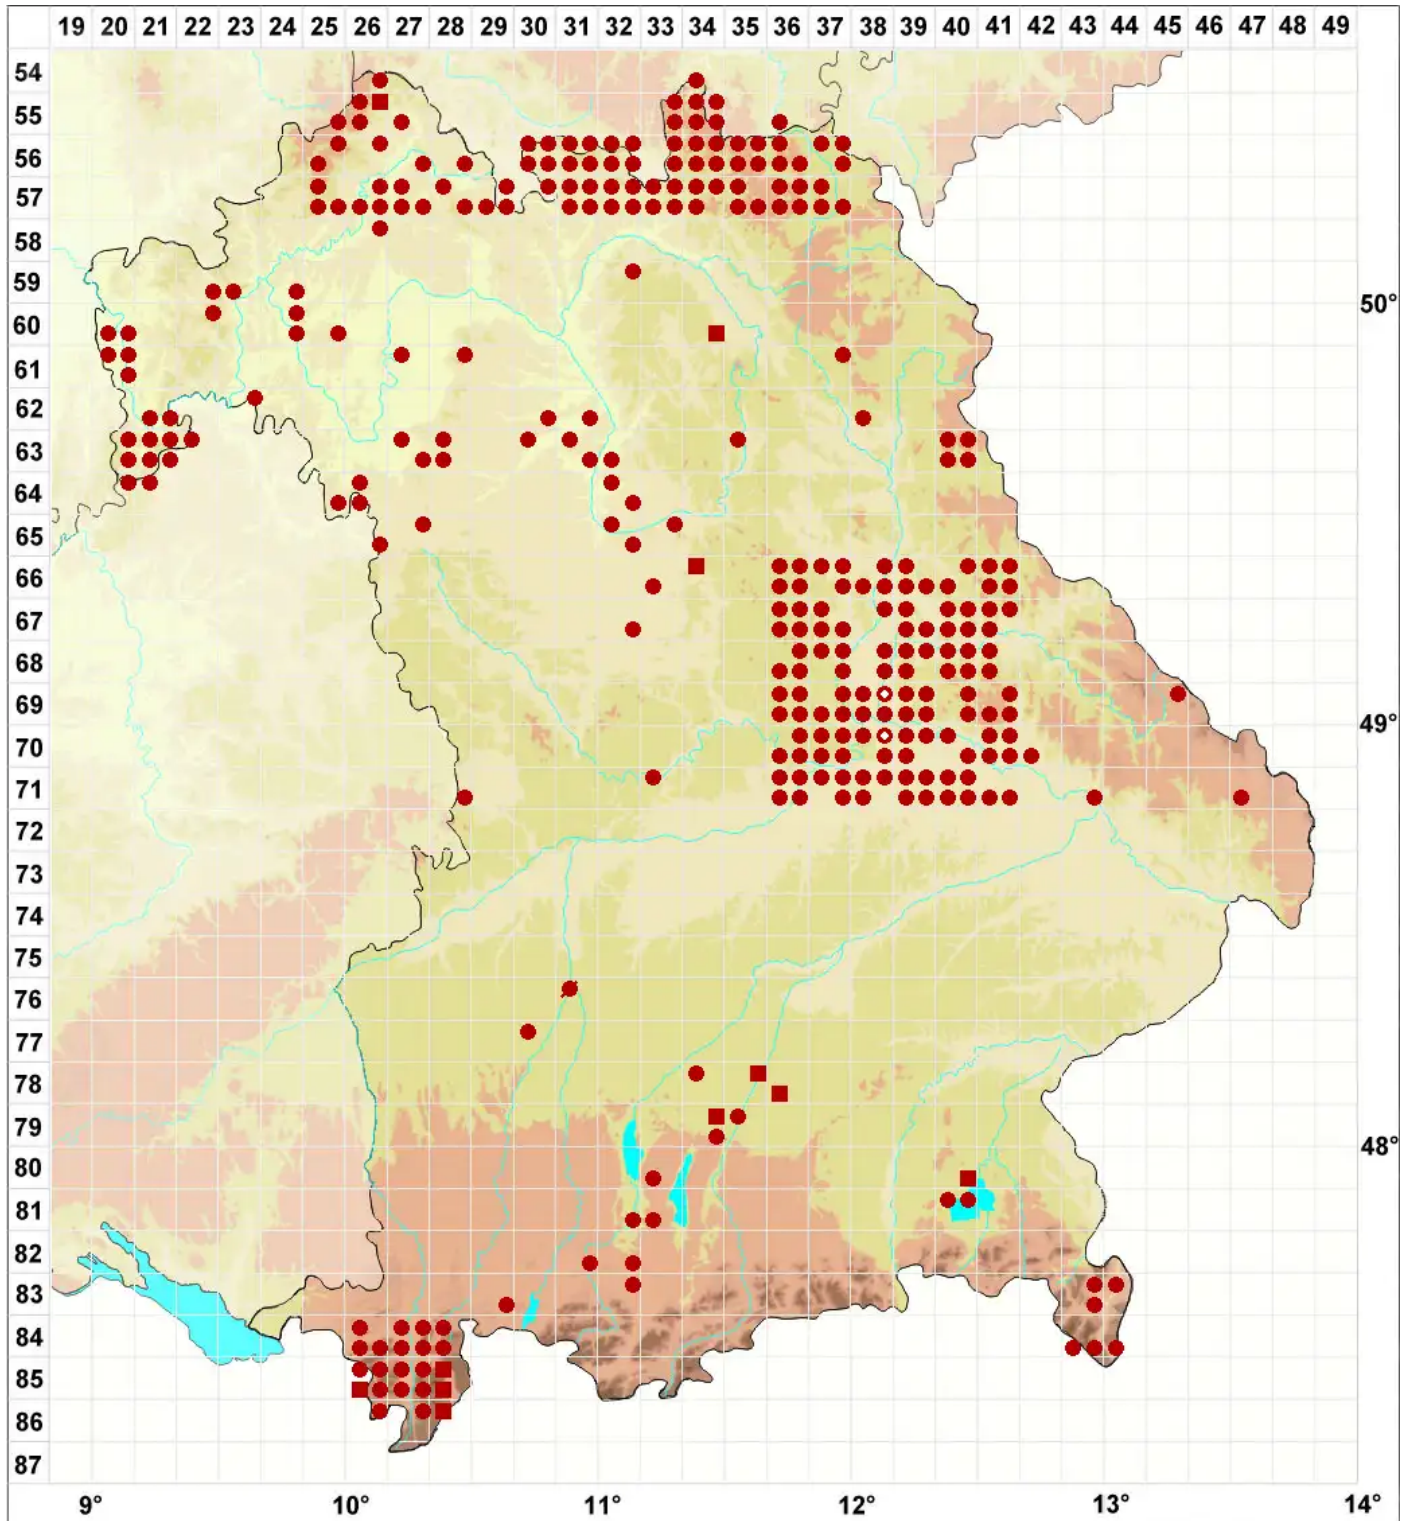

Melanohalea exasperatula (Nyl.) O. Blanco, A. Crespo, Divakar

Spatel-Braunschüsselflechte

Legende:

Symbole:

Ausgefülltes Symbol:
Zeitraum von 1980 bis heute (Aktuelle Angabe)

Leeres Symbol:
Zeitraum vor 1980 (Altangabe)

Quadrat: Herbarbeleg