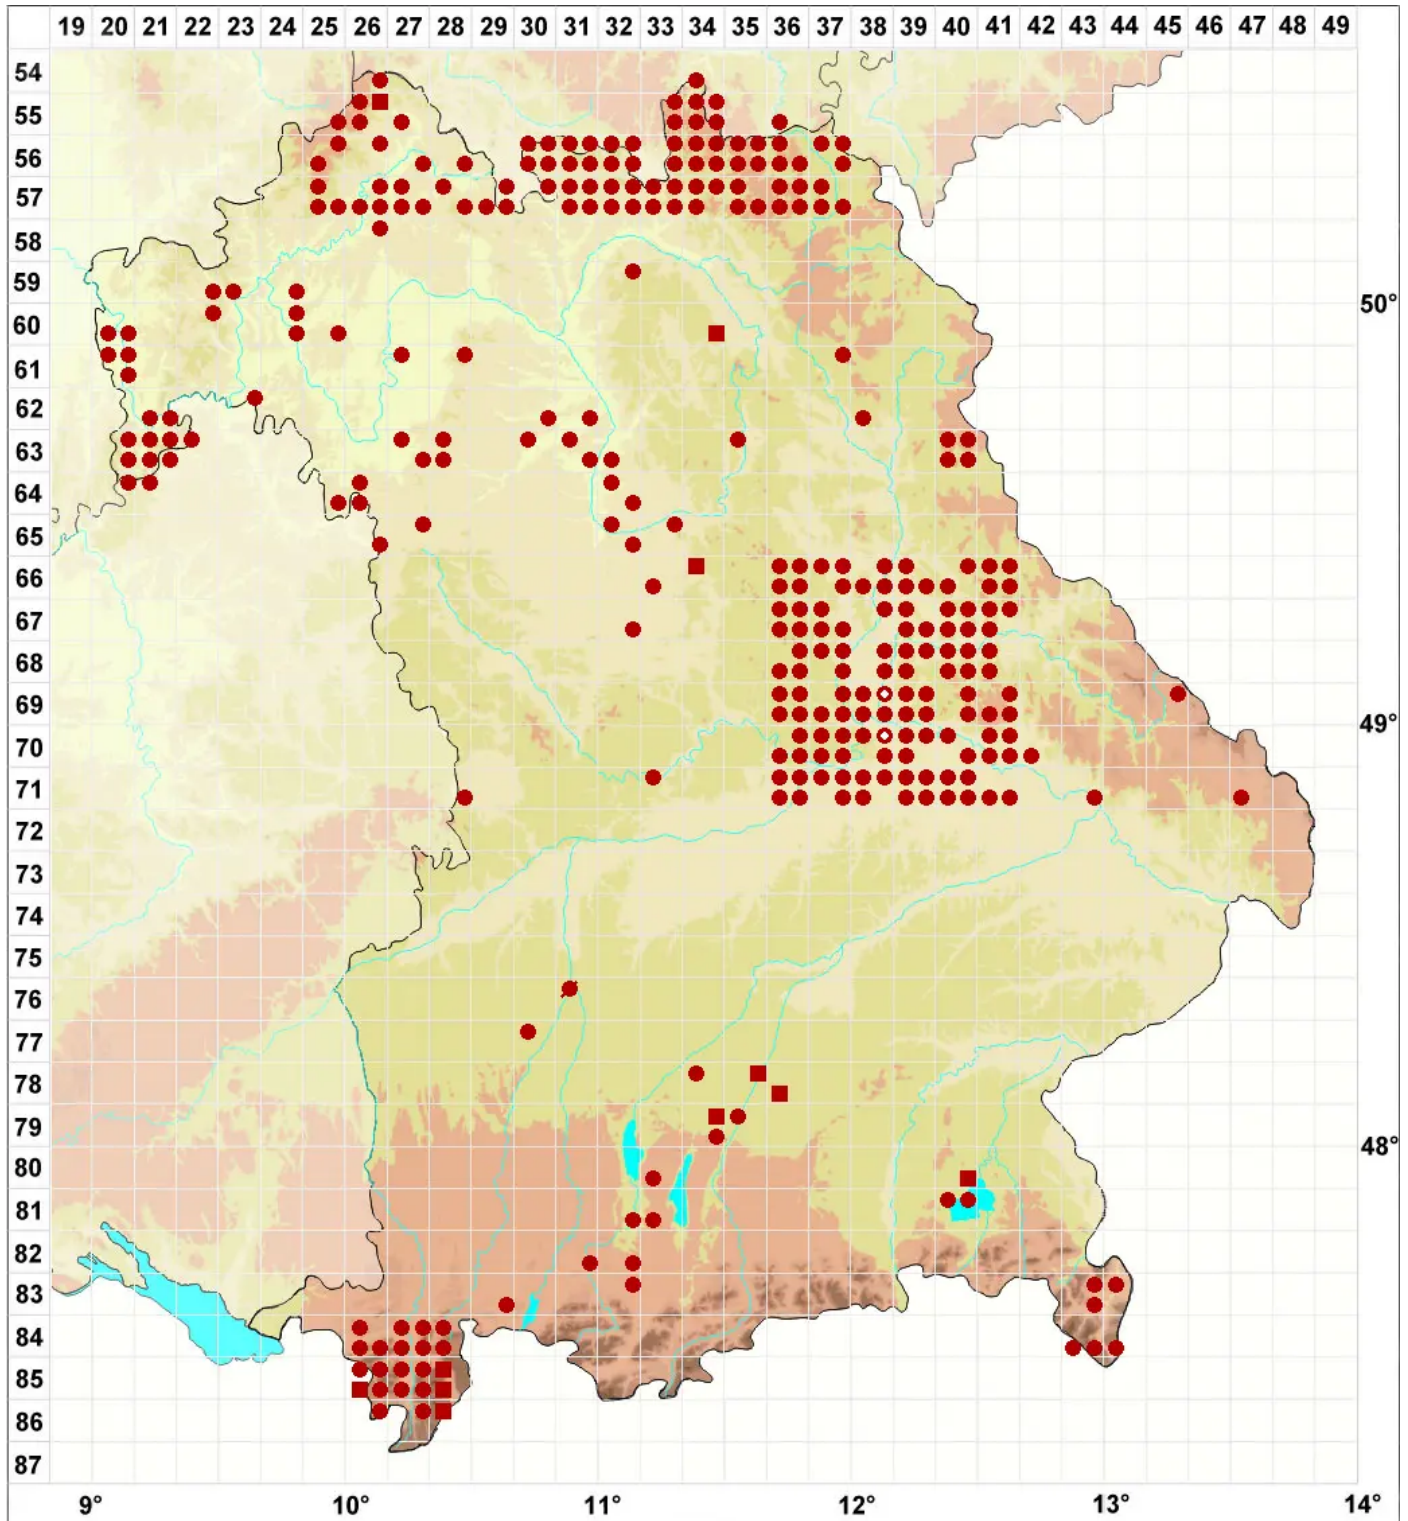

Melanohalea exasperatula (Nyl.) O. Blanco, A. Crespo, Divakar

Spatel-Braunschüsselflechte

Legende:

Symbole:

Ausgefülltes Symbol:
Zeitraum von 1980 bis heute (Aktuelle Angabe)

Leeres Symbol:
Zeitraum vor 1980 (Altangabe)

Quadrat: Herbarbeleg