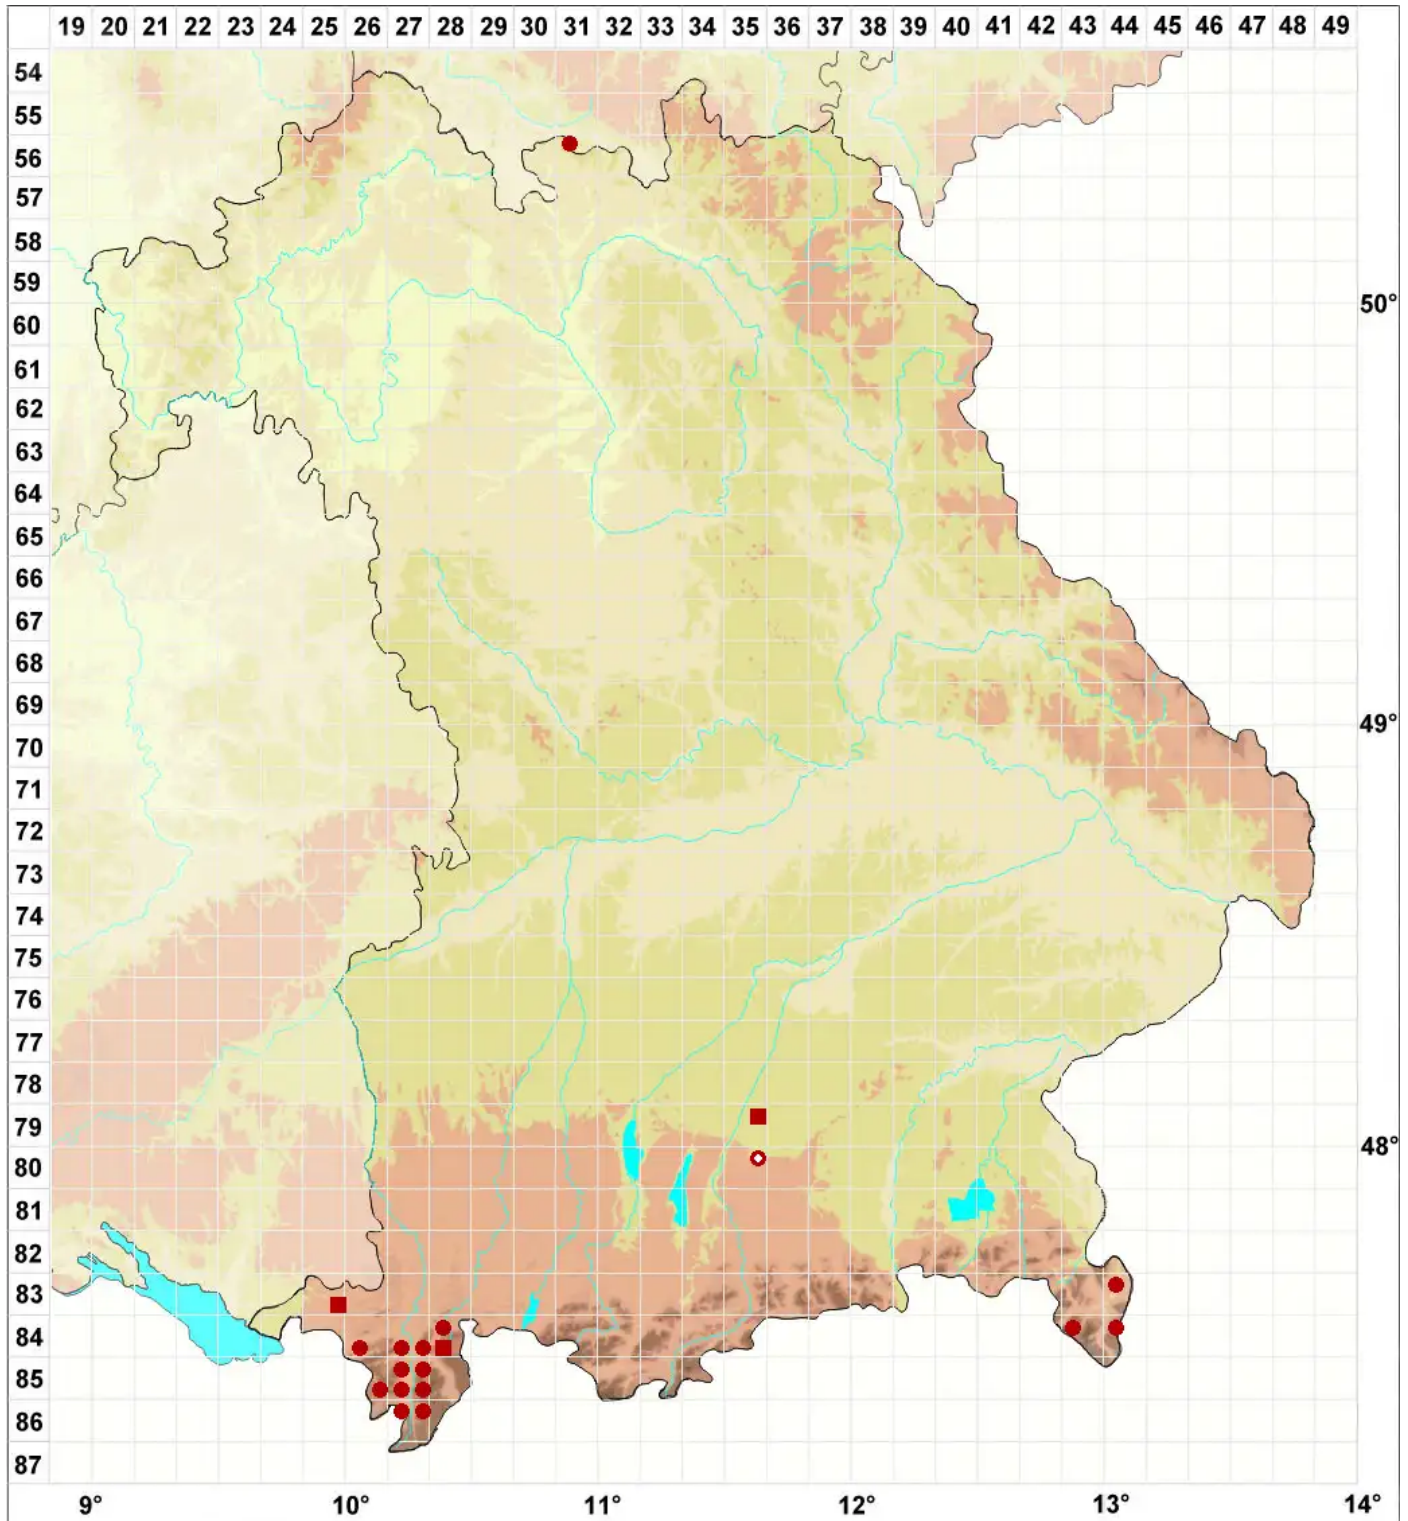

# Melanelixia glabra (Schaer.) O. Blanco, A. Crespo, Divakar, Es

Feinhaarige Braunschüsselflechte

Legende:

**Symbole:**

Ausgefülltes Symbol:  
Zeitraum von 1980 bis heute (Aktuelle Angabe)

Leeres Symbol:  
Zeitraum vor 1980 (Altangabe)

Quadrat: Herbarbeleg