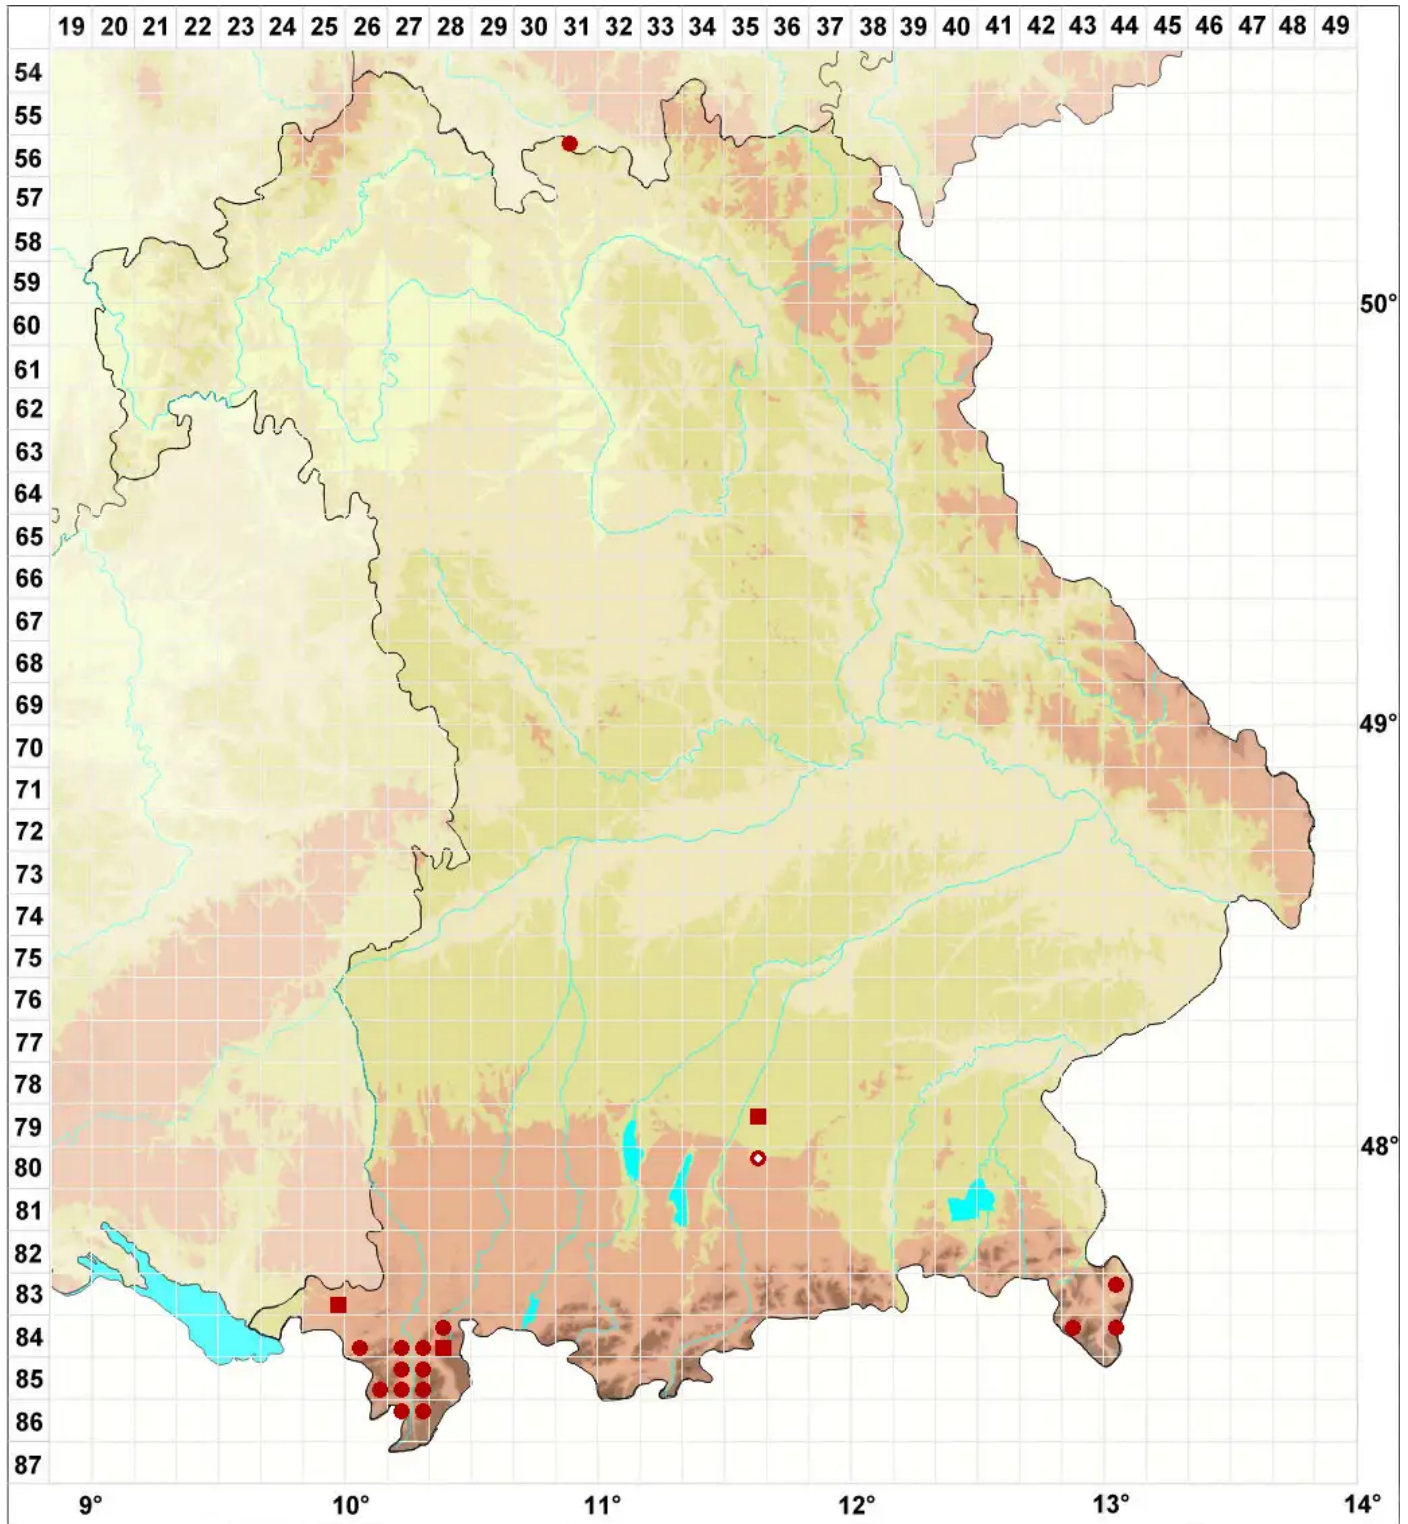

Melanelixia glabra (Schaer.) O. Blanco, A. Crespo, Divakar, Es

Feinhaarige Braunschüsselflechte

Legende:

Symbole:

Ausgefülltes Symbol:
Zeitraum von 1980 bis heute (Aktuelle Angabe)

Leeres Symbol:
Zeitraum vor 1980 (Altangabe)

Quadrat: Herbarbeleg