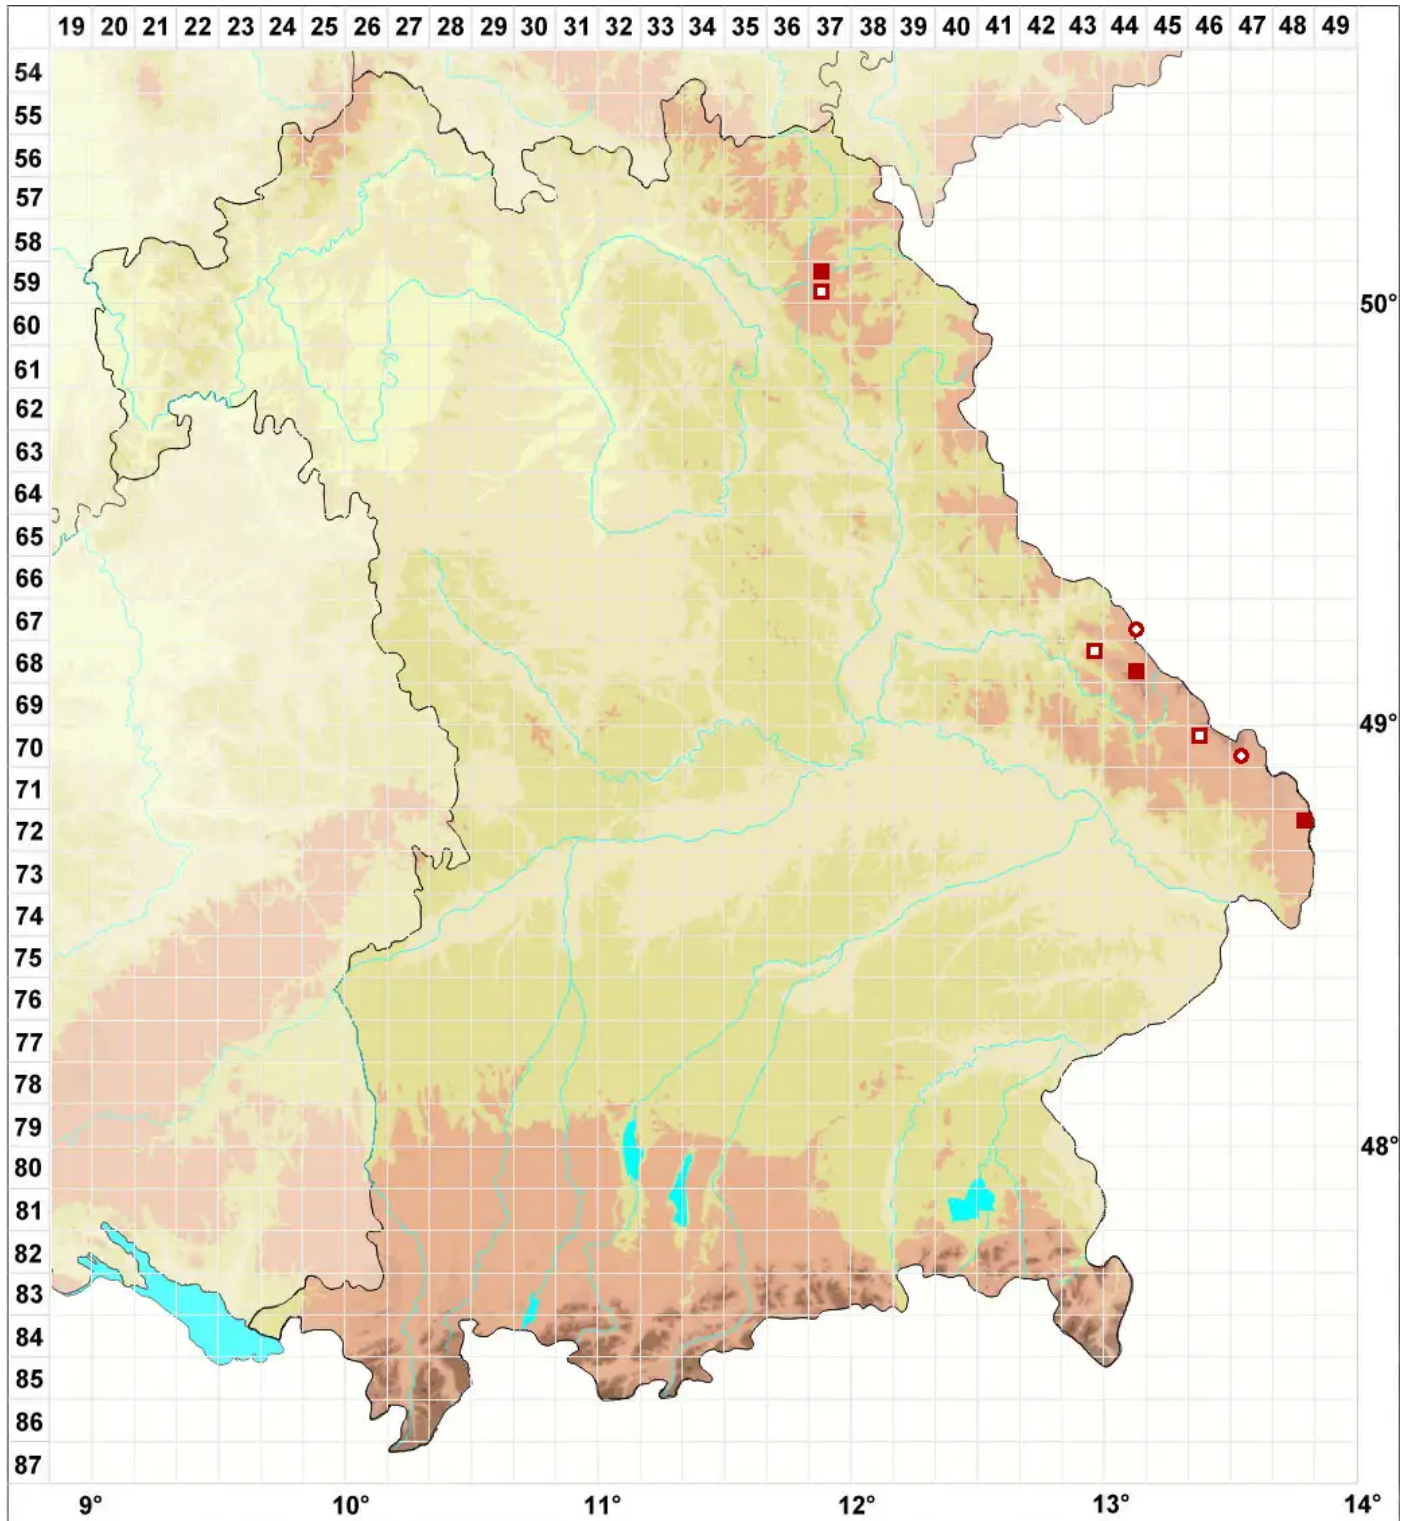

# Melanelia hepatizon (Ach.) A. Thell

## Rinnige Braunschüsselflechte

Legende:

**Symbole:**

Ausgefülltes Symbol:  
Zeitraum von 1980 bis heute (Aktuelle Angabe)

Leeres Symbol:  
Zeitraum vor 1980 (Altangabe)

Quadrat: Herbarbeleg