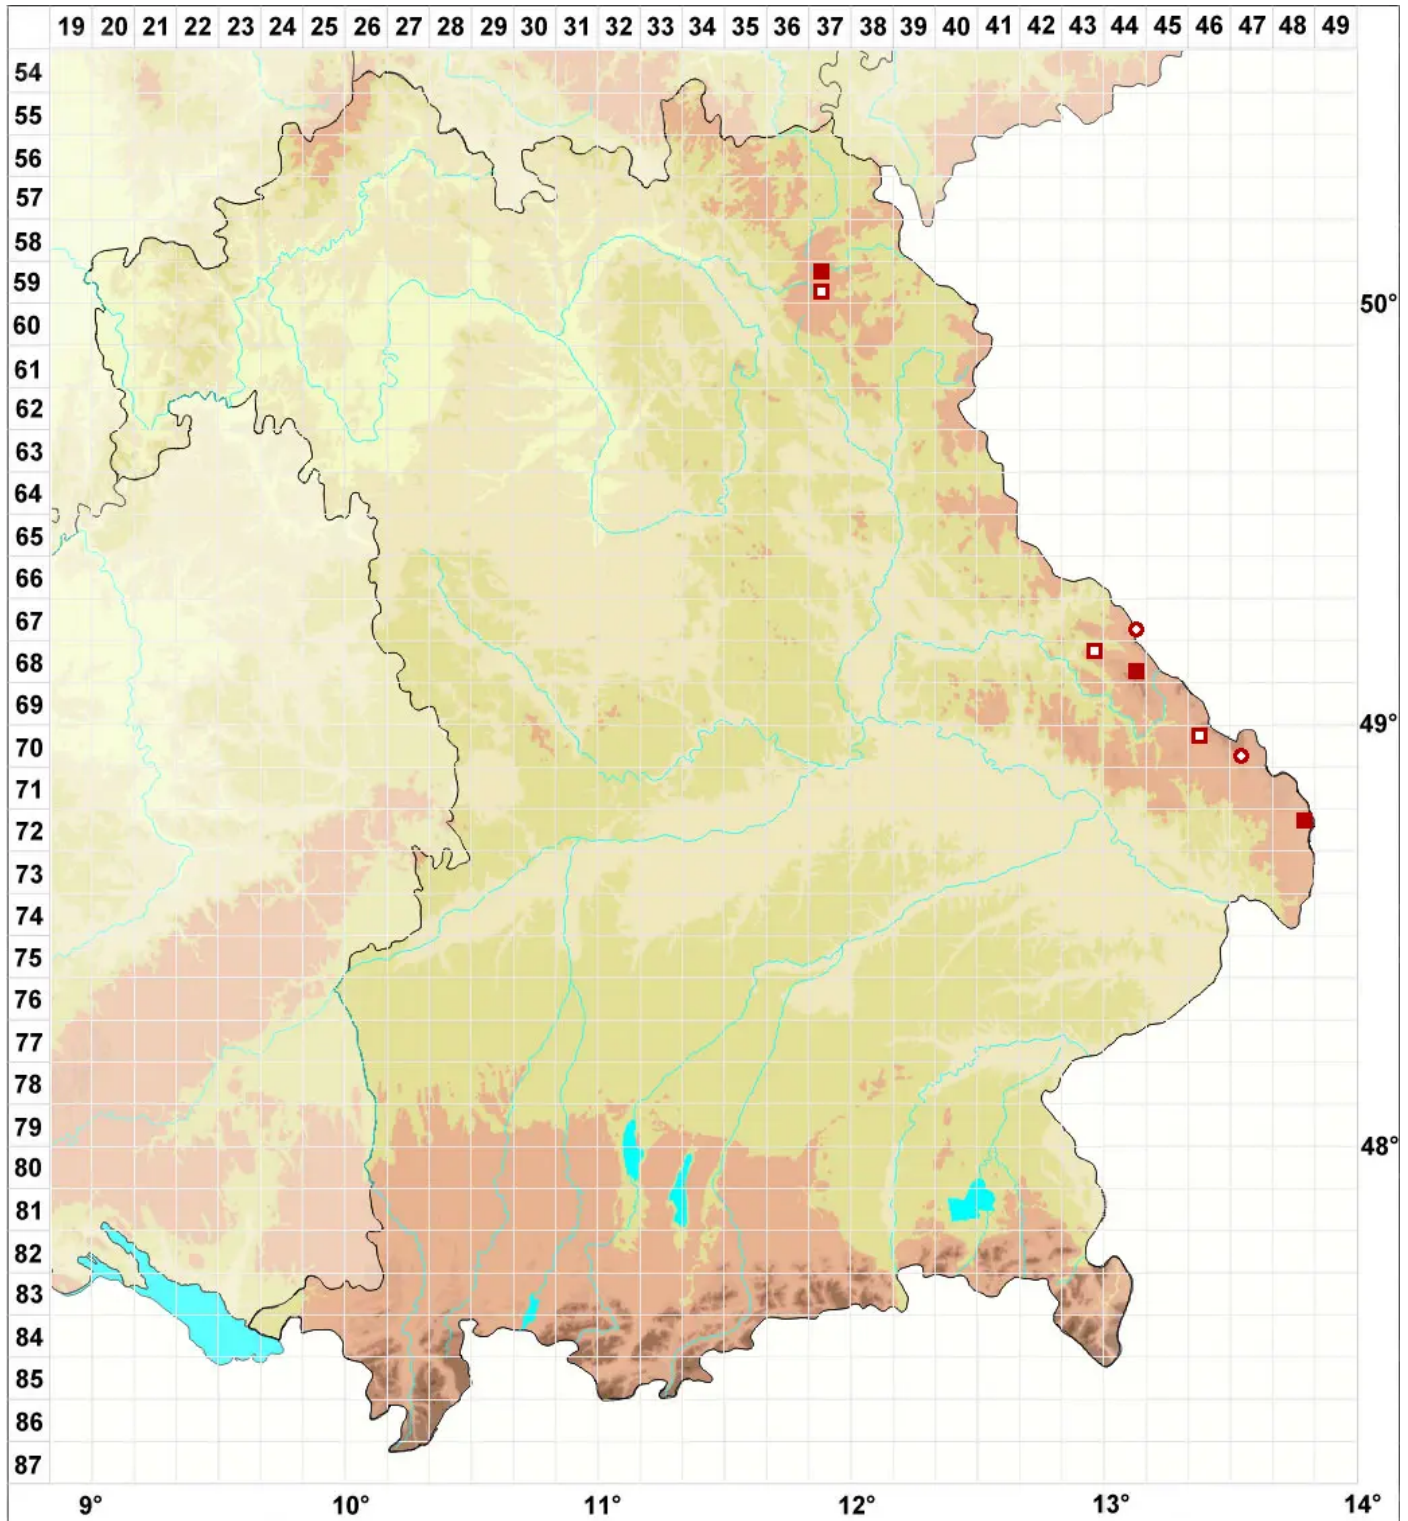

Melanelia hepaticum (Ach.) A. Thell

Rinnige Braunschüsselflechte

Legende:

Symbole:

Ausgefülltes Symbol:
Zeitraum von 1980 bis heute (Aktuelle Angabe)

Leeres Symbol:
Zeitraum vor 1980 (Altangabe)

Quadrat: Herbarbeleg