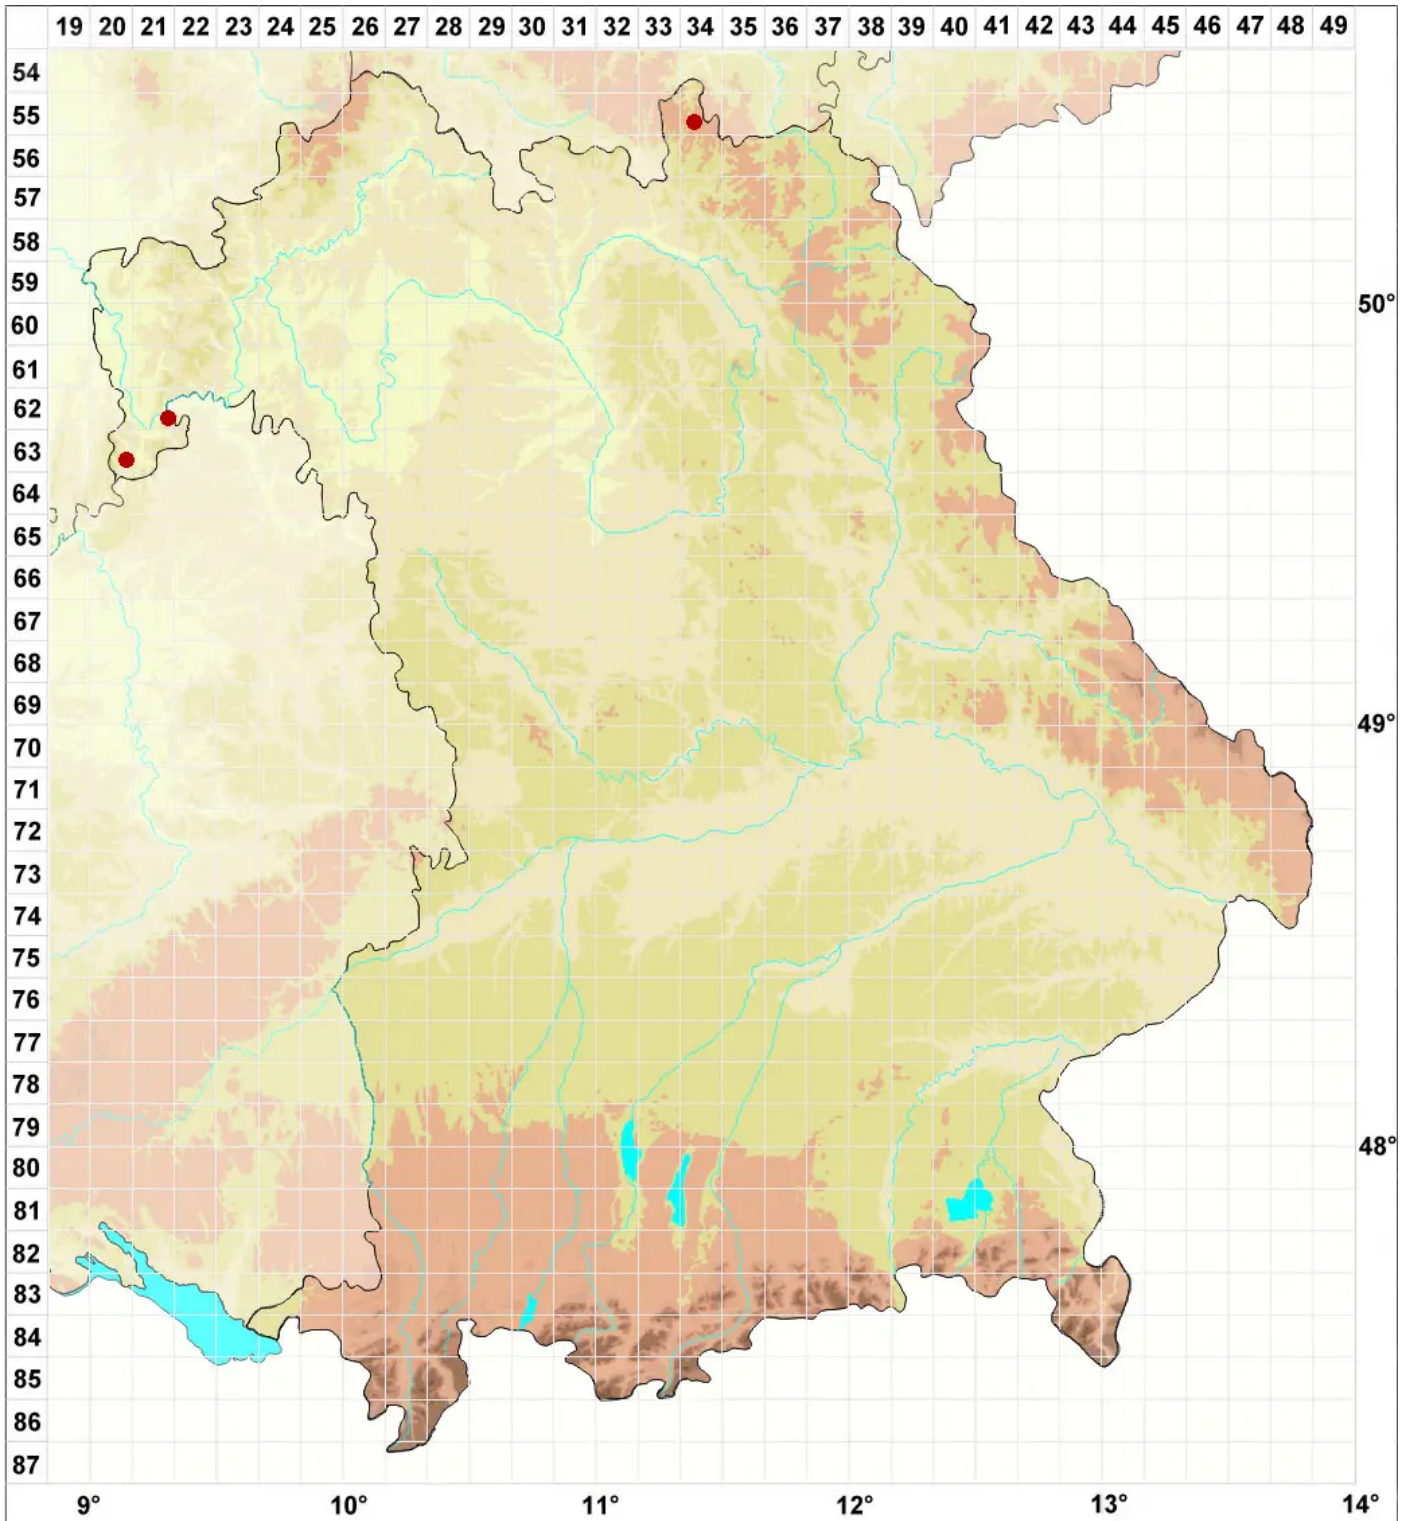

Melanohalea laciniatula (Flagey ex H. Olivier) O. Blanco, A. Cr

Zerschlitzte Braunschüsselflechte

Legende:

- Symbole:**
Ausgefülltes Symbol:
Zeitraum von 1980 bis heute (Aktuelle Angabe)
Leeres Symbol:
Zeitraum vor 1980 (Altangabe)
Quadrat: Herbarbeleg