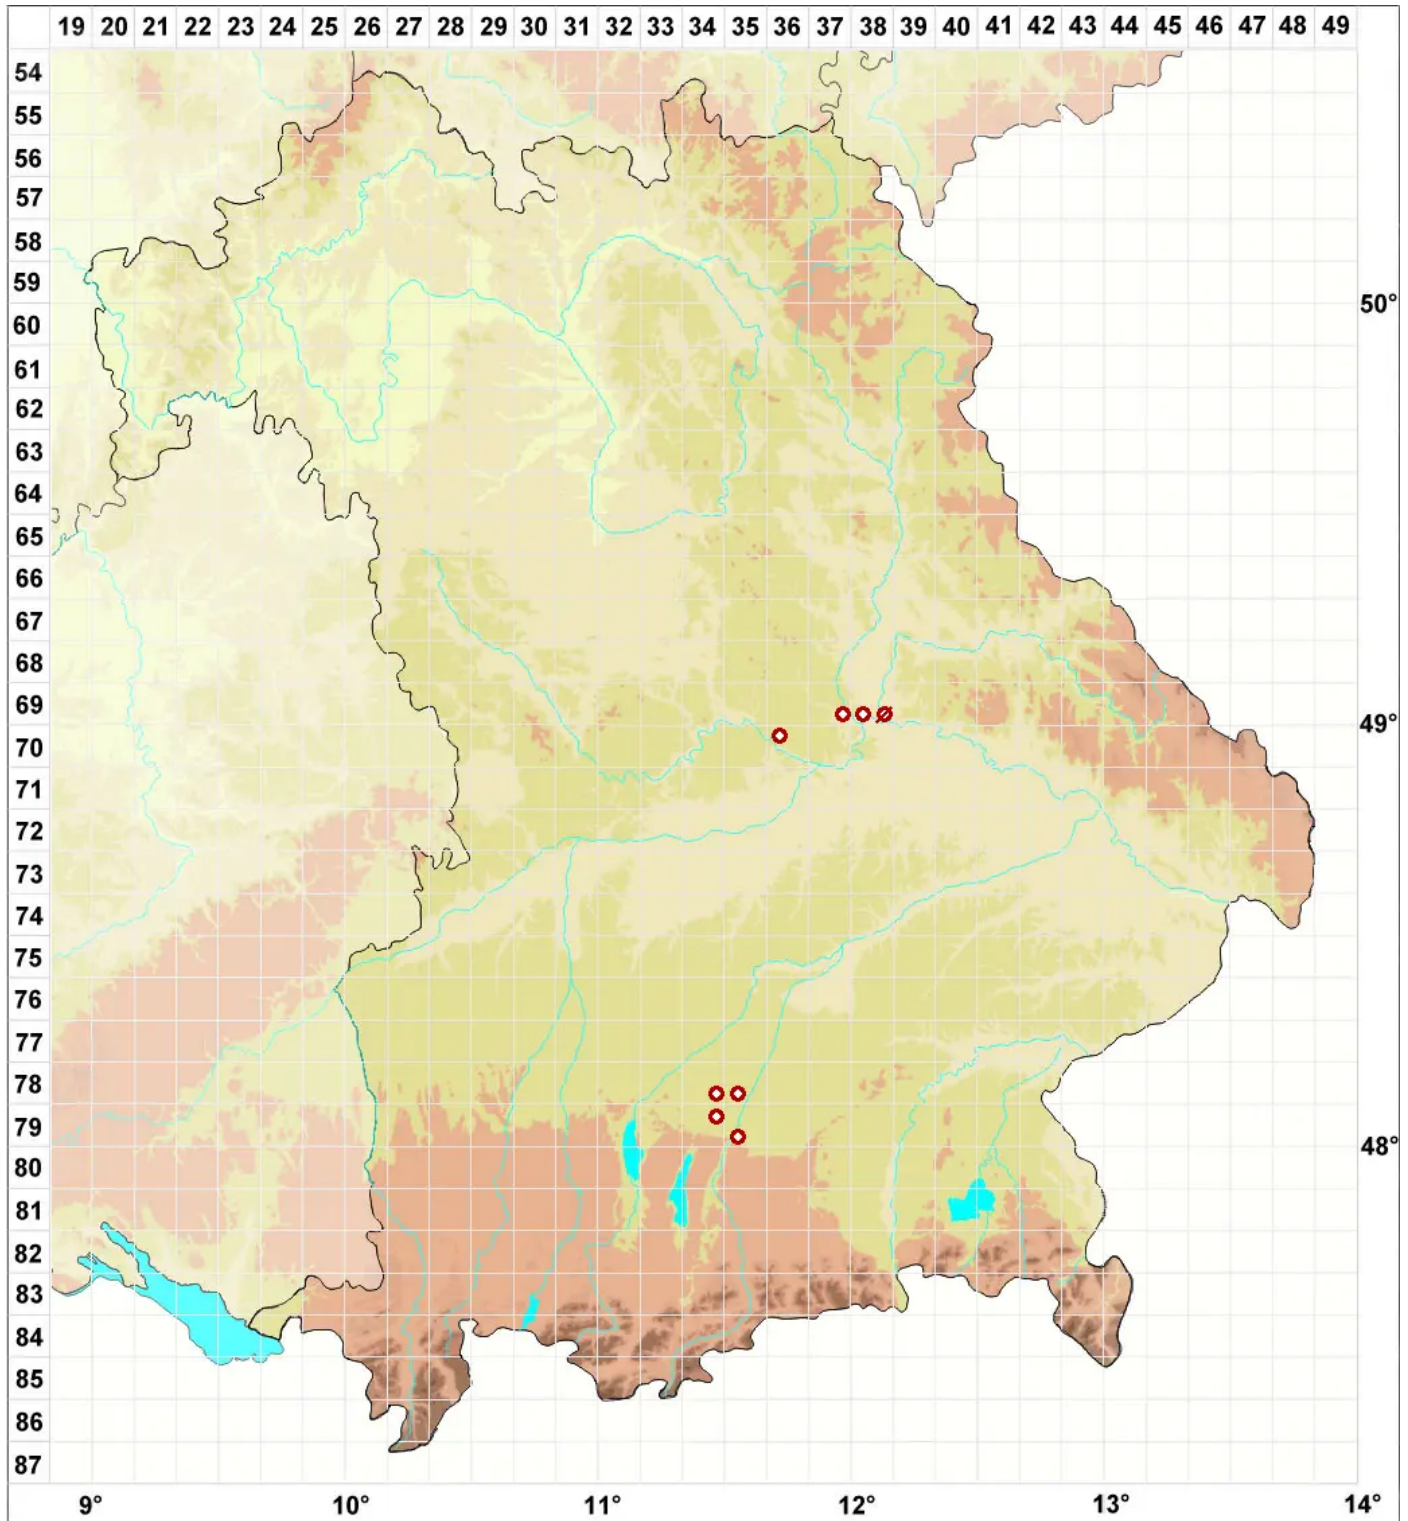

# Melanohalea olivacea (L.) O. Blanco, A. Crespo, Divakar, Essl.,

## Olivgüne Braunschüsselflechte

Legende:

**Symbole:**

Ausgefülltes Symbol:  
Zeitraum von 1980 bis heute (Aktuelle Angabe)

Leeres Symbol:  
Zeitraum vor 1980 (Altangabe)

Quadrat: Herbarbeleg