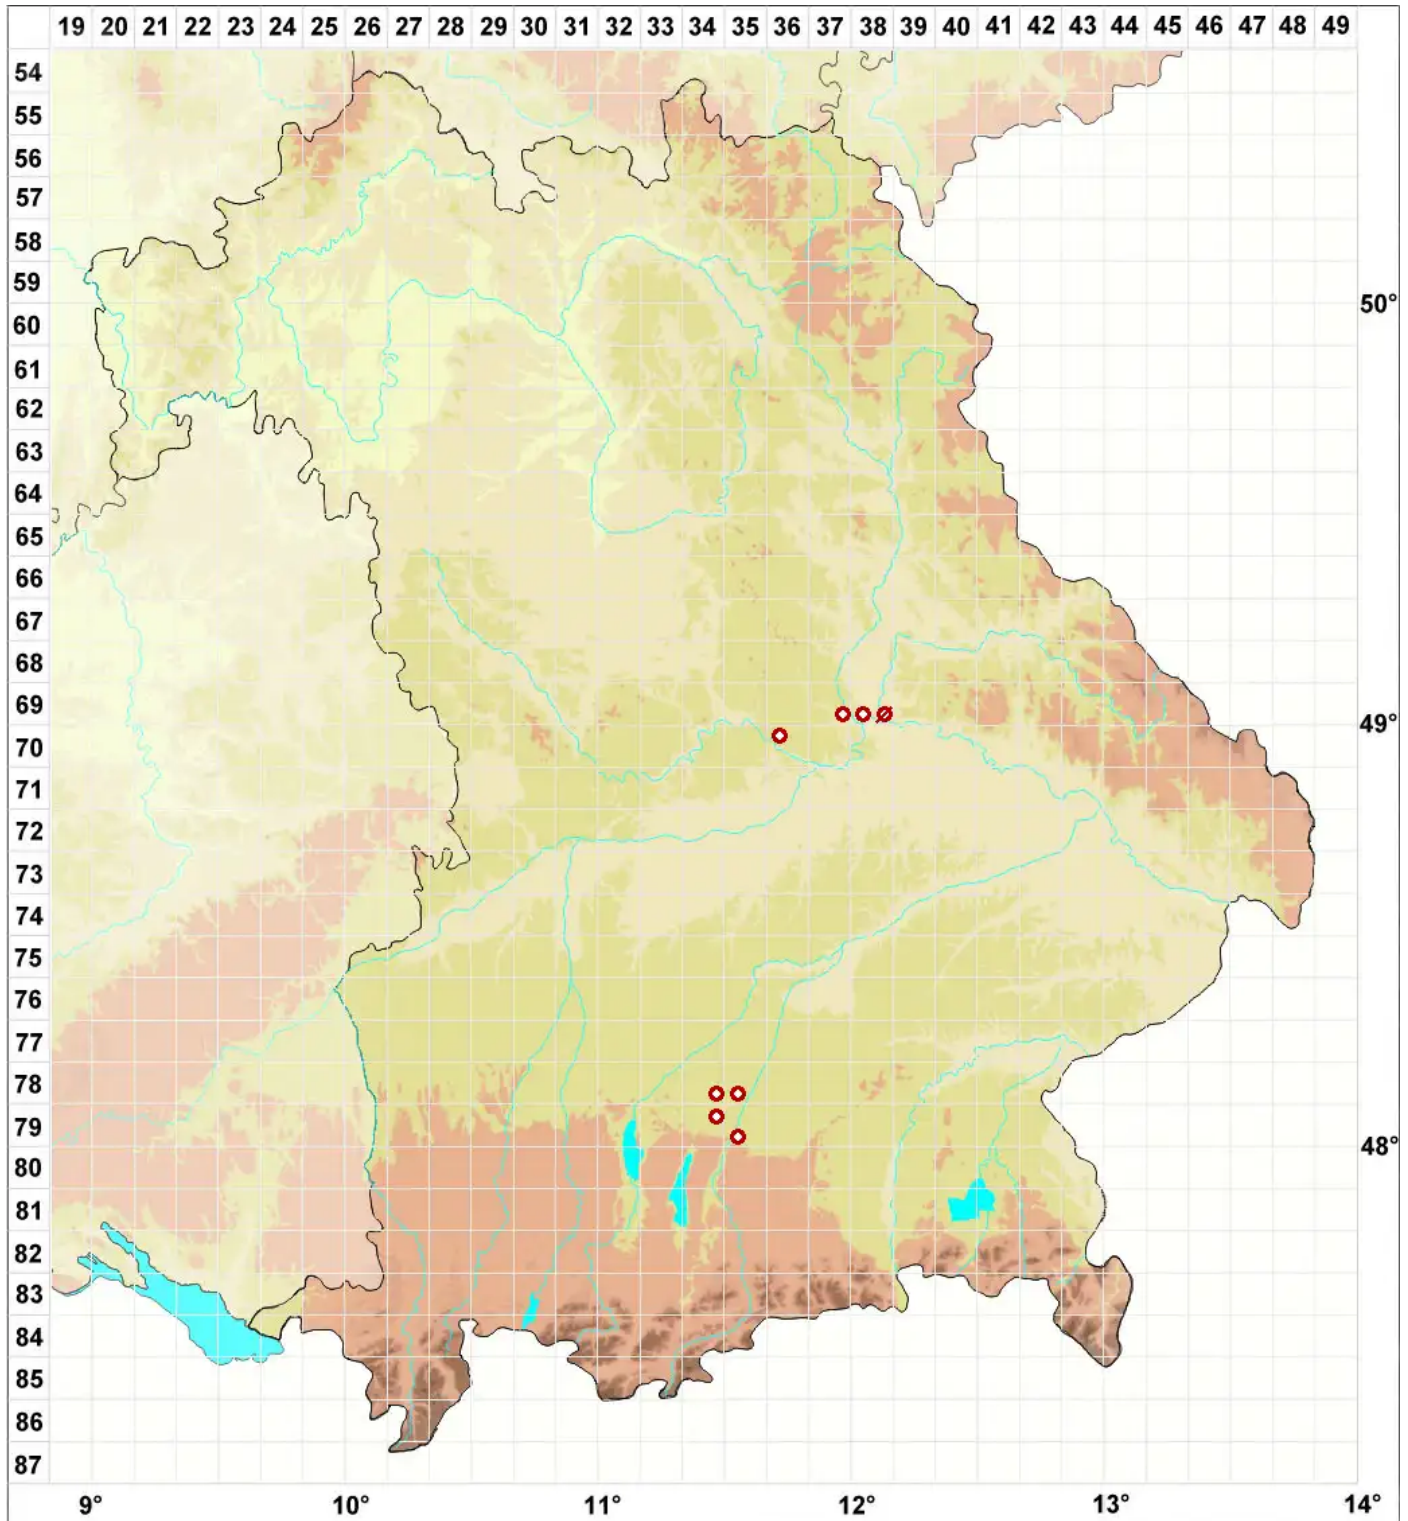

# Melanohalea olivacea (L.) O. Blanco, A. Crespo, Divakar, Essl.,

## Olivgüne Braunschüsselflechte

Legende:

**Symbole:**

Ausgefülltes Symbol:  
Zeitraum von 1980 bis heute (Aktuelle Angabe)

Leeres Symbol:  
Zeitraum vor 1980 (Altangabe)

Quadrat: Herbarbeleg