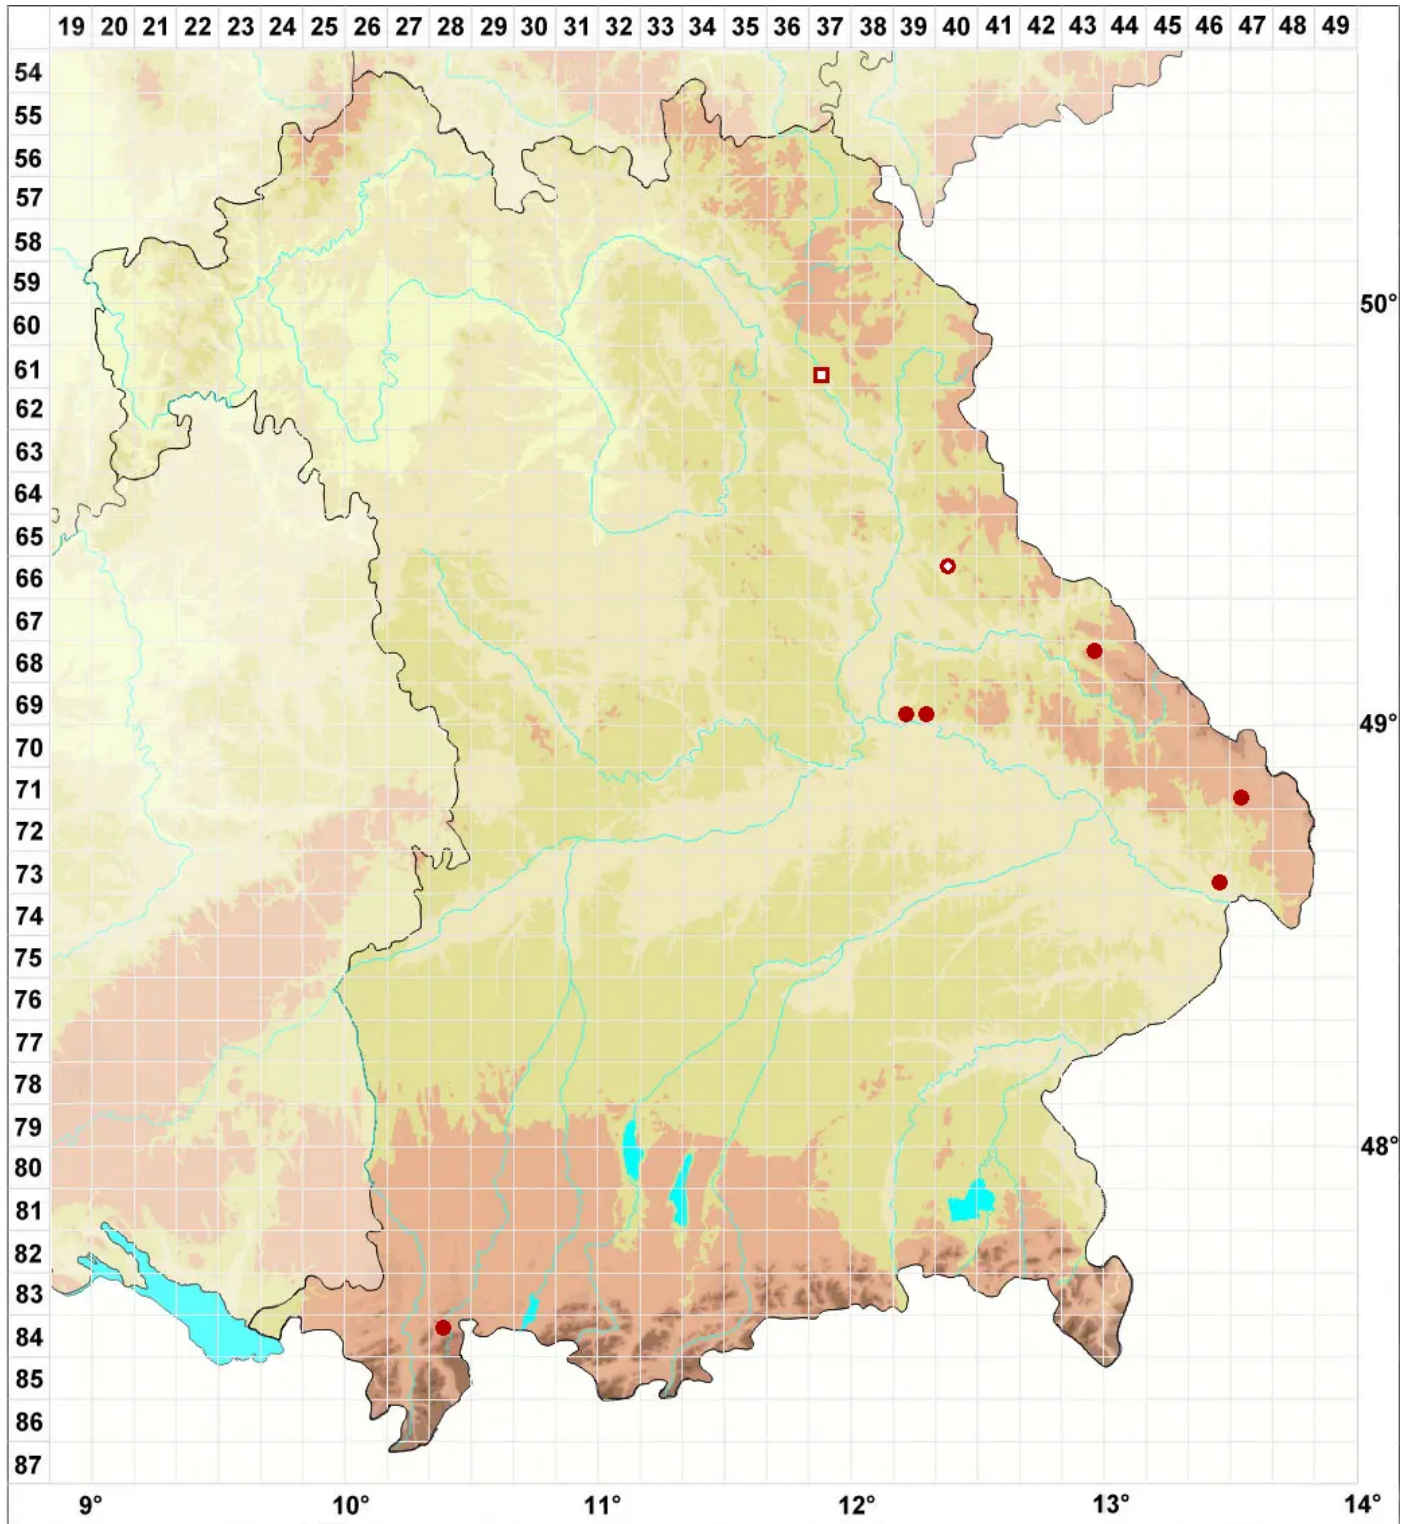

Melanelia panniformis (Nyl.) Essl.

Legende:

- Symbole:**
- Ausgefülltes Symbol:
Zeitraum von 1980 bis heute (Aktuelle Angabe)
 - Leeres Symbol:
Zeitraum vor 1980 (Altangabe)
 - Quadrat: Herbarbeleg