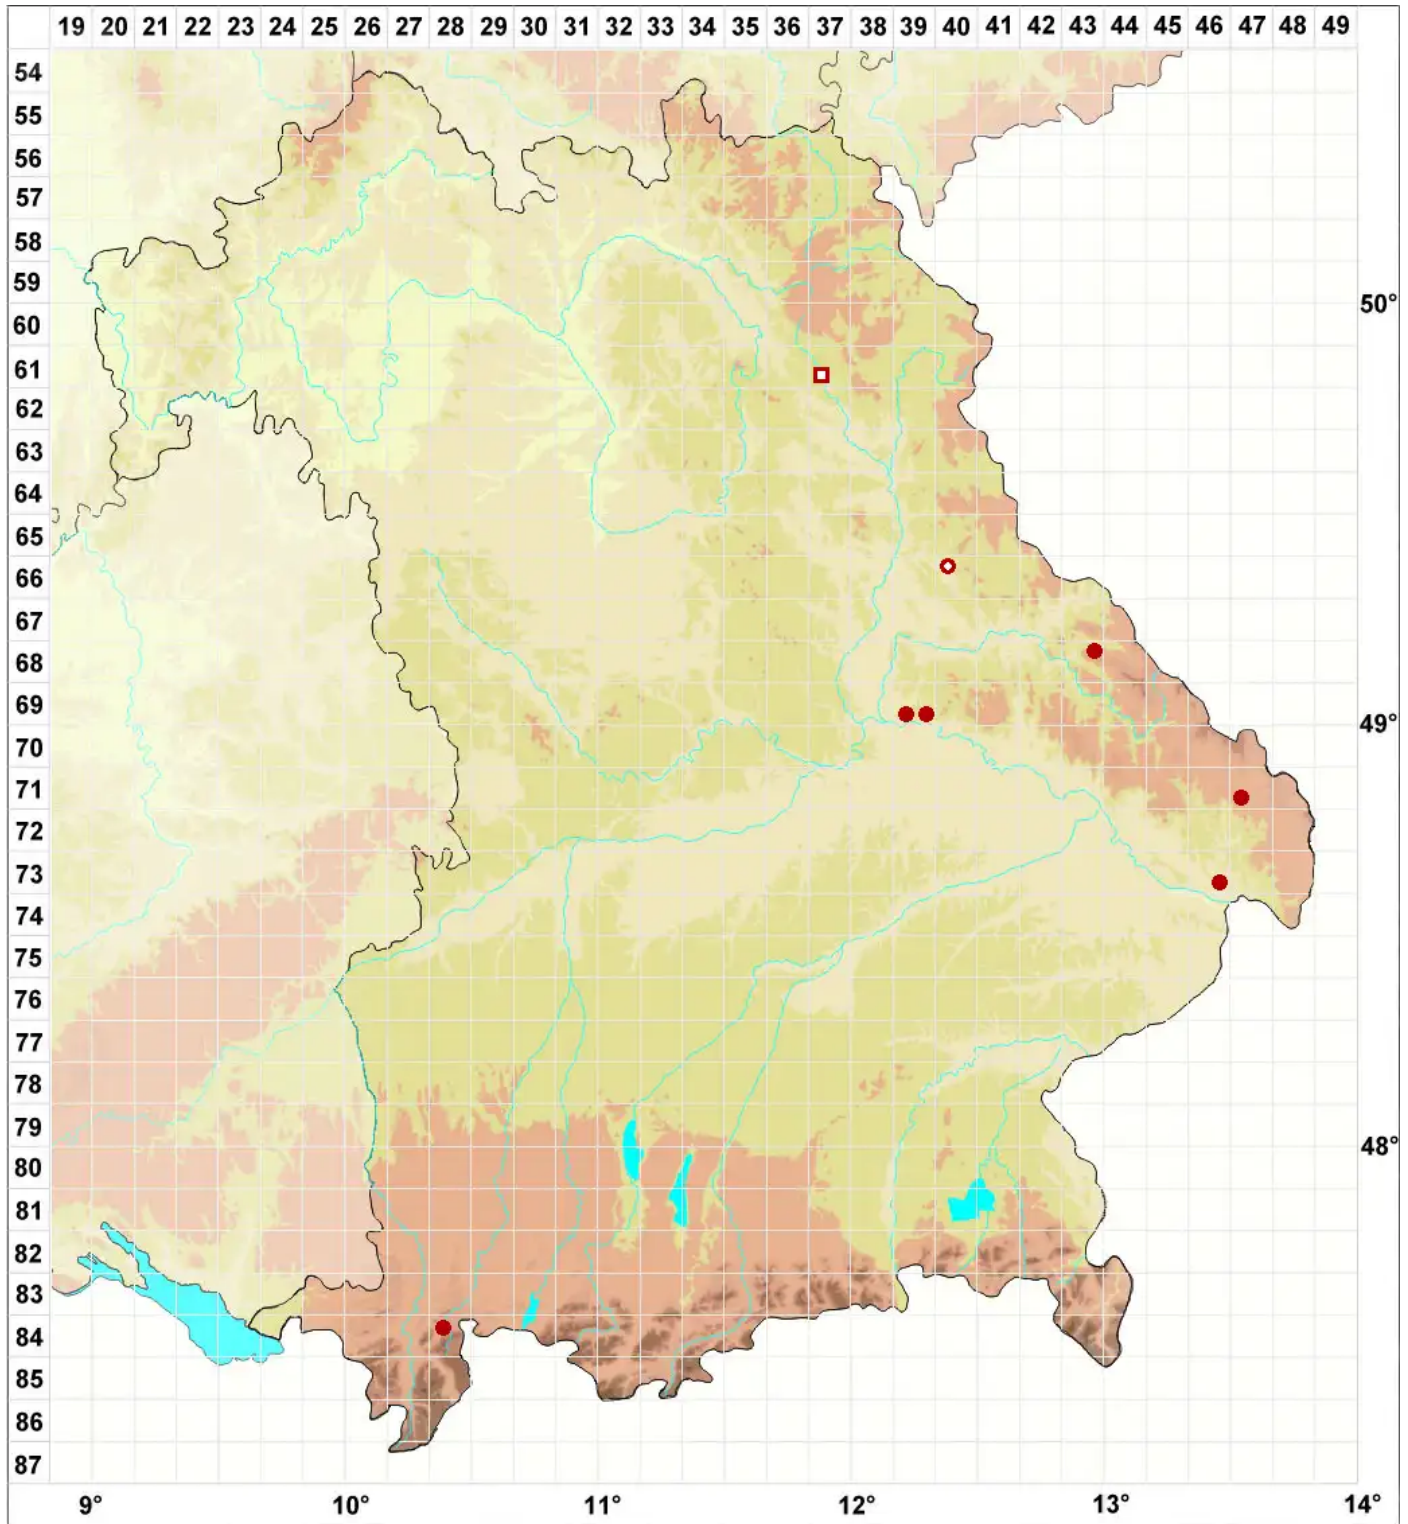

# Melanelia panniformis (Nyl.) Essl.

Legende:

**Symbole:**

Ausgefülltes Symbol:  
Zeitraum von 1980 bis heute (Aktuelle Angabe)

Leeres Symbol:  
Zeitraum vor 1980 (Altangabe)

Quadrat: Herbarbeleg